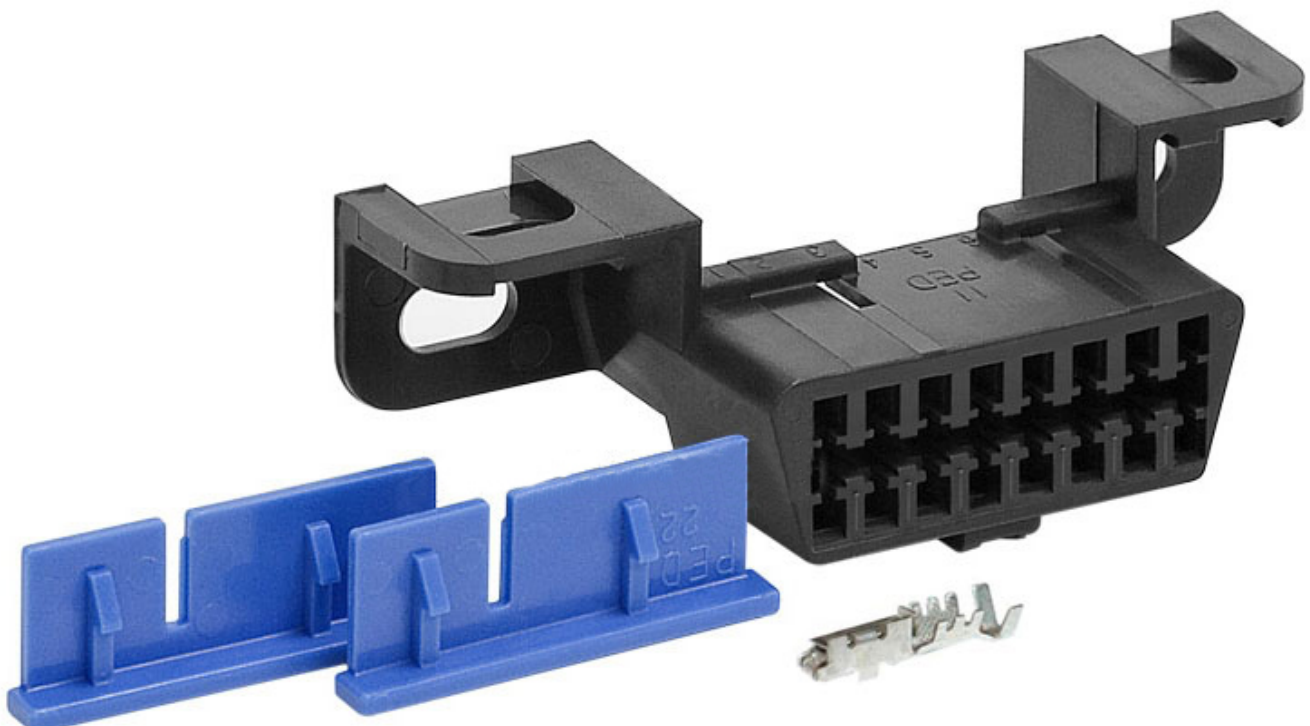

Dane aktualne na dzień: 18-05-2026 19:59

Link do produktu: <https://www.batpol.shop/zlaczce-obdii-obd-obd2-gniazdo-montazowe-czarne-p-510.html>

## ZŁĄCZE OBDII OBD OBD2 GNIAZDO MONTAŻOWE CZARNE

|             |                |
|-------------|----------------|
| Cena brutto | <b>8,00 zł</b> |
|-------------|----------------|

|            |                |
|------------|----------------|
| Cena netto | <b>6,50 zł</b> |
|------------|----------------|

### Opis produktu

Gniazdo OBD2 w zestawie konektory oraz niebieskie zatrzaski.

- 
- **Ilość styków, konektorów:** 16 szt.
  - **Rozmiar konektora:** na przewód 0,5 - 1,0 mm<sup>2</sup>
  - **Materiał styków, konektorów:** Brąz cynowany CuZn/Sn
  - **Zakres temperatur pracy:** -40°C- +125°C
  - **Materiał obudowy:** poliamid 6.6