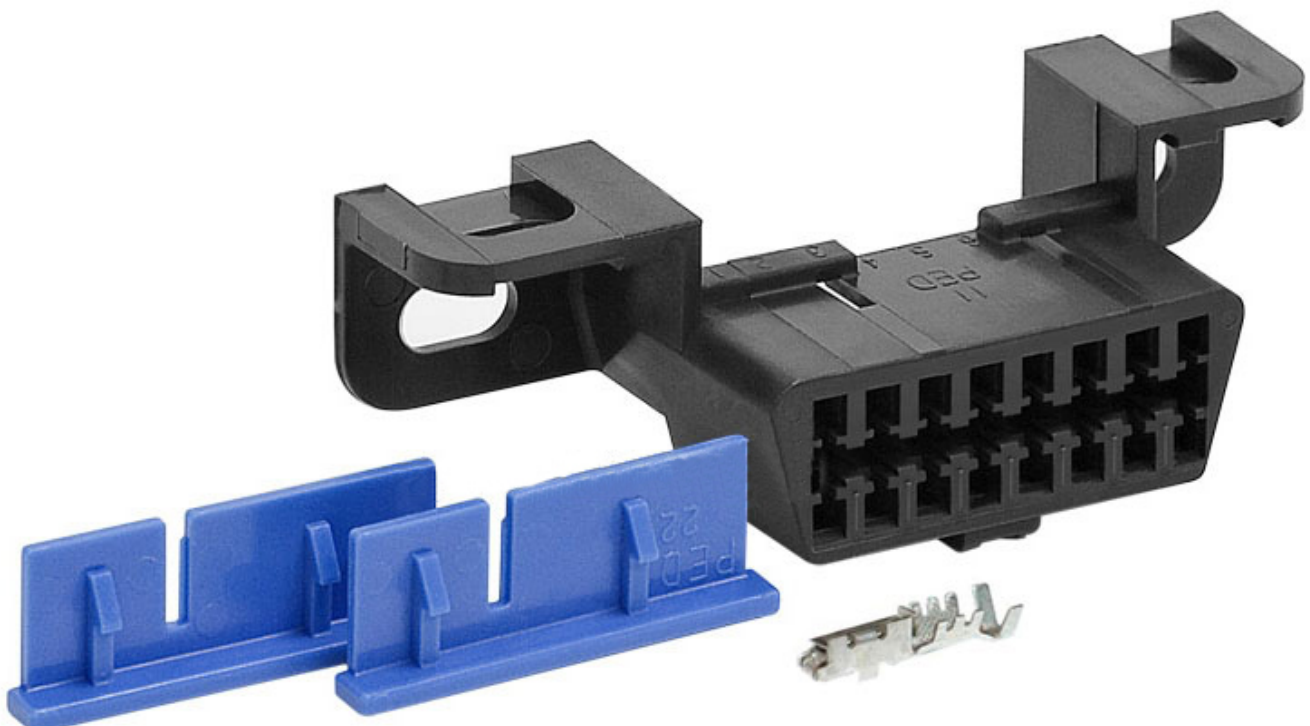

Dane aktualne na dzień: 03-07-2026 00:16

Link do produktu: <https://www.batpol.shop/zlaczce-obdii-obd-obd2-gniazdo-montazowe-czarne-p-510.html>

ZŁĄCZE OBDII OBD OBD2 GNIAZDO MONTAŻOWE CZARNE

Cena brutto	8,00 zł
-------------	----------------

Cena netto	6,50 zł
------------	----------------

Złącze	OBD II
--------	---------------

Opis produktu

Gniazdo OBD2 w zestawie konektory oraz niebieskie zatrzaski.

-
- **Ilość styków, konektorów:** 16 szt.
 - **Rozmiar konektora:** na przewód 0,5 - 1,0 mm²
 - **Materiał styków, konektorów:** Brąz cynowany CuZn/Sn
 - **Zakres temperatur pracy:** -40°C- +125°C
 - **Materiał obudowy:** poliamid 6.6