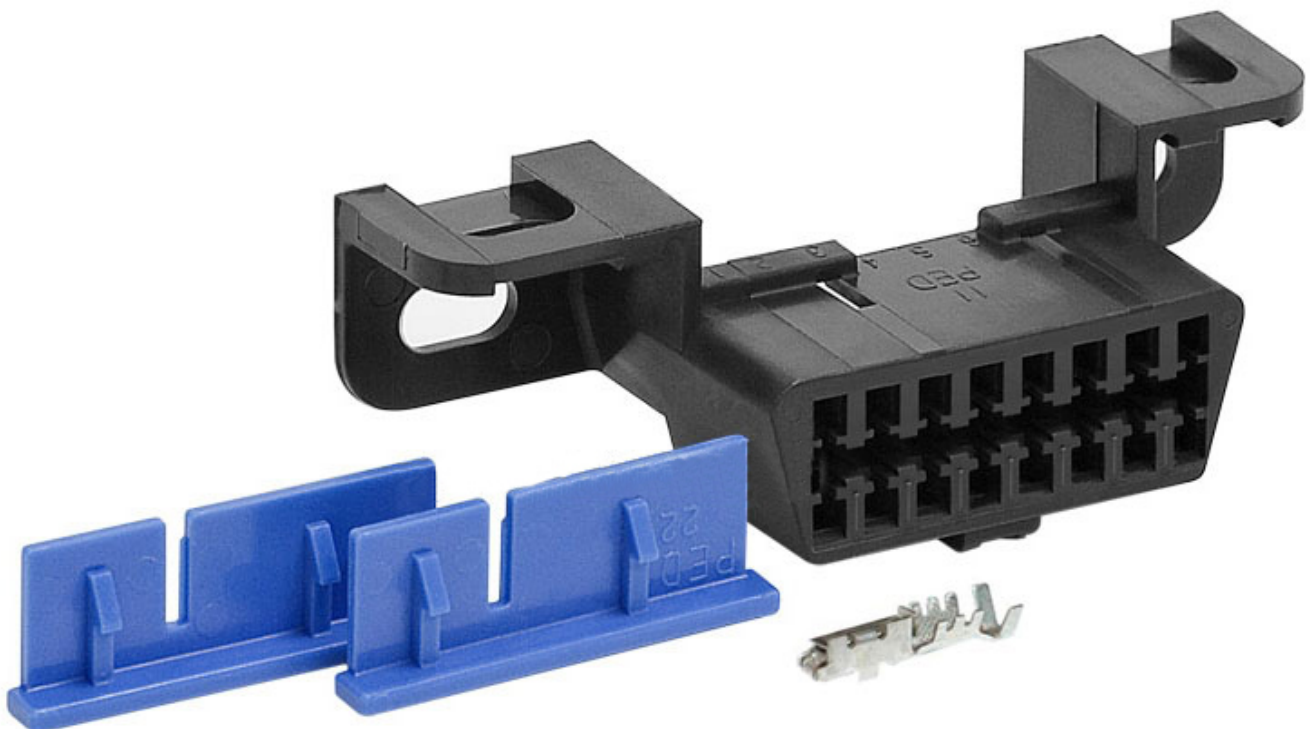

Dane aktualne na dzień: 03-04-2026 01:47

Link do produktu: <https://www.batpol.shop/zlaczce-obdii-obd-obd2-gniazdo-montazowe-czarne-p-510.html>

## ZŁĄCZE OBDII OBD OBD2 GNIAZDO MONTAŻOWE CZARNE

Cena brutto	<b>8,00 zł</b>
-------------	----------------

Cena netto	<b>6,50 zł</b>
------------	----------------

Złącze	<b>OBD II</b>
--------	---------------

### Opis produktu

Gniazdo OBD2 w zestawie konektory oraz niebieskie zatrzaski.

- 
- **Ilość styków, konektorów:** 16 szt.
  - **Rozmiar konektora:** na przewód 0,5 - 1,0 mm<sup>2</sup>
  - **Materiał styków, konektorów:** Brąz cynowany CuZn/Sn
  - **Zakres temperatur pracy:** -40°C- +125°C
  - **Materiał obudowy:** poliamid 6.6