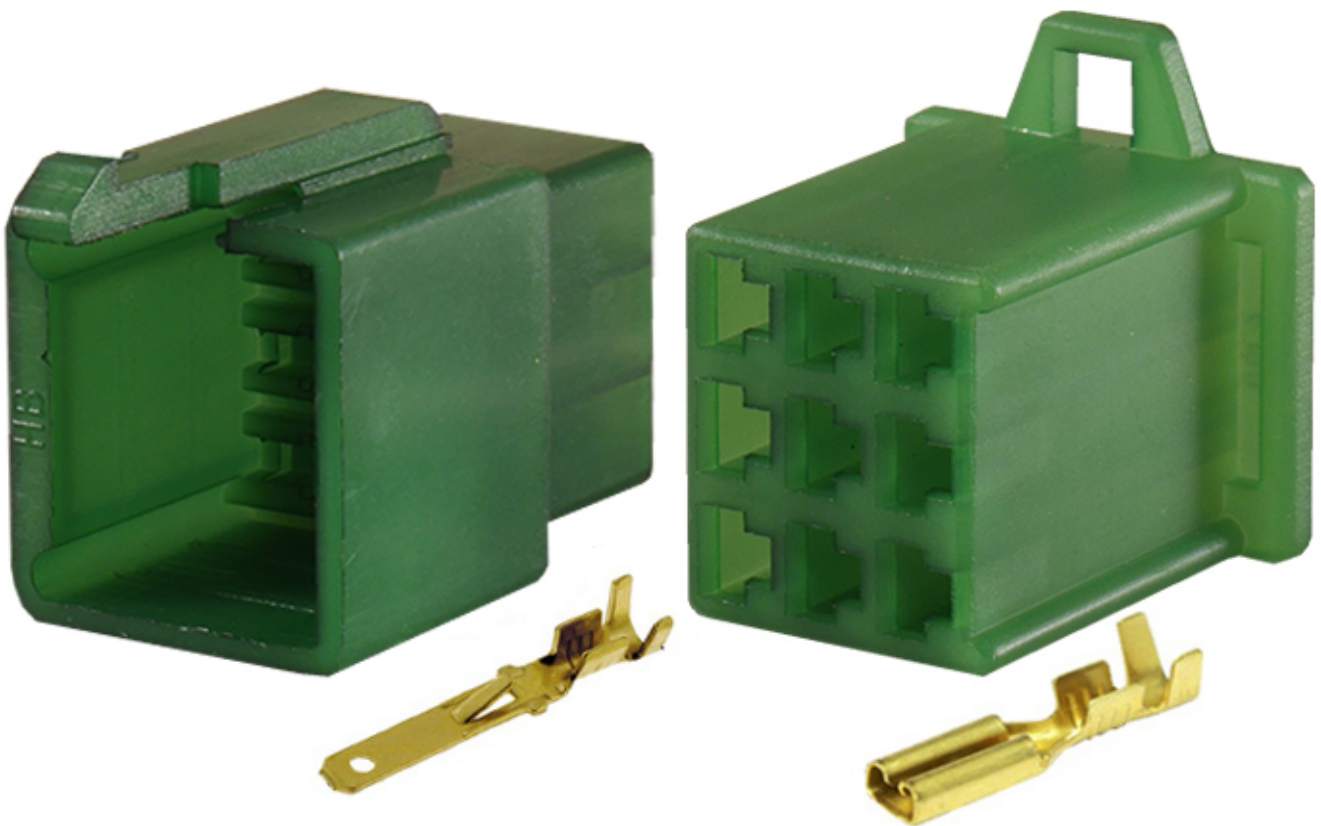

Link do produktu: <https://www.batpol.shop/zlacze-kostka-wtyk-gniazdo-motocyklowe-mtw-9pin-z-p-823.html>

ZLACZE KOSTKA WTYK GNIAZDO MOTOCYKLOWE MTW 9PIN Z

| | |
|------------------|---|
| Cena brutto | 4,50 zł |
| Cena netto | 3,66 zł |
| Producent części | Inny |
| Typ samochodu | Samochody osobowe, Samochody dostawcze |

Opis produktu

Złącze idealnie nadaje się do połączeń elektrycznych - KPL, wykorzystywane głównie w motocyklach, spotykane również w innych instalacjach np. samochodowych.

W zestawie znajdują się 2 kostki męska i żeńska oraz komplet konektorów.

Charakterystyka:

- **Ilość pinów w kostkach:** 9
- **Kolor:** Zielony
- **Przewód do zaciśnięcia:** 1,5mm²
- **Montaż:** na przewód
- **Materia złącz:** Poliamid
- **Zakres temperatury pracy:** -40°C- +125°C
- **Wykonanie zgodne z:** RoHS, EC
- Seria złącz od 1 ; 2 ; 3 ; 4 ; 6 ; 9 do 12 pinów

Zalety:

- Małe gabaryty złącza
- Zatrzask uniemożliwiający przypadkowe rozpięcie
- Złącze łączy się tylko w jeden sposób, nie ma możliwości pomylenia np. plusa z minusem

Zastosowanie:

Motocykle, samochody, maszyny, inne, uniwersalne