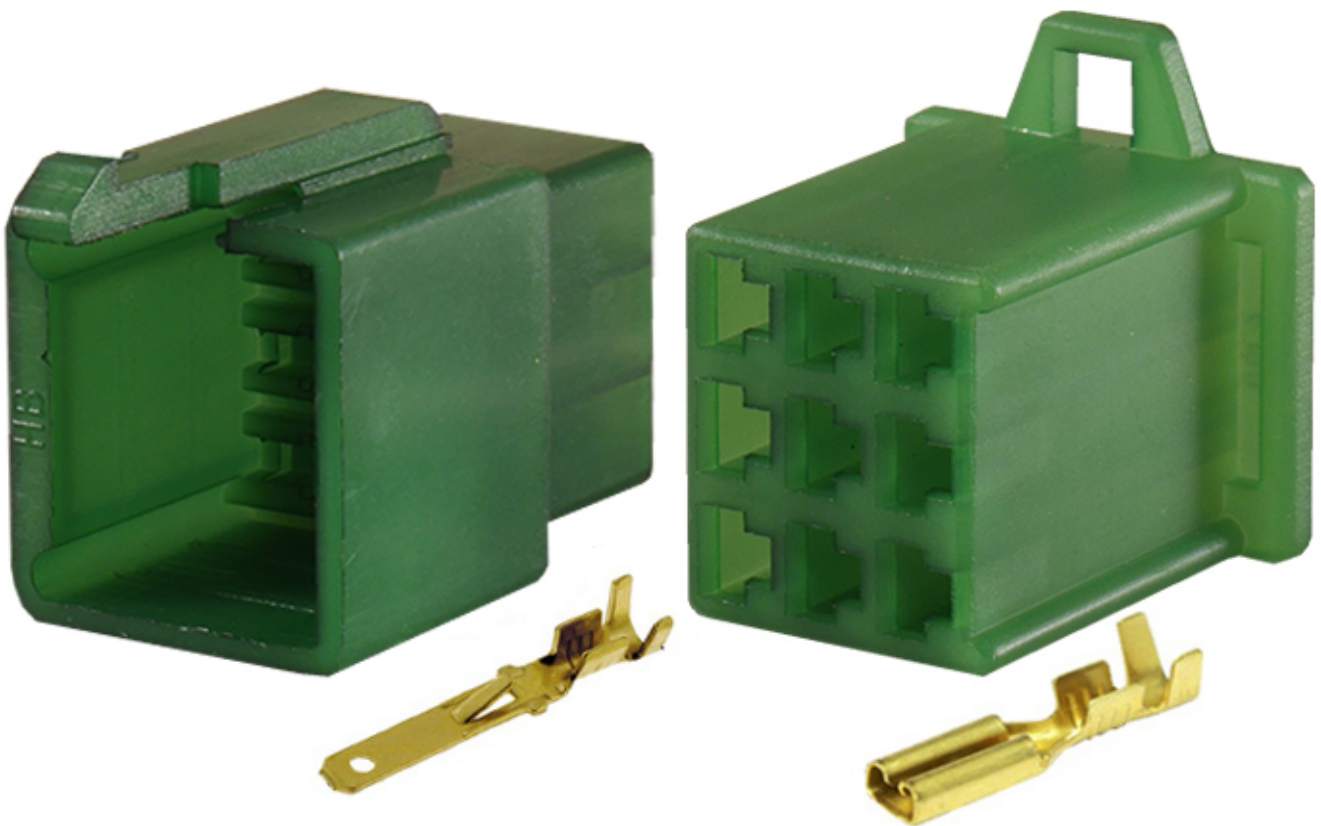

Dane aktualne na dzień: 29-04-2026 15:44

Link do produktu: <https://www.batpol.shop/zlacze-kostka-wtyk-gniazdo-motocyklowe-mtw-9pin-z-p-823.html>

## ZLACZE KOSTKA WTYK GNIAZDO MOTOCYKLOWE MTW 9PIN Z

Cena brutto	<b>4,50 zł</b>
Cena netto	<b>3,66 zł</b>
Producent części	<b>Inny</b>
Typ samochodu	<b>Samochody osobowe, Samochody dostawcze</b>

### Opis produktu

Złącze idealnie nadaje się do połączeń elektrycznych - KPL, wykorzystywane głównie w motocyklach, spotykane również w innych instalacjach np. samochodowych.

W zestawie znajdują się 2 kostki męska i żeńska oraz komplet konektorów.

#### Charakterystyka:

- **Ilość pinów w kostkach:** 9
- **Kolor:** Zielony
- **Przewód do zaciśnięcia:** 1,5mm<sup>2</sup>
- **Montaż:** na przewód
- **Materia złącz:** Poliamid
- **Zakres temperatury pracy:** -40°C- +125°C
- **Wykonanie zgodne z:** RoHS, EC
- Seria złącz od 1 ; 2 ; 3 ; 4 ; 6 ; 9 do 12 pinów