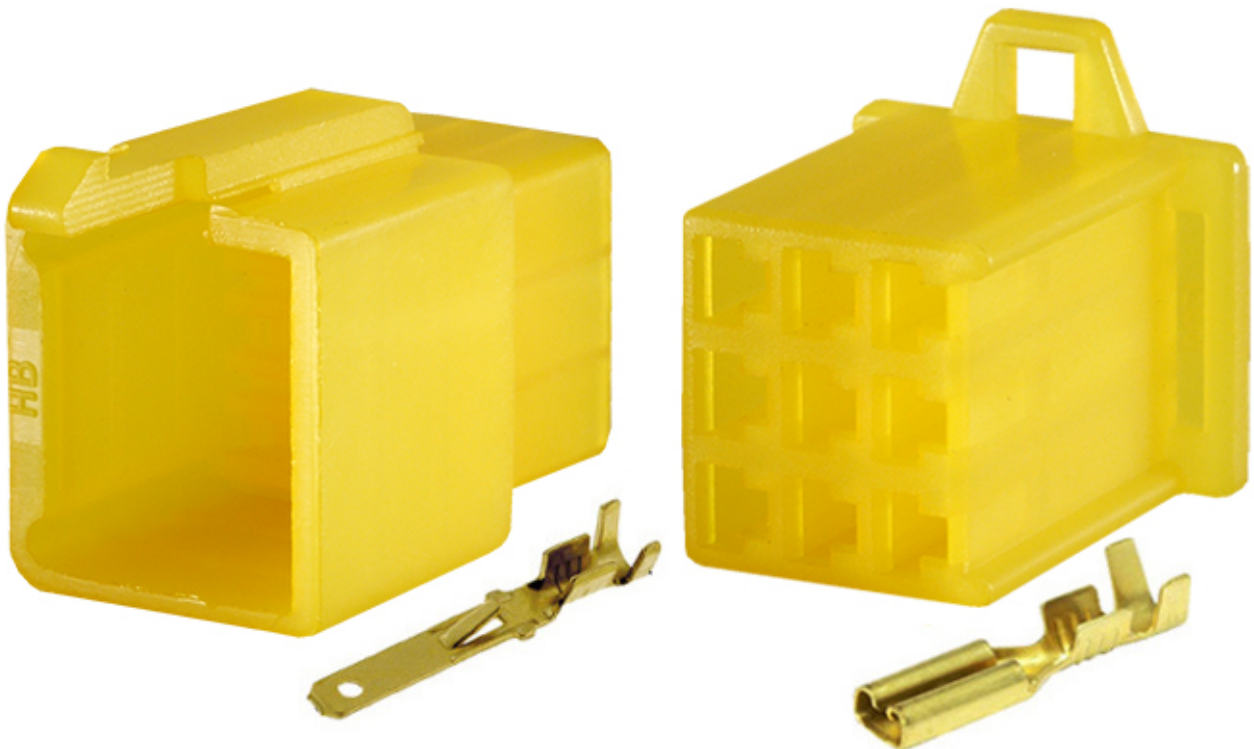

Dane aktualne na dzień: 15-06-2026 12:56

Link do produktu: <https://www.batpol.shop/zlaczce-kostka-wtyk-gniazdo-motocyklowe-mtw-9pin-y-p-824.html>

ZŁACZE KOSTKA WTYK GNIAZDO MOTOCYKLOWE MTW 9PIN Y

Cena brutto	4,50 zł
Cena netto	3,66 zł
Producent części	Inny
Typ samochodu	Samochody osobowe, Samochody dostawcze

Opis produktu

Złącze idealnie nadaje się do połączeń elektrycznych - KPL, wykorzystywane głównie w motocyklach,

spotykane również w innych instalacjach np. samochodowych.

W zestawie znajdują się 2 kostki męska i żeńska oraz komplet konektorów.

Charakterystyka:

- **Ilość pinów w kostkach:** 9
- **Kolor:** Żółty
- **Przewód do zaciśnięcia:** 1,5mm²
- **Montaż:** na przewód
- **Materia złącz:** Poliamid
- **Zakres temperatury pracy:** -40°C- +125°C
- **Wykonanie zgodne z:** RoHS, EC
- Seria złącz od 1 ; 2 ; 3 ; 4 ; 6 ; 9 do 12 pinów

Zalety:

- Małe gabaryty złącza
- Zatrzask uniemożliwiający przypadkowe rozpięcie
- Złącze łączy się tylko w jeden sposób, nie ma możliwości pomylenia np. plusa z minusem

Zastosowanie:

Motocykle, samochody, maszyny, inne, uniwersalne