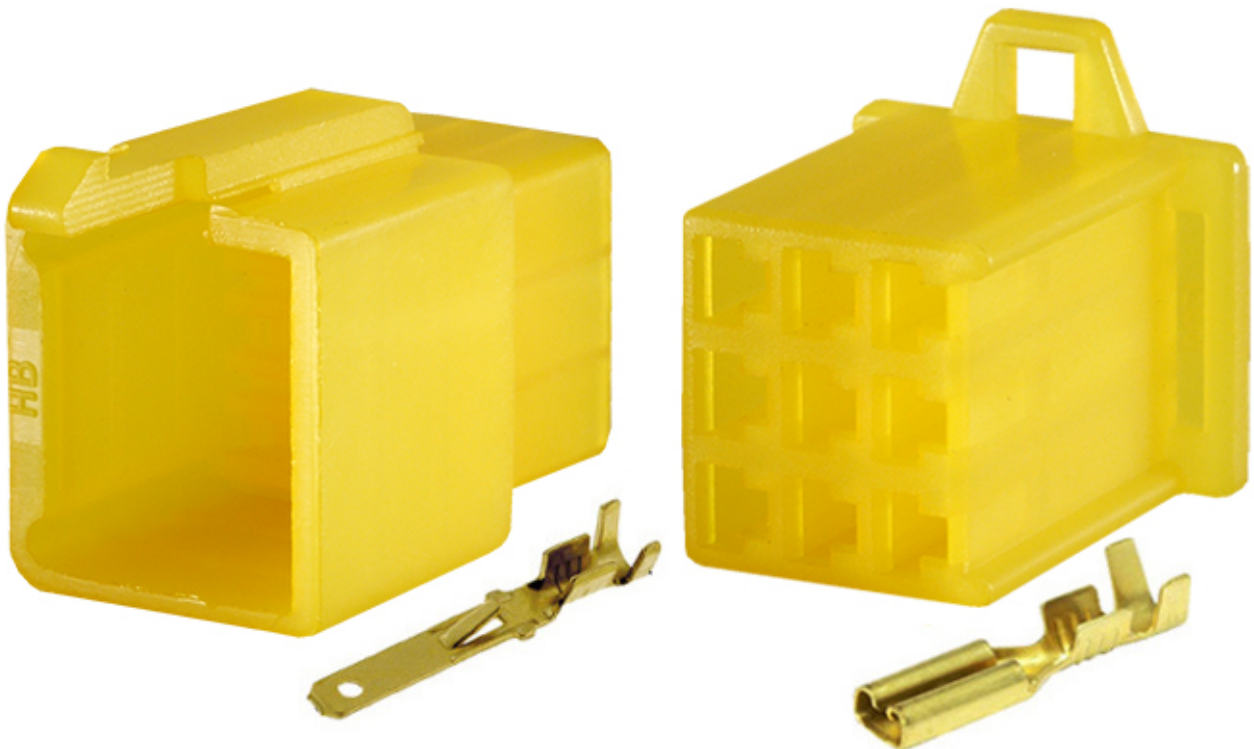

Dane aktualne na dzień: 29-04-2026 07:35

Link do produktu: <https://www.batpol.shop/zlacze-kostka-wtyk-gniazdo-motocyklowe-mtw-9pin-y-p-824.html>

ZŁACZE KOSTKA WTYK GNIAZDO MOTOCYKLOWE MTW 9PIN Y

Cena brutto	4,50 zł
Cena netto	3,66 zł
Producent części	Inny
Typ samochodu	Samochody osobowe, Samochody dostawcze

Opis produktu

Złącze idealnie nadaje się do połączeń elektrycznych - KPL, wykorzystywane głównie w motocyklach,

spotykane również w innych instalacjach np. samochodowych.

W zestawie znajdują się 2 kostki męska i żeńska oraz komplet konektorów.

Charakterystyka:

- **Ilość pinów w kostkach:** 9
- **Kolor:** Żółty
- **Przewód do zaciśnięcia:** 1,5mm²
- **Montaż:** na przewód
- **Materia złącz:** Poliamid
- **Zakres temperatury pracy:** -40°C- +125°C
- **Wykonanie zgodne z:** RoHS, EC
- Seria złącz od 1 ; 2 ; 3 ; 4 ; 6 ; 9 do 12 pinów

Zalety:

- Małe gabaryty złącza
- Zatrzask uniemożliwiający przypadkowe rozpięcie
- Złącze łączy się tylko w jeden sposób, nie ma możliwości pomylenia np. plusa z minusem

Zastosowanie:

Motocykle, samochody, maszyny, inne, uniwersalne