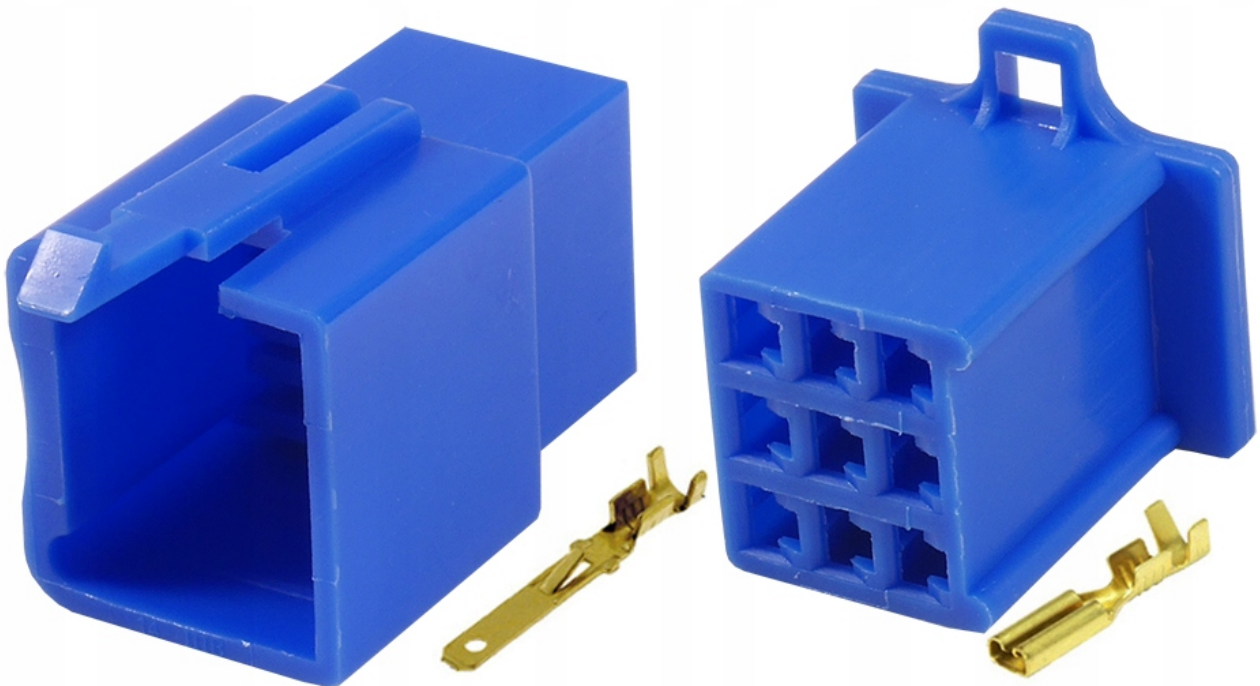

Link do produktu: <https://www.batpol.shop/zlacze-kostka-wtyk-gniazdo-motocyklowe-mtw-9pin-n-p-822.html>

ZŁACZE KOSTKA WTYK GNIAZDO MOTOCYKLOWE MTW 9PIN N

Cena brutto	4,50 zł
Cena netto	3,66 zł
Producent części	Inny
Typ samochodu	Samochody osobowe, Samochody dostawcze

Opis produktu

Złącze idealnie nadaje się do połączeń elektrycznych - KPL, wykorzystywane głównie w motocyklach, spotykane również w innych instalacjach np. samochodowych.

W zestawie znajdują się 2 kostki męska i żeńska oraz komplet konektorów.

Charakterystyka:

- **Ilość pinów w kostkach:** 9
- **Kolor:** Niebieski
- **Przewód do zaciśnięcia:** 1,5mm²
- **Montaż:** na przewód
- **Materia złącz:** Poliamid
- **Zakres temperatury pracy:** -40°C- +125°C
- **Wykonanie zgodne z:** RoHS, EC
- Seria złącz od 1 ; 2 ; 3 ; 4 ; 6 ; 9 do 12 pinów

Zalety:

- Małe gabaryty złącza
- Zatrzask uniemożliwiający przypadkowe rozpięcie
- Złącze łączy się tylko w jeden sposób, nie ma możliwości pomylenia np. plusa z minusem

Zastosowanie:

Motocykle, samochody, maszyny, inne, uniwersalne