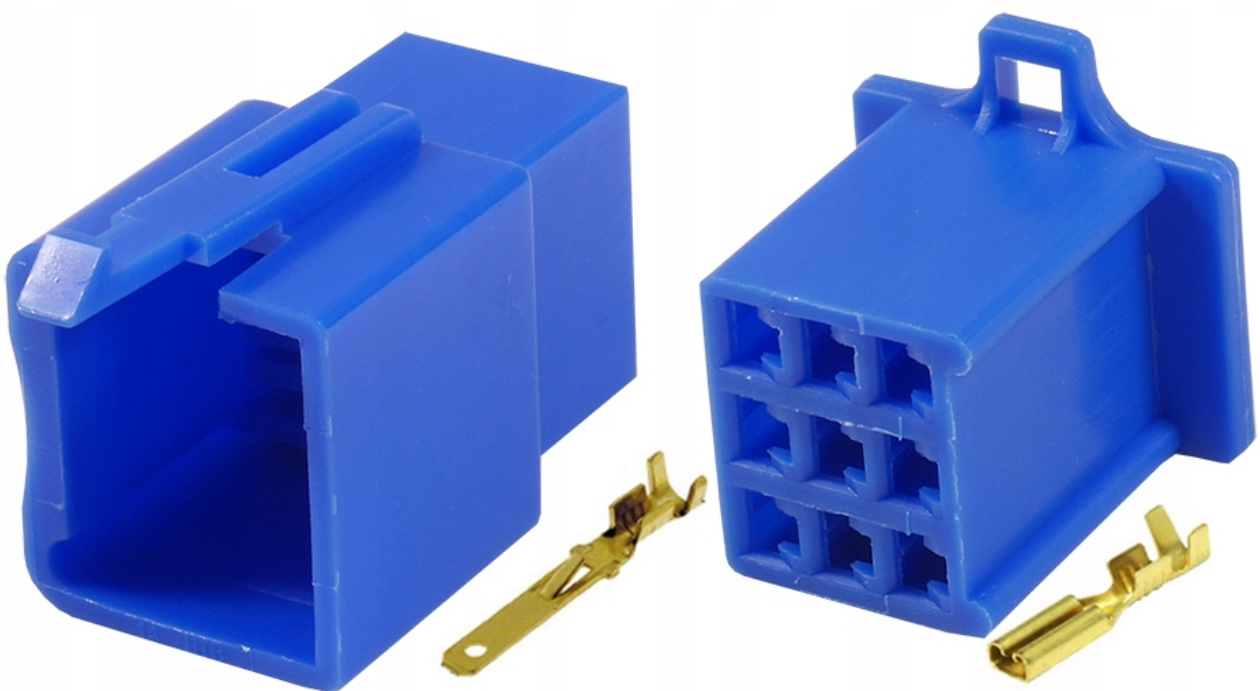

Link do produktu: <https://www.batpol.shop/zlacze-kostka-wtyk-gniazdo-motocyklowe-mtw-9pin-n-p-822.html>

ZŁACZE KOSTKA WTYK GNIAZDO MOTOCYKLOWE MTW 9PIN N

Cena brutto	4,50 zł
Cena netto	3,66 zł
Producent części	Inny
Typ samochodu	Samochody osobowe, Samochody dostawcze

Opis produktu

Złącze idealnie nadaje się do połączeń elektrycznych - KPL, wykorzystywane głównie w motocyklach, spotykane również w innych instalacjach np. samochodowych.

W zestawie znajdują się 2 kostki męska i żeńska oraz komplet konektorów.

Charakterystyka:

- **Ilość pinów w kostkach:** 9
- **Kolor:** Niebieski
- **Przewód do zaciśnięcia:** 1,5mm²
- **Montaż:** na przewód
- **Materia złącz:** Poliamid
- **Zakres temperatury pracy:** -40°C- +125°C
- **Wykonanie zgodne z:** RoHS, EC
- Seria złącz od 1 ; 2 ; 3 ; 4 ; 6 ; 9 do 12 pinów

Zalety:

- Małe gabaryty złącza
- Zatrzask uniemożliwiający przypadkowe rozpięcie
- Złącze łączy się tylko w jeden sposób, nie ma możliwości pomylenia np. plusa z minusem

Zastosowanie:

Motocykle, samochody, maszyny, inne, uniwersalne