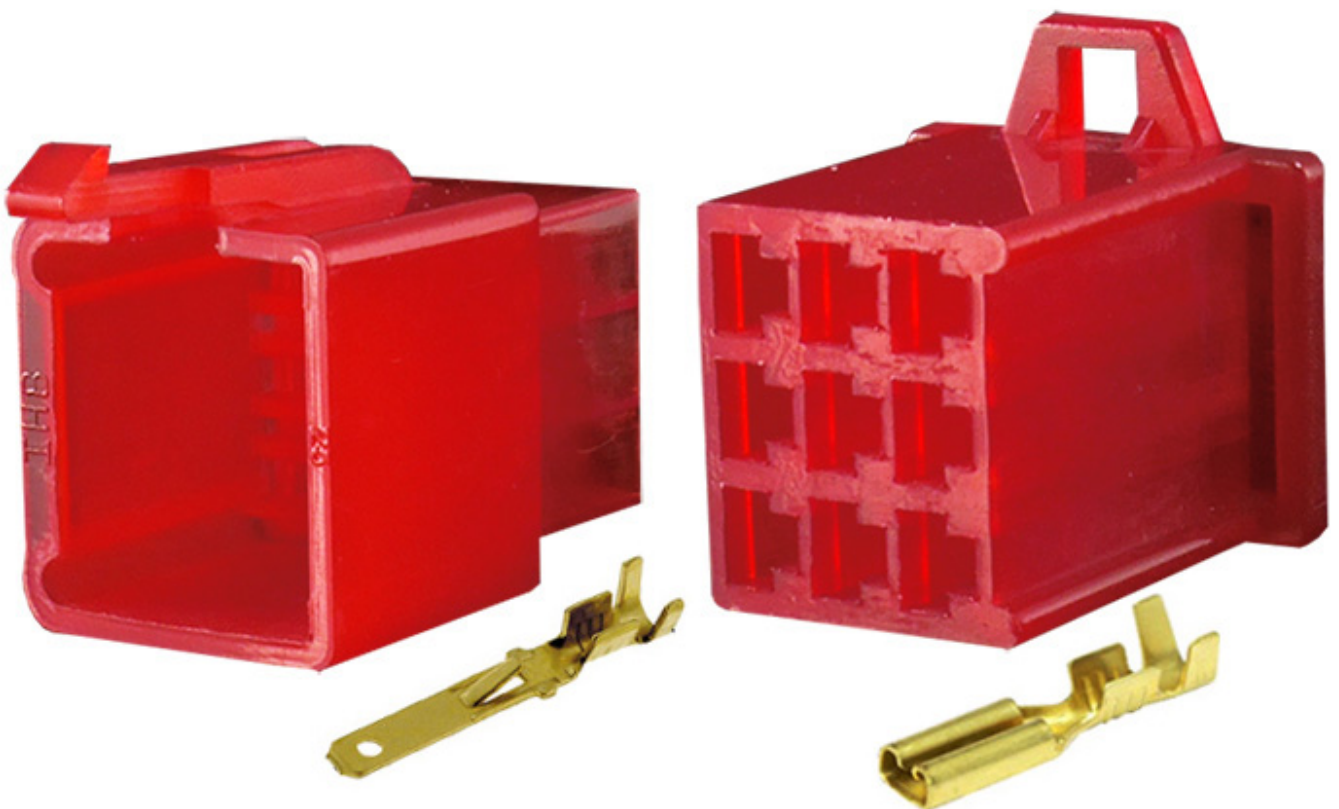

Dane aktualne na dzień: 29-04-2026 09:58

Link do produktu: <https://www.batpol.shop/zlacze-kostka-wtyk-gniazdo-motocyklowe-mtw-9pin-c-p-825.html>

ZLACZE KOSTKA WTYK GNIAZDO MOTOCYKLOWE MTW 9PIN C

Cena brutto	4,50 zł
Cena netto	3,66 zł
Producent części	Inny
Typ samochodu	Samochody osobowe, Samochody dostawcze

Opis produktu

Złącze idealnie nadaje się do połączeń elektrycznych - KPL, wykorzystywane głównie w motocyklach, spotykane również w innych instalacjach np. samochodowych.

W zestawie znajdują się 2 kostki męska i żeńska oraz komplet konektorów.

Charakterystyka:

- **Ilość pinów w kostkach:** 9
- **Kolor:** Czerwony
- **Przewód do zaciśnięcia:** 1,5mm²
- **Montaż:** na przewód
- **Materia złącz:** Poliamid
- **Zakres temperatury pracy:** -40°C- +125°C
- **Wykonanie zgodne z:** RoHS, EC
- Seria złącz od 1 ; 2 ; 3 ; 4 ; 6 ; 9 do 12 pinów

Zalety:

- Małe gabaryty złącza
- Zatrzaszk uniemożliwiający przypadkowe rozpięcie
- Złącze łączy się tylko w jeden sposób, nie ma możliwości pomylenia np. plusa z minusem

Zastosowanie:

Motocykle, samochody, maszyny, inne, uniwersalne