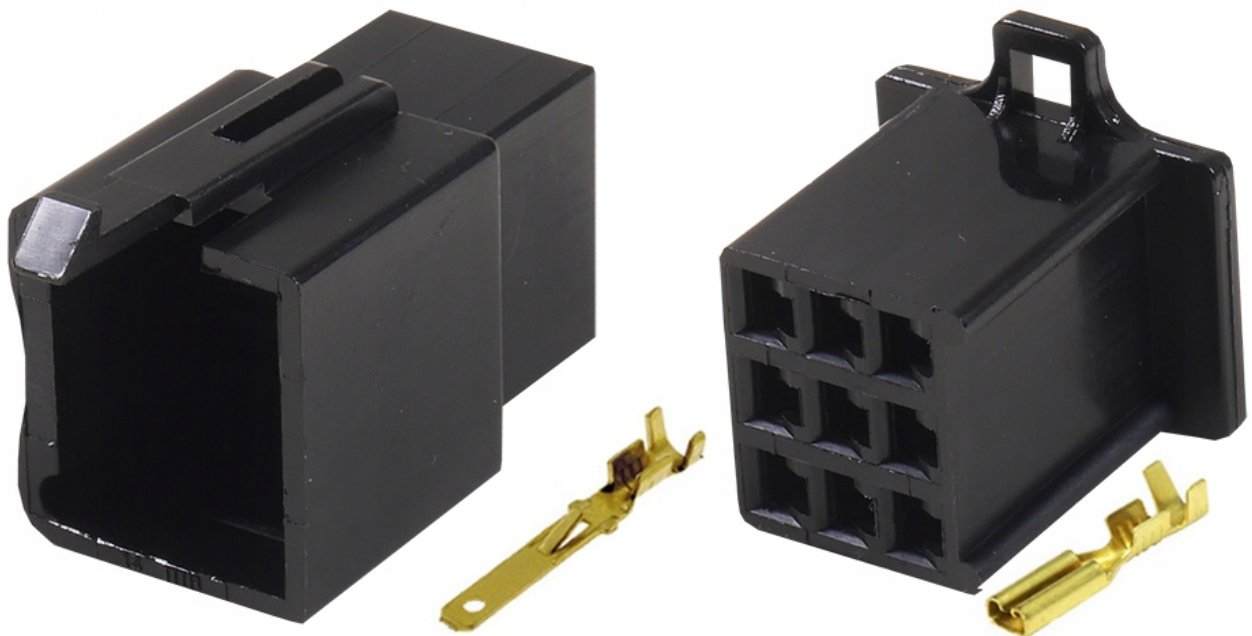

Link do produktu: <https://www.batpol.shop/zlacze-kostka-wtyk-gniazdo-motocyklowe-mtw-9pin-b-p-821.html>

## ZŁACZE KOSTKA WTYK GNIAZDO MOTOCYKLOWE MTW 9PIN B

Cena brutto	<b>4,50 zł</b>
Cena netto	<b>3,66 zł</b>
Producent części	<b>Inny</b>
Typ samochodu	<b>Samochody osobowe, Samochody dostawcze</b>

### Opis produktu

Złącze idealnie nadaje się do połączeń elektrycznych - KPL, wykorzystywane głównie w motocyklach, spotykane również w innych instalacjach np. samochodowych.

W zestawie znajdują się 2 kostki męska i żeńska oraz komplet konektorów.

#### Charakterystyka:

- **Ilość pinów w kostkach:** 9
- **Kolor:** Czarny
- **Przewód do zaciśnięcia:** 1,5mm<sup>2</sup>
- **Montaż:** na przewód
- **Materia złącz:** Poliamid
- **Zakres temperatury pracy:** -40°C- +125°C
- **Wykonanie zgodne z:** RoHS, EC
- Seria złącz od 1 ; 2 ; 3 ; 4 ; 6 ; 9 do 12 pinów