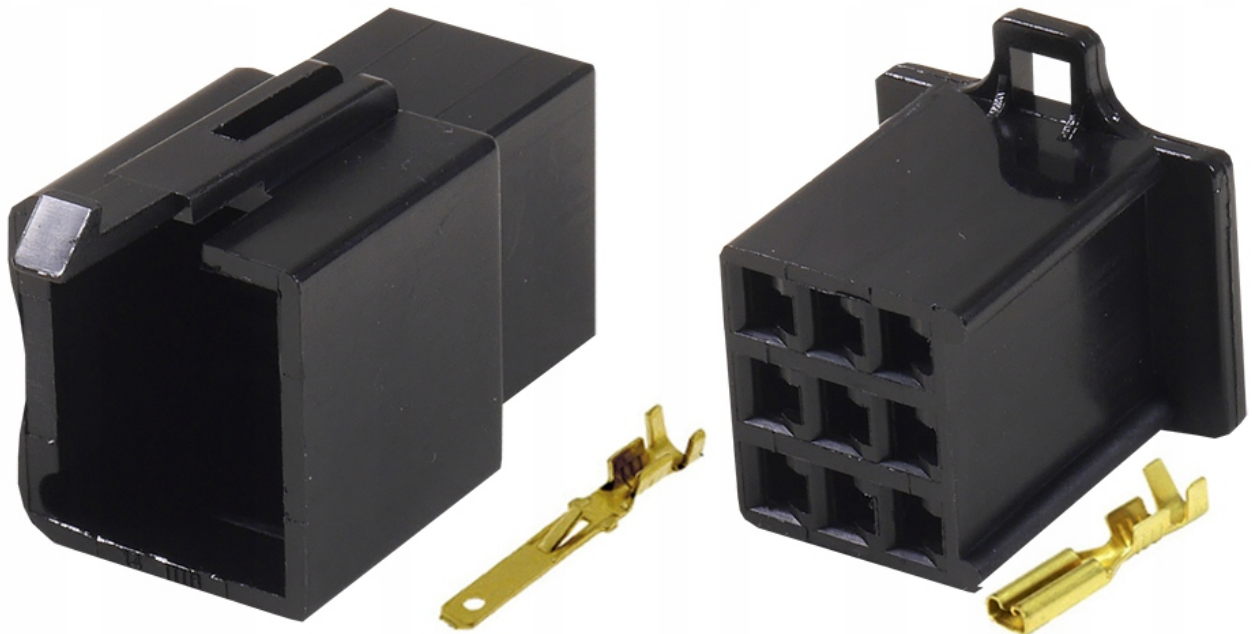

Link do produktu: <https://www.batpol.shop/zlacze-kostka-wtyk-gniazdo-motocyklowe-mtw-9pin-b-p-821.html>

ZŁACZE KOSTKA WTYK GNIAZDO MOTOCYKLOWE MTW 9PIN B

Cena brutto	4,50 zł
Cena netto	3,66 zł
Producent części	Inny
Typ samochodu	Samochody osobowe, Samochody dostawcze

Opis produktu

Złącze idealnie nadaje się do połączeń elektrycznych - KPL, wykorzystywane głównie w motocyklach, spotykane również w innych instalacjach np. samochodowych.

W zestawie znajdują się 2 kostki męska i żeńska oraz komplet konektorów.

Charakterystyka:

- **Ilość pinów w kostkach:** 9
- **Kolor:** Czarny
- **Przewód do zaciśnięcia:** 1,5mm²
- **Montaż:** na przewód
- **Materia złącz:** Poliamid
- **Zakres temperatury pracy:** -40°C- +125°C
- **Wykonanie zgodne z:** RoHS, EC
- Seria złącz od 1 ; 2 ; 3 ; 4 ; 6 ; 9 do 12 pinów

Zalety:

- Małe gabaryty złącza
- Zatrzask uniemożliwiający przypadkowe rozpięcie
- Złącze łączy się tylko w jeden sposób, nie ma możliwości pomylenia np. plusa z minusem

Zastosowanie:

Motocykle, samochody, maszyny, inne, uniwersalne