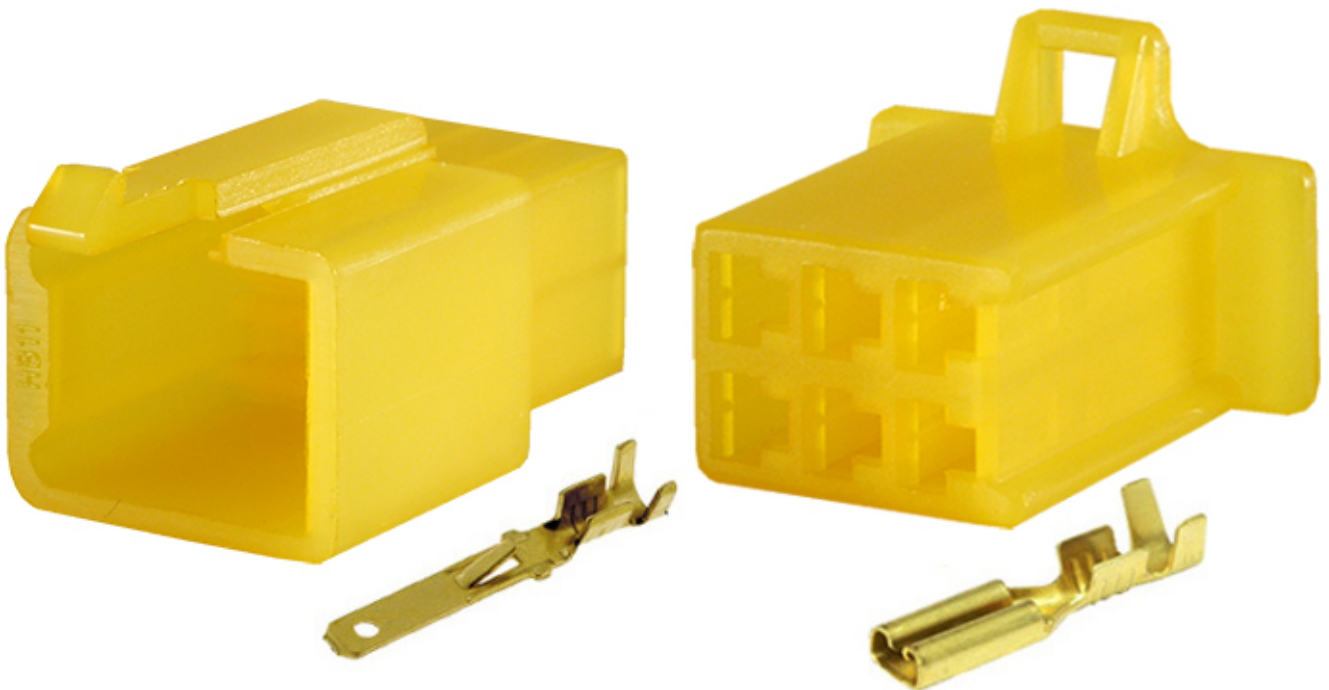

Dane aktualne na dzień: 13-06-2026 12:19

Link do produktu: <https://www.batpol.shop/zlaczce-kostka-wtyk-gniazdo-motocyklowe-mtw-6pin-y-p-818.html>

ZŁACZE KOSTKA WTYK GNIAZDO MOTOCYKLOWE MTW 6PIN Y

Cena brutto	4,00 zł
Cena netto	3,25 zł
Producent części	Inny
Typ samochodu	Samochody osobowe, Samochody dostawcze

Opis produktu

Złącze idealnie nadaje się do połączeń elektrycznych - KPL, wykorzystywane głównie w motocyklach, spotykane również w innych instalacjach np. samochodowych.

W zestawie znajdują się 2 kostki męska i żeńska oraz komplet konektorów.

Charakterystyka:

- **Ilość pinów w kostkach:** 6
- **Kolor:** Żółty
- **Przewód do zaciśnięcia:** 1,5mm²
- **Montaż:** na przewód
- **Materia złącz:** Poliamid
- **Zakres temperatury pracy:** -40°C- +125°C
- **Wykonanie zgodne z:** RoHS, EC
- Seria złącz od 1 ; 2 ; 3 ; 4 ; 6 ; 9 do 12 pinów

Zalety:

- Małe gabaryty złącza
- Zatrzaszk uniemożliwiający przypadkowe rozpięcie
- Złącze łączy się tylko w jeden sposób, nie ma możliwości pomylenia np. plusa z minusem

Zastosowanie:

Motocykle, samochody, maszyny, inne, uniwersalne