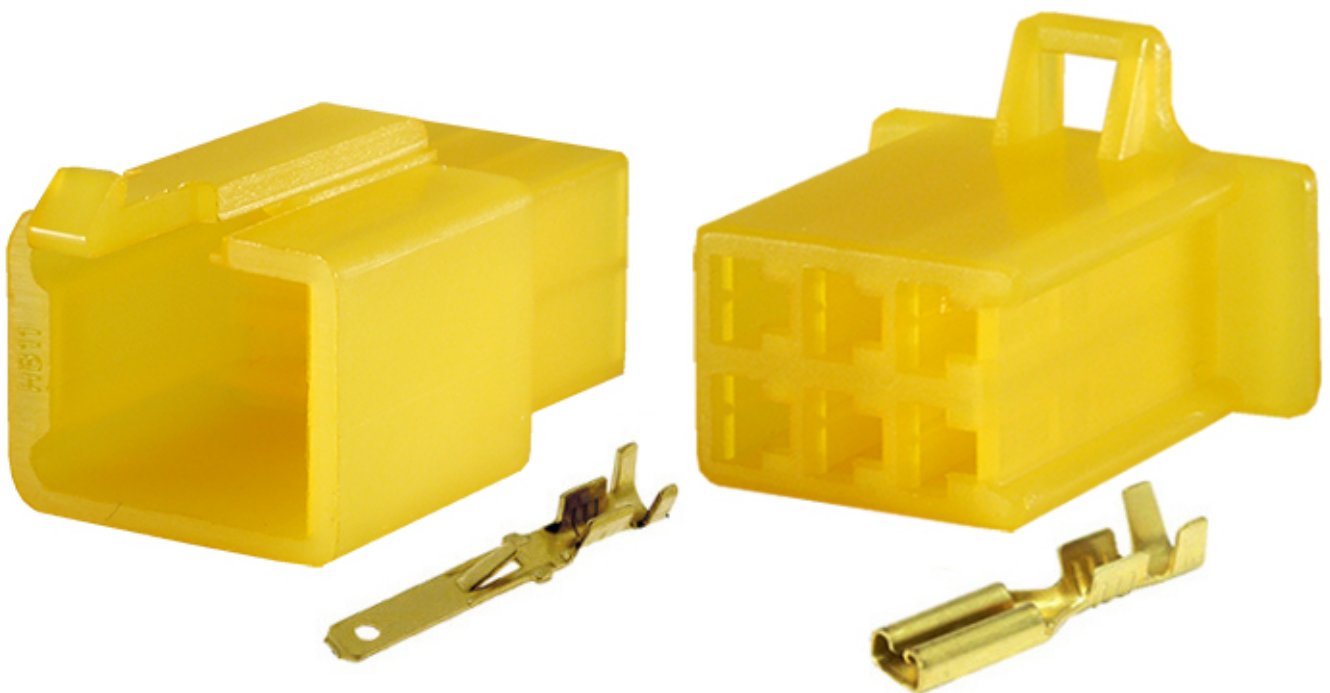

Dane aktualne na dzień: 29-04-2026 09:59

Link do produktu: <https://www.batpol.shop/zlaczce-kostka-wtyk-gniazdo-motocyklowe-mtw-6pin-y-p-818.html>

ZŁACZE KOSTKA WTYK GNIAZDO MOTOCYKLOWE MTW 6PIN Y

Cena brutto	4,00 zł
Cena netto	3,25 zł
Producent części	Inny
Typ samochodu	Samochody osobowe, Samochody dostawcze

Opis produktu

Złącze idealnie nadaje się do połączeń elektrycznych - KPL, wykorzystywane głównie w motocyklach, spotykane również w innych instalacjach np. samochodowych.

W zestawie znajdują się 2 kostki męska i żeńska oraz komplet konektorów.

Charakterystyka:

- **Ilość pinów w kostkach:** 6
- **Kolor:** Żółty
- **Przewód do zaciśnięcia:** 1,5mm²
- **Montaż:** na przewód
- **Materia złącz:** Poliamid
- **Zakres temperatury pracy:** -40°C- +125°C
- **Wykonanie zgodne z:** RoHS, EC
- Seria złącz od 1 ; 2 ; 3 ; 4 ; 6 ; 9 do 12 pinów

Zalety:

- Małe gabaryty złącza
- Zatrzask uniemożliwiający przypadkowe rozpięcie
- Złącze łączy się tylko w jeden sposób, nie ma możliwości pomylenia np. plusa z minusem

Zastosowanie:

Motocykle, samochody, maszyny, inne, uniwersalne