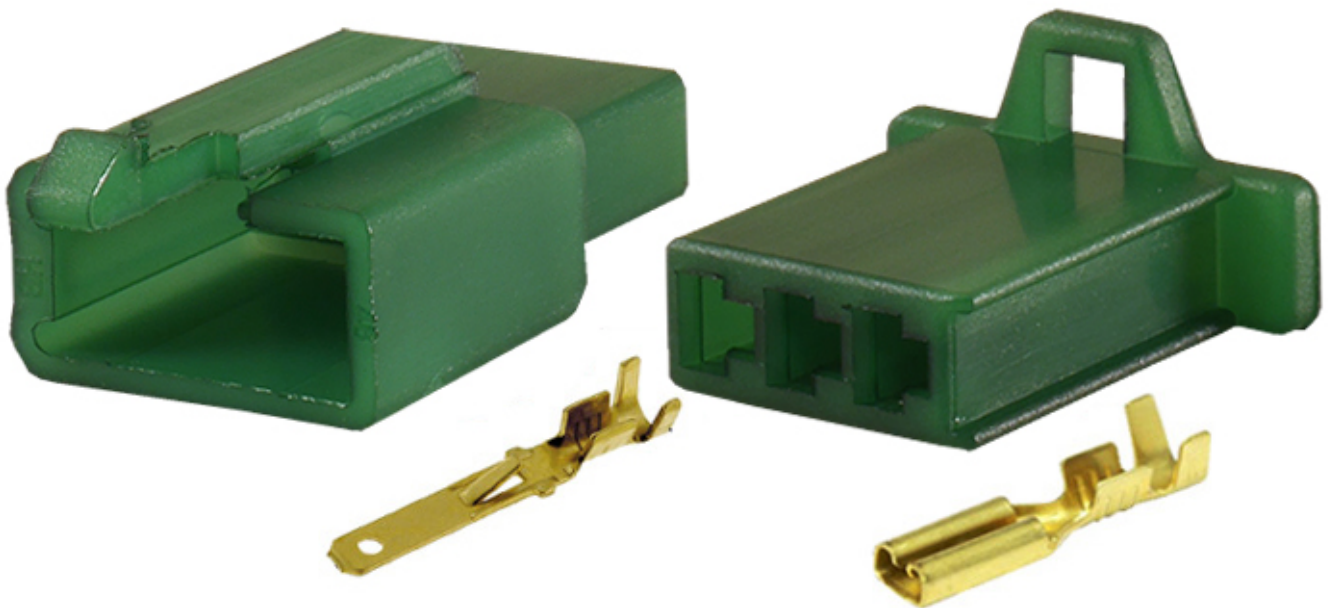

Link do produktu: <https://www.batpol.shop/zlacze-kostka-wtyk-gniazdo-motocyklowe-mtw-3pin-z-p-805.html>

## ZŁACZE KOSTKA WTYK GNIAZDO MOTOCYKLOWE MTW 3PIN Z

Cena brutto	<b>2,50 zł</b>
Cena netto	<b>2,03 zł</b>
Producent części	<b>Inny</b>
Typ samochodu	<b>Samochody osobowe, Samochody dostawcze</b>

### Opis produktu

Złącze idealnie nadaje się do połączeń elektrycznych - KPL, wykorzystywane głównie w motocyklach, spotykane również w innych instalacjach np. samochodowych.

W zestawie znajdują się 2 kostki męska i żeńska oraz komplet konektorów.

### Charakterystyka:

- **Ilość pinów w kostkach:** 3
- **Kolor:** Zielony
- **Przewód do zaciśnięcia:** 1,5mm<sup>2</sup>
- **Montaż:** na przewód
- **Materia złącz:** Poliamid
- **Zakres temperatury pracy:** -40°C- +125°C
- **Wykonanie zgodne z:** RoHS, EC
- Seria złącz od 1 ; 2 ; 3 ; 4 ; 6 ; 9 do 12 pinów