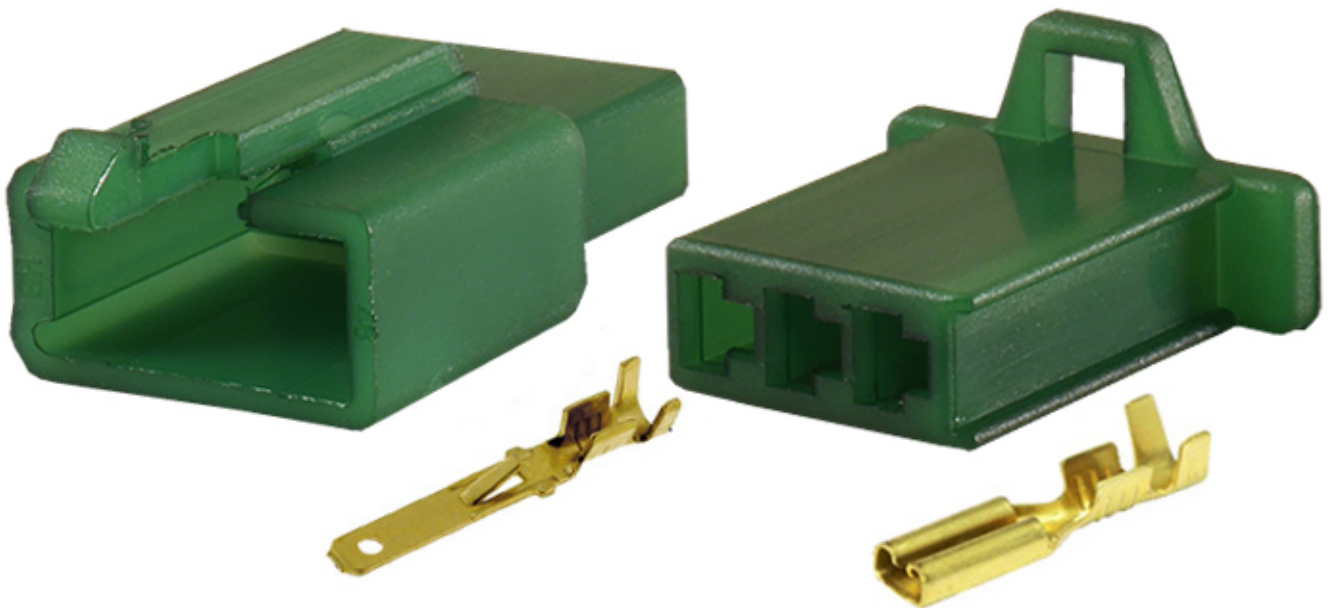

Link do produktu: <https://www.batpol.shop/zlacze-kostka-wtyk-gniazdo-motocyklowe-mtw-3pin-z-p-805.html>

ZŁACZE KOSTKA WTYK GNIAZDO MOTOCYKLOWE MTW 3PIN Z

Cena brutto	2,50 zł
Cena netto	2,03 zł
Producent części	Inny
Typ samochodu	Samochody osobowe, Samochody dostawcze

Opis produktu

Złącze idealnie nadaje się do połączeń elektrycznych - KPL, wykorzystywane głównie w motocyklach, spotykane również w innych instalacjach np. samochodowych.

W zestawie znajdują się 2 kostki męska i żeńska oraz komplet konektorów.

Charakterystyka:

- **Ilość pinów w kostkach:** 3
- **Kolor:** Zielony
- **Przewód do zaciśnięcia:** 1,5mm²
- **Montaż:** na przewód
- **Materia złącz:** Poliamid
- **Zakres temperatury pracy:** -40°C- +125°C
- **Wykonanie zgodne z:** RoHS, EC
- Seria złącz od 1 ; 2 ; 3 ; 4 ; 6 ; 9 do 12 pinów

Zalety:

- Małe gabaryty złącza
- Zatrzask uniemożliwiający przypadkowe rozpięcie
- Złącze łączy się tylko w jeden sposób, nie ma możliwości pomylenia np. plusa z minusem

Zastosowanie:

Motocykle, samochody, maszyny, inne, uniwersalne