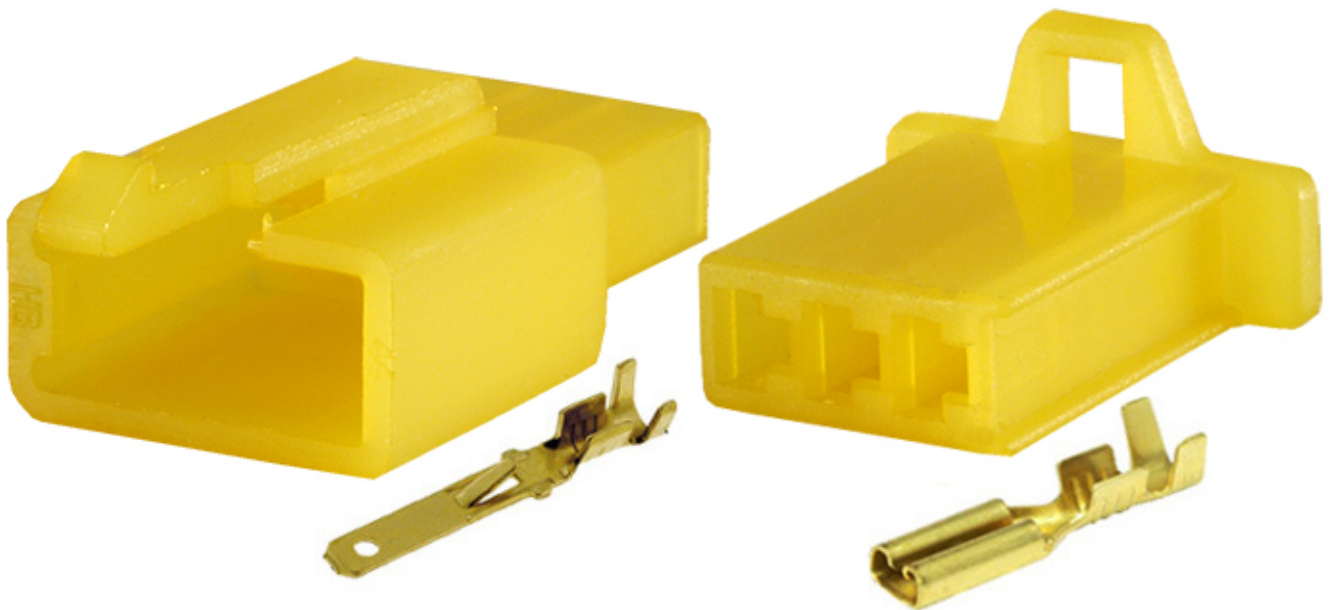

Link do produktu: <https://www.batpol.shop/zlaczce-kostka-wtyk-gniazdo-motocyklowe-mtw-3pin-y-p-806.html>

ZŁACZE KOSTKA WTYK GNIAZDO MOTOCYKLOWE MTW 3PIN Y

Cena brutto	2,50 zł
Cena netto	2,03 zł
Producent części	Inny
Typ samochodu	Samochody osobowe, Samochody dostawcze

Opis produktu

Złącze idealnie nadaje się do połączeń elektrycznych - KPL, wykorzystywane głównie w motocyklach, spotykane również w innych instalacjach np. samochodowych.

W zestawie znajdują się 2 kostki męska i żeńska oraz komplet konektorów.

Charakterystyka:

- **Ilość pinów w kostkach:** 3
- **Kolor:** Żółty
- **Przewód do zaciśnięcia:** 1,5mm²
- **Montaż:** na przewód
- **Materia złącz:** Poliamid
- **Zakres temperatury pracy:** -40°C- +125°C
- **Wykonanie zgodne z:** RoHS, EC
- Seria złącz od 1 ; 2 ; 3 ; 4 ; 6 ; 9 do 12 pinów

Zalety:

- Małe gabaryty złącza
- Zatrzask uniemożliwiający przypadkowe rozpięcie
- Złącze łączy się tylko w jeden sposób, nie ma możliwości pomylenia np. plusa z minusem

Zastosowanie:

Motocykle, samochody, maszyny, inne, uniwersalne