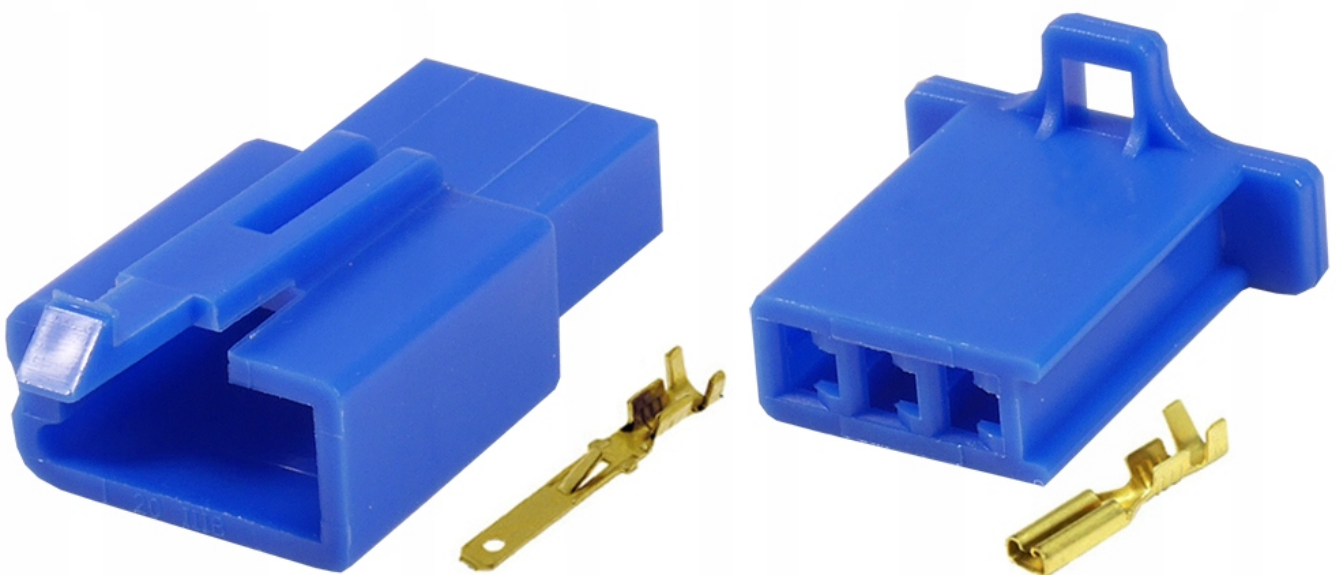

Link do produktu: <https://www.batpol.shop/zlacze-kostka-wtyk-gniazdo-motocyklowe-mtw-3pin-n-p-804.html>

## ZŁACZE KOSTKA WTYK GNIAZDO MOTOCYKLOWE MTW 3PIN N

Cena brutto	<b>2,50 zł</b>
Cena netto	<b>2,03 zł</b>
Producent części	<b>Inny</b>
Typ samochodu	<b>Samochody osobowe, Samochody dostawcze</b>

### Opis produktu

Złącze idealnie nadaje się do połączeń elektrycznych - KPL, wykorzystywane głównie w motocyklach, spotykane również w innych instalacjach np. samochodowych.

W zestawie znajdują się 2 kostki męska i żeńska oraz komplet konektorów.

#### Charakterystyka:

- **Ilość pinów w kostkach: 3**

- **Kolor:** Niebieski
- **Przewód do zaciśnięcia:** 1,5mm<sup>2</sup>
- **Montaż:** na przewód
- **Materia złącz:** Poliamid
- **Zakres temperatury pracy:** -40°C- +125°C
- **Wykonanie zgodne z:** RoHS, EC
- Seria złącz od 1 ; 2 ; 3 ; 4 ; 6 ; 9 do 12 pinów