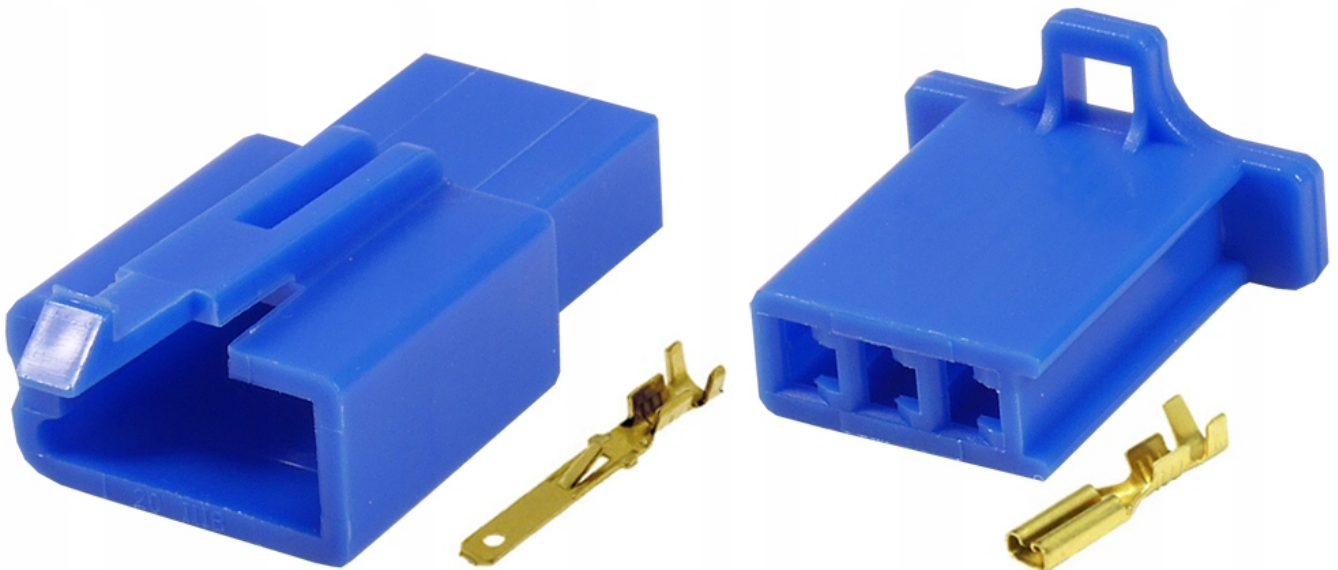

Link do produktu: <https://www.batpol.shop/zlacze-kostka-wtyk-gniazdo-motocyklowe-mtw-3pin-n-p-804.html>

## ZŁACZE KOSTKA WTYK GNIAZDO MOTOCYKLOWE MTW 3PIN N

Cena brutto	<b>2,50 zł</b>
Cena netto	<b>2,03 zł</b>
Producent części	<b>Inny</b>
Typ samochodu	<b>Samochody osobowe, Samochody dostawcze</b>

### Opis produktu

Złącze idealnie nadaje się do połączeń elektrycznych - KPL, wykorzystywane głównie w motocyklach, spotykane również w innych instalacjach np. samochodowych.

W zestawie znajdują się 2 kostki męska i żeńska oraz komplet konektorów.

#### Charakterystyka:

- **Ilość pinów w kostkach: 3**

- **Kolor:** Niebieski
- **Przewód do zaciśnięcia:** 1,5mm<sup>2</sup>
- **Montaż:** na przewód
- **Materia złącz:** Poliamid
- **Zakres temperatury pracy:** -40°C- +125°C
- **Wykonanie zgodne z:** RoHS, EC
- Seria złącz od 1 ; 2 ; 3 ; 4 ; 6 ; 9 do 12 pinów