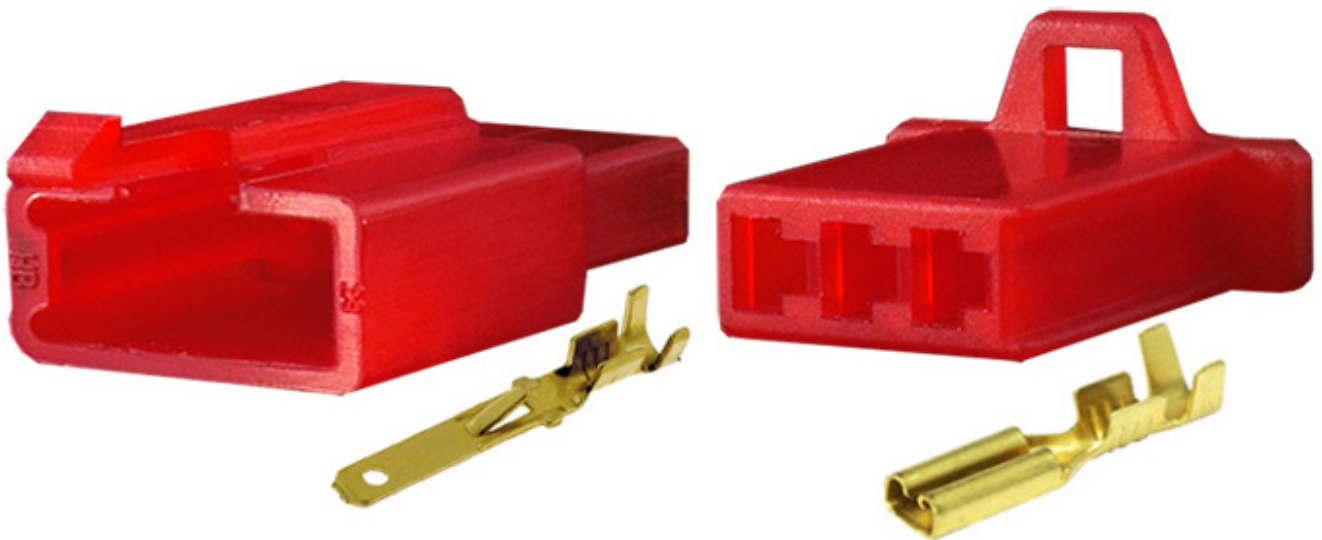

Link do produktu: <https://www.batpol.shop/zlacze-kostka-wtyk-gniazdo-motocyklowe-mtw-3pin-c-p-807.html>

## ZLACZE KOSTKA WTYK GNIAZDO MOTOCYKLOWE MTW 3PIN C

Cena brutto	<b>2,50 zł</b>
Cena netto	<b>2,03 zł</b>
Producent części	<b>Inny</b>
Typ samochodu	<b>Samochody osobowe, Samochody dostawcze</b>

### Opis produktu

Złącze idealnie nadaje się do połączeń elektrycznych - KPL, wykorzystywane głównie w motocyklach, spotykane również w innych instalacjach np. samochodowych.

W zestawie znajdują się 2 kostki męska i żeńska oraz komplet konektorów.

#### Charakterystyka:

- **Ilość pinów w kostkach:** 3
- **Kolor:** Czerwony

- **Przewód do zaciśnięcia:** 1,5mm<sup>2</sup>
- **Montaż:** na przewód
- **Materia złącz:** Poliamid
- **Zakres temperatury pracy:** -40°C- +125°C
- **Wykonanie zgodne z:** RoHS, EC
- Seria złącz od 1 ; 2 ; 3 ; 4 ; 6 ; 9 do 12 pinów