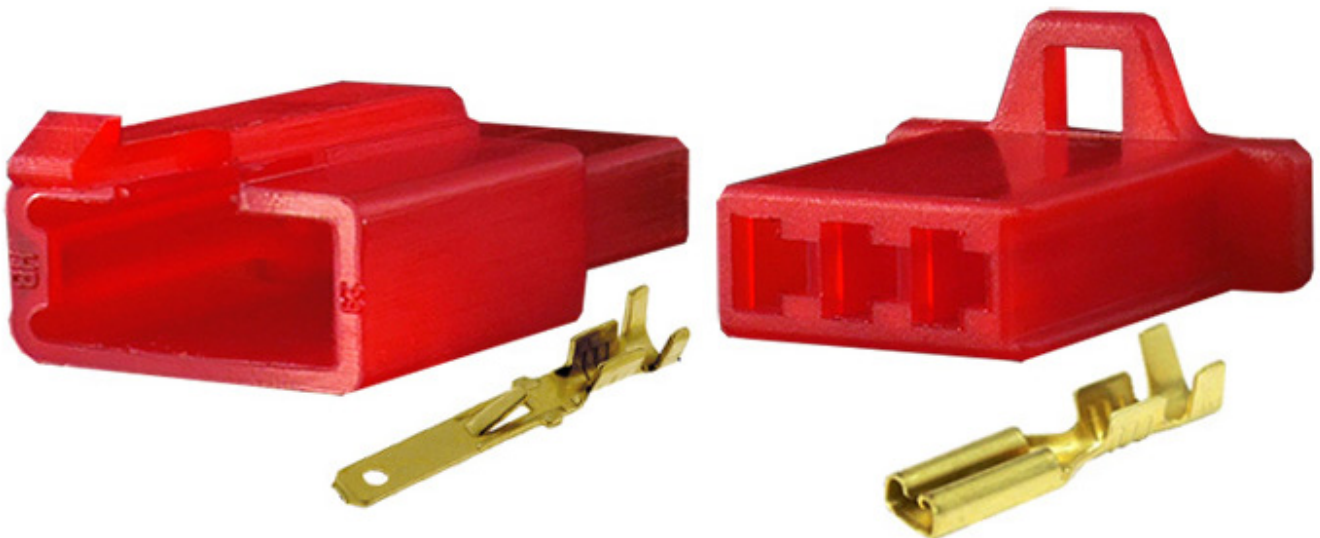

Link do produktu: <https://www.batpol.shop/zlacze-kostka-wtyk-gniazdo-motocyklowe-mtw-3pin-c-p-807.html>

ZŁACZE KOSTKA WTYK GNIAZDO MOTOCYKLOWE MTW 3PIN C

Cena brutto	2,50 zł
Cena netto	2,03 zł
Producent części	Inny
Typ samochodu	Samochody osobowe, Samochody dostawcze

Opis produktu

Złącze idealnie nadaje się do połączeń elektrycznych - KPL, wykorzystywane głównie w motocyklach, spotykane również w innych instalacjach np. samochodowych.

W zestawie znajdują się 2 kostki męska i żeńska oraz komplet konektorów.

Charakterystyka:

- **Ilość pinów w kostkach:** 3
- **Kolor:** Czerwony

- **Przewód do zaciśnięcia:** 1,5mm²
- **Montaż:** na przewód
- **Materia złącz:** Poliamid
- **Zakres temperatury pracy:** -40°C- +125°C
- **Wykonanie zgodne z:** RoHS, EC
- Seria złącz od 1 ; 2 ; 3 ; 4 ; 6 ; 9 do 12 pinów

Zalety:

- Małe gabaryty złącza
- Zatrzask uniemożliwiający przypadkowe rozpięcie
- Złącze łączy się tylko w jeden sposób, nie ma możliwości pomylenia np. plusa z minusem

Zastosowanie:

Motocykle, samochody, maszyny, inne, uniwersalne