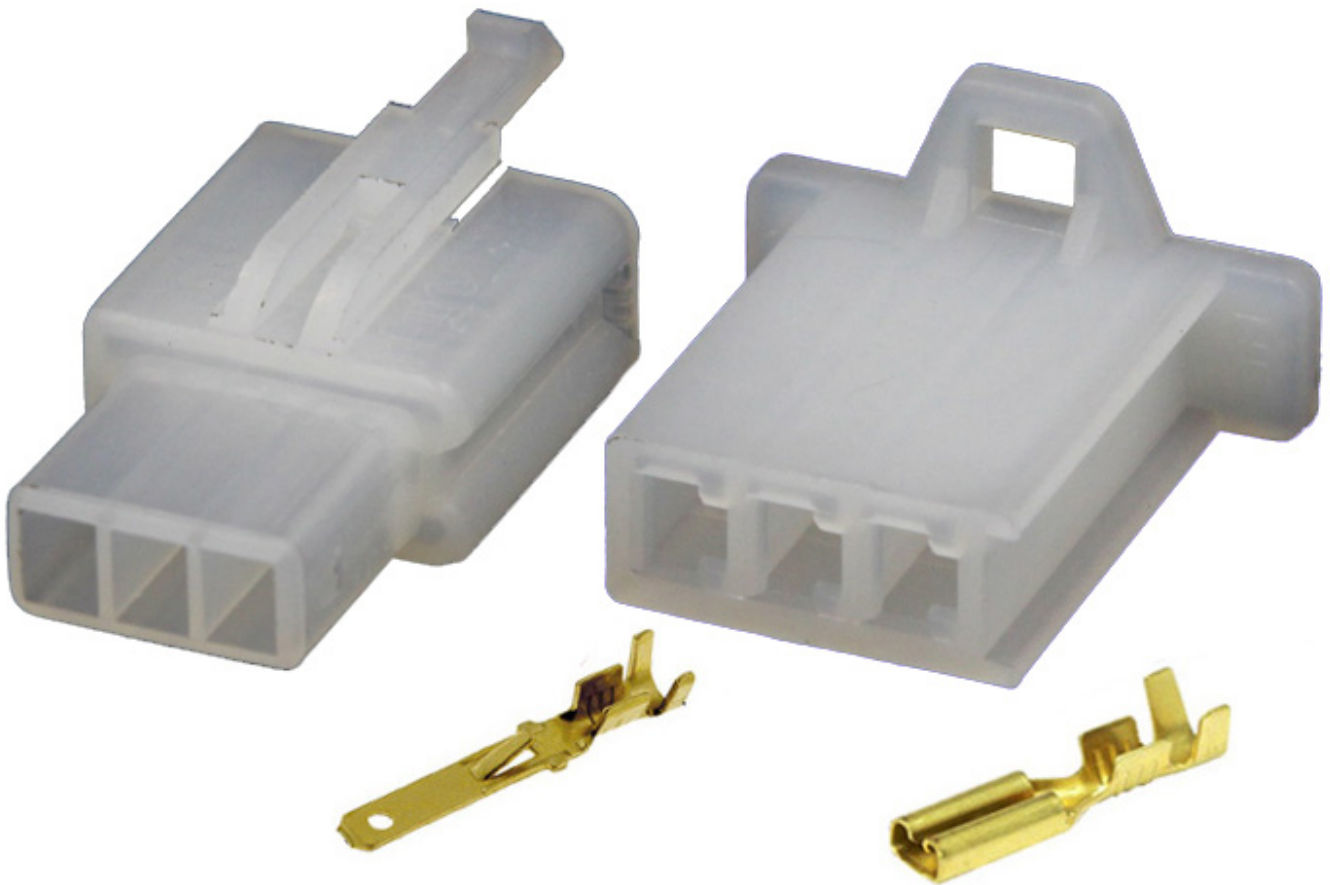

Link do produktu: <https://www.batpol.shop/zlacze-kostka-wtyk-gniazdo-motocyklowe-mtw-3-pin-p-808.html>

ZLACZE KOSTKA WTYK GNIAZDO MOTOCYKLOWE MTW 3 PIN

Cena brutto	2,50 zł
Cena netto	2,03 zł
Producent części	Inny
Typ samochodu	Samochody osobowe, Samochody dostawcze, Samochody ciężarowe

Opis produktu

Złącze idealnie nadaje się do połączeń elektrycznych - KPL, wykorzystywane głównie w motocyklach, spotykane również w innych instalacjach np. samochodowych.

W zestawie znajdują się 2 kostki męska i żeńska oraz komplet konektorów.

Charakterystyka:

- **Ilość pinów w kostkach:** 3
- **Kolor:** Biały
- **Przewód do zaciśnięcia:** 1,5mm²
- **Montaż:** na przewód
- **Materia złącz:** Poliamid
- **Zakres temperatury pracy:** -40°C- +125°C
- **Wykonanie zgodne z:** RoHS, EC
- Seria złącz od 1 ; 2 ; 3 ; 4 ; 6 ; 9 do 12 pinów

Zalety:

- Małe gabaryty złącza
- Zatrzask uniemożliwiający przypadkowe rozpięcie
- Złącze łączy się tylko w jeden sposób, nie ma możliwości pomylenia np. plusa z minusem

Zastosowanie:

Motocykle, samochody, maszyny, inne, uniwersalne