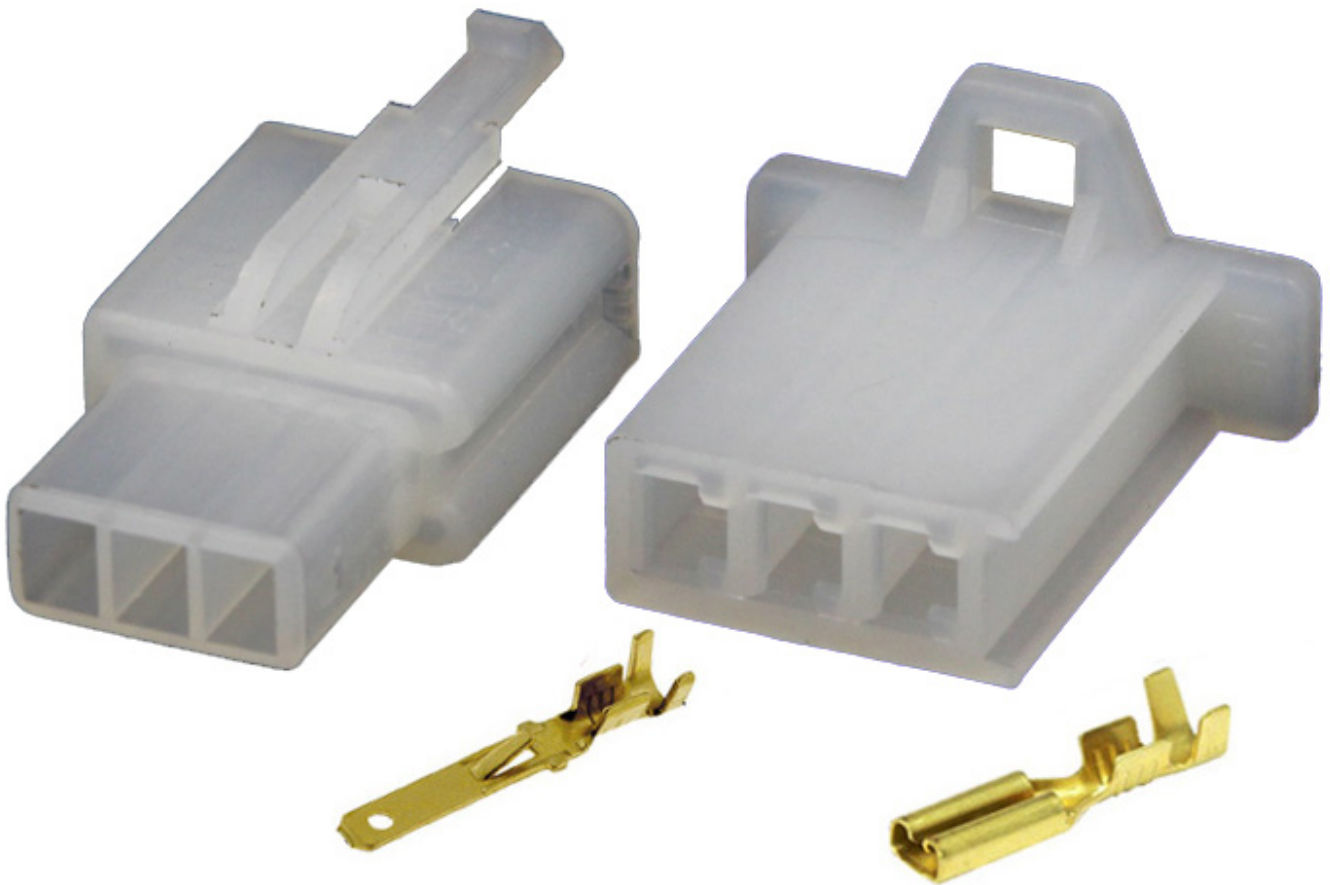

Dane aktualne na dzień: 02-07-2026 17:20

Link do produktu: <https://www.batpol.shop/zlacze-kostka-wtyk-gniazdo-motocyklowe-mtw-3-pin-p-808.html>

ZLACZE KOSTKA WTYK GNIAZDO MOTOCYKLOWE MTW 3 PIN

Cena brutto	2,50 zł
Cena netto	2,03 zł
Producent części	Inny
Typ samochodu	Samochody osobowe, Samochody dostawcze, Samochody ciężarowe

Opis produktu

Złącze idealnie nadaje się do połączeń elektrycznych - KPL, wykorzystywane głównie w motocyklach, spotykane również w innych instalacjach np. samochodowych.

W zestawie znajdują się 2 kostki męska i żeńska oraz komplet konektorów.

Charakterystyka:

- **Ilość pinów w kostkach:** 3
- **Kolor:** Biały
- **Przewód do zaciśnięcia:** 1,5mm²
- **Montaż:** na przewód
- **Materia złącz:** Poliamid
- **Zakres temperatury pracy:** -40°C- +125°C
- **Wykonanie zgodne z:** RoHS, EC
- Seria złącz od 1 ; 2 ; 3 ; 4 ; 6 ; 9 do 12 pinów

Zalety:

- Małe gabaryty złącza
- Zatrzask uniemożliwiający przypadkowe rozpięcie
- Złącze łączy się tylko w jeden sposób, nie ma możliwości pomylenia np. plusa z minusem

Zastosowanie:

Motocykle, samochody, maszyny, inne, uniwersalne