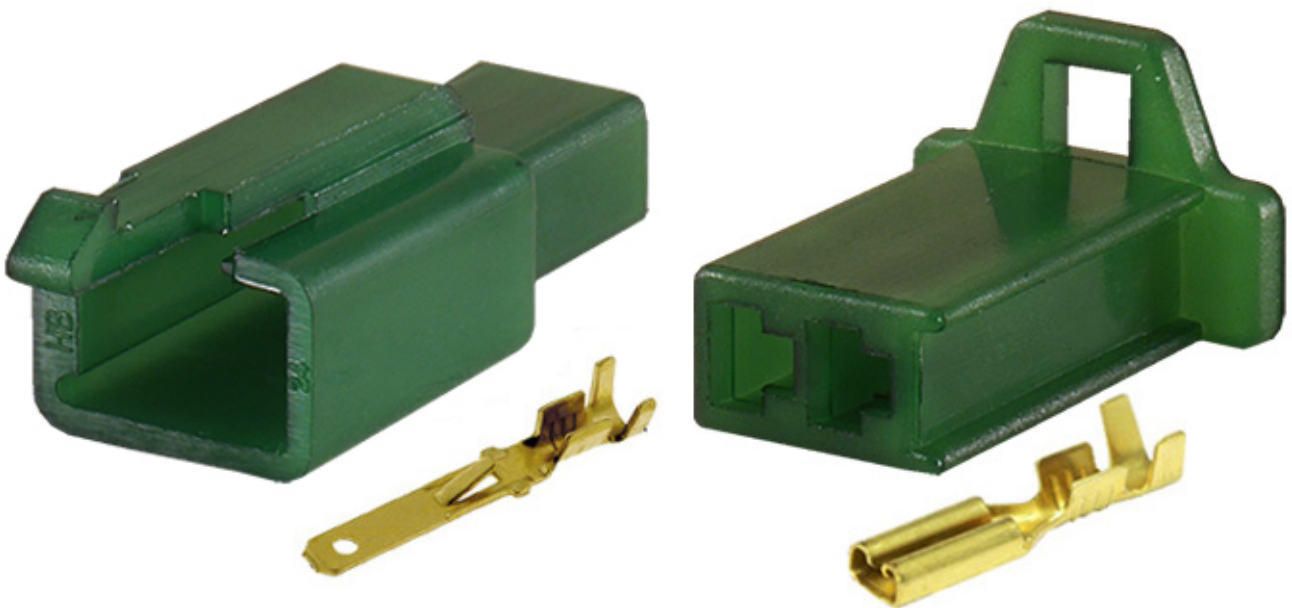

Link do produktu: <https://www.batpol.shop/zlacze-kostka-wtyk-gniazdo-motocyklowe-mtw-2pin-z-p-799.html>

ZŁACZE KOSTKA WTYK GNIAZDO MOTOCYKLOWE MTW 2PIN Z

Cena brutto	2,00 zł
Cena netto	1,63 zł
Producent części	Inny
Typ samochodu	Samochody osobowe, Samochody dostawcze

Opis produktu

Złącze idealnie nadaje się do połączeń elektrycznych - KPL, wykorzystywane głównie w motocyklach, spotykane również w innych instalacjach np. samochodowych.

W zestawie znajdują się 2 kostki męska i żeńska oraz komplet konektorów.

Charakterystyka:

- **Ilość pinów w kostkach:** 2
- **Kolor:** Zielony
- **Przewód do zaciśnięcia:** 1,5mm²
- **Montaż:** na przewód
- **Materia złącz:** Poliamid
- **Zakres temperatury pracy:** -40°C- +125°C
- **Wykonanie zgodne z:** RoHS, EC
- Seria złącz od 1 ; 2 ; 3 ; 4 ; 6 ; 9 do 12 pinów

Zalety:

- Małe gabaryty złącza
- Zatrzask uniemożliwiający przypadkowe rozpięcie
- Złącze łączy się tylko w jeden sposób, nie ma możliwości pomylenia np. plusa z minusem

Zastosowanie:

Motocykle, samochody, maszyny, inne, uniwersalne