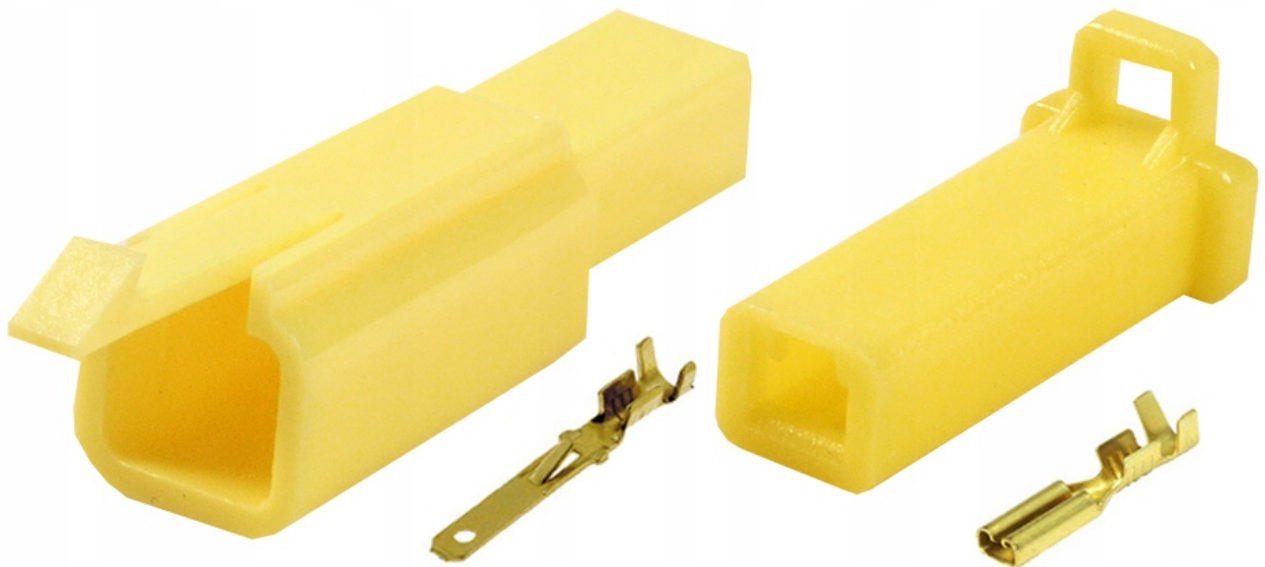

Link do produktu: <https://www.batpol.shop/zlaczce-kostka-wtyk-gniazdo-motocyklowe-mtw-1pin-y-p-794.html>

ZŁACZE KOSTKA WTYK GNIAZDO MOTOCYKLOWE MTW 1PIN Y

Cena brutto	1,50 zł
Cena netto	1,22 zł
Producent części	Inny
Typ samochodu	Samochody osobowe, Samochody dostawcze

Opis produktu

Złącze idealnie nadaje się do połączeń elektrycznych - KPL, wykorzystywane głównie w motocyklach, spotykane również w innych instalacjach np. samochodowych.

W zestawie znajdują się 2 kostki męska i żeńska oraz komplet konektorów.

Charakterystyka:

- **Ilość pinów w kostkach: 1**

-
- **Kolor:** Żółty
 - **Przewód do zaciśnięcia:** 1,5mm²
 - **Montaż:** na przewód
 - **Materia złącz:** Poliamid
 - **Zakres temperatury pracy:** -40°C- +125°C
 - **Wykonanie zgodne z:** RoHS, EC
 - Seria złącz od 1 ; 2 ; 3 ; 4 ; 6 ; 9 do 12 pinów

Zalety:

- Małe gabaryty złącza
- Zatrzask uniemożliwiający przypadkowe rozpięcie
- Złącze łączy się tylko w jeden sposób, nie ma możliwości pomylenia np. plusa z minusem

Zastosowanie:

Motocykle, samochody, maszyny, inne, uniwersalne