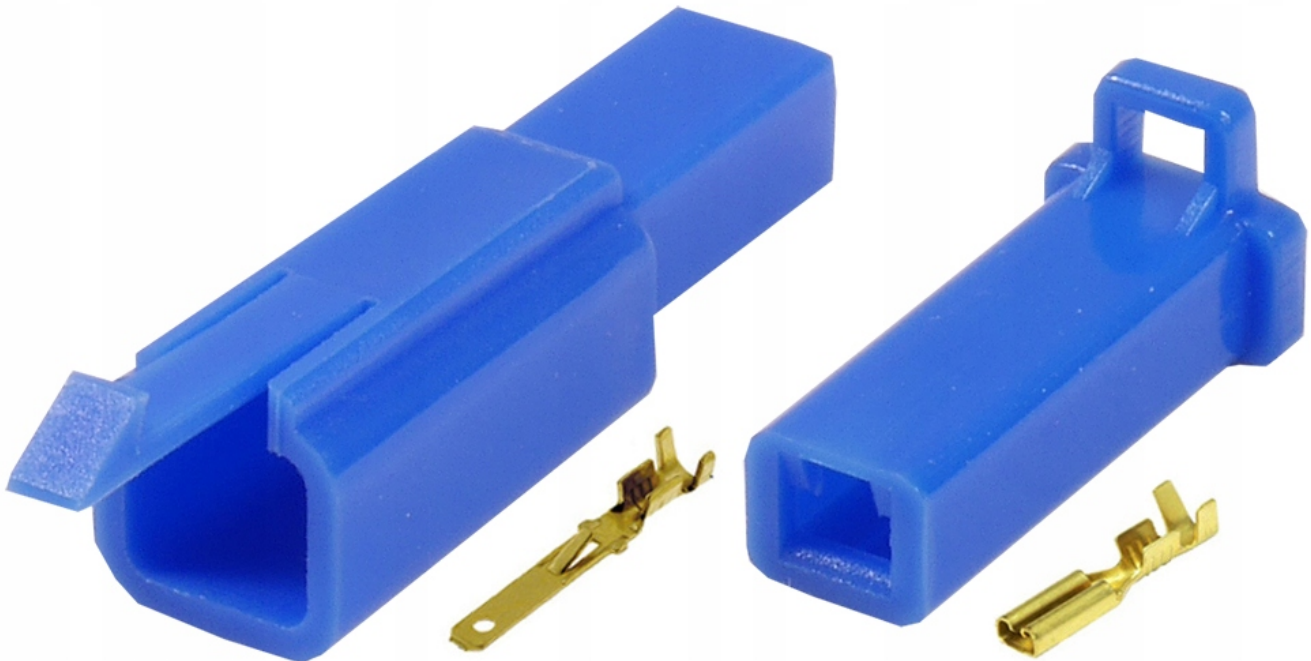

Link do produktu: <https://www.batpol.shop/zlacze-kostka-wtyk-gniazdo-motocyklowe-mtw-1pin-n-p-792.html>

ZŁACZE KOSTKA WTYK GNIAZDO MOTOCYKLOWE MTW 1PIN N

Cena brutto	1,50 zł
Cena netto	1,22 zł
Producent części	Inny
Typ samochodu	Samochody osobowe, Samochody dostawcze

Opis produktu

Złącze idealnie nadaje się do połączeń elektrycznych - KPL, wykorzystywane głównie w motocyklach, spotykane również w innych instalacjach np. samochodowych.

W zestawie znajdują się 2 kostki męska i żeńska oraz komplet konektorów.

Charakterystyka:

- **Ilość pinów w kostkach:** 1
- **Kolor:** Niebieski
- **Przewód do zaciśnięcia:** 1,5mm²
- **Montaż:** na przewód
- **Materia złącz:** Poliamid
- **Zakres temperatury pracy:** -40°C- +125°C
- **Wykonanie zgodne z:** RoHS, EC
- Seria złącz od 1 ; 2 ; 3 ; 4 ; 6 ; 9 do 12 pinów

Zalety:

- Małe gabaryty złącza
- Zatrzask uniemożliwiający przypadkowe rozpięcie
- Złącze łączy się tylko w jeden sposób, nie ma możliwości pomylenia np. plusa z minusem

Zastosowanie:

Motocykle, samochody, maszyny, inne, uniwersalne