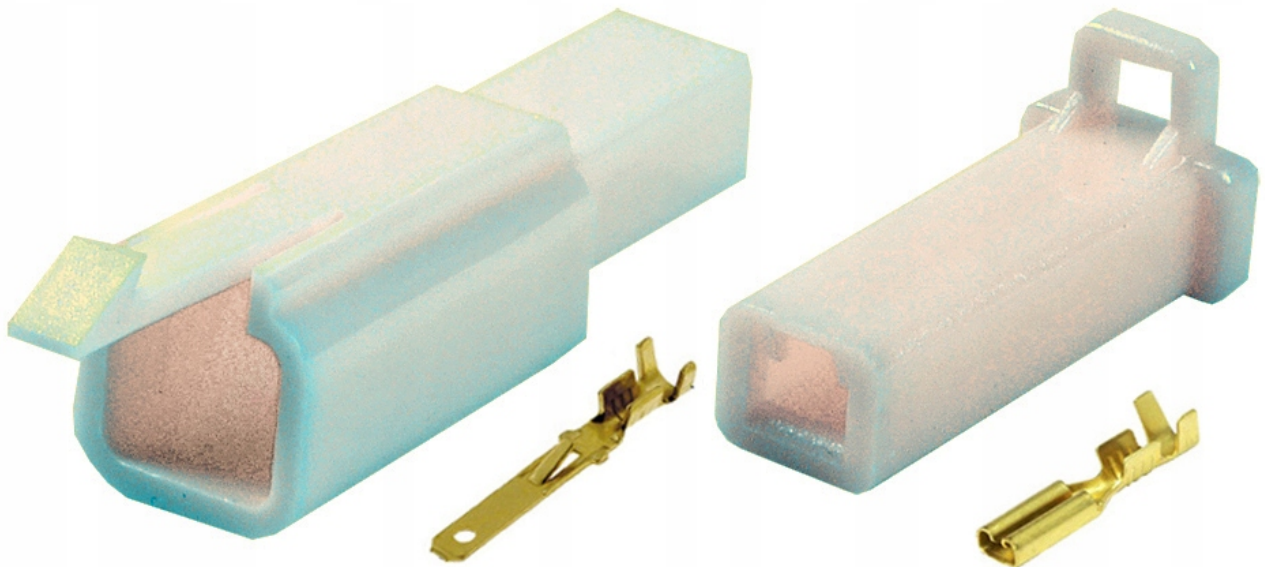

Link do produktu: <https://www.batpol.shop/zlacze-kostka-wtyk-gniazdo-motocyklowe-mtw-1pin-p-796.html>

## ZŁACZE KOSTKA WTYK GNIAZDO MOTOCYKLOWE MTW 1PIN

Cena brutto	<b>1,50 zł</b>
Cena netto	<b>1,22 zł</b>
Producent części	<b>Inny</b>
Typ samochodu	<b>Samochody osobowe, Samochody dostawcze</b>

### Opis produktu

Złącze idealnie nadaje się do połączeń elektrycznych - KPL, wykorzystywane głównie w motocyklach, spotykane również w innych instalacjach np. samochodowych.

W zestawie znajdują się 2 kostki męska i żeńska oraz komplet konektorów.

#### Charakterystyka:

- **Ilość pinów w kostkach:** 1

- 
- **Kolor:** Biały
  - **Przewód do zaciśnięcia:** 1,5mm<sup>2</sup>
  - **Montaż:** na przewód
  - **Materia złącz:** Poliamid
  - **Zakres temperatury pracy:** -40°C- +125°C
  - **Wykonanie zgodne z:** RoHS, EC
  - Seria złącz od 1 ; 2 ; 3 ; 4 ; 6 ; 9 do 12 pinów