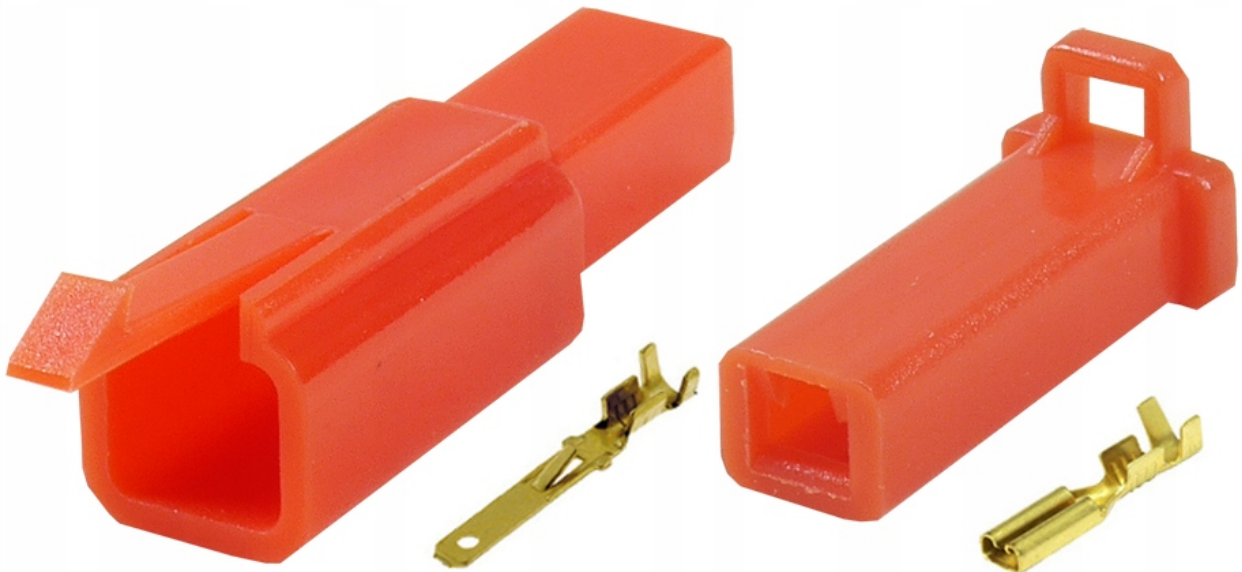

Link do produktu: <https://www.batpol.shop/zlacze-kostka-wtyk-gniazdo-motocyklowe-mtw-1pin-c-p-795.html>

## ZŁACZE KOSTKA WTYK GNIAZDO MOTOCYKLOWE MTW 1PIN C

Cena brutto	<b>1,50 zł</b>
Cena netto	<b>1,22 zł</b>
Producent części	<b>Inny</b>
Typ samochodu	<b>Samochody osobowe, Samochody dostawcze</b>

### Opis produktu

Złącze idealnie nadaje się do połączeń elektrycznych - KPL, wykorzystywane głównie w motocyklach, spotykane również w innych instalacjach np. samochodowych.

W zestawie znajdują się 2 kostki męska i żeńska oraz komplet konektorów.

### **Charakterystyka:**

- **Ilość pinów w kostkach:** 1
- **Kolor:** Czerwony
- **Przewód do zaciśnięcia:** 1,5mm<sup>2</sup>
- **Montaż:** na przewód
- **Materia złącz:** Poliamid
- **Zakres temperatury pracy:** -40°C- +125°C
- **Wykonanie zgodne z:** RoHS, EC
- Seria złącz od 1 ; 2 ; 3 ; 4 ; 6 ; 9 do 12 pinów