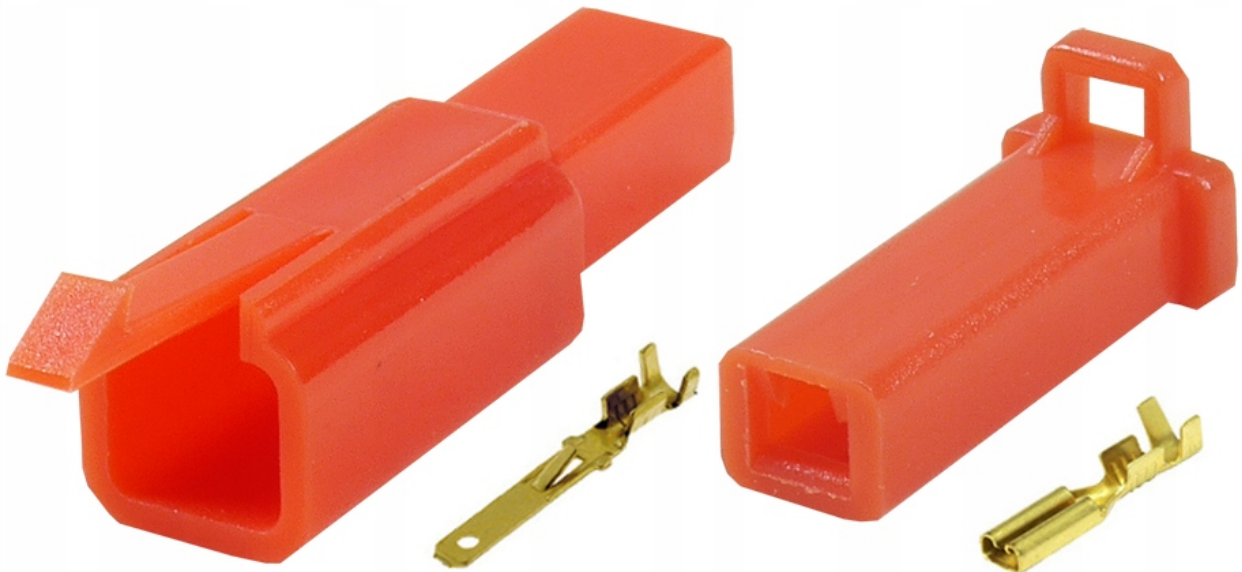

Link do produktu: <https://www.batpol.shop/zlacze-kostka-wtyk-gniazdo-motocyklowe-mtw-1pin-c-p-795.html>

ZŁACZE KOSTKA WTYK GNIAZDO MOTOCYKLOWE MTW 1PIN C

Cena brutto	1,50 zł
Cena netto	1,22 zł
Producent części	Inny
Typ samochodu	Samochody osobowe, Samochody dostawcze

Opis produktu

Złącze idealnie nadaje się do połączeń elektrycznych - KPL, wykorzystywane głównie w motocyklach, spotykane również w innych instalacjach np. samochodowych.

W zestawie znajdują się 2 kostki męska i żeńska oraz komplet konektorów.

Charakterystyka:

- **Ilość pinów w kostkach:** 1
- **Kolor:** Czerwony
- **Przewód do zaciśnięcia:** 1,5mm²
- **Montaż:** na przewód
- **Materia złącz:** Poliamid
- **Zakres temperatury pracy:** -40°C- +125°C
- **Wykonanie zgodne z:** RoHS, EC
- Seria złącz od 1 ; 2 ; 3 ; 4 ; 6 ; 9 do 12 pinów

Zalety:

- Małe gabaryty złącza
- Zatrzask uniemożliwiający przypadkowe rozpięcie
- Złącze łączy się tylko w jeden sposób, nie ma możliwości pomylenia np. plusa z minusem

Zastosowanie:

Motocykle, samochody, maszyny, inne, uniwersalne