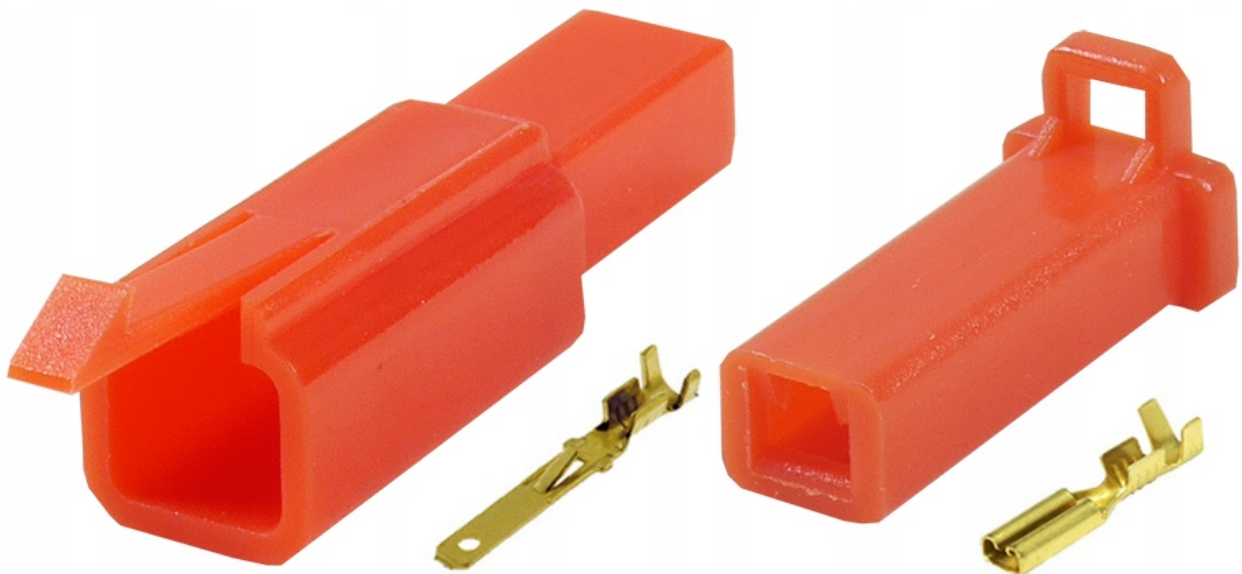

Link do produktu: <https://www.batpol.shop/zlacze-kostka-wtyk-gniazdo-motocyklowe-mtw-1pin-c-p-795.html>

ZŁACZE KOSTKA WTYK GNIAZDO MOTOCYKLOWE MTW 1PIN C

Cena brutto	1,50 zł
Cena netto	1,22 zł
Producent części	Inny
Typ samochodu	Samochody osobowe, Samochody dostawcze

Opis produktu

Złącze idealnie nadaje się do połączeń elektrycznych - KPL, wykorzystywane głównie w motocyklach, spotykane również w innych instalacjach np. samochodowych.

W zestawie znajdują się 2 kostki męska i żeńska oraz komplet konektorów.

Charakterystyka:

- **Ilość pinów w kostkach:** 1
- **Kolor:** Czerwony
- **Przewód do zaciśnięcia:** 1,5mm²
- **Montaż:** na przewód
- **Materia złącz:** Poliamid
- **Zakres temperatury pracy:** -40°C- +125°C
- **Wykonanie zgodne z:** RoHS, EC
- Seria złącz od 1 ; 2 ; 3 ; 4 ; 6 ; 9 do 12 pinów

Zalety:

- Małe gabaryty złącza
- Zatrzask uniemożliwiający przypadkowe rozpięcie
- Złącze łączy się tylko w jeden sposób, nie ma możliwości pomylenia np. plusa z minusem

Zastosowanie:

Motocykle, samochody, maszyny, inne, uniwersalne