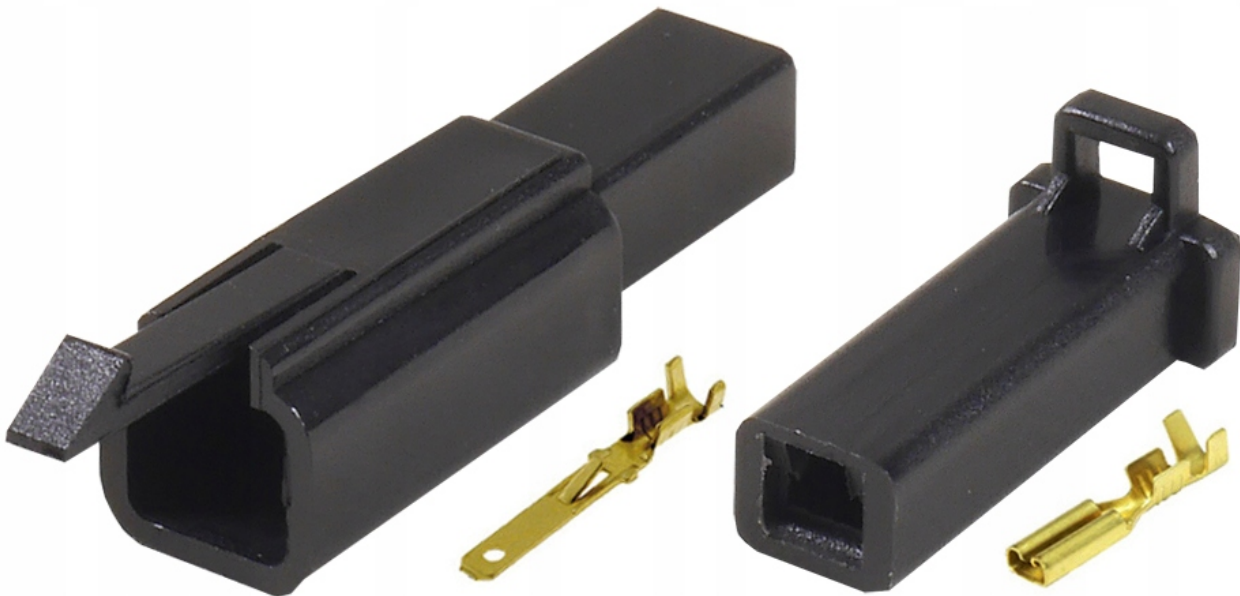

Link do produktu: <https://www.batpol.shop/zlacze-kostka-wtyk-gniazdo-motocyklowe-mtw-1pin-b-p-791.html>

ZŁACZE KOSTKA WTYK GNIAZDO MOTOCYKLOWE MTW 1PIN B

Cena brutto	1,50 zł
Cena netto	1,22 zł
Producent części	Inny
Typ samochodu	Samochody osobowe, Samochody dostawcze

Opis produktu

Złącze idealnie nadaje się do połączeń elektrycznych - KPL, wykorzystywane głównie w motocyklach, spotykane również w innych instalacjach np. samochodowych.

W zestawie znajdują się 2 kostki męska i żeńska oraz komplet konektorów.

Charakterystyka:

- **Ilość pinów w kostkach:** 1
- **Kolor:** Czarny
- **Przewód do zaciśnięcia:** 1,5mm²
- **Montaż:** na przewód
- **Materia złącz:** Poliamid
- **Zakres temperatury pracy:** -40°C- +125°C
- **Wykonanie zgodne z:** RoHS, EC
- Seria złącz od 1 ; 2 ; 3 ; 4 ; 6 ; 9 do 12 pinów

Zalety:

- Małe gabaryty złącza
- Zatrzask uniemożliwiający przypadkowe rozpięcie
- Złącze łączy się tylko w jeden sposób, nie ma możliwości pomylenia np. plusa z minusem

Zastosowanie:

Motocykle, samochody, maszyny, inne, uniwersalne