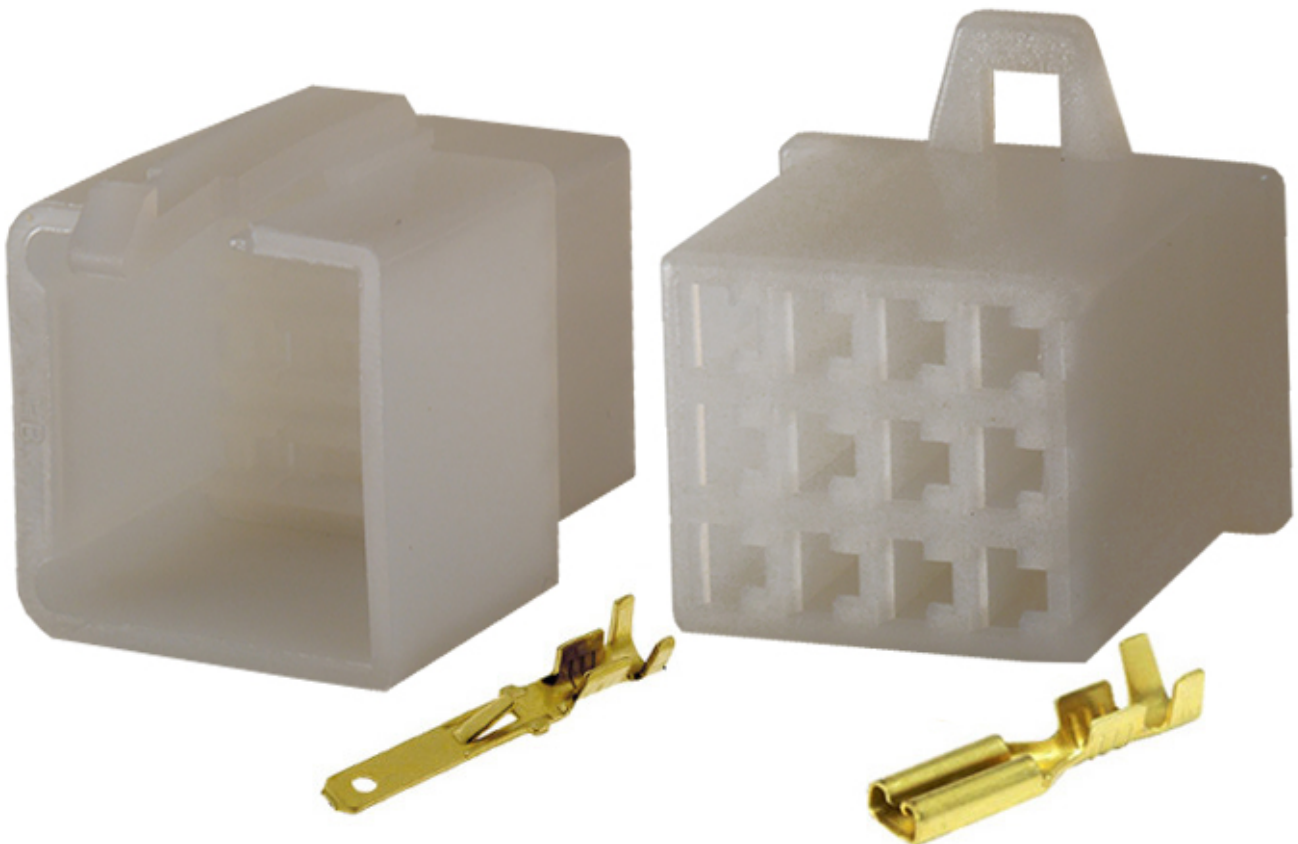

Dane aktualne na dzień: 29-04-2026 10:20

Link do produktu: <https://www.batpol.shop/zlacze-kostka-wtyk-gniazdo-motocyklowe-mtw-12p-p-828.html>

ZLACZE KOSTKA WTYK GNIAZDO MOTOCYKLOWE MTW 12P

Cena brutto	6,00 zł
Cena netto	4,88 zł
Producent części	Inny
Typ samochodu	Samochody osobowe, Samochody dostawcze

Opis produktu

Złącze idealnie nadaje się do połączeń elektrycznych - KPL, wykorzystywane głównie w motocyklach, spotykane również w innych instalacjach np. samochodowych.

W zestawie znajdują się 2 kostki męska i żeńska oraz komplet konektorów.

Charakterystyka:

- **Ilość pinów w kostkach:** 12
- **Kolor:** biały
- **Przewód do zaciśnięcia:** 1,5mm²
- **Montaż:** na przewód
- **Materia złącz:** Poliamid
- **Zakres temperatury pracy:** -40°C- +125°C
- **Wykonanie zgodne z:** RoHS, EC
- Seria złącz od 1 ; 2 ; 3 ; 4 ; 6 ; 9 do 12 pinów

Zalety:

- Małe gabaryty złącza
- Zatrzask uniemożliwiający przypadkowe rozpięcie
- Złącze łączy się tylko w jeden sposób, nie ma możliwości pomylenia np. plusa z minusem

Zastosowanie:

Motocykle, samochody, maszyny, inne, uniwersalne