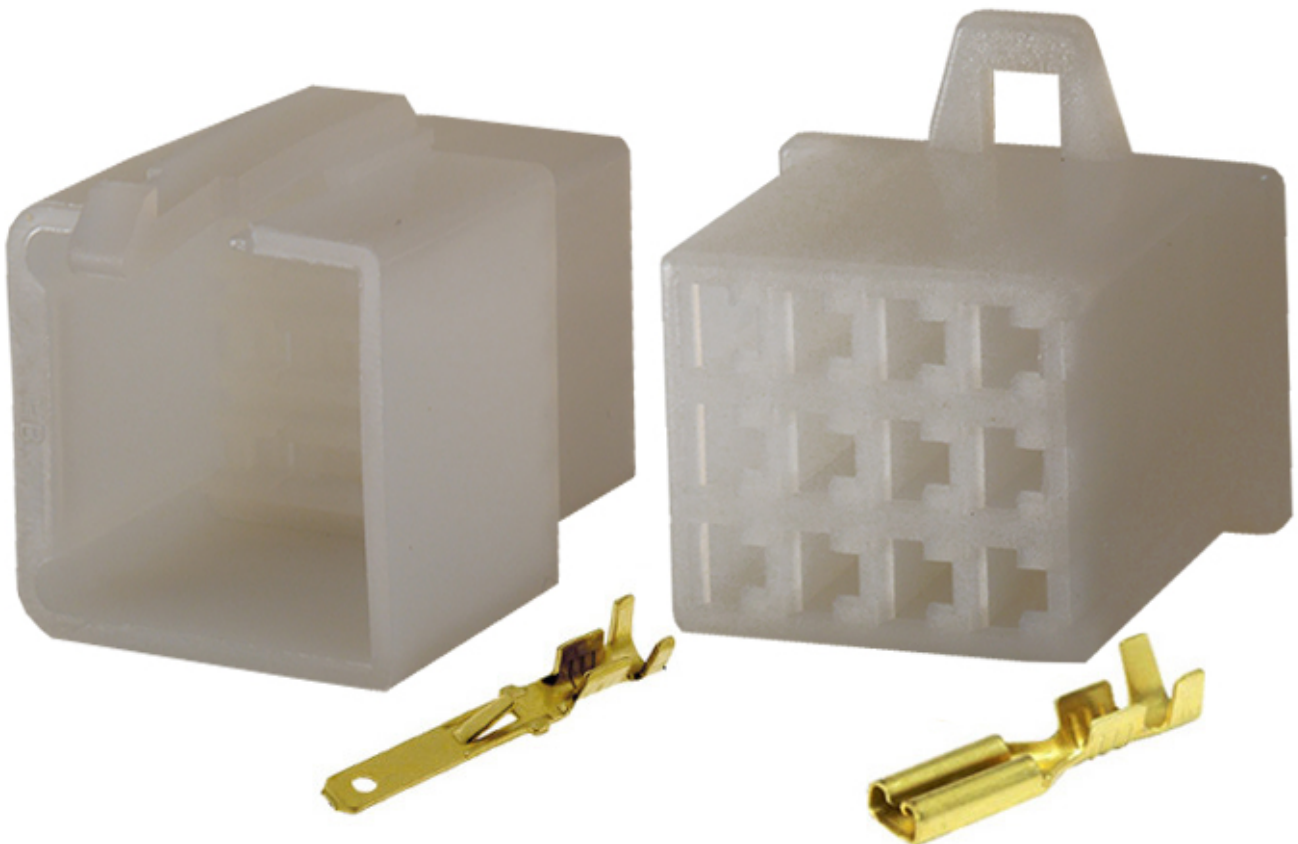

Dane aktualne na dzień: 13-06-2026 12:18

Link do produktu: <https://www.batpol.shop/zlacze-kostka-wtyk-gniazdo-motocyklowe-mtw-12p-828.html>

ZLACZE KOSTKA WTYK GNIAZDO MOTOCYKLOWE MTW 12P

Cena brutto	6,00 zł
Cena netto	4,88 zł
Producent części	Inny
Typ samochodu	Samochody osobowe, Samochody dostawcze

Opis produktu

Złącze idealnie nadaje się do połączeń elektrycznych - KPL, wykorzystywane głównie w motocyklach, spotykane również w innych instalacjach np. samochodowych.

W zestawie znajdują się 2 kostki męska i żeńska oraz komplet konektorów.

Charakterystyka:

- **Ilość pinów w kostkach:** 12
- **Kolor:** biały
- **Przewód do zaciśnięcia:** 1,5mm²
- **Montaż:** na przewód
- **Materia złącz:** Poliamid
- **Zakres temperatury pracy:** -40°C- +125°C
- **Wykonanie zgodne z:** RoHS, EC
- Seria złącz od 1 ; 2 ; 3 ; 4 ; 6 ; 9 do 12 pinów

Zalety:

- Małe gabaryty złącza
- Zatrząsk uniemożliwiający przypadkowe rozpięcie
- Złącze łączy się tylko w jeden sposób, nie ma możliwości pomylenia np. plusa z minusem

Zastosowanie:

Motocykle, samochody, maszyny, inne, uniwersalne