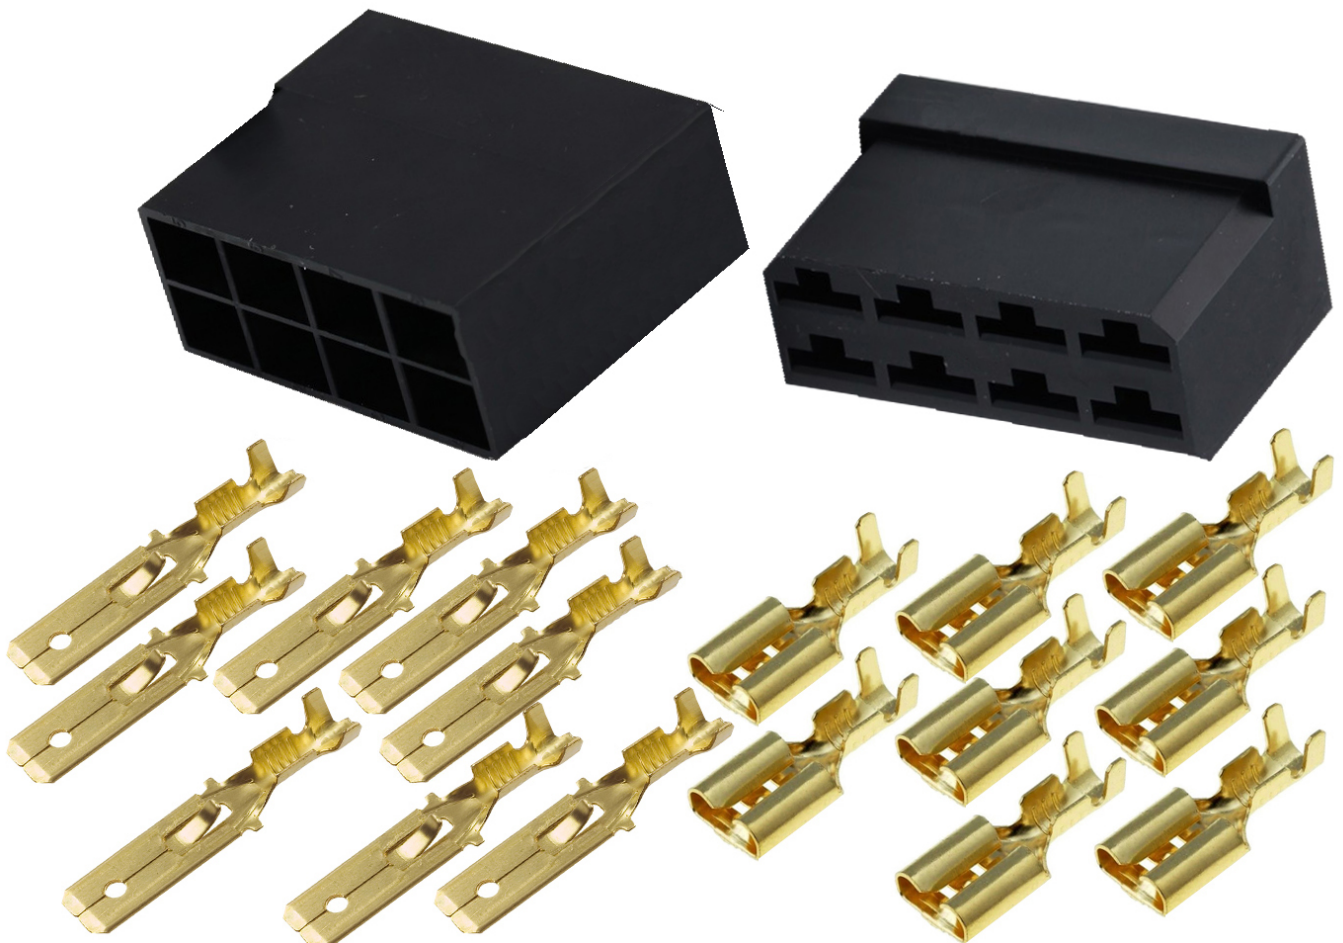

Link do produktu: <https://www.batpol.shop/zlaczce-konektorowe-8-pinowe-ok-8-ok8-op-8-op8-c-p-789.html>

ZŁĄCZE KONEKTOROWE 8 PINOWE OK-8 OK8 OP-8 OP8 C

Cena brutto	6,00 zł
Cena netto	4,88 zł
Producent części	Inny
Typ samochodu	Samochody osobowe, Samochody dostawcze, Samochody ciężarowe

Opis produktu

Bardzo popularna seria złącz OK ; OP stosowana w przemyśle motoryzacyjnym, rolnictwie, AGD, uniwersalna.

Złącze można złożyć tylko w jeden sposób nie ma możliwości pomylenia np. plusa z minusem

Charakterystyka:

- **Ilość Pinów, styków:** 8 szt.
- **Napięcie Pracy:** 12-24V
- **Styki robocze:** Konektor 6,3 mm, max na 2,5 mm²
- **Materiał styków, konektorów:** Mosiądz
- **W zestawie:** Strona męska i żeńska oraz odpowiednia ilość konektorów
- **Kolor obudów:** czarny