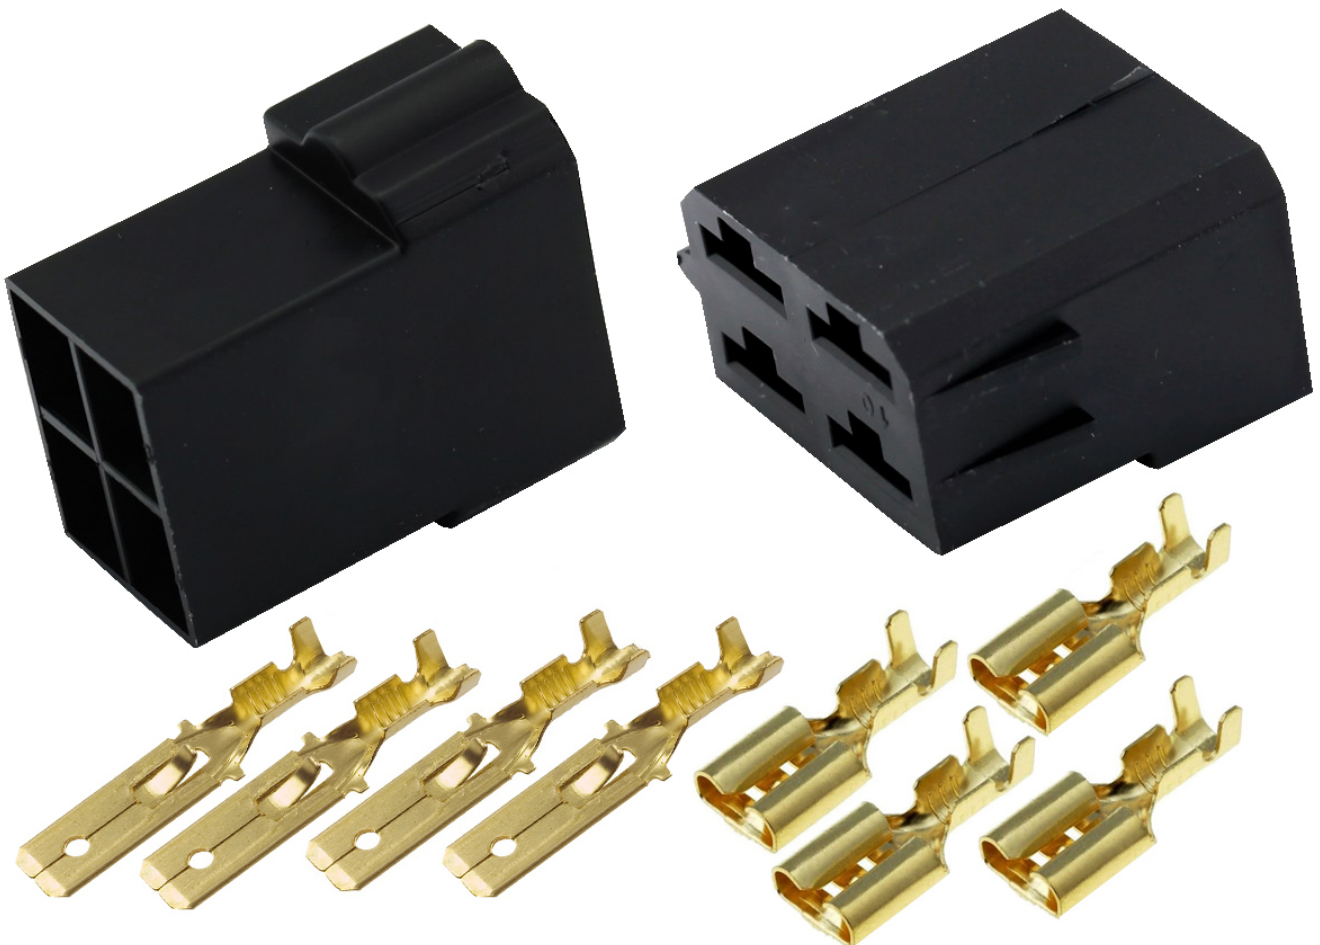

Dane aktualne na dzień: 14-06-2026 00:33

Link do produktu: <https://www.batpol.shop/zlaczce-konektorowe-4-pinowe-ok-4-ok4-op-4-op4-c-p-787.html>

ZŁĄCZE KONEKTOROWE 4 PINOWE OK-4 OK4 OP-4 OP4 C

Cena brutto	4,00 zł
Cena netto	3,25 zł
Producent części	Inny
Typ samochodu	Samochody osobowe, Samochody dostawcze, Samochody ciężarowe

Opis produktu

Bardzo popularna seria złącz OK ; OP stosowana w przemyśle motoryzacyjnym, rolnictwie, AGD, uniwersalna.

Złącze można złożyć tylko w jeden sposób nie ma możliwości pomylenia np. plusa z minusem

Charakterystyka:

- **Ilość Pinów, styków:** 4 szt.
- **Napięcie Pracy:** 12-24V
- **Styki robocze:** Konektor 6,3 mm, max na 2,5 mm²
- **Materiał styków, konektorów:** Mosiądz
- **W zestawie:** Strona męska i żeńska oraz odpowiednia ilość konektorów
- **Kolor obudów:** czarny