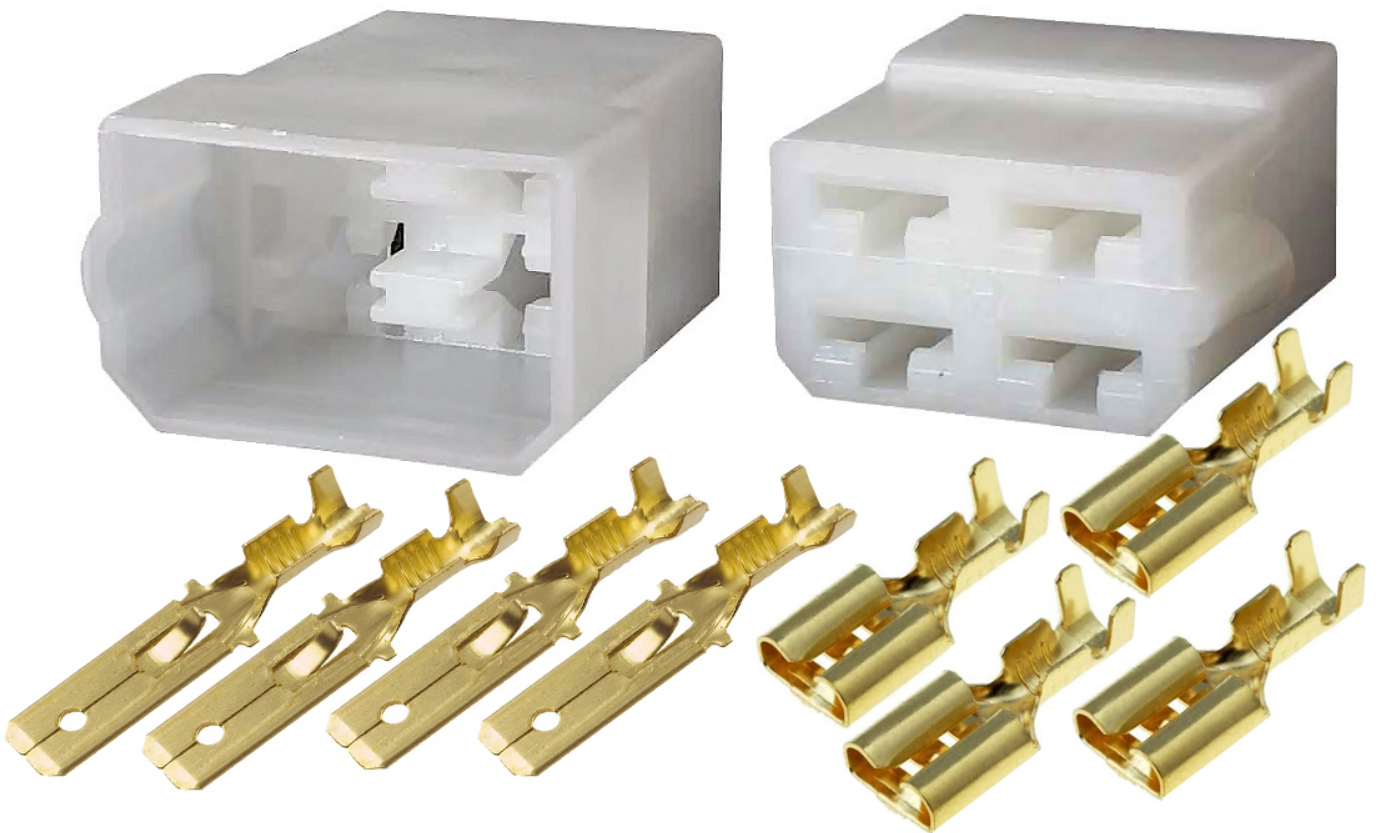

Link do produktu: <https://www.batpol.shop/zlaczce-konektorowe-4-pinowe-ok-4-ok4-op-4-op4-b-p-780.html>

ZŁĄCZE KONEKTOROWE 4 PINOWE OK-4 OK4 OP-4 OP4 B

Cena brutto	4,00 zł
Cena netto	3,25 zł
Producent części	Inny
Typ samochodu	Samochody osobowe, Samochody dostawcze, Samochody ciężarowe

Opis produktu

Bardzo popularna seria złącz OK ; OP stosowana w przemyśle motoryzacyjnym, rolnictwie, AGD, uniwersalna.

Złącze można złożyć tylko w jeden sposób nie ma możliwości pomylenia np. plusa z minusem

Charakterystyka:

- **Ilość Pinów, styków:** 4 szt.
- **Napięcie Pracy:** 12-24V
- **Styki robocze:** Konektor 6,3 mm, max na 2,5 mm²
- **Materiał styków, konektorów:** Mosiądz
- **W zestawie:** Strona męska i żeńska oraz odpowiednia ilość konektorów