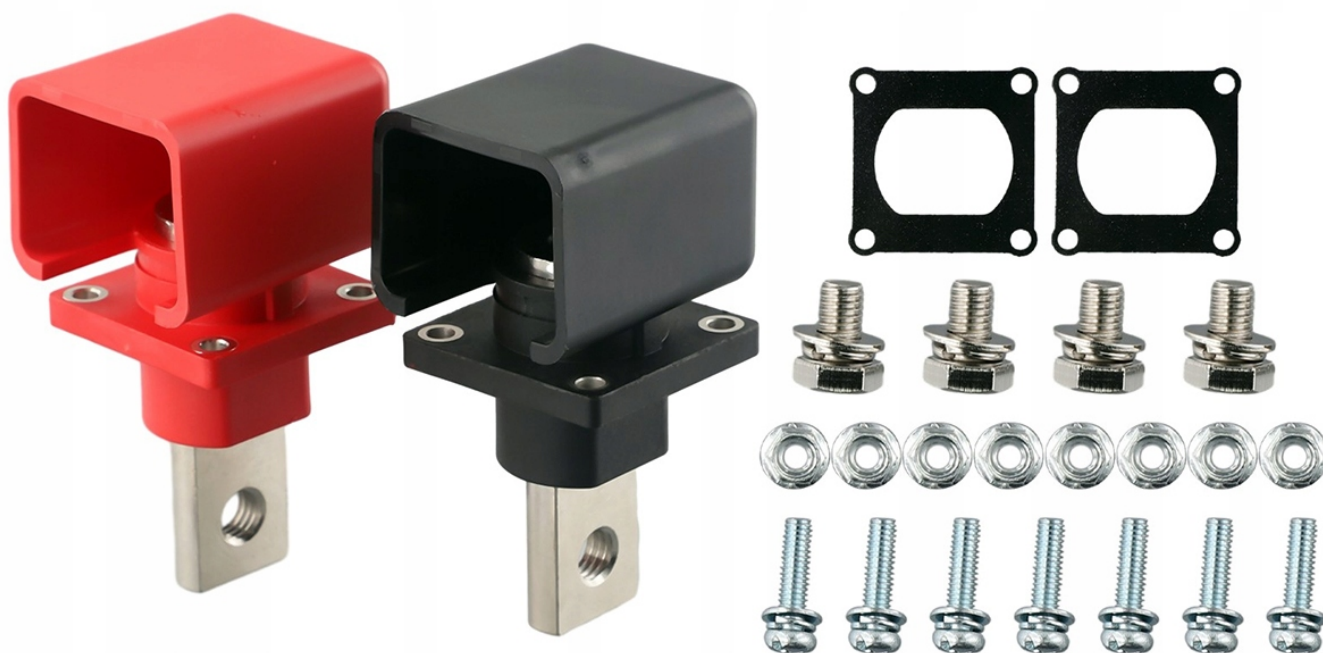

Dane aktualne na dzień: 29-04-2026 13:37

Link do produktu: <https://www.batpol.shop/zlacze-baterii-12v-300a-slupek-dystrybucyjny-busbar-m10-solar-fotowoltaika-p-2841.html>

ZŁACZE BATERII 12V 300A SŁUPEK DYSTRYBUCYJNY BUSBAR M10 SOLAR FOTOWOLTAIKA

Cena brutto	59,00 zł
Cena netto	47,97 zł
Kod producenta	ZESTAW 300A
Rodzaj	konektor
Marka	Batpol
Kod producenta	ZESTAW 300A

Opis produktu

Oferujemy Państwu na tej aukcji

Panelowe złącze Dystrybucji Energii 300A

Zestaw przyłączy panelowych do dystrybucji / wyprowadzenia zasilania

W zestawie:

- Przyłącza panelowe plus oraz minus, wszystkie śruby, gumowe kwadratowe podkładki, osłony plastikowe.
- Mocowanie pod zacisk zewnętrzny M10 mm
- Mocowanie pod zacisk wewnętrzny M10 mm
- Mocowanie obudowy: 4 x śruba M4 mm

Zastosowanie:

Wyprowadzenie zasilania np. z zabudowy przez panel, podłączenie zewnętrzne kable schodzą w dół

94