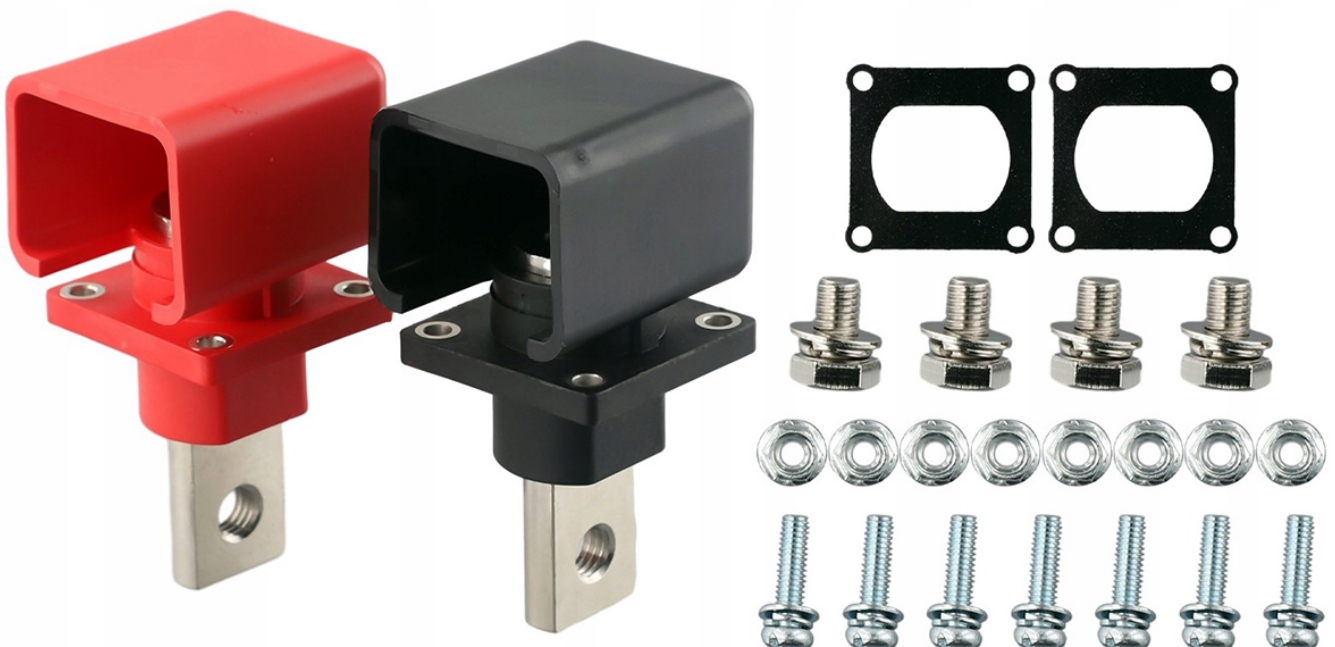

Dane aktualne na dzień: 16-06-2026 10:04

Link do produktu: <https://www.batpol.shop/zlacze-baterii-12v-300a-slupek-dystrybucyjny-busbar-m10-solar-fotowoltaika-p-2841.html>

## ZŁACZE BATERII 12V 300A SŁUPEK DYSTRYBUCYJNY BUSBAR M10 SOLAR FOTOWOLTAIKA

Cena brutto	<b>59,00 zł</b>
Cena netto	<b>47,97 zł</b>
Kod producenta	<b>ZESTAW 300A</b>
Rodzaj	<b>konektor</b>
Marka	<b>Batpol</b>
Kod producenta	<b>ZESTAW 300A</b>

### Opis produktu

Oferujemy Państwu na tej aukcji

Panelowe złącze Dystrybucji Energii 300A

---

### W zestawie:

- Przyłącza panelowe plus oraz minus, wszystkie śruby, gumowe kwadratowe podkładki, osłony plastikowe.
- Mocowanie pod zacisk zewnętrzny M10 mm
- Mocowanie pod zacisk wewnętrzny M10 mm
- Mocowanie obudowy: 4 x śruba M4 mm