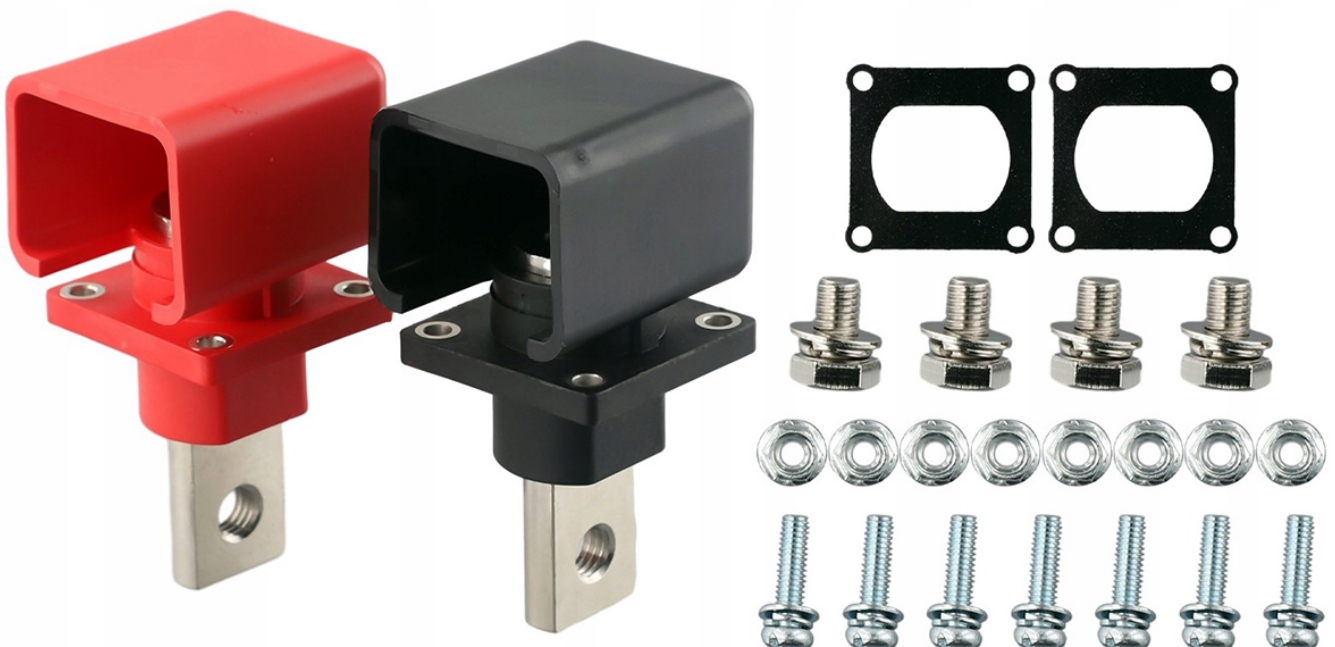

Dane aktualne na dzień: 29-04-2026 13:37

Link do produktu: <https://www.batpol.shop/zlacze-baterii-12v-300a-slupek-dystrybucyjny-busbar-m10-solar-fotowoltaika-p-2841.html>

ZŁACZE BATERII 12V 300A SŁUPEK DYSTRYBUCYJNY BUSBAR M10 SOLAR FOTOWOLTAIKA

Cena brutto	59,00 zł
Cena netto	47,97 zł
Kod producenta	ZESTAW 300A
Rodzaj	konektor
Marka	Batpol
Kod producenta	ZESTAW 300A

Opis produktu

Oferujemy Państwu na tej aukcji

Panelowe złącze Dystrybucji Energii 300A

Zestaw przyłączy panelowych do dystrybucji / wyprowadzenia zasilania

W zestawie:

- Przyłącza panelowe plus oraz minus, wszystkie śruby, gumowe kwadratowe podkładki, osłony plastikowe.
- Mocowanie pod zacisk zewnętrzny M10 mm
- Mocowanie pod zacisk wewnętrzny M10 mm
- Mocowanie obudowy: 4 x śruba M4 mm

Zastosowanie:

Wyprowadzenie zasilania np. z zabudowy przez panel, podłączenie zewnętrzne kable schodzą w dół

94