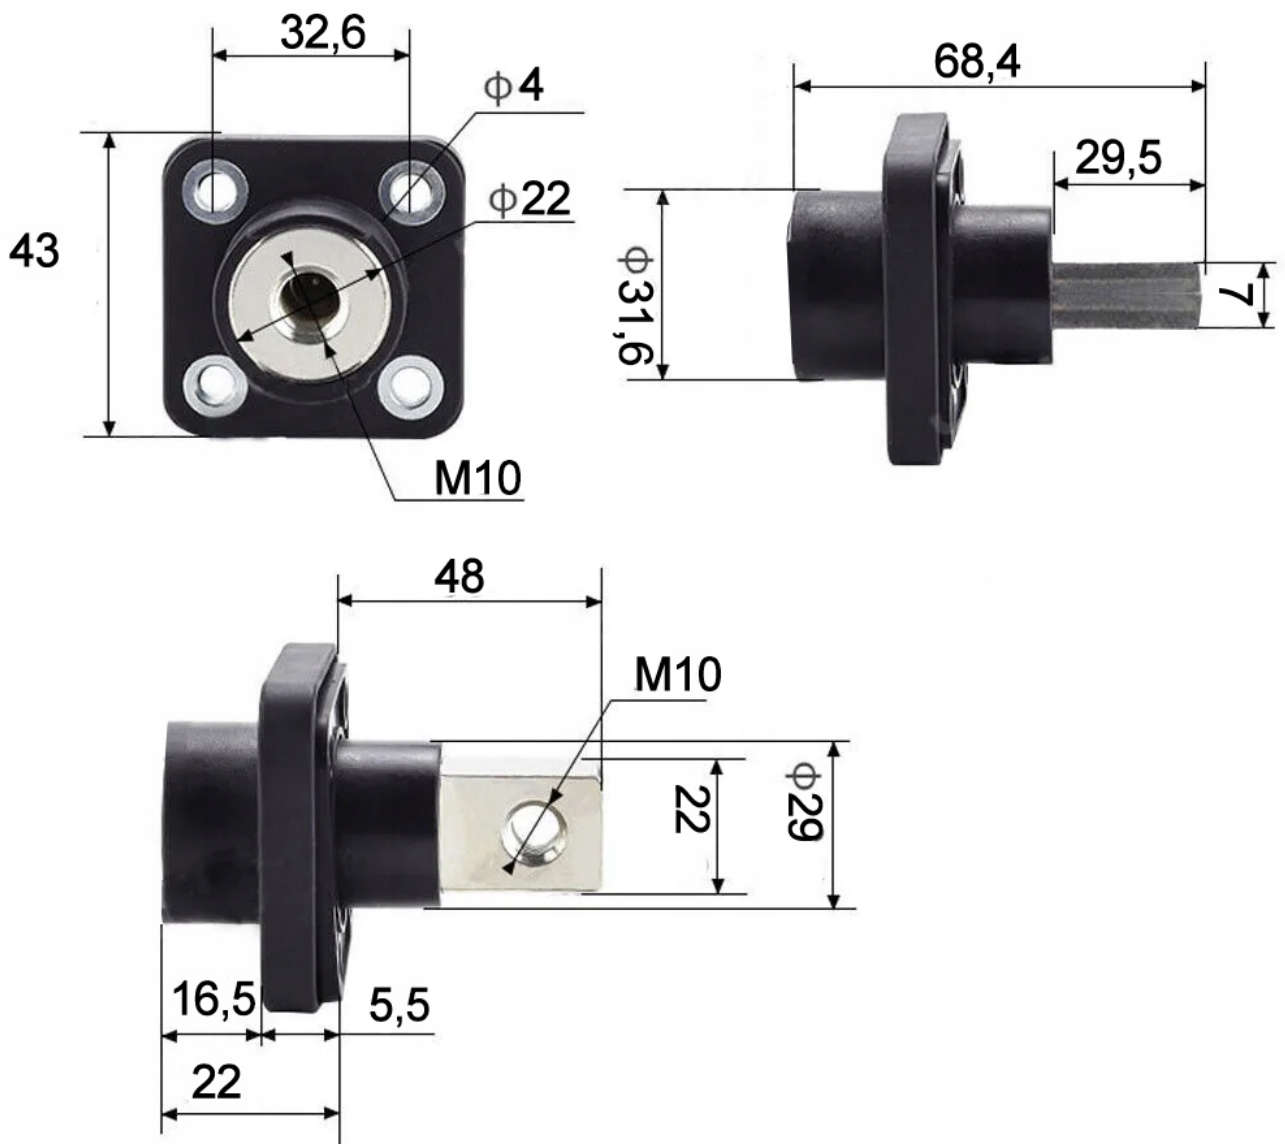

## Zestaw przyłączy panelowych do dystrybucji / wyprowadzenia zasilania

### W zestawie:

- Przyłącza panelowe plus oraz minus, wszystkie śruby, gumowe kwadratowe podkładki, osłony plastikowe.
- Mocowanie pod zacisk zewnętrzny M10 mm
- Mocowanie pod zacisk wewnętrzny M10 mm
- Mocowanie obudowy: 4 x śruba M4 mm

### Zastosowanie:

Wyprowadzenie zasilania np. z zabudowy przez panel, podłączenie zewnętrzne kable schodzą w dół

94