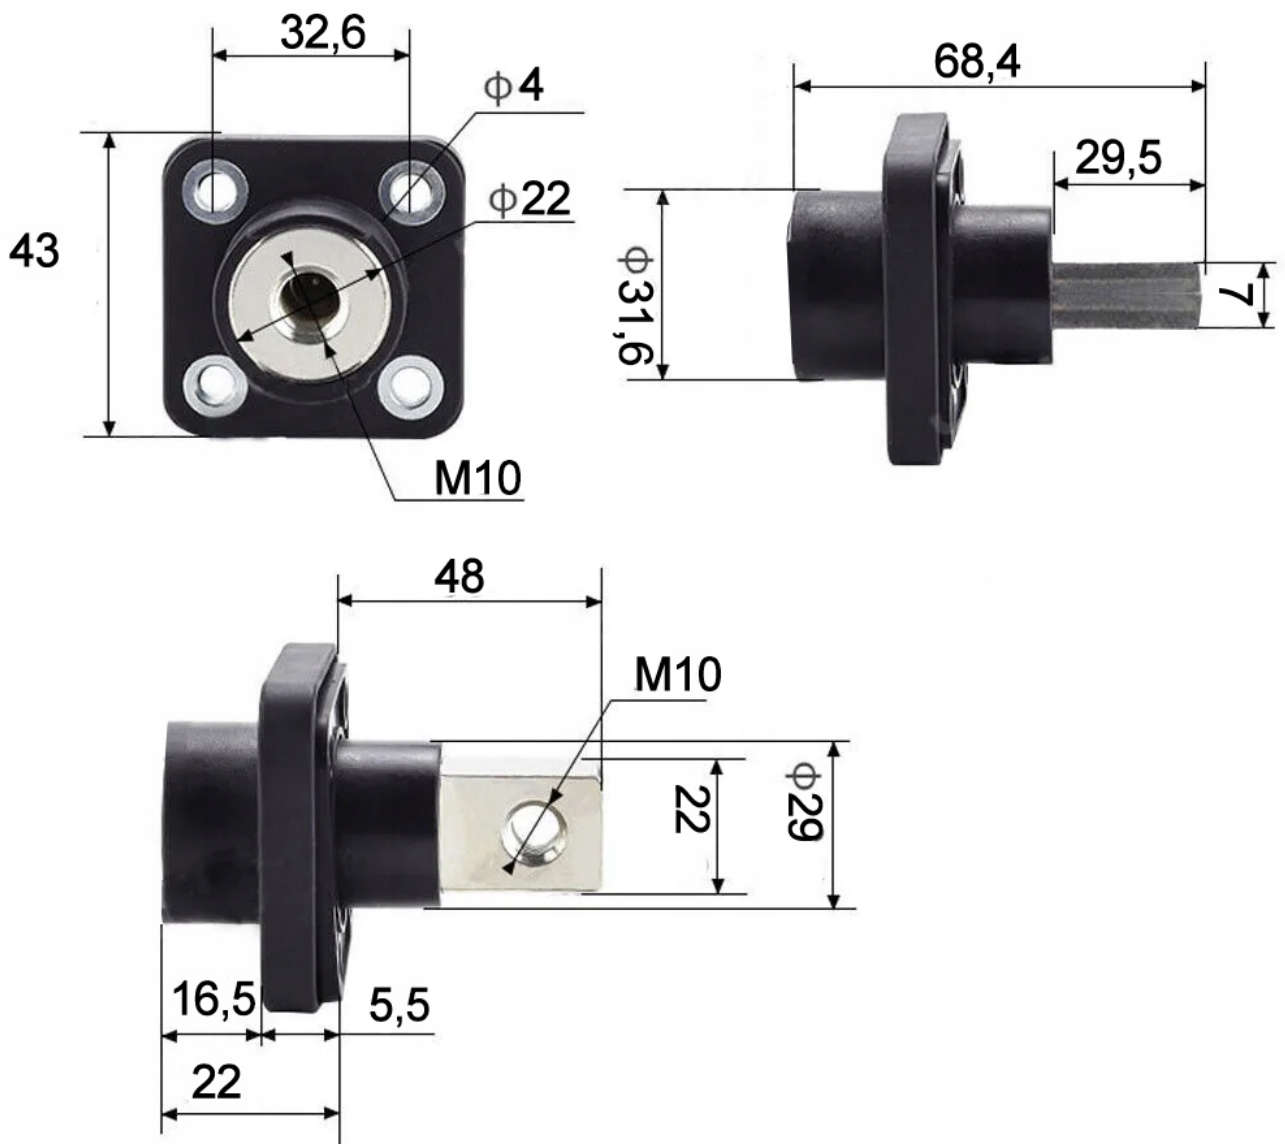

Cena brutto	59,00 zł
Cena netto	47,97 zł
Kod producenta	ZESTAW 300A
Rodzaj	konektor
Marka	Batpol
Kod producenta	ZESTAW 300A

Opis produktu

Oferujemy Państwu na tej aukcji

Panelowe złącze Dystrybucji Energii 300A

Zestaw przyłączy panelowych do dystrybucji / wyprowadzenia zasilania

W zestawie:

- Przyłącza panelowe plus oraz minus, wszystkie śruby, gumowe kwadratowe podkładki, osłony plastikowe.
- Mocowanie pod zacisk zewnętrzny M10 mm
- Mocowanie pod zacisk wewnętrzny M10 mm
- Mocowanie obudowy: 4 x śruba M4 mm

Zastosowanie:

Wyprowadzenie zasilania np. z zabudowy przez panel, podłączenie zewnętrzne kable schodzą w dół

94