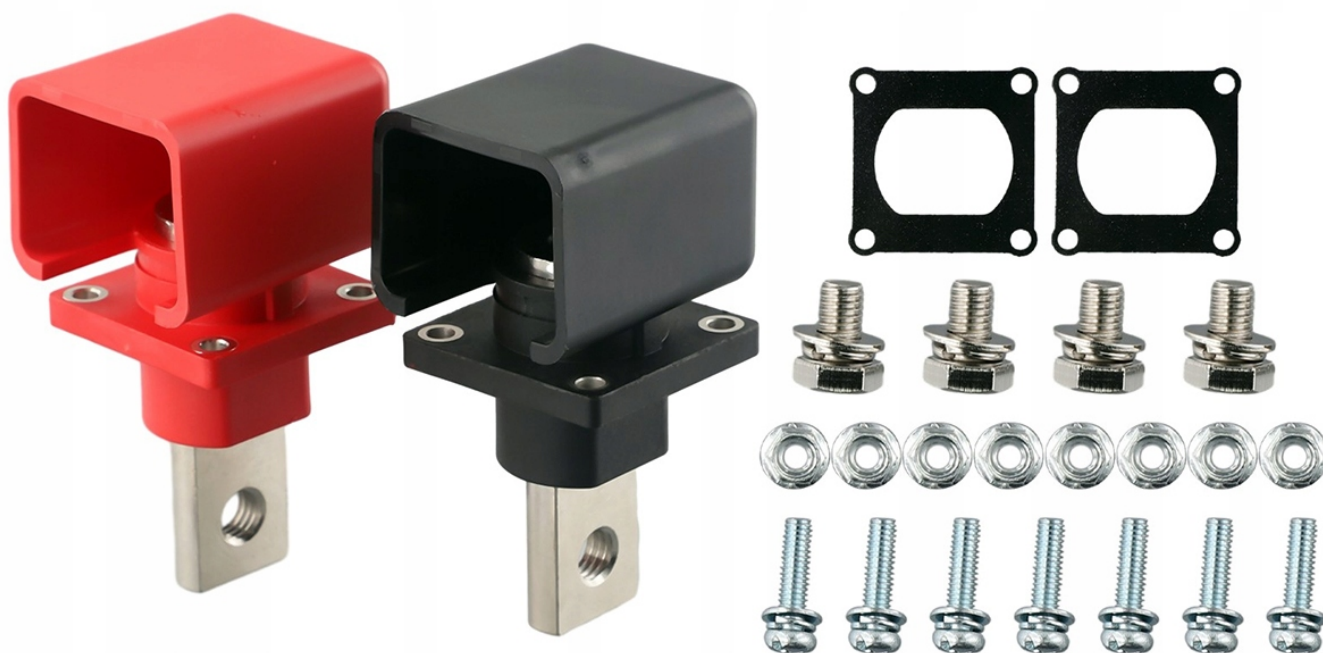

## ZŁACZE BATERII 12V 300A SŁUPEK DYSTRYBUCYJNY BUSBAR M10 SOLAR FOTOWOLTAIKA

Cena brutto	<b>59,00 zł</b>
Cena netto	<b>47,97 zł</b>
Kod producenta	<b>ZESTAW 300A</b>
Rodzaj	<b>konektor</b>
Marka	<b>Batpol</b>
Kod producenta	<b>ZESTAW 300A</b>

### Opis produktu

Oferujemy Państwu na tej aukcji

Panelowe złącze Dystrybucji Energii 300A

---

## Zestaw przyłączy panelowych do dystrybucji / wyprowadzenia zasilania

### W zestawie:

- Przyłącza panelowe plus oraz minus, wszystkie śruby, gumowe kwadratowe podkładki, osłony plastikowe.
- Mocowanie pod zacisk zewnętrzny M10 mm
- Mocowanie pod zacisk wewnętrzny M10 mm
- Mocowanie obudowy: 4 x śruba M4 mm