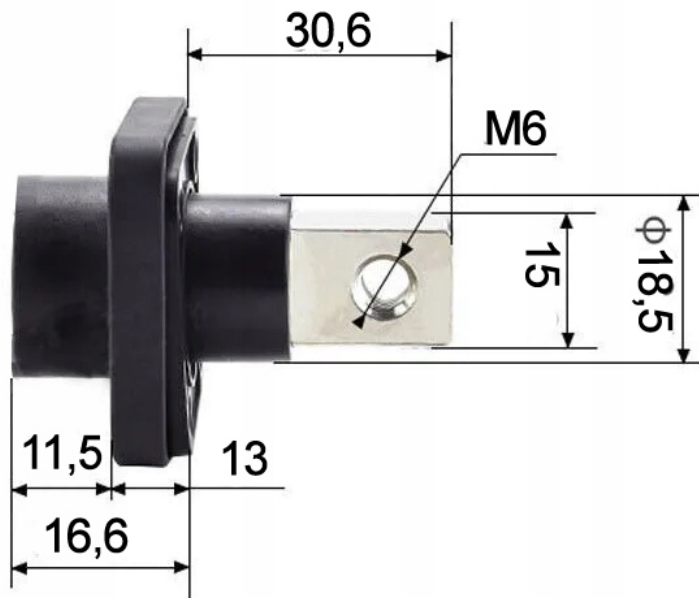

Cena brutto	45,00 zł
Cena netto	36,59 zł
Kod producenta	ZESTAW 200A
Rodzaj	konektor
Marka	Batpol
Kod producenta	ZESTAW 200A

Opis produktu

Oferujemy Państwu na tej aukcji

Panelowe złącze Dystrybucji Energii 200A

Zestaw przyłączy panelowych do dystrybucji /
wyprowadzenia zasilania

W zestawie:

- Przyłącza panelowe plus oraz minus, wszystkie śruby, gumowe kwadratowe podkładki, osłony plastikowe.
- Mocowanie pod zacisk zewnętrzny M8 mm
- Mocowanie pod zacisk wewnętrzny M6 mm
- Mocowanie obudowy: 4 x śruba M4 mm

Zastosowanie:

Wyprowadzenie zasilania np. z zabudowy przez panel, podłączenie zewnętrzne kable schodzą w dół

67