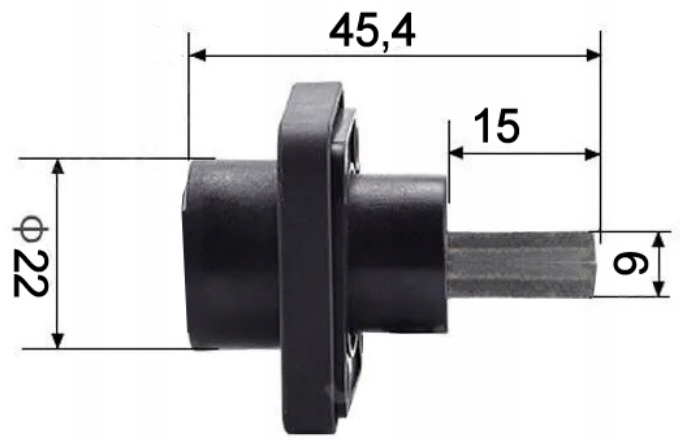

## W zestawie:

- Przyłącza panelowe plus oraz minus, wszystkie śruby, gumowe kwadratowe podkładki, osłony plastikowe.
- Mocowanie pod zacisk zewnętrzny M8 mm
- Mocowanie pod zacisk wewnętrzny M6 mm
- Mocowanie obudowy: 4 x śruba M4 mm

## Zastosowanie:

Wyprowadzenie zasilania np. z zabudowy przez panel, podłączenie zewnętrzne kable schodzą w dół

67