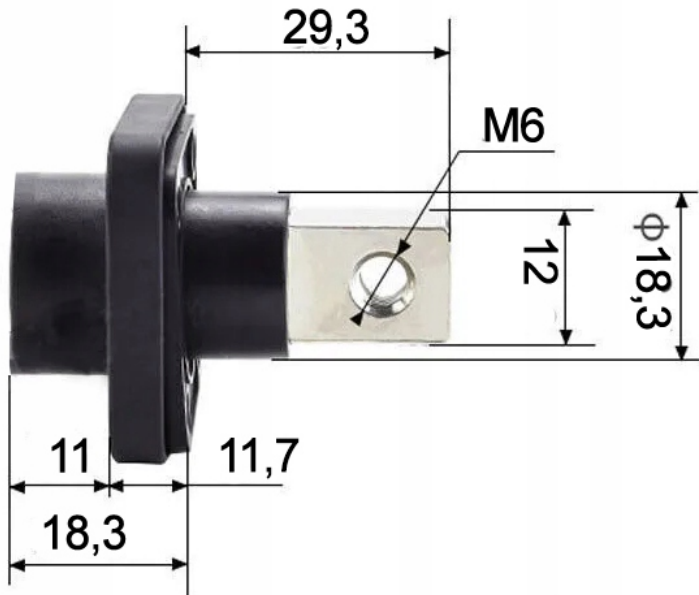

## W zestawie:

- Przyłącza panelowe plus oraz minus, wszystkie śruby, gumowe kwadratowe podkładki, osłony plastikowe.
- Mocowanie pod zacisk zewnętrzny M8 mm
- Mocowanie pod zacisk wewnętrzny M6 mm
- Mocowanie obudowy: 4 x śruba M4 mm

## Zastosowanie:

Wyprowadzenie zasilania np. z zabudowy przez panel, podłączenie zewnętrzne kable schodzą w dół

67