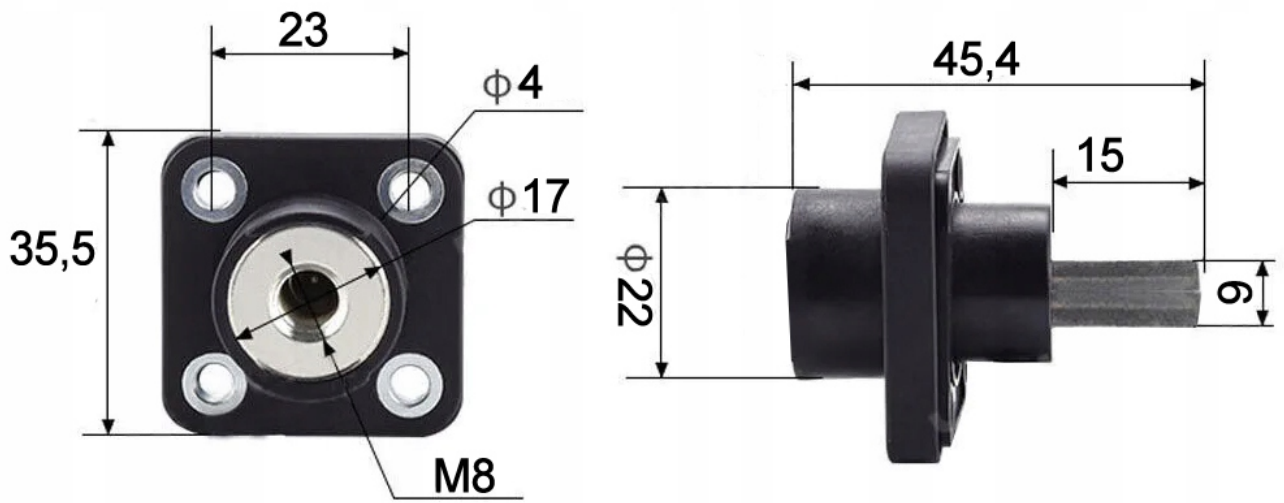

## W zestawie:

- Przyłącza panelowe plus oraz minus, wszystkie śruby, gumowe kwadratowe podkładki, osłony plastikowe.
- Mocowanie pod zacisk zewnętrzny M8 mm
- Mocowanie pod zacisk wewnętrzny M6 mm
- Mocowanie obudowy: 4 x śruba M4 mm

## Zastosowanie:

Wyprowadzenie zasilania np. z zabudowy przez panel, podłączenie zewnętrzne kable schodzą w dół

67