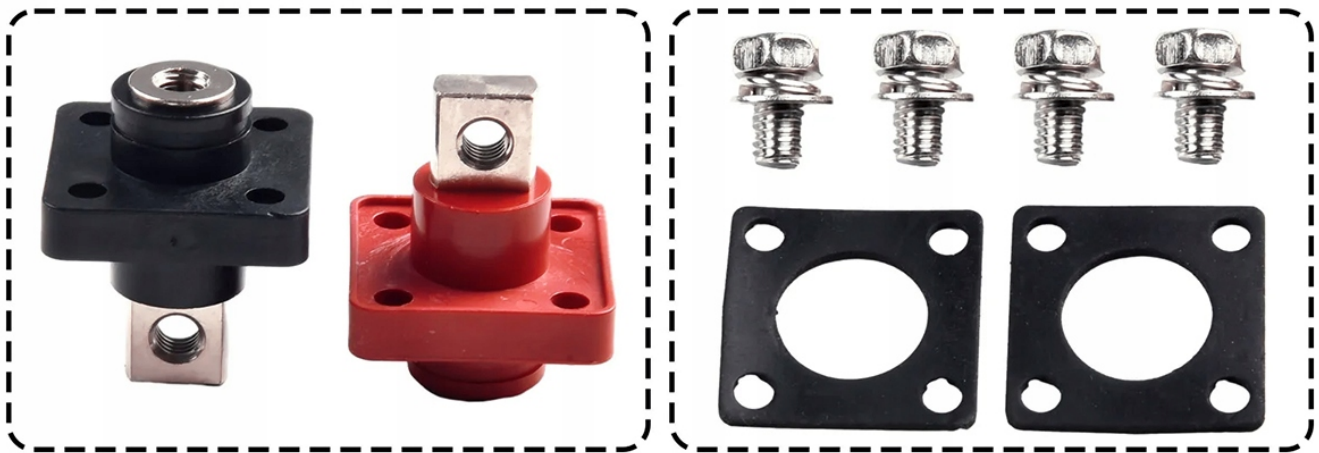

## ZŁACZE BATERII 12V 150A SŁUPEK DYSTRYBUCYJNY BUSBAR M8 SOLAR FOTOWOLTAIKA

Cena brutto	<b>35,00 zł</b>
Cena netto	<b>28,46 zł</b>
Kod producenta	<b>ZESTAW 150A</b>
Rodzaj	<b>konektor</b>
Marka	<b>Batpol</b>
Kod producenta	<b>ZESTAW 150A</b>

Opis produktu

Oferujemy Państwu na tej aukcji

Panelowe złącze Dystrybucji Energii 150A

Zestaw przyłączy panelowych do dystrybucji /  
wyprowadzenia zasilania

## W zestawie:

- Przyłącza panelowe plus oraz minus, wszystkie śruby, gumowe kwadratowe podkładki, osłony plastikowe.
- Mocowanie pod zacisk zewnętrzny M8 mm
- Mocowanie pod zacisk wewnętrzny M6 mm
- Mocowanie obudowy: 4 x śruba M4 mm

## Zastosowanie:

Wyprowadzenie zasilania np. z zabudowy przez panel, podłączenie zewnętrzne kable schodzą w dół

67