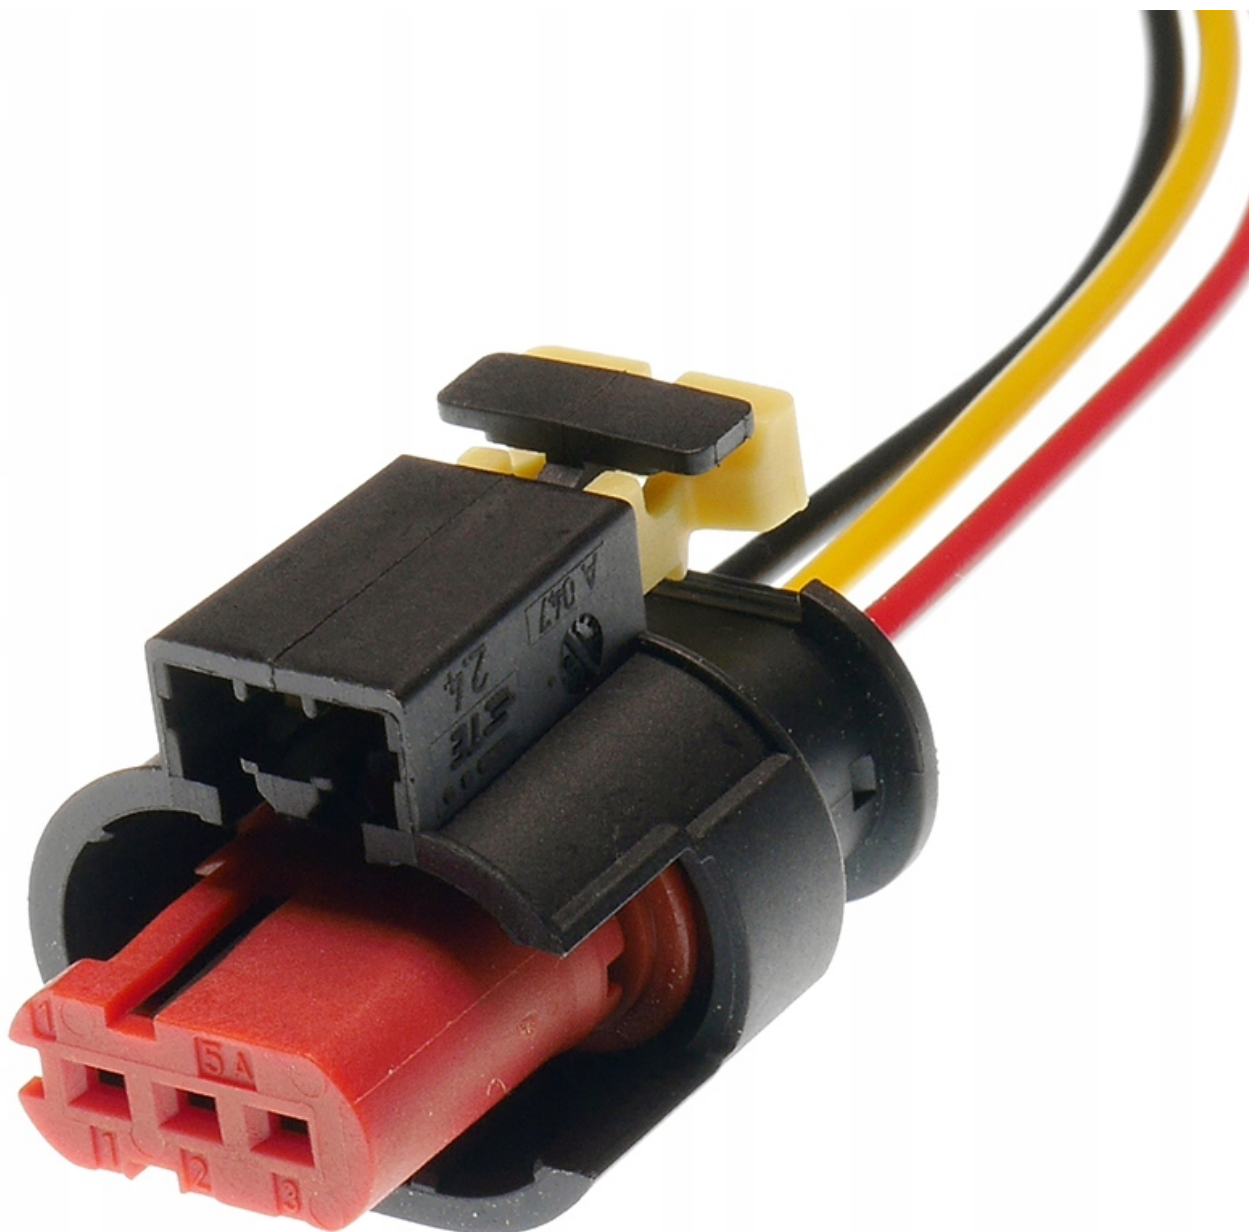

Dane aktualne na dzień: 18-05-2026 16:21

Link do produktu: <https://www.batpol.shop/zestaw-naprawczy-wiazka-cewki-zaplonowej-bosch-p65-p-2630.html>

ZESTAW NAPRAWCZY WIĄZKA CEWKI ZAPŁONOWEJ BOSCH P65

Cena brutto	40,00 zł
Cena netto	32,52 zł
Producent części	Batpol
Typ samochodu	Samochody osobowe
Numer katalogowy części	0 221 504 024
Numer katalogowy oryginalu	0 221 504 024, BOSCH P65
Jakość części (zgodnie z GVO)	Q - oryginał z logo producenta części (OEM, OES)
Numery katalogowe zamienników	0 221 504 024
Wersja	Europejska

Opis produktu

Oferujemy Państwu na tej aukcji

Wiązka naprawcza cewki zapłonowej

Nowa wiązką naprawcza - cewki zapłonowej BOSCH P65 oryginalne złącze oraz terminale firmy TYCO

- ALFA ROMEO

-
- FIAT
 - LANCIA

Charakterystyka:

- **Długość przewodów:** ok. 30 cm
- **Przekrój przewodów:** 1,0 mm²
- **Ilość kabli w kostce:** 3 szt
- Zastosowaliśmy kable Polskiego Producenta !
- Przewody samochodowe jednożyłowe, nisko napięciowe.
- FLRY-B - przewód samochodowy niskiego napięcia (FL) o zredukowanej grubości izolacji (R), z polwinitu (Y), z żyłą asymetryczną (B) - wielożyłowy
- **Żyła:** Miedziana, wielodrutowa, giętka
- **Izolacja:** PVC, klasa B (wg ISO 6722-1)
- **Temperatura pracy przewodów:** -40°C ÷ 100°C
- **Normy / Specyfikacje:** ISO 6722-1; DIN 72551-6; ECE-R 118
- Przewody spełniają wymagania Rozporządzenia REACH
- I Dyrektywy RoHS.