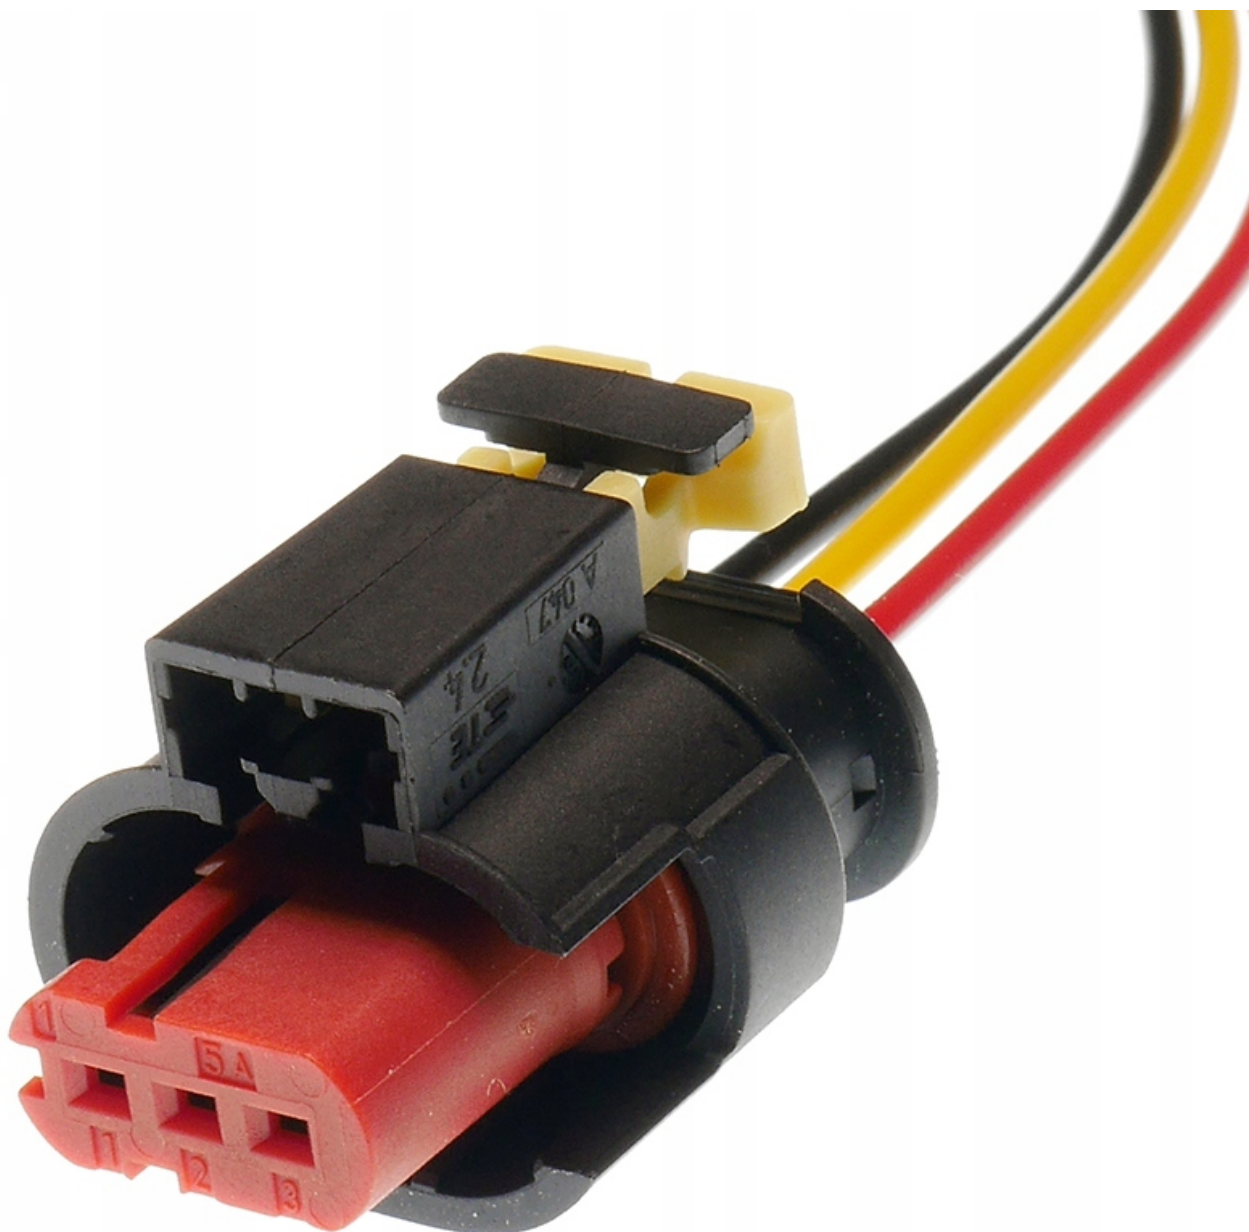

Link do produktu: <https://www.batpol.shop/zestaw-naprawczy-wiazka-cewki-zaplonowej-bosch-p65-p-2630.html>

ZESTAW NAPRAWCZY WIĄZKA CEWKI ZAPŁONOWEJ BOSCH P65

Cena brutto	40,00 zł
Cena netto	32,52 zł
Producent części	Batpol
Typ samochodu	Samochody osobowe
Numer katalogowy części	0 221 504 024
Numer katalogowy oryginalu	0 221 504 024, BOSCH P65
Jakość części (zgodnie z GVO)	Q - oryginał z logo producenta części (OEM, OES)
Numery katalogowe zamienników	0 221 504 024
Wersja	Europejska

Opis produktu

Oferujemy Państwu na tej aukcji

Wiązka naprawcza cewki zapłonowej

Nowa wiązką naprawcza - cewki zapłonowej BOSCH P65 oryginalne złącze oraz terminale firmy TYCO

- ALFA ROMEO

-
- FIAT
 - LANCIA

Charakterystyka:

- **Długość przewodów:** ok. 30 cm
- **Przekrój przewodów:** 1,0 mm²
- **Ilość kabli w kostce:** 3 szt
- Zastosowaliśmy kable Polskiego Producenta !
- Przewody samochodowe jednożyłowe, nisko napięciowe.
- FLRY-B - przewód samochodowy niskiego napięcia (FL) o zredukowanej grubości izolacji (R), z polwinitu (Y), z żyłą asymetryczną (B) - wielożyłowy
- **Żyła:** Miedziana, wielodrutowa, giętka
- **Izolacja:** PVC, klasa B (wg ISO 6722-1)
- **Temperatura pracy przewodów:** -40°C ÷ 100°C
- **Normy / Specyfikacje:** ISO 6722-1; DIN 72551-6; ECE-R 118
- Przewody spełniają wymagania Rozporządzenia REACH
- I Dyrektywy RoHS.