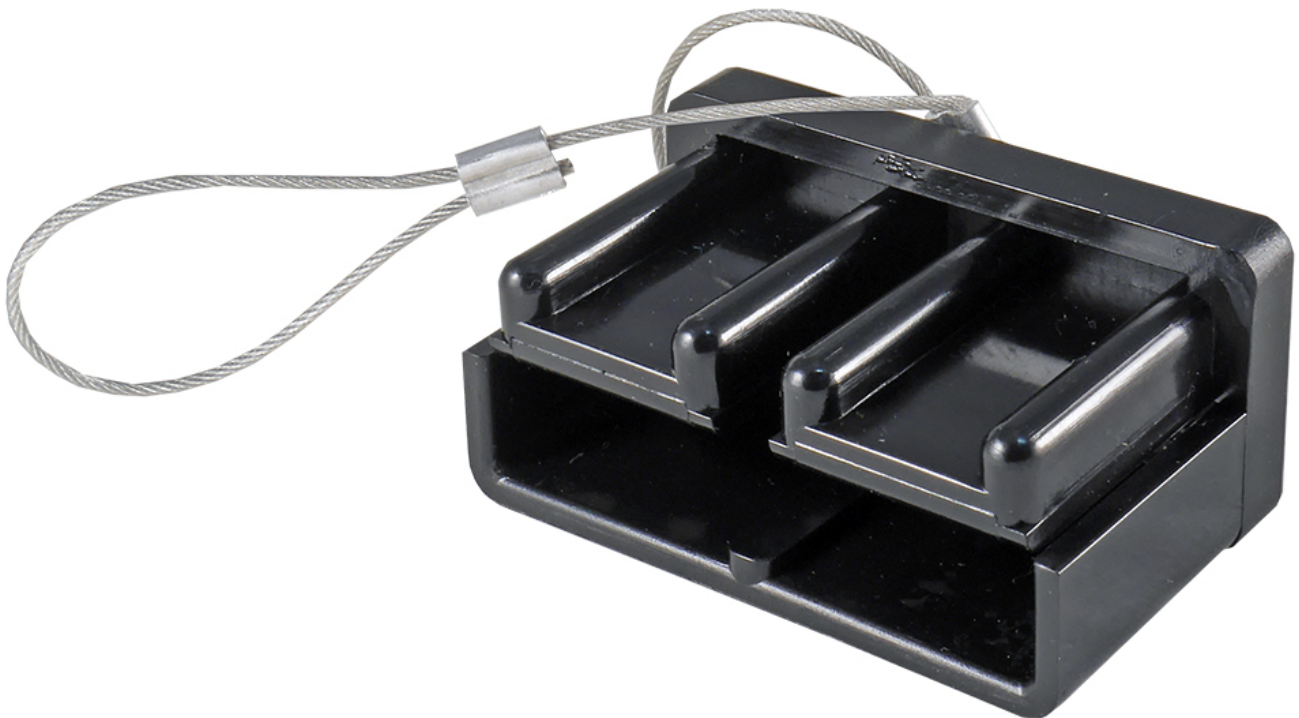

Dane aktualne na dzień: 30-04-2026 06:05

Link do produktu: <https://www.batpol.shop/zatyczka-cover-zaslepka-zlacze-anderson-sb-an350a-p-1406.html>

ZATYCZKA COVER ZASLEPKA ZŁACZE ANDERSON SB AN350A

Cena brutto	15,00 zł
Cena netto	12,20 zł
Producent części	Inny
Typ samochodu	Samochody osobowe, Samochody dostawcze, Samochody ciężarowe

Opis produktu

Seria złącz "Anderson Power Products" jest szeroko stosowana w przemyśle ciężkim, motoryzacyjnym, maszynach budowlanych, wózkach widłowych, źródłach energii.

Zatyczka wykonana z mocnego plastiku, dodatkowo posiada linkę do zamocowania

- **Pasuje do złącza:** SB350 ; AN350
- **Zakres temperatur pracy:** -40°C- +125°C
- **Materiał:** plastik + linka mocująca
- **Produkcja:** wysoka jakość
- **Zgodność z dyrektywą:** RoHS, EC