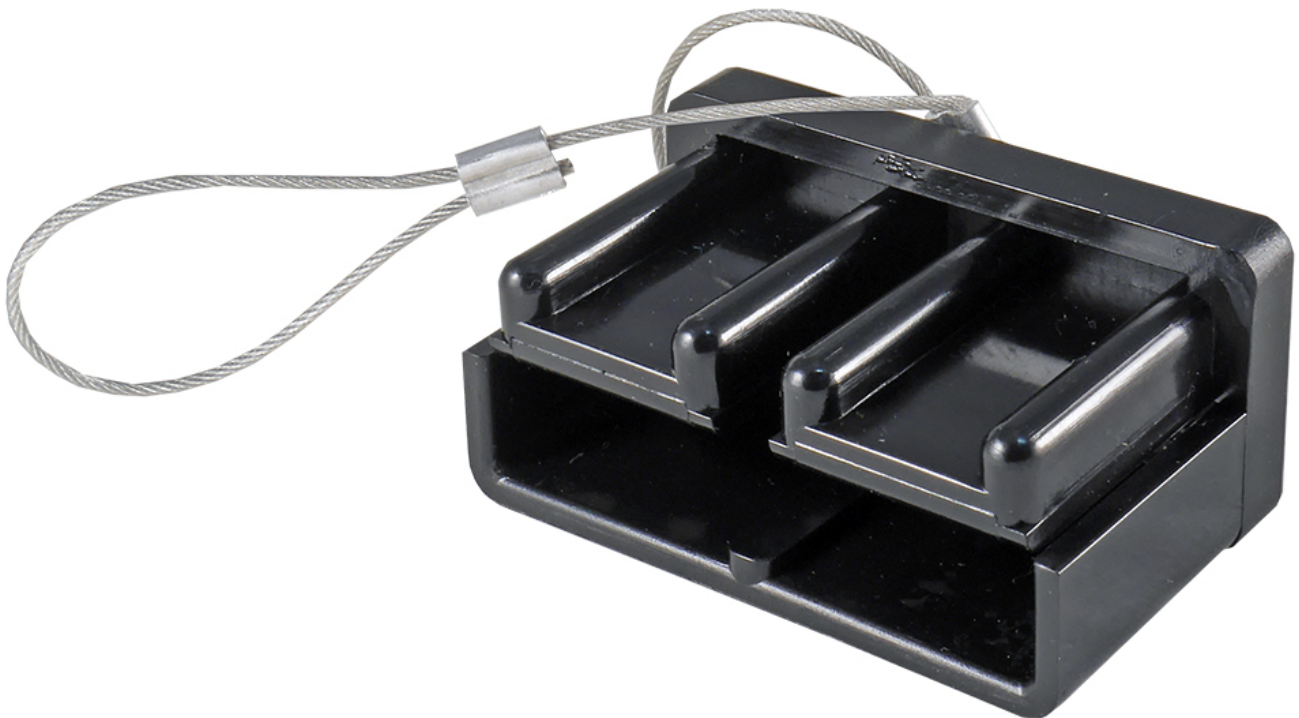

Dane aktualne na dzień: 14-06-2026 13:12

Link do produktu: <https://www.batpol.shop/zatyczka-cover-zaslepka-zlacze-anderson-sb-an350a-p-1406.html>

## ZATYCZKA COVER ZASLEPKA ZŁACZE ANDERSON SB AN350A

|                  |  |
|------------------|--|
| Cena brutto      | <b>15,00 zł</b>  |
| Cena netto       | <b>12,20 zł</b>  |
| Producent części | <b>Inny</b>  |
| Typ samochodu    | <b>Samochody osobowe,<br/>Samochody dostawcze,<br/>Samochody ciężarowe</b> |

### Opis produktu

Seria złącz "Anderson Power Products" jest szeroko stosowana w przemyśle ciężkim, motoryzacyjnym, maszynach budowlanych, wózkach widłowych, źródłach energii.

---

Zatyczka wykonana z mocnego plastiku, dodatkowo posiada linkę do zamocowania

- **Pasuje do złącza:** SB350 ; AN350
- **Zakres temperatur pracy:** -40°C- +125°C
- **Materiał:** plastik + linka mocująca
- **Produkcja:** wysoka jakość
- **Zgodność z dyrektywą:** RoHS, EC