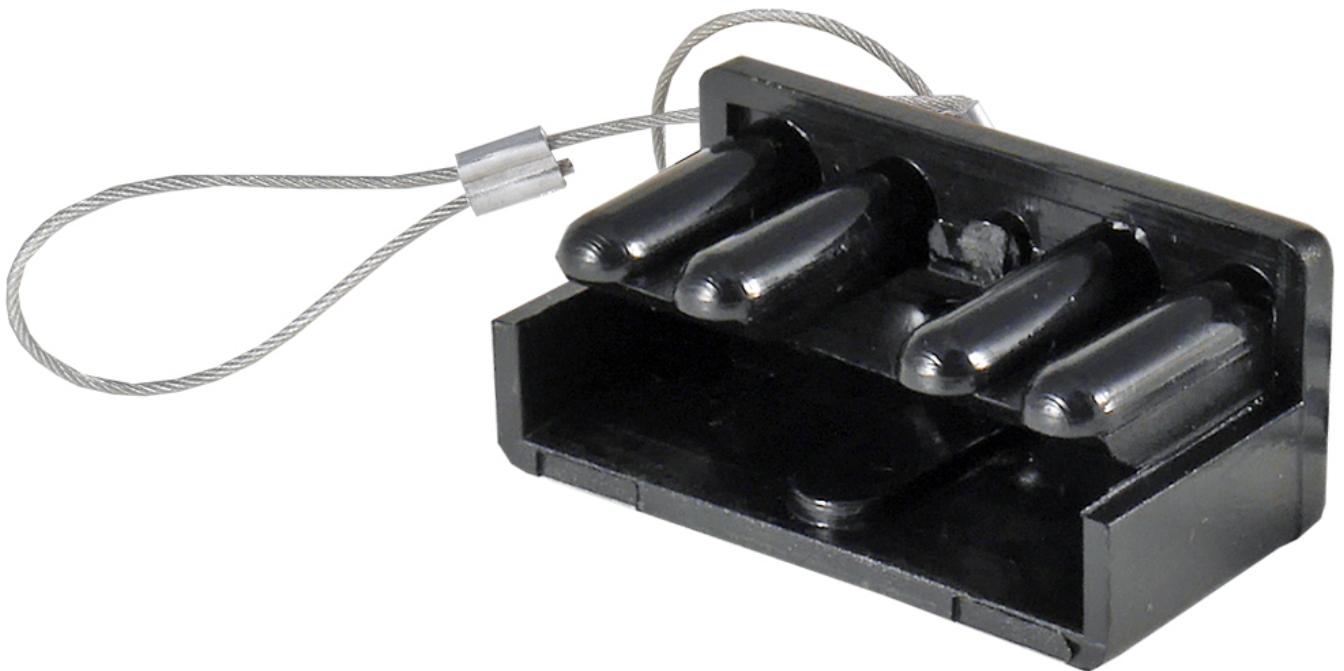

Link do produktu: <https://www.batpol.shop/zatyczka-cover-zaslepka-zlacze-anderson-sb-an-50a-p-1404.html>

## ZATYCZKA COVER ZASLEPKA ZLACZE ANDERSON SB AN 50A

Cena brutto	<b>15,00 zł</b>
Cena netto	<b>12,20 zł</b>
Producent części	<b>Inny</b>
Typ samochodu	<b>Samochody osobowe, Samochody dostawcze, Samochody ciężarowe</b>

### Opis produktu

Seria złącz "Anderson Power Products" jest szeroko stosowana w przemyśle ciężkim, motoryzacyjnym, maszynach budowlanych, wózkach widłowych, źródłach energii.

Zatyczka wykonana z mocnego plastiku, dodatkowo posiada linkę do zamocowania

- 
- **Pasuje do złącza:** SB50; AN50
  - **Zakres temperatur pracy:** -40°C- +125°C
  - **Materiał:** plastik + linka mocująca
  - **Produkcja:** wysoka jakość
  - **Zgodność z dyrektywą:** RoHS, EC