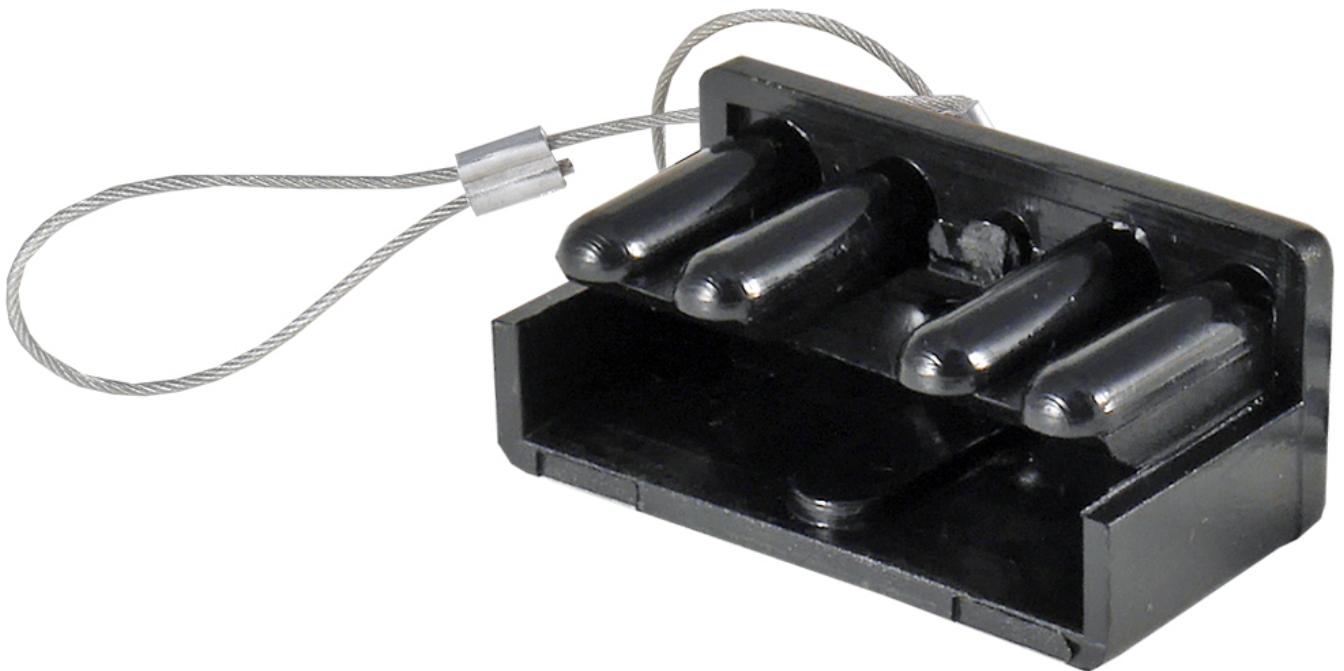

Link do produktu: <https://www.batpol.shop/zatyczka-cover-zaslepka-zlacze-anderson-sb-an-50a-p-1404.html>

ZATYCZKA COVER ZASLEPKA ZLACZE ANDERSON SB AN 50A

Cena brutto	15,00 zł
Cena netto	12,20 zł
Producent części	Inny
Typ samochodu	Samochody osobowe, Samochody dostawcze, Samochody ciężarowe

Opis produktu

Seria złącz "Anderson Power Products" jest szeroko stosowana w przemyśle ciężkim, motoryzacyjnym, maszynach budowlanych, wózkach widłowych, źródłach energii.

Zatyczka wykonana z mocnego plastiku, dodatkowo posiada linkę do zamocowania

-
- **Pasuje do złącza:** SB50; AN50
 - **Zakres temperatur pracy:** -40°C- +125°C
 - **Materiał:** plastik + linka mocująca
 - **Produkcja:** wysoka jakość
 - **Zgodność z dyrektywą:** RoHS, EC