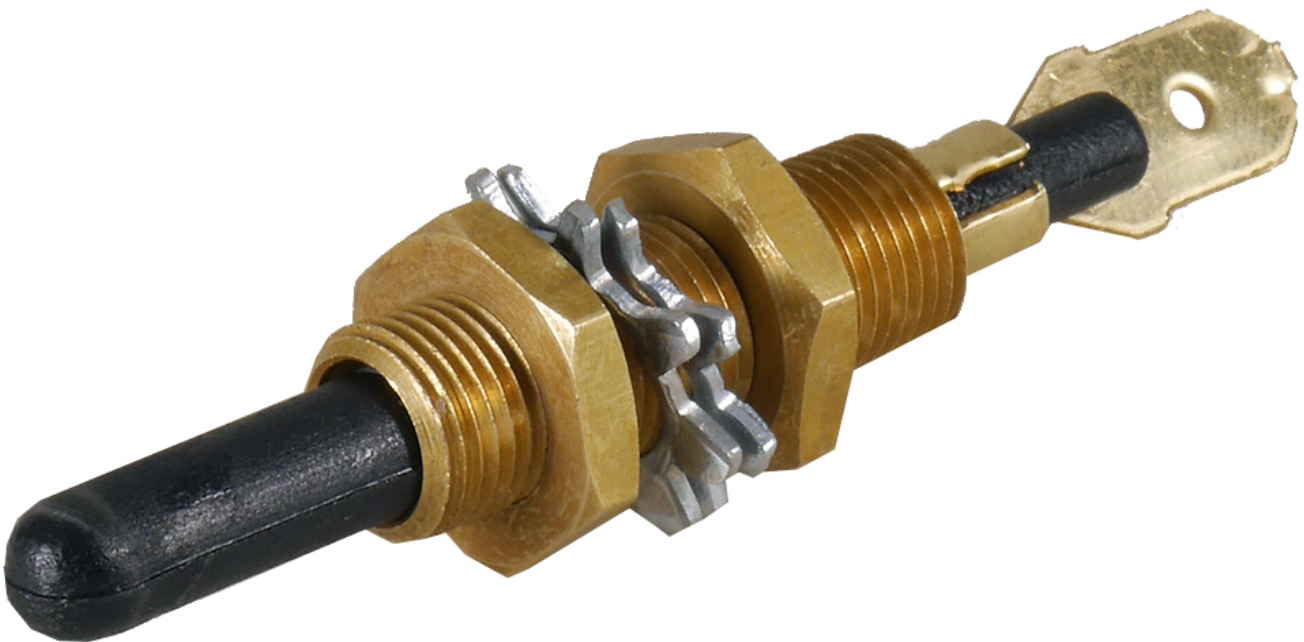

Dane aktualne na dzień: 09-04-2026 12:42

Link do produktu: <https://www.batpol.shop/wylacznik-krancowy-krancowka-wp8-do-klapy-drzwi-p-1681.html>

## WYLACZNIK KRANCOWY KRANCOWKA WP8 DO KLAPY DRZWI

Cena brutto	<b>7,00 zł</b>
Cena netto	<b>5,69 zł</b>
Producent części	<b>Inny</b>
Typ samochodu	<b>Samochody osobowe, Samochody dostawcze</b>

### Opis produktu

Wyłącznik do zamontowania np. pod maskę lub klapę bagażnika skutecznie zabezpiecza przed otwarciem przez niepowołane osoby podając sygnał do systemu alarmowego.

Wyłącznik umożliwia regulację wysokości montażu, przez co zapewnia właściwe działanie.

## Charakterystyka:

- Długość całkowita z wychyłem: 63 + 13 mm
- Długość przycisku: 13 mm
- Przyłącze elektryczne: konektor 6.3mm
- Długość gwintu (regulacji): 25 mm
- Średnica 8 mm