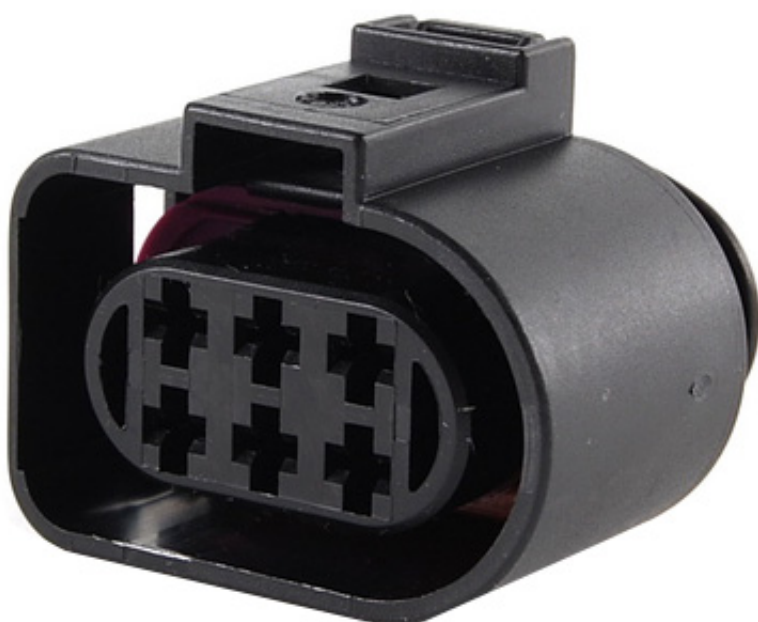

Dane aktualne na dzień: 08-04-2026 03:14

Link do produktu: <https://www.batpol.shop/wyimak-demontaz-wyjmowanie-wypinacz-vw-jpt-2-8-4-8-p-1158.html>

WYIMAK DEMONTAZ WYJMOWANIE WYPINACZ VW JPT 2,8 4,8

Cena brutto	160,00 zł
Cena netto	130,08 zł
Producent części	Inny
Typ samochodu	Samochody osobowe, Samochody dostawcze

Opis produktu

Niemieckie urządzenie służące do demontażu konektorów z kostek

- **Typ Konektora:** JPT (Junior Power Timer) oraz SPT
- **Seria Konektora:** Seria 2,8 i 4,8 męski i żeński
- **Kraj pochodzenia:** Niemcy
- **Zgodność z dyrektywą:** RoHS, EC

Konektory bardzo często występują w kostkach **Volkswagena**

Bardzo przydatne urządzenie w profesjonalnych warsztatach samochodowych, jak i dla początkującego mechanika.

Wypina konektory typu: JPT Seria 2,8 oraz SPT Seria 4,8