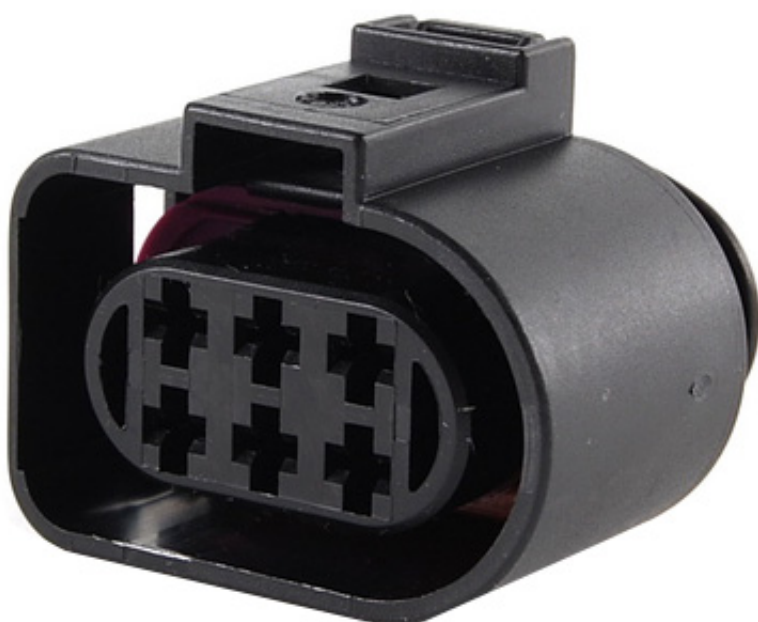

### Opis produktu

Niemieckie urządzenie służące do demontażu konektorów z kostek

- **Typ Konektora:** JPT (Junior Power Timer ) oraz SPT
- **Seria Konektora:** Seria 2,8 i 4,8 męski i żeński
- **Kraj pochodzenia:** Niemcy
- **Zgodność z dyrektywą:** RoHS, EC

Konektory bardzo często występują w kostkach **Volkswagena**

Bardzo przydatne urządzenie w profesjonalnych warsztatach samochodowych, jak i dla początkującego mechanika.

**Wypina konektory typu:** JPT Seria 2,8 oraz SPT Seria 4,8