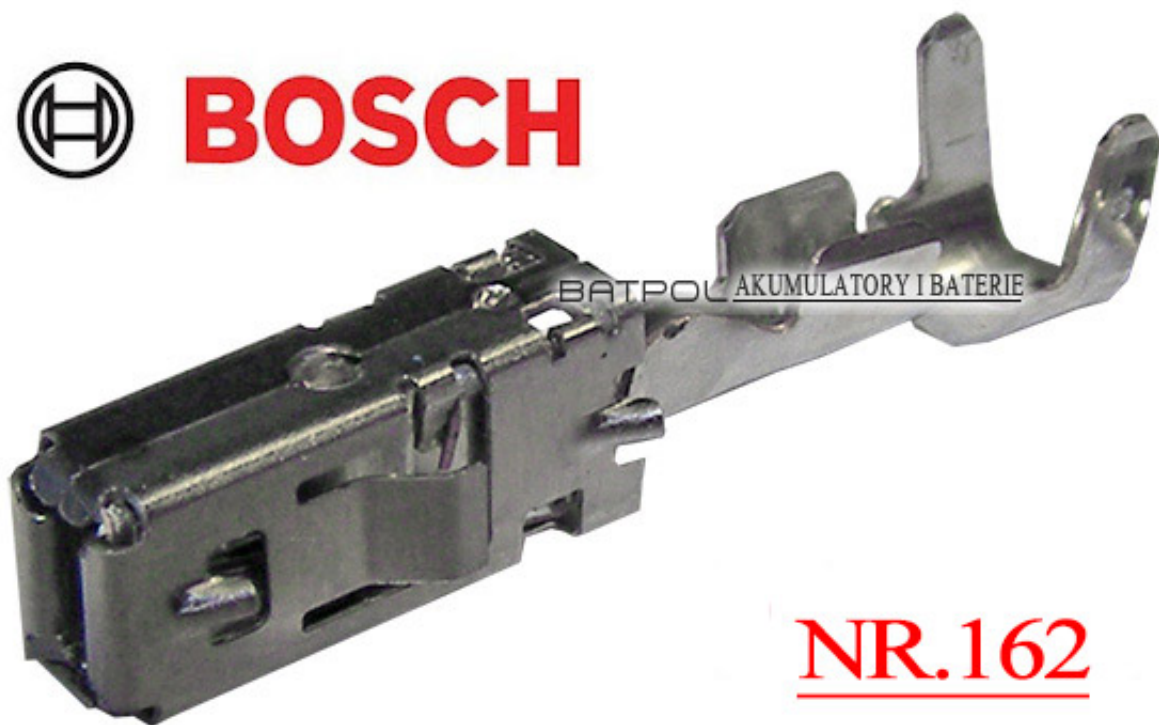

Dane aktualne na dzień: 14-06-2026 00:34

Link do produktu: <https://www.batpol.shop/wyimak-demontaz-wyjmowanie-wypinacz-bosch-bdk-bsk-p-1160.html>

WYIMAK DEMONTAZ WYJMOWANIE WYPINACZ BOSCH BDK BSK

Cena brutto	160,00 zł
Cena netto	130,08 zł
Producent części	Inny
Typ samochodu	Samochody osobowe, Samochody dostawcze

Opis produktu

Niemieckie urządzenie służące do demontażu konektorów z kostek

- **Typ Konektora:** Bosch BDK / BSK
- **Seria Konektora:** 2,8 - żeńskie
- **Kraj pochodzenia:** Niemcy
- **Zgodność z dyrektywą:** RoHS, EC

Bardzo przydatne urządzenie w profesjonalnych warsztatach samochodowych, jak i dla początkującego mechanika.

Wypina konektory typu: Bosch BDK / BSK seria 2,8 żeńskie

BOSCH

BATPOL AKUMULATORY I BATERIE

NR.162