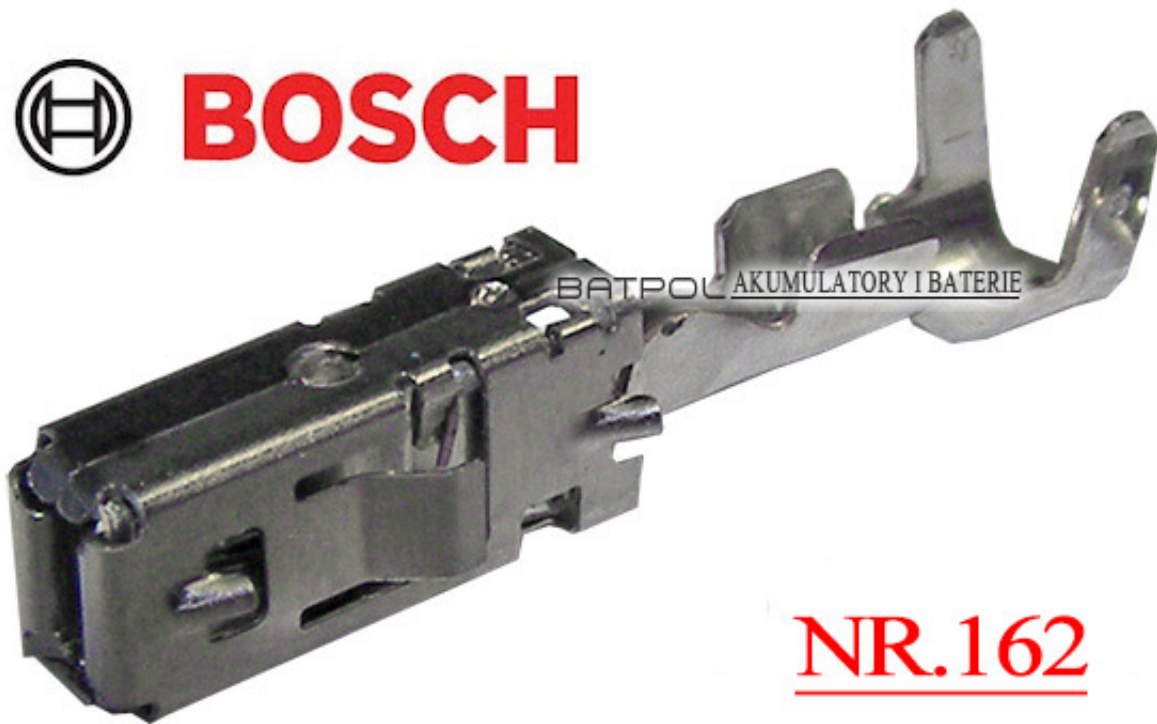

Dane aktualne na dzień: 29-04-2026 20:40

Link do produktu: <https://www.batpol.shop/wyimak-demontaz-wyjmowanie-wypinacz-bosch-bdk-bsk-p-1160.html>

WYIMAK DEMONTAZ WYJMOWANIE WYPINACZ BOSCH BDK BSK

Cena brutto	160,00 zł
Cena netto	130,08 zł
Producent części	Inny
Typ samochodu	Samochody osobowe, Samochody dostawcze

Opis produktu

Niemieckie urządzenie służące do demontażu konektorów z kostek

- **Typ Konektora:** Bosch BDK / BSK
- **Seria Konektora:** 2,8 - żeńskie
- **Kraj pochodzenia:** Niemcy
- **Zgodność z dyrektywą:** RoHS, EC

Bardzo przydatne urządzenie w profesjonalnych warsztatach samochodowych, jak i dla początkującego mechanika.

Wypina konektory typu: Bosch BDK / BSK seria 2,8 żeńskie

BOSCH

BATPOL AKUMULATORY I BATERIE

NR.162