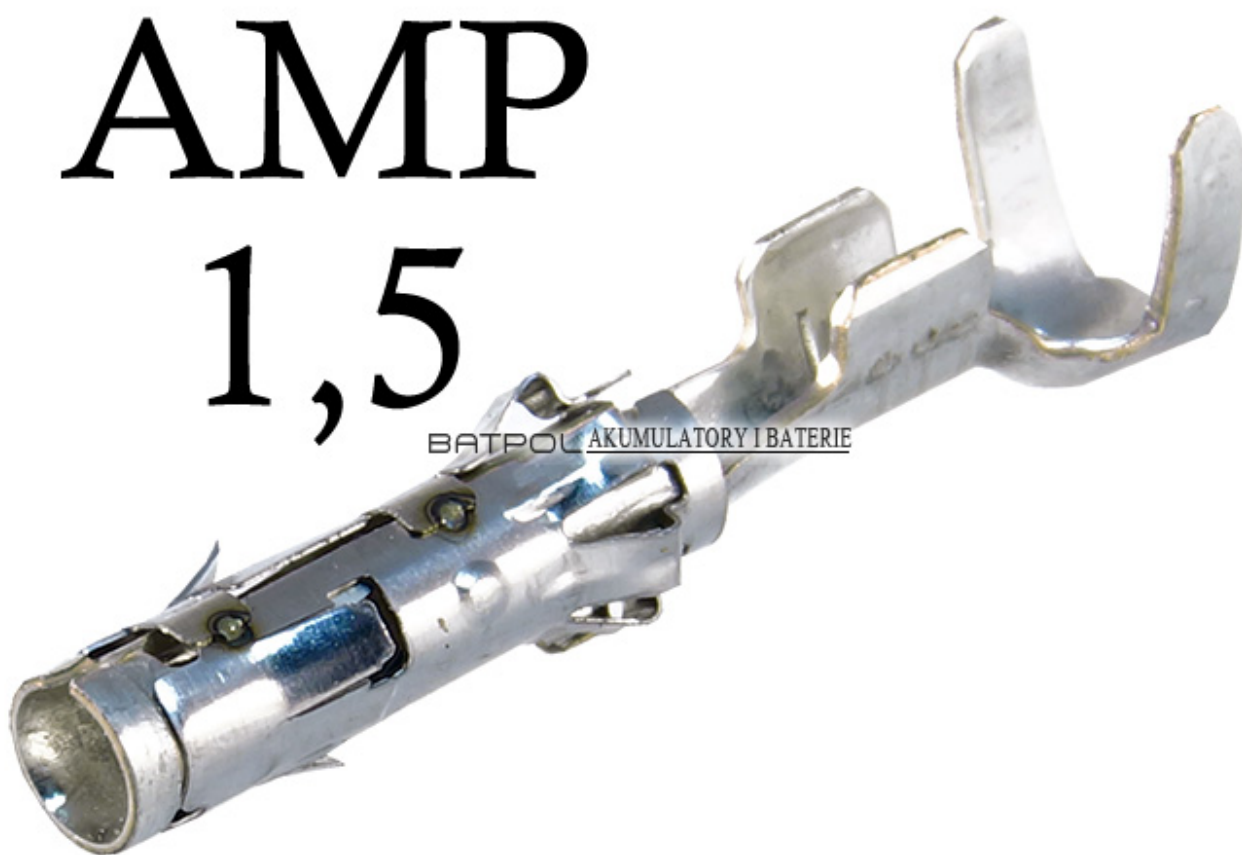

AMP

1,5

BATPOL AKUMULATORY I BATERIE

Konektory występują w kostkach np. świateł, czujników Iveco, Man itp.

Bardzo przydatne urządzenie w profesjonalnych warsztatach samochodowych, jak i dla początkującego mechanika.

Wypina konektory typu: 1,5 AMP