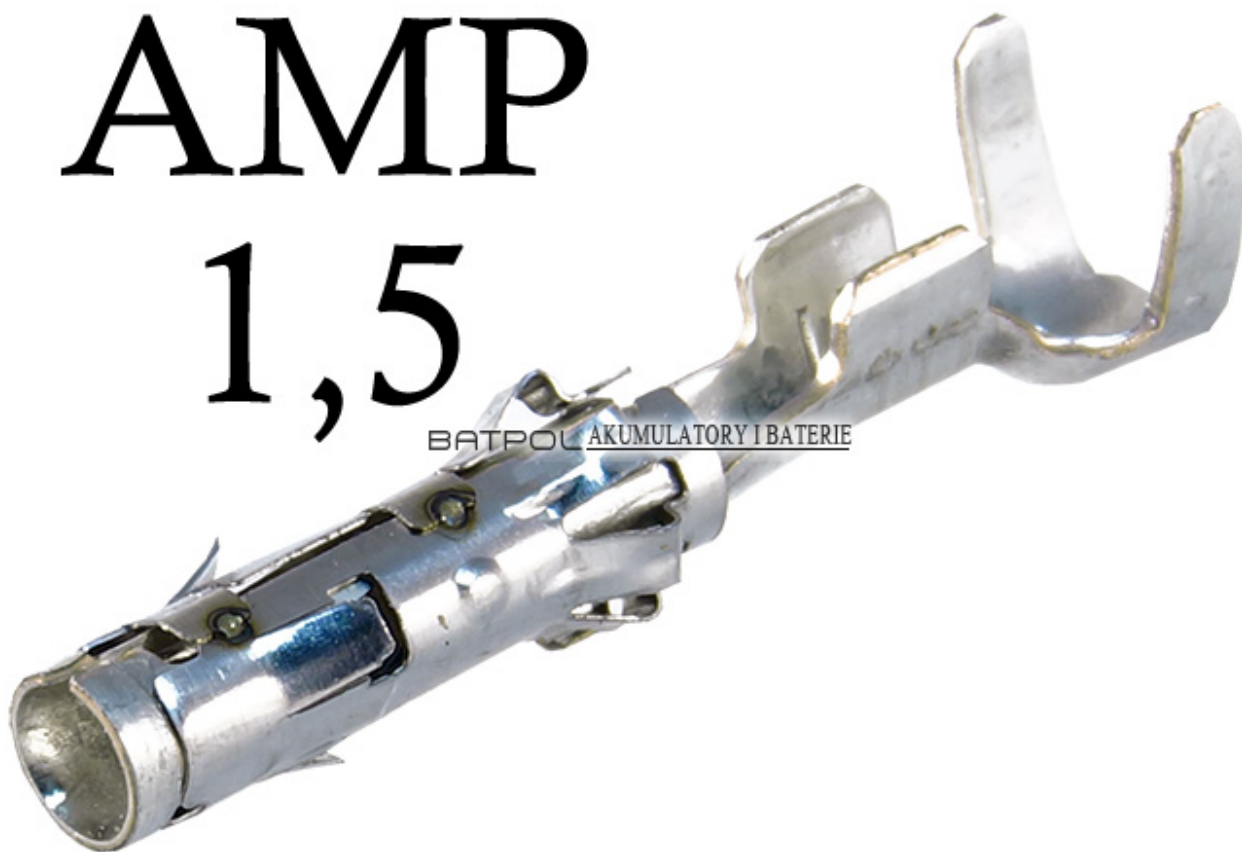

Link do produktu: <https://www.batpol.shop/wyimak-demontaz-wyjmowanie-wypinacz-amp-1-5-zenski-p-1154.html>

WYIMAK DEMONTAZ WYJMOWANIE WYPINACZ AMP 1,5 ZENSKI

Cena brutto	140,00 zł
Cena netto	113,82 zł
Producent części	Inny
Typ samochodu	Samochody osobowe, Samochody dostawcze, Samochody ciężarowe

Opis produktu

Niemieckie urządzenie służące do demontażu konektorów z kostek

- **Typ Konektora:** 1,5 żeński AMP
- **Seria Konektora:** 1,5
- **Kraj pochodzenia:** Niemcy
- **Zgodność z dyrektywą:** RoHS, EC

AMP 1,5

BATPOL AKUMULATORY I BATERIE

Konektory występują w kostkach np. świateł, czujników Iveco, Man itp.

Bardzo przydatne urządzenie w profesjonalnych warsztatach samochodowych, jak i dla początkującego mechanika.