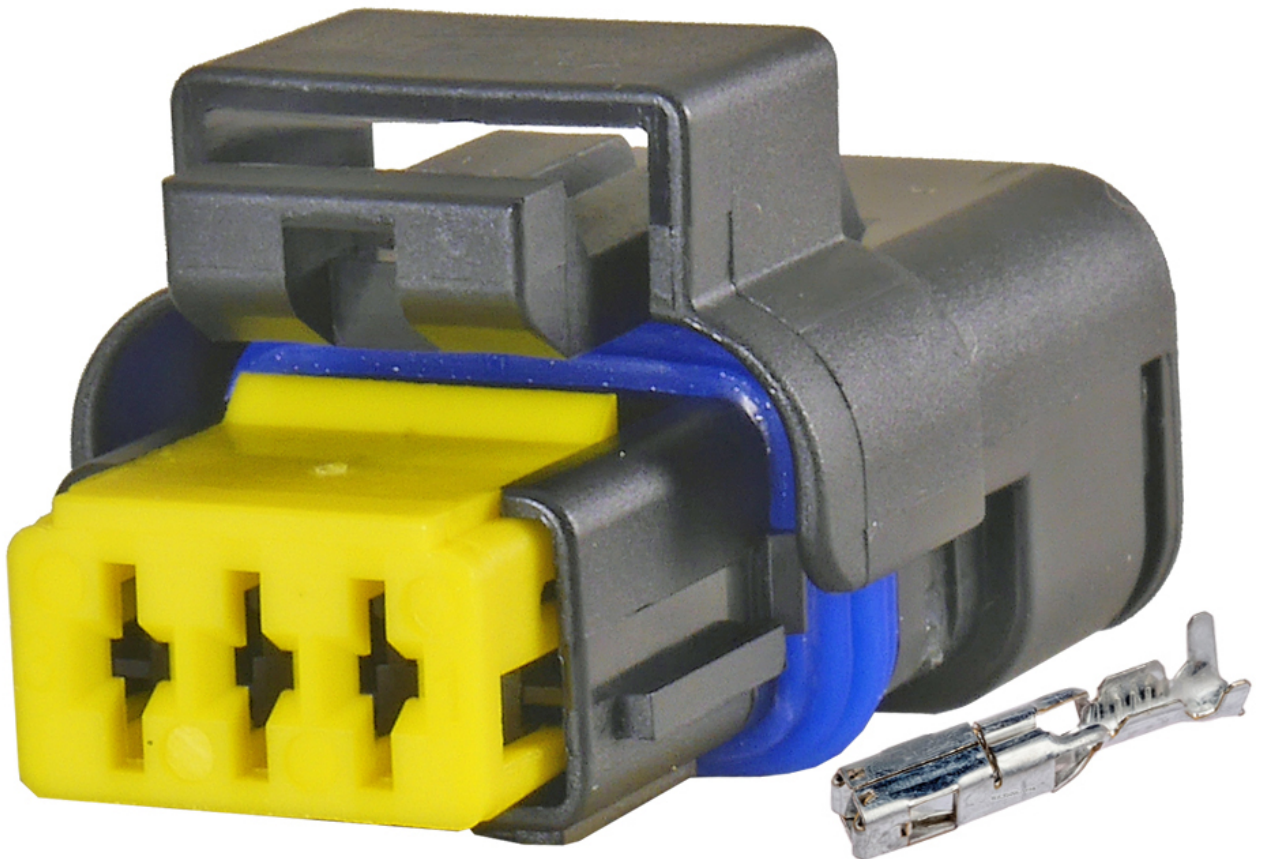

Dane aktualne na dzień: 08-04-2026 03:16

Link do produktu: <https://www.batpol.shop/wtyk-zlacze-3-pin-sicma-peugeot-citroen-fiat-z-p-1362.html>

WTYK ZLACZE 3 PIN SICMA PEUGEOT CITROEN FIAT Z

Cena brutto	8,00 zł
Cena netto	6,50 zł
Producent części	Inny
Typ samochodu	Samochody osobowe, Samochody dostawcze, Samochody ciężarowe

Opis produktu

Złącza Sicma - posiadają bardzo szerokie zastosowanie w przemyśle motoryzacyjnym, są cenioną i zaawansowaną serią szczelnych złącz na rynku atomotive.

Posiadają zastosowanie w instalacji LPG, czujnikach, sterownikach, mogą służyć również jako złącze hermetyczne.

Często możemy je spotkać w samochodach takich marek jak:

Renault, Peugeot, Citroën, Fiat

Zestaw zawiera:

- **Wtyk 3 pinowy SICMA (seria 1.5) - 1 szt.**
- **Konektory żeńskie na przewód do 1,50mm² - 3 szt.**