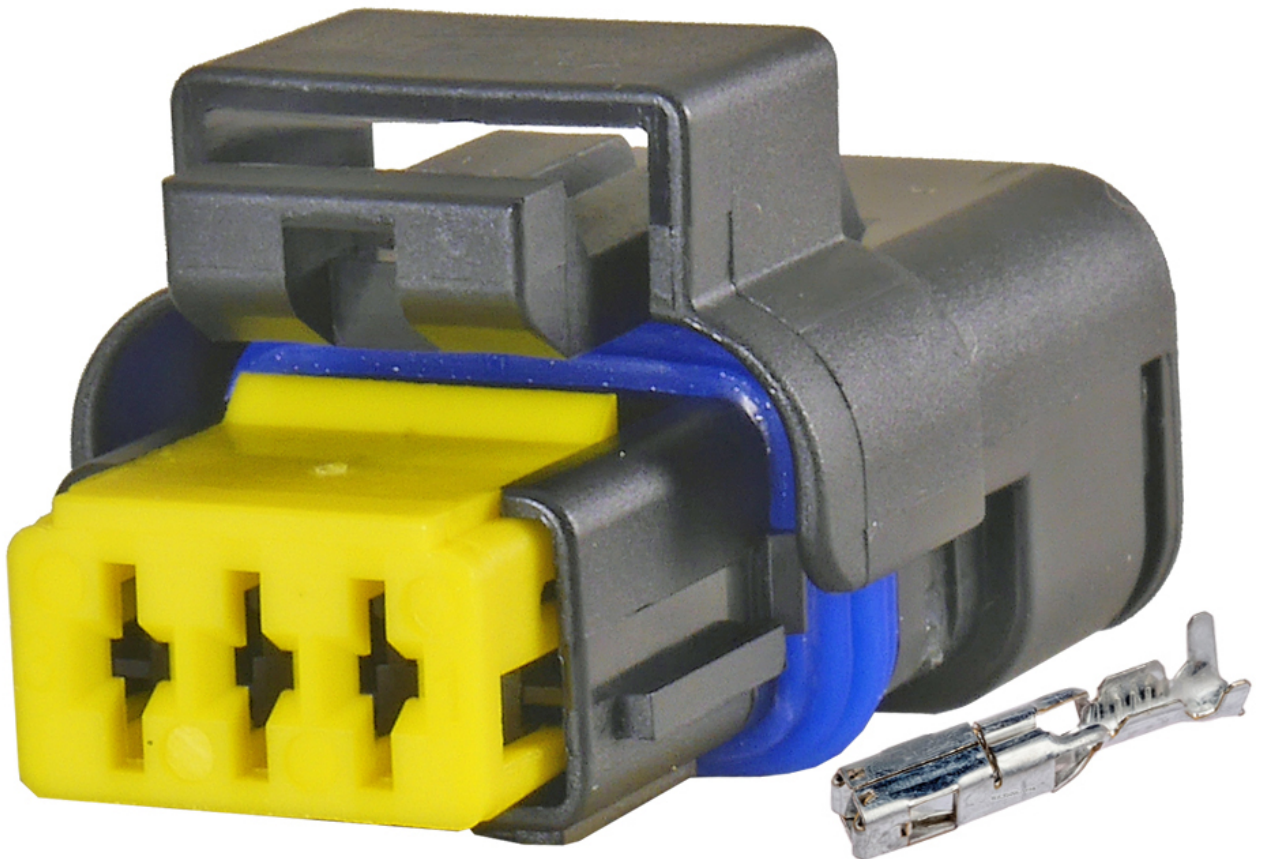

Dane aktualne na dzień: 07-07-2026 05:39

Link do produktu: <https://www.batpol.shop/wtyk-zlacze-3-pin-sicma-peugeot-citroen-fiat-z-p-1362.html>

WTYK ZLACZE 3 PIN SICMA PEUGEOT CITROEN FIAT Z

Cena brutto	8,00 zł
Cena netto	6,50 zł
Producent części	Inny
Typ samochodu	Samochody osobowe, Samochody dostawcze, Samochody ciężarowe

Opis produktu

Złącza Sicma - posiadają bardzo szerokie zastosowanie w przemyśle motoryzacyjnym, są cenioną i zaawansowaną serią szczelnych złącz na rynku atomotive.

Posiadają zastosowanie w instalacji LPG, czujnikach, sterownikach, mogą służyć również jako złącze hermetyczne.

Często możemy je spotkać w samochodach takich marek jak:

Renault, Peugeot, Citroën, Fiat

Zestaw zawiera:

- **Wtyk 3 pinowy SICMA (seria 1.5) - 1 szt.**
- **Konektory żeńskie na przewód do 1,50mm² - 3 szt.**