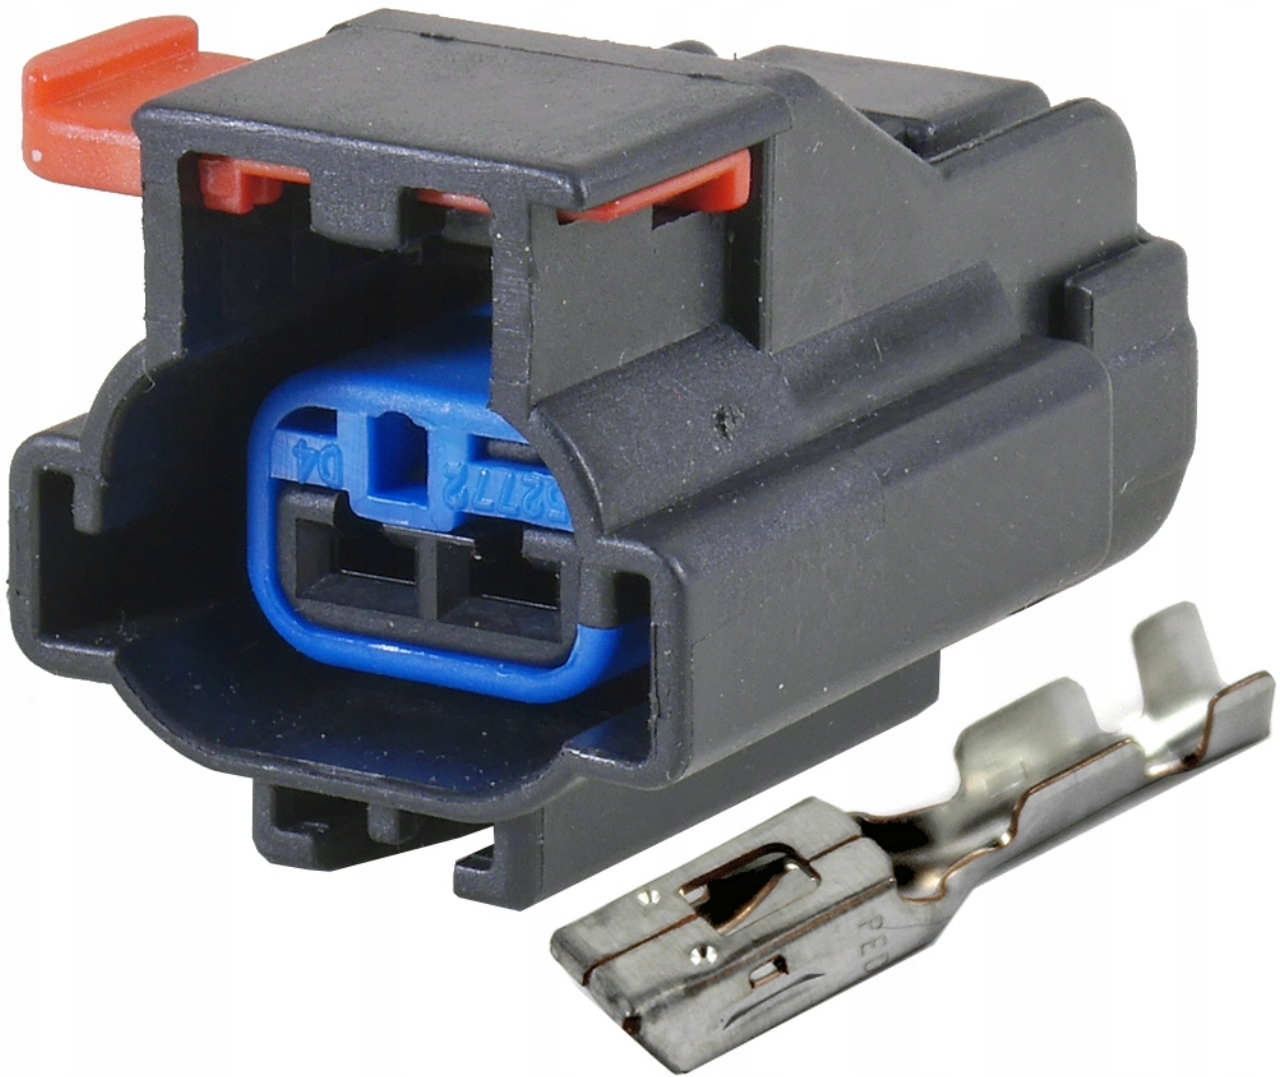

Dane aktualne na dzień: 15-06-2026 11:08

Link do produktu: <https://www.batpol.shop/wtyk-zlacze-2pin-sicma-apex-peugeot-fiat-citroen-c-p-1378.html>

WTYK ZLACZE 2PIN SICMA APEX PEUGEOT FIAT CITROEN C

Cena brutto	15,00 zł
Cena netto	12,20 zł
Producent części	Inny
Typ samochodu	Samochody osobowe, Samochody dostawcze, Samochody ciężarowe

Opis produktu

Złącza Sicma - posiadają bardzo szerokie zastosowanie w przemyśle motoryzacyjnym, są cenioną i zaawansowaną serią szczelnych złącz na rynku automotive.

Często możemy je spotkać w samochodach takich marek jak:

Renault, Peugeot, Citroën, Fiat

Zestaw zawiera:

- **Wtyk 2 pinowy SICMA Apex (seria 2.8)** - 1 szt.
- **Konektory żeńskie na przewód do 1,00mm²** - 2 szt.