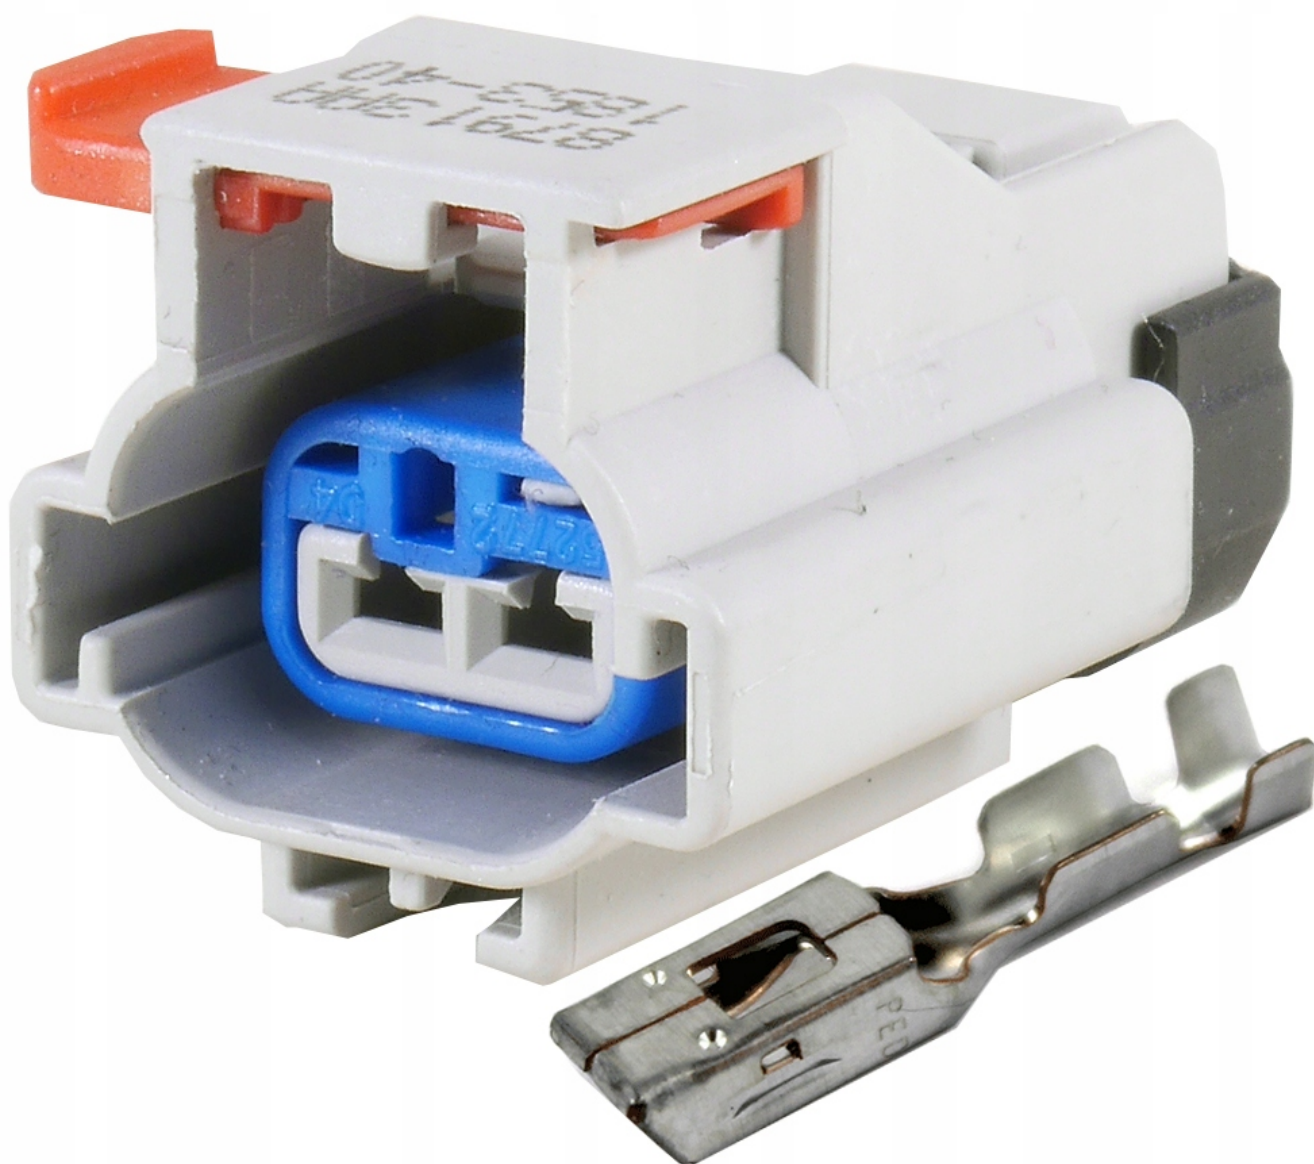

Dane aktualne na dzień: 07-06-2026 13:29

Link do produktu: <https://www.batpol.shop/wtyk-zlacze-2pin-sicma-apex-peugeot-fiat-citroen-b-p-1379.html>

WTYK ZLACZE 2PIN SICMA APEX PEUGEOT FIAT CITROEN B

Cena brutto	15,00 zł
Cena netto	12,20 zł
Producent części	Inny
Typ samochodu	Samochody osobowe, Samochody dostawcze, Samochody ciężarowe

Opis produktu

Złącza Sicma - posiadają bardzo szerokie zastosowanie w przemyśle motoryzacyjnym, są cenioną i zaawansowaną serią szczelnych złącz na rynku automotive.

Często możemy je spotkać w samochodach takich marek jak:

Renault, Peugeot, Citroën, Fiat

Zestaw zawiera:

- **Wtyk 2 pinowy SICMA Apex (seria 2.8)** - 1 szt.
- **Konektory żeńskie na przewód do 1,00mm²** - 2 szt.

BATPOL AKUMULATORY I BATERIE