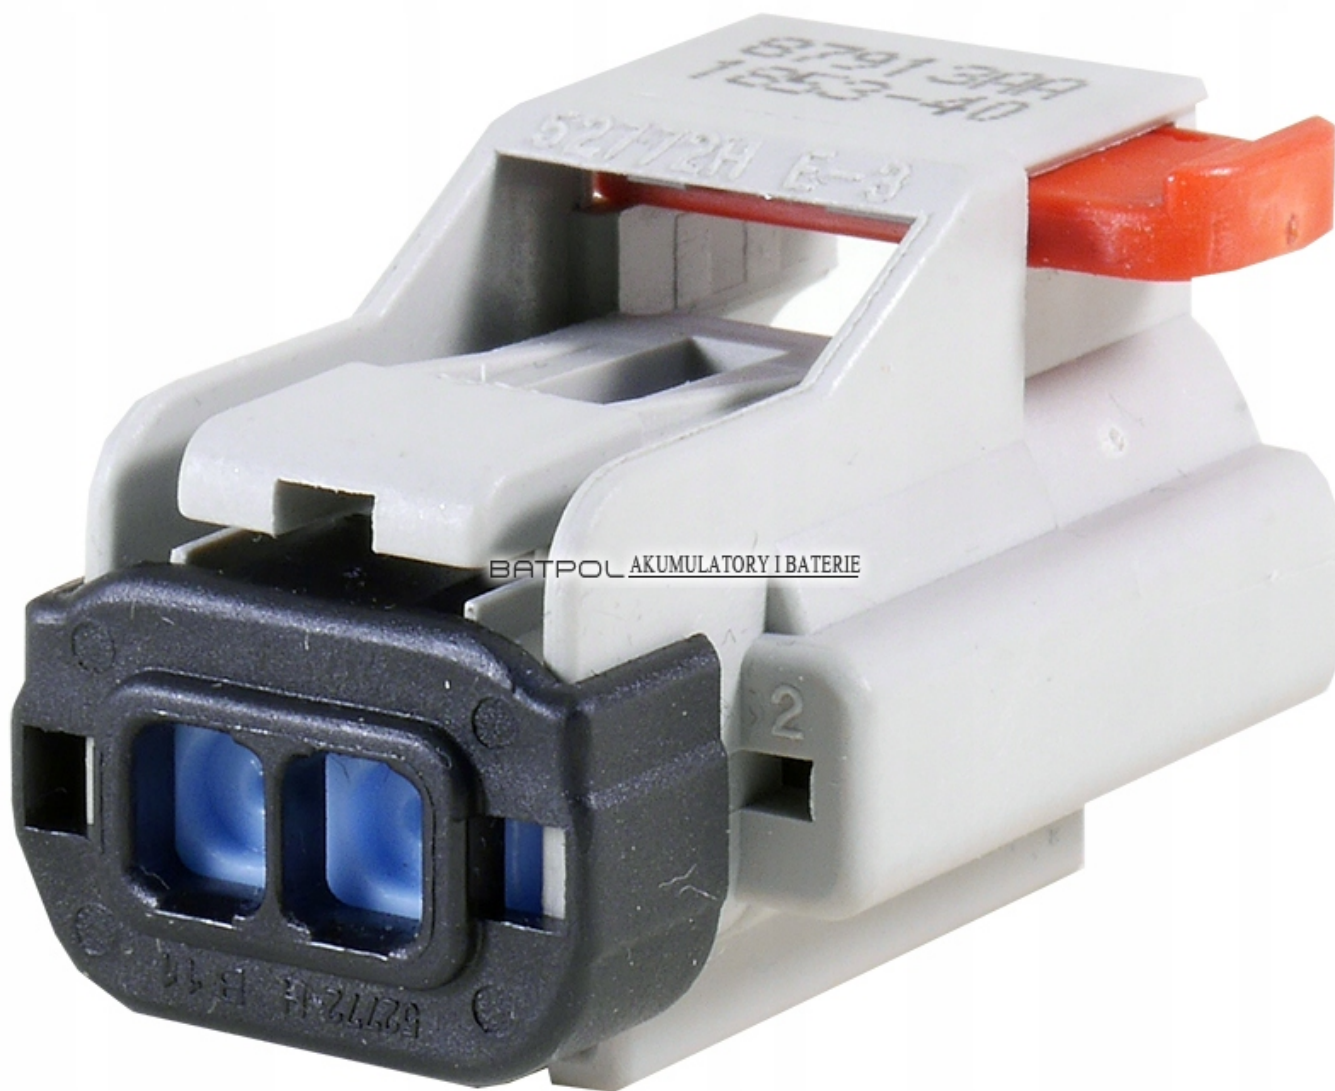

Dane aktualne na dzień: 23-04-2026 11:54

Link do produktu: <https://www.batpol.shop/wtyk-zlacze-2pin-sicma-apex-peugeot-fiat-citroen-b-p-1379.html>

Opis produktu

Złącza Sicma - posiadają bardzo szerokie zastosowanie w przemyśle motoryzacyjnym, są cenioną i zaawansowaną serią szczelnych złącz na rynku automotive.

Często możemy je spotkać w samochodach takich marek jak:

Renault, Peugeot, Citroën, Fiat

Zestaw zawiera:

- **Wtyk 2 pinowy SICMA Apex (seria 2.8) - 1 szt.**
- **Konektory żeńskie na przewód do 1,00mm<sup>2</sup> - 2 szt.**

BATPOL AKUMULATORY I BATERIE