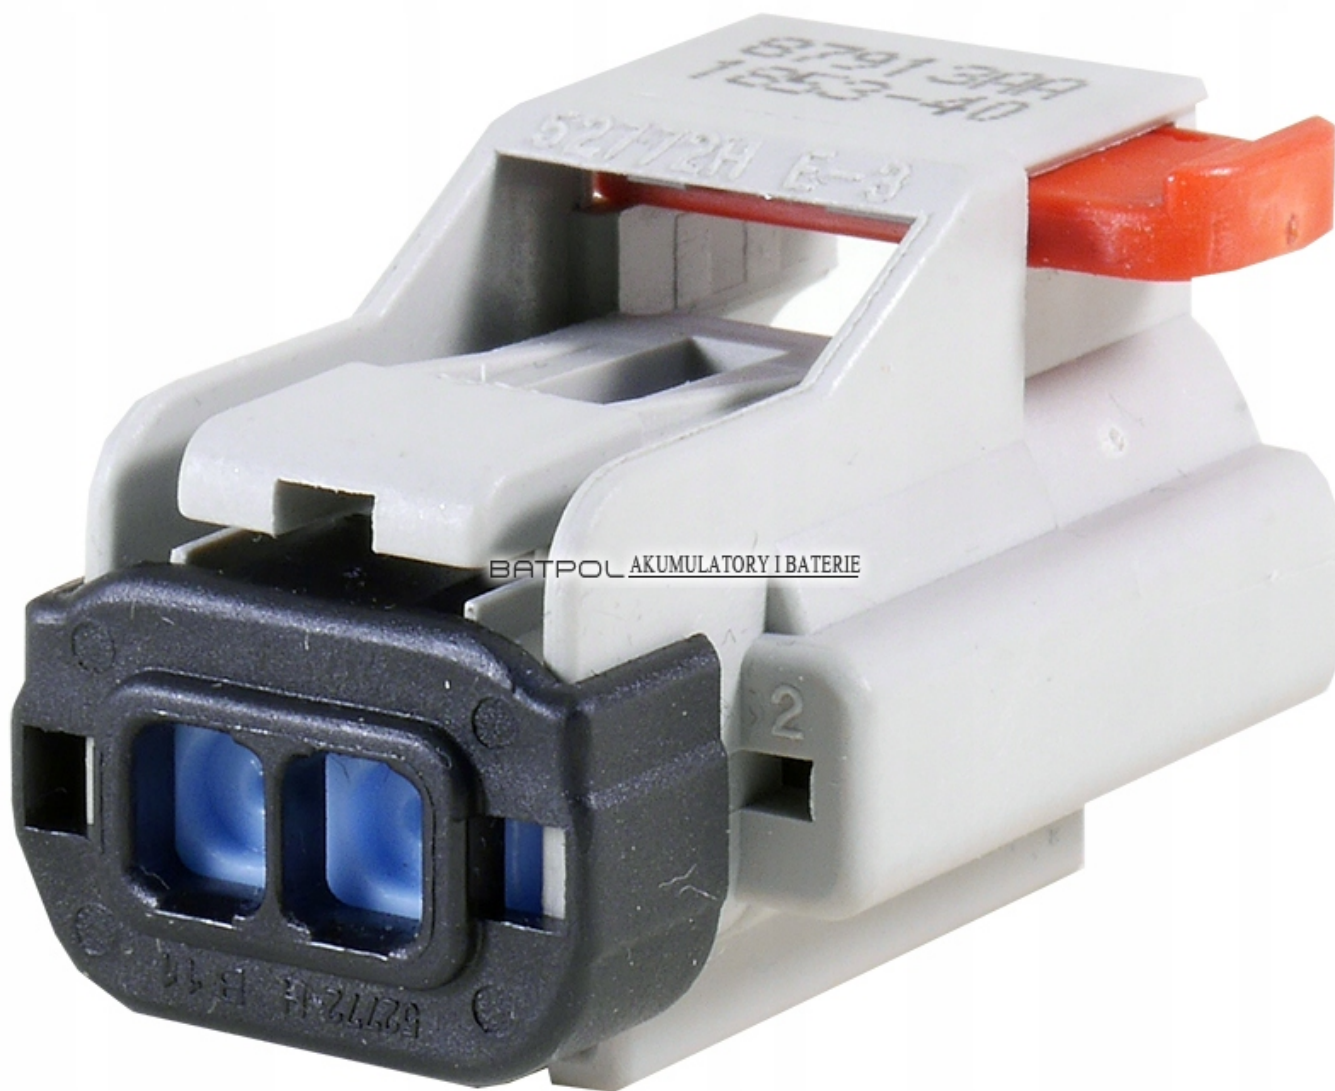

Dane aktualne na dzień: 07-06-2026 13:29

Link do produktu: <https://www.batpol.shop/wtyk-zlacze-2pin-sicma-apex-peugeot-fiat-citroen-b-p-1379.html>

WTYK ZLACZE 2PIN SICMA APEX PEUGEOT FIAT CITROEN B

Cena brutto	15,00 zł
Cena netto	12,20 zł
Producent części	Inny
Typ samochodu	Samochody osobowe, Samochody dostawcze, Samochody ciężarowe

Opis produktu

Złącza Sicma - posiadają bardzo szerokie zastosowanie w przemyśle motoryzacyjnym, są cenioną i zaawansowaną serią szczelnych złącz na rynku automotive.

Często możemy je spotkać w samochodach takich marek jak:

Renault, Peugeot, Citroën, Fiat

Zestaw zawiera:

- **Wtyk 2 pinowy SICMA Apex (seria 2.8)** - 1 szt.
- **Konektory żeńskie na przewód do 1,00mm²** - 2 szt.

BATPOL AKUMULATORY I BATERIE