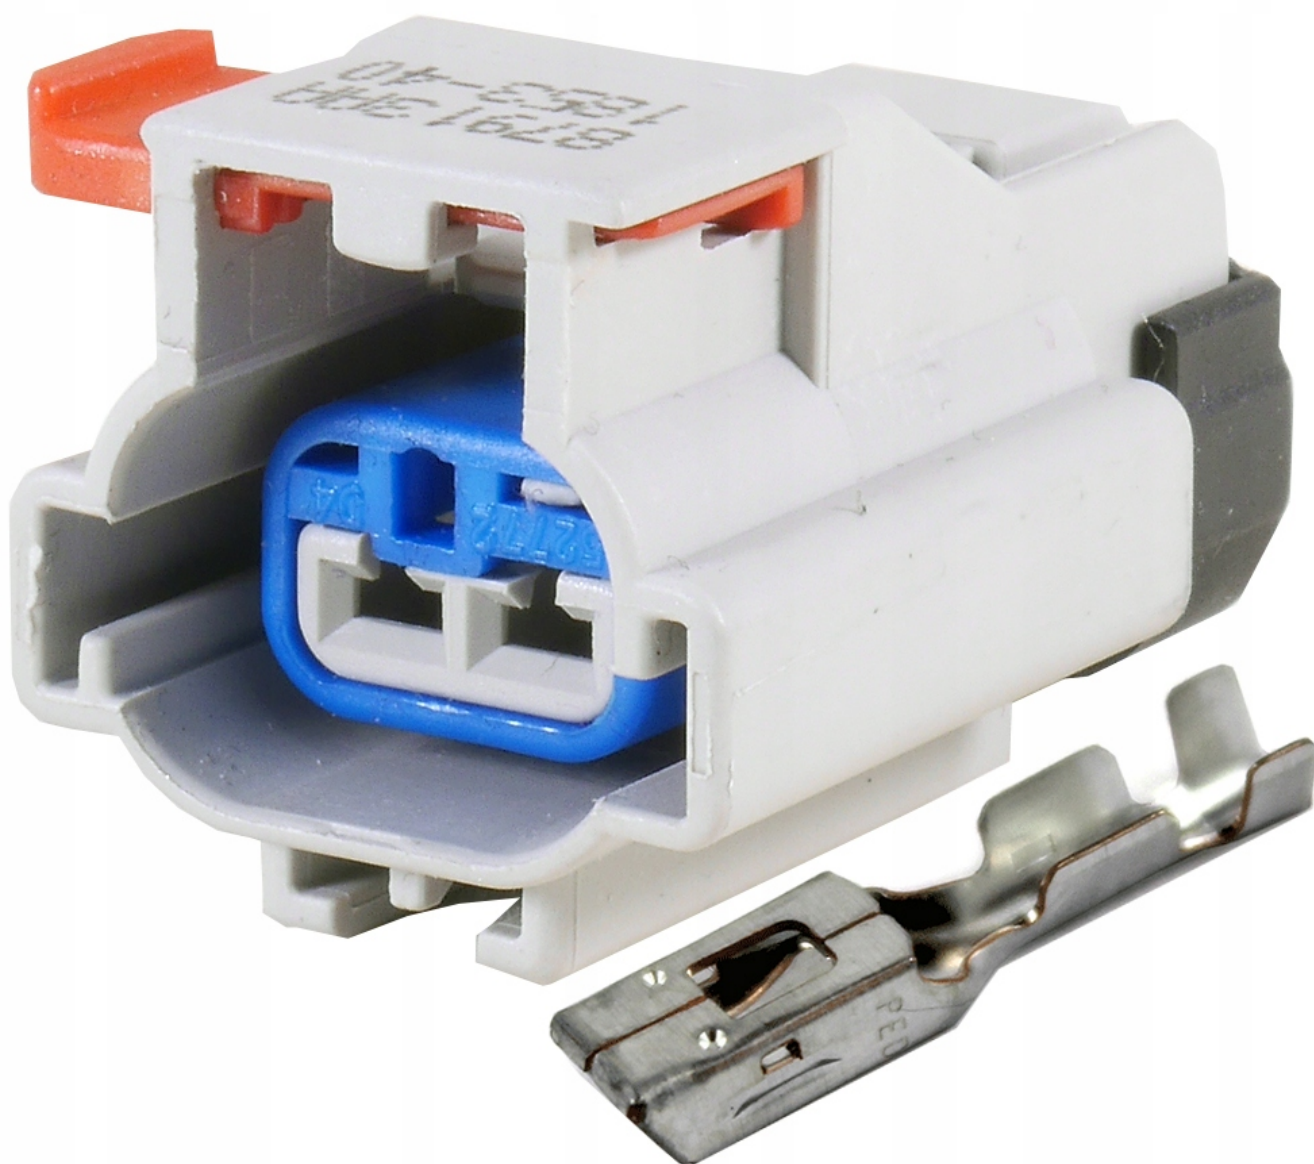

Dane aktualne na dzień: 23-04-2026 11:54

Link do produktu: <https://www.batpol.shop/wtyk-zlacze-2pin-sicma-apex-peugeot-fiat-citroen-b-p-1379.html>

## WTYK ZLACZE 2PIN SICMA APEX PEUGEOT FIAT CITROEN B

Cena brutto	<b>15,00 zł</b>
Cena netto	<b>12,20 zł</b>
Producent części	<b>Inny</b>
Typ samochodu	<b>Samochody osobowe, Samochody dostawcze, Samochody ciężarowe</b>

Opis produktu

Złącza Sicma - posiadają bardzo szerokie zastosowanie w przemyśle motoryzacyjnym, są cenioną i zaawansowaną serią szczelnych złącz na rynku automotive.

Często możemy je spotkać w samochodach takich marek jak:

Renault, Peugeot, Citroën, Fiat

Zestaw zawiera:

- **Wtyk 2 pinowy SICMA Apex (seria 2.8) - 1 szt.**
- **Konektory żeńskie na przewód do 1,00mm<sup>2</sup> - 2 szt.**

BATPOL AKUMULATORY I BATERIE