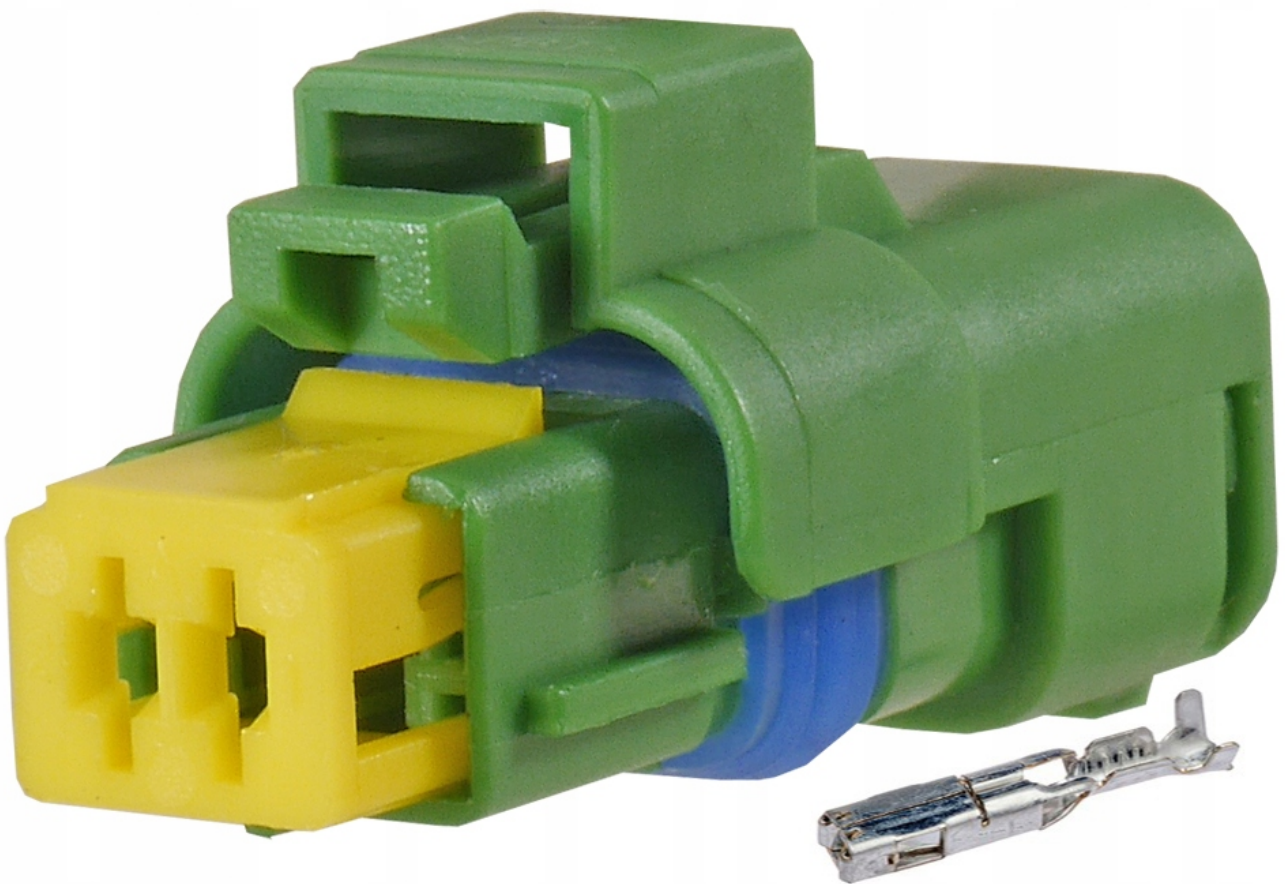

Dane aktualne na dzień: 14-06-2026 13:12

Link do produktu: <https://www.batpol.shop/wtyk-zlacze-2-pin-sicma-peugeot-citroen-fiat-zielo-p-522.html>

## WTYK ZLACZE 2 PIN SICMA PEUGEOT CITROEN FIAT ZIELO

Cena brutto	<b>7,00 zł</b>
Cena netto	<b>5,69 zł</b>
Producent części	<b>Inny</b>
Typ samochodu	<b>Samochody osobowe, Samochody dostawcze, Samochody ciężarowe</b>

### Opis produktu

---

Złącza Sicma - posiadają bardzo szerokie zastosowanie w przemyśle motoryzacyjnym, są cenioną i zaawansowaną serią szczelnych złącz na rynku automotive.

Posiadają zastosowanie w instalacji LPG, czujnikach, sterownikach, mogą służyć również jako złącze hermetyczne.

Często możemy je spotkać w samochodach takich marek jak:

Renault, Peugeot, Citroën, Fiat

- **Kolor złącza oznacza jego kodowanie - wypustki, prowadzenie, zachęcamy dobierać kostki po kolorze.**

Zestaw zawiera: