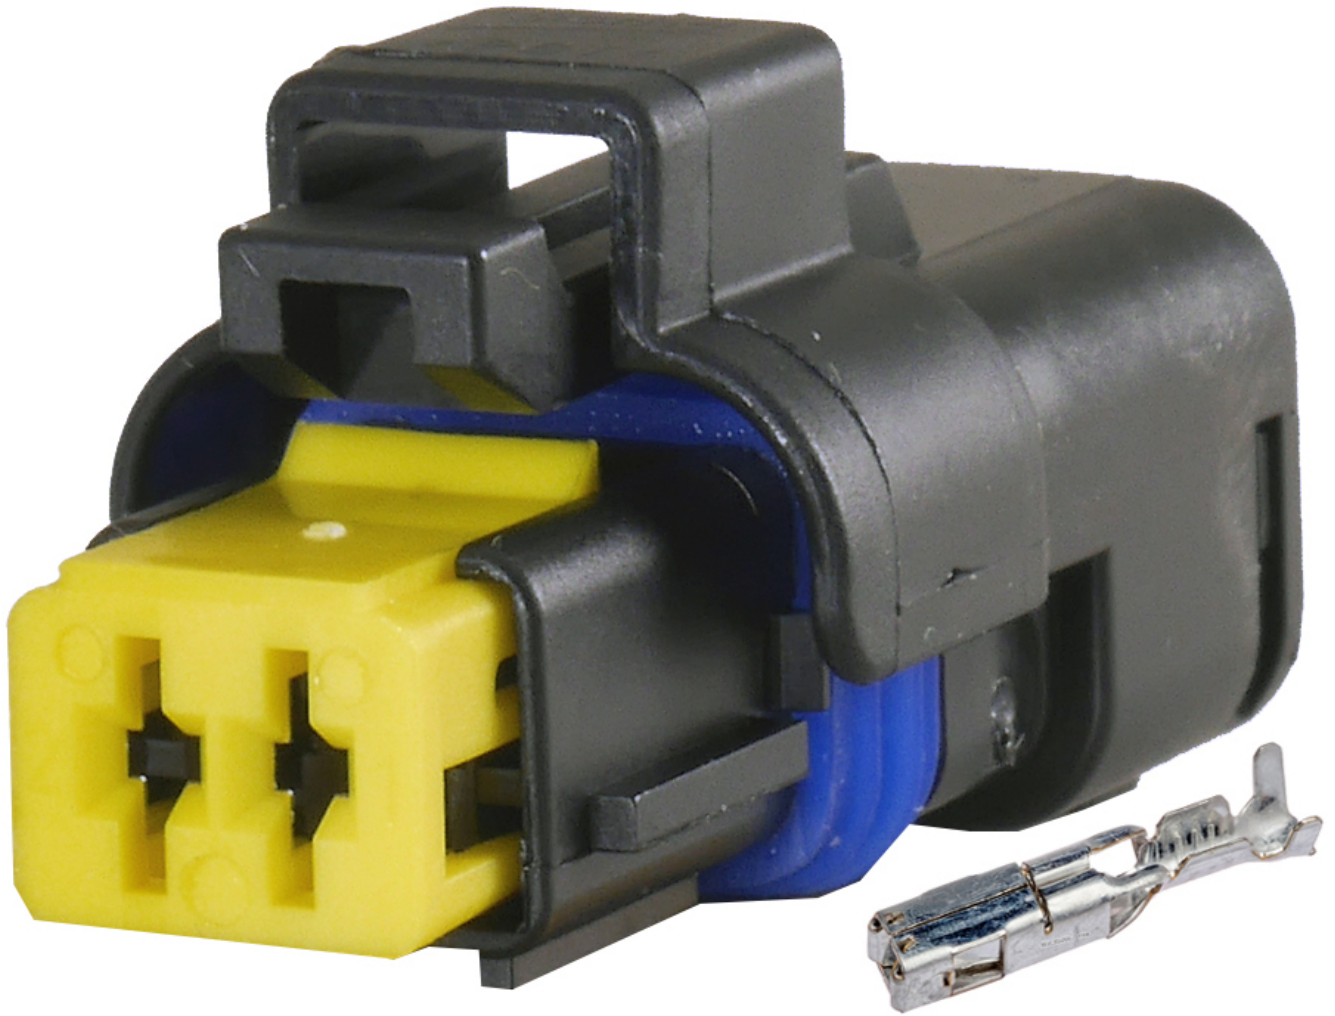

Dane aktualne na dzień: 24-05-2026 13:25

Link do produktu: <https://www.batpol.shop/wtyk-zlacze-2-pin-sicma-peugeot-citroen-fiat-z-p-519.html>

WTYK ZLACZE 2 PIN SICMA PEUGEOT CITROEN FIAT Z

Cena brutto	6,00 zł
Cena netto	4,88 zł
Producent części	Inny
Typ samochodu	Samochody osobowe, Samochody dostawcze, Samochody ciężarowe

Opis produktu

Złącza Sicma - posiadają bardzo szerokie zastosowanie w przemyśle motoryzacyjnym, są cenioną i zaawansowaną serią szczelnych złącz na rynku atomotive.

Posiadają zastosowanie w instalacji LPG, czujnikach, sterownikach, mogą służyć również jako złącze hermetyczne.

Często możemy je spotkać w samochodach takich marek jak:

Renault, Peugeot, Citroën, Fiat

Zestaw zawiera:

- **Wtyk 2 pinowy SICMA (seria 1.5) - 1 szt.**
- **Konektory żeńskie na przewód do 1,50mm² - 2 szt.**