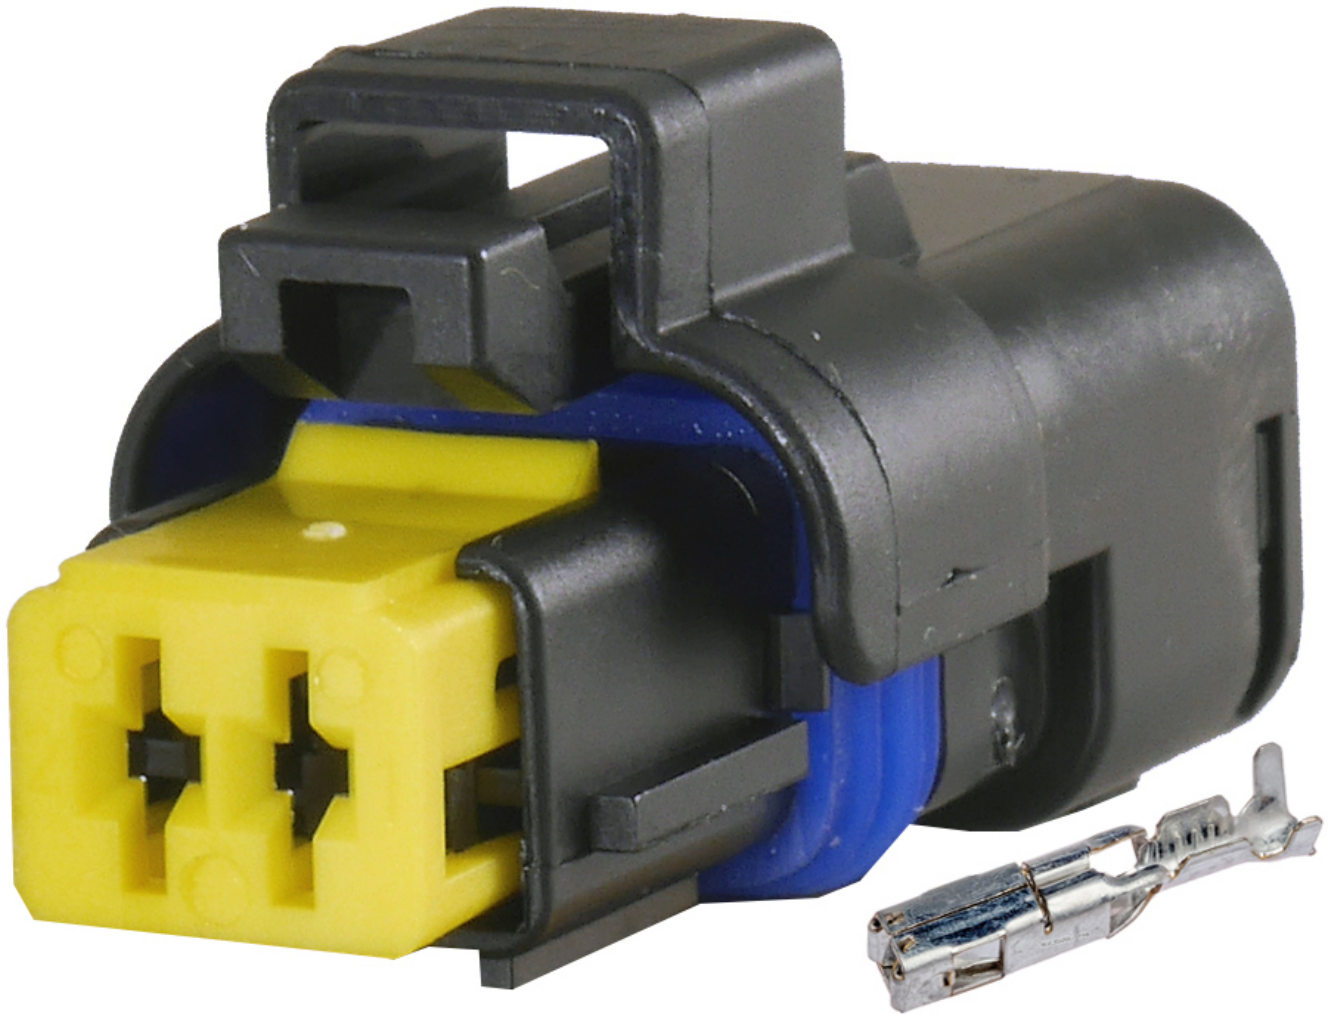

Dane aktualne na dzień: 08-07-2026 15:18

Link do produktu: <https://www.batpol.shop/wtyk-zlacze-2-pin-sicma-peugeot-citroen-fiat-z-p-519.html>

WTYK ZLACZE 2 PIN SICMA PEUGEOT CITROEN FIAT Z

Cena brutto	6,00 zł
Cena netto	4,88 zł
Producent części	Inny
Typ samochodu	Samochody osobowe, Samochody dostawcze, Samochody ciężarowe

Opis produktu

Złącza Sicma - posiadają bardzo szerokie zastosowanie w przemyśle motoryzacyjnym, są cenioną i zaawansowaną serią szczelnych złącz na rynku automotive.

Posiadają zastosowanie w instalacji LPG, czujnikach, sterownikach, mogą służyć również jako złącze hermetyczne.

Często możemy je spotkać w samochodach takich marek jak:

Renault, Peugeot, Citroën, Fiat

Zestaw zawiera:

- **Wtyk 2 pinowy SICMA (seria 1.5) - 1 szt.**
- **Konektory żeńskie na przewód do 1,50mm² - 2 szt.**