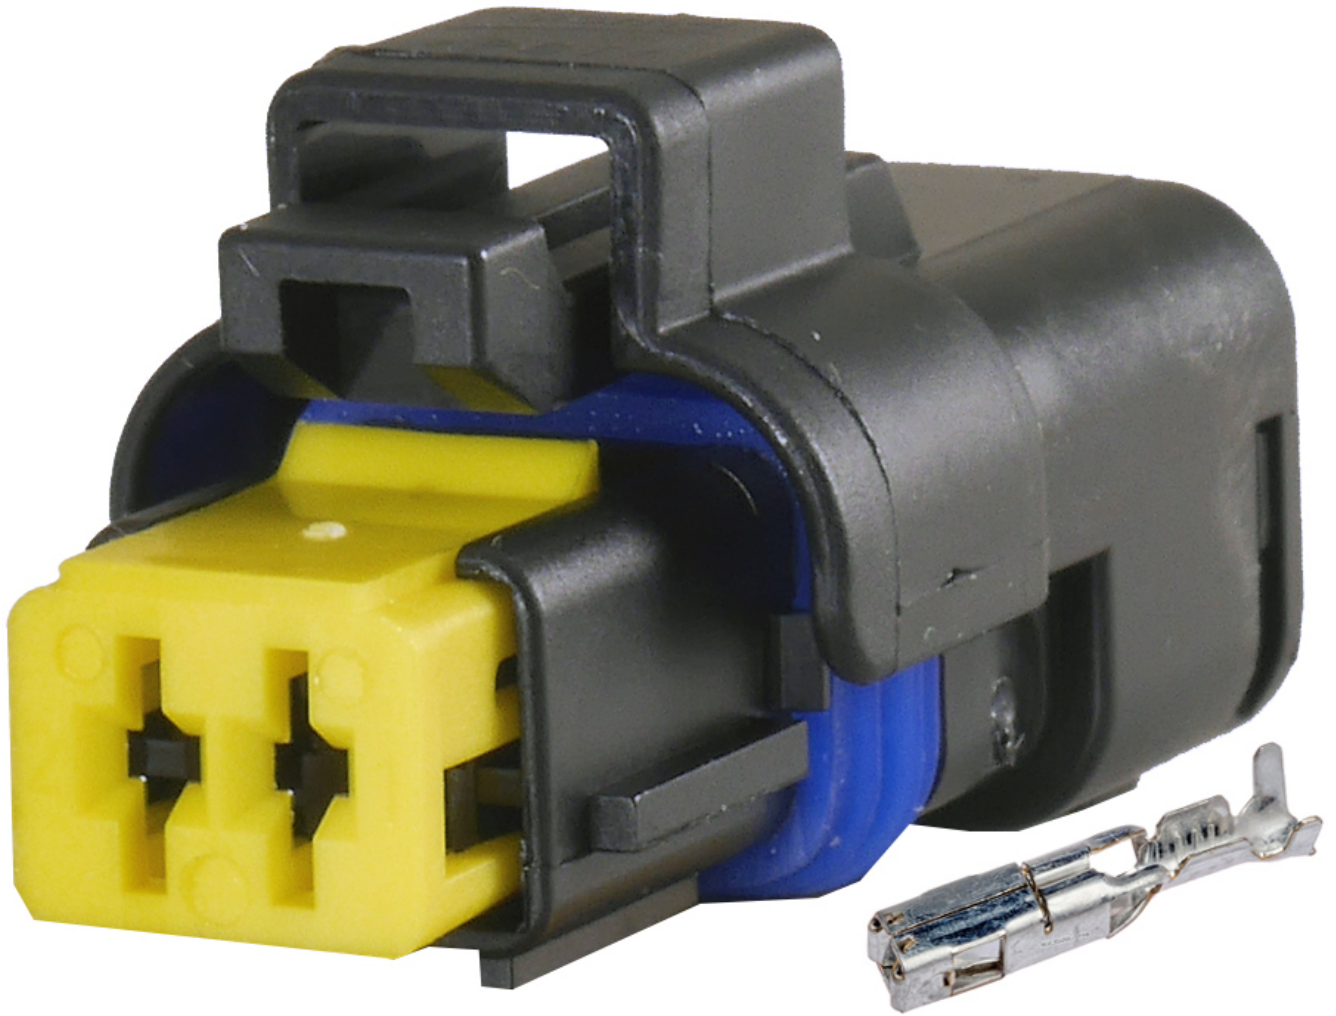

Dane aktualne na dzień: 09-04-2026 12:30

Link do produktu: <https://www.batpol.shop/wtyk-zlacze-2-pin-sicma-peugeot-citroen-fiat-z-p-519.html>

WTYK ZLACZE 2 PIN SICMA PEUGEOT CITROEN FIAT Z

Cena brutto	6,00 zł
Cena netto	4,88 zł
Producent części	Inny
Typ samochodu	Samochody osobowe, Samochody dostawcze, Samochody ciężarowe

Opis produktu

Złącza Sicma - posiadają bardzo szerokie zastosowanie w przemyśle motoryzacyjnym, są cenioną i zaawansowaną serią szczelnych złącz na rynku atomotive.

Posiadają zastosowanie w instalacji LPG, czujnikach, sterownikach, mogą służyć również jako złącze hermetyczne.

Często możemy je spotkać w samochodach takich marek jak:

Renault, Peugeot, Citroën, Fiat

Zestaw zawiera:

- **Wtyk 2 pinowy SICMA (seria 1.5) - 1 szt.**
- **Konektory żeńskie na przewód do 1,50mm² - 2 szt.**