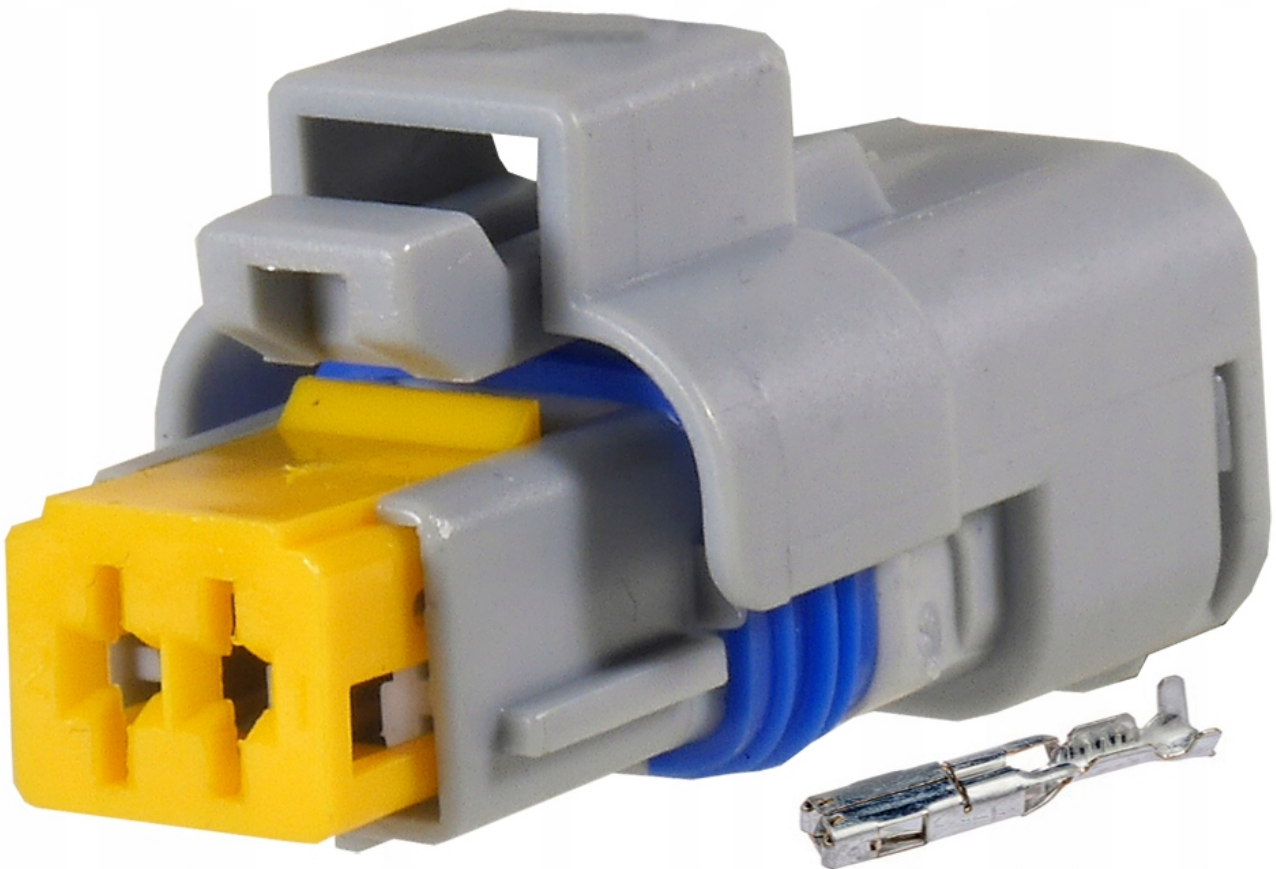

Dane aktualne na dzień: 15-06-2026 11:37

Link do produktu: <https://www.batpol.shop/wtyk-zlacze-2-pin-sicma-peugeot-citroen-fiat-szara-p-521.html>

## WTYK ZLACZE 2 PIN SICMA PEUGEOT CITROEN FIAT SZARA

Cena brutto	<b>7,00 zł</b>
Cena netto	<b>5,69 zł</b>
Producent części	<b>Inny</b>
Typ samochodu	<b>Samochody osobowe, Samochody dostawcze, Samochody ciężarowe</b>

### Opis produktu

---

Złącza Sicma - posiadają bardzo szerokie zastosowanie w przemyśle motoryzacyjnym, są cenioną i zaawansowaną serią szczelnych złącz na rynku automotive.

Posiadają zastosowanie w instalacji LPG, czujnikach, sterownikach, mogą służyć również jako złącze hermetyczne.

Często możemy je spotkać w samochodach takich marek jak:

Renault, Peugeot, Citroën, Fiat

- **Kolor złącza oznacza jego kodowanie - wypustki, prowadzenie, zachęcamy dobrać kostki po kolorze.**

Zestaw zawiera: