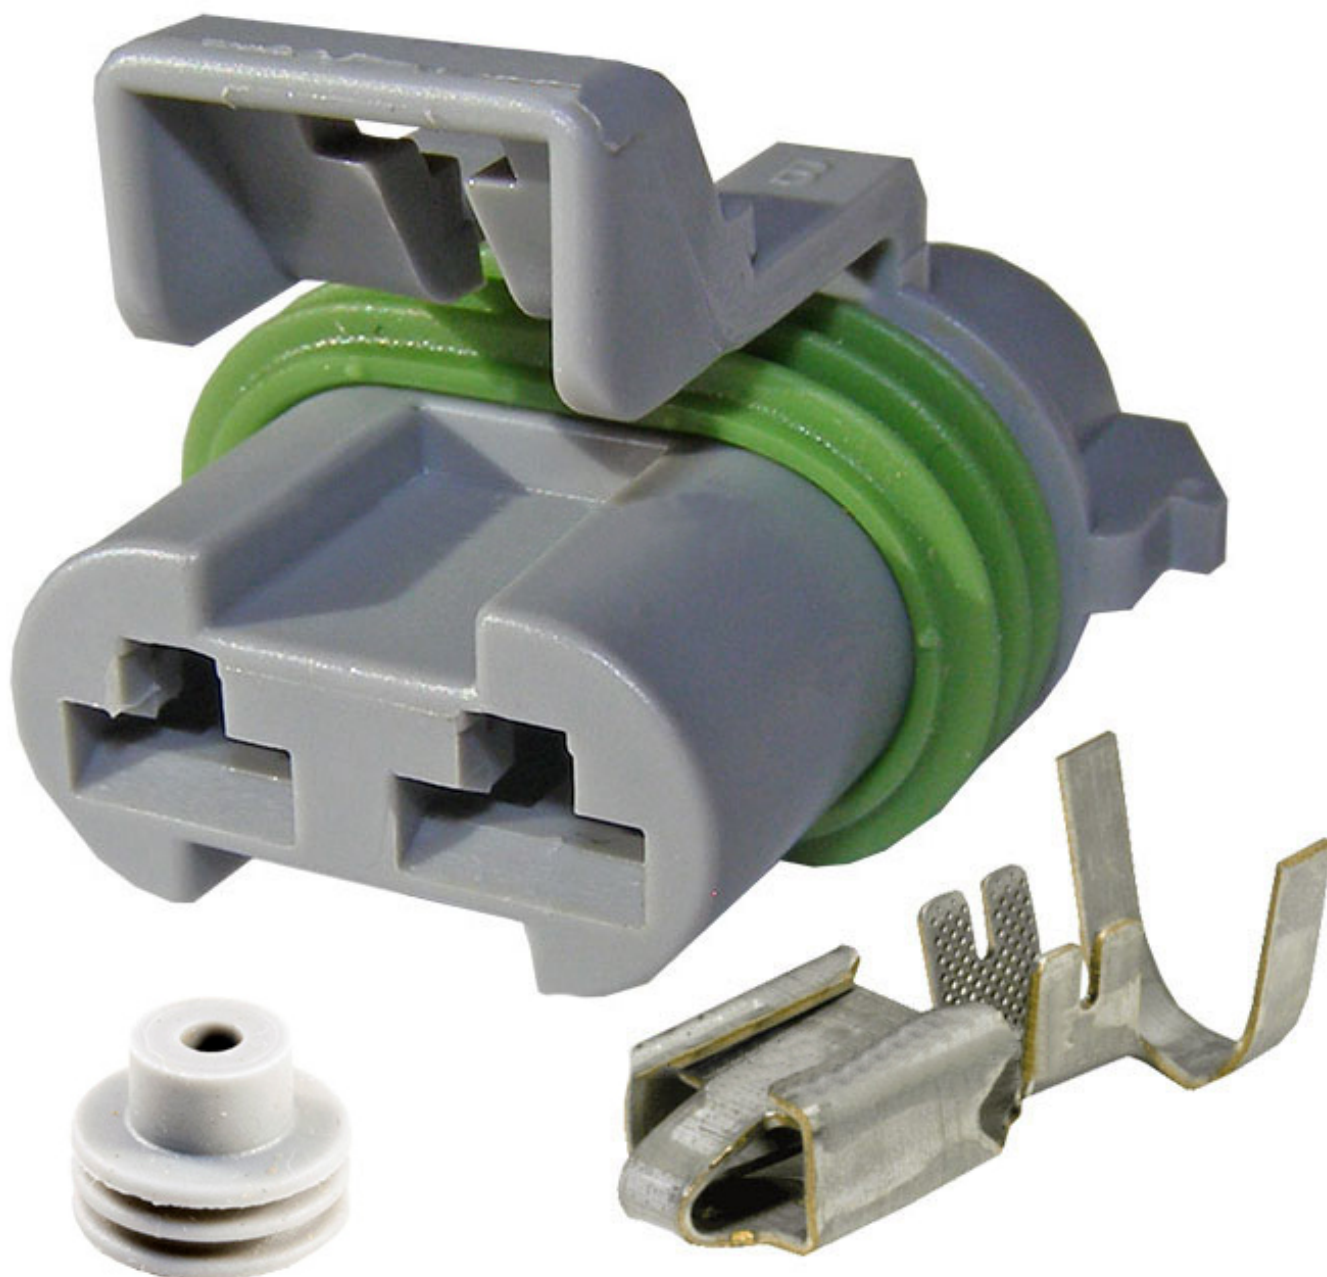

Dane aktualne na dzień: 08-04-2026 03:14

Link do produktu: <https://www.batpol.shop/wtyk-zlacze-2-pin-metri-pack-630-4-6mm2-szczelna-p-1389.html>

WTYK ZLACZE 2 PIN METRI PACK 630 4-6mm² SZCZELNA

Cena brutto	10,00 zł
Cena netto	8,13 zł
Producent części	Inny
Typ samochodu	Samochody osobowe, Samochody dostawcze

Opis produktu

Oferujemy Państwu na tej aukcji

Wtyk

- Wystawiamy paragon lub F-VAT
- Towar Fabrycznie Nowy !!!
- 100% Zadowolenia

Charakterystyka:

-
- **Ilość styków, pinów w kostce:** 2 pin
 - **Materiał styków, konektorów:** Brąz cynowany CuZn/Sn
 - **Materiał obudowy:** poliamid 6.6
 - **Złącze z uszczelkami:** tak
 - **Zastosowanie np:** uniwersalne

W zestawie:

- **Kostkę:** 1 sztuka
- **Konektory żeńskie:** 2 szt na przewód 4-6 mm²
- **Uszczelnienie:** 2 szt na przewód 4-6 mm²