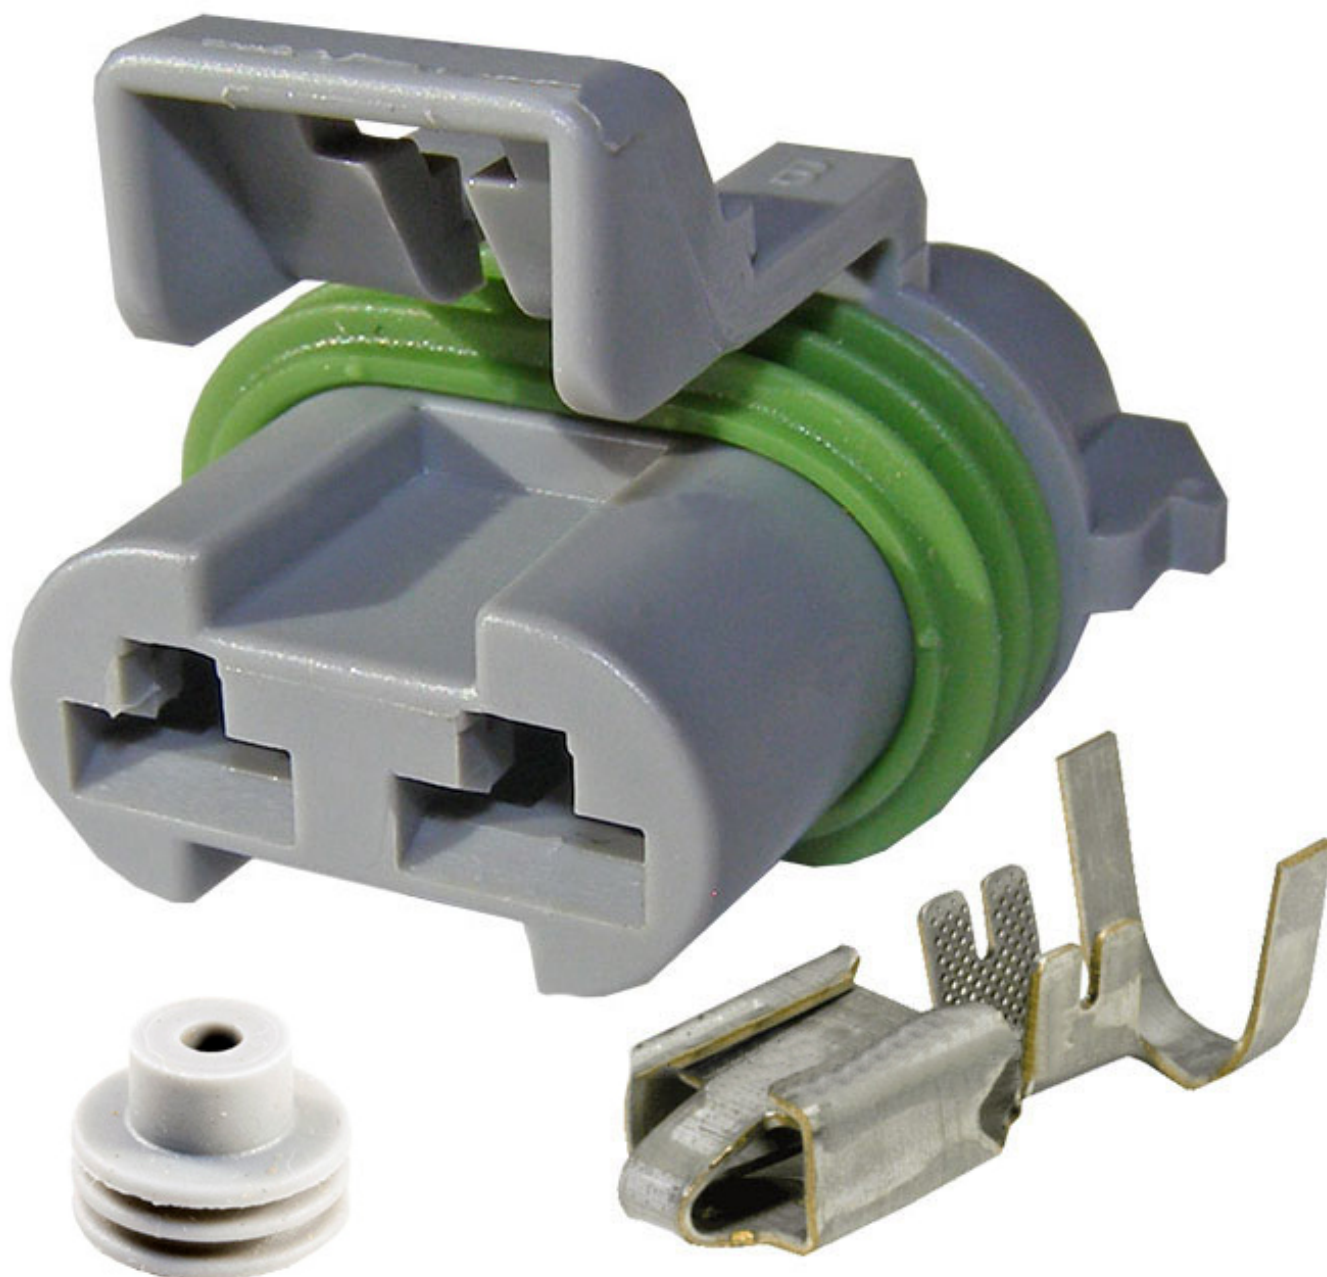

Dane aktualne na dzień: 07-07-2026 06:19

Link do produktu: <https://www.batpol.shop/wtyk-zlacze-2-pin-metri-pack-630-4-6mm2-szczelna-p-1389.html>

WTYK ZLACZE 2 PIN METRI PACK 630 4-6mm² SZCZELNA

Cena brutto	10,00 zł
Cena netto	8,13 zł
Producent części	Inny
Typ samochodu	Samochody osobowe, Samochody dostawcze

Opis produktu

Oferujemy Państwu na tej aukcji

Wtyk

- Wystawiamy paragon lub F-VAT
- Towar Fabrycznie Nowy !!!
- 100% Zadowolenia

Charakterystyka:

-
- **Ilość styków, pinów w kostce:** 2 pin
 - **Materiał styków, konektorów:** Brąz cynowany CuZn/Sn
 - **Materiał obudowy:** poliamid 6.6
 - **Złącze z uszczelkami:** tak
 - **Zastosowanie np:** uniwersalne

W zestawie:

- **Kostkę:** 1 sztuka
- **Konektory żeńskie:** 2 szt na przewód 4-6 mm²
- **Uszczelnienie:** 2 szt na przewód 4-6 mm²