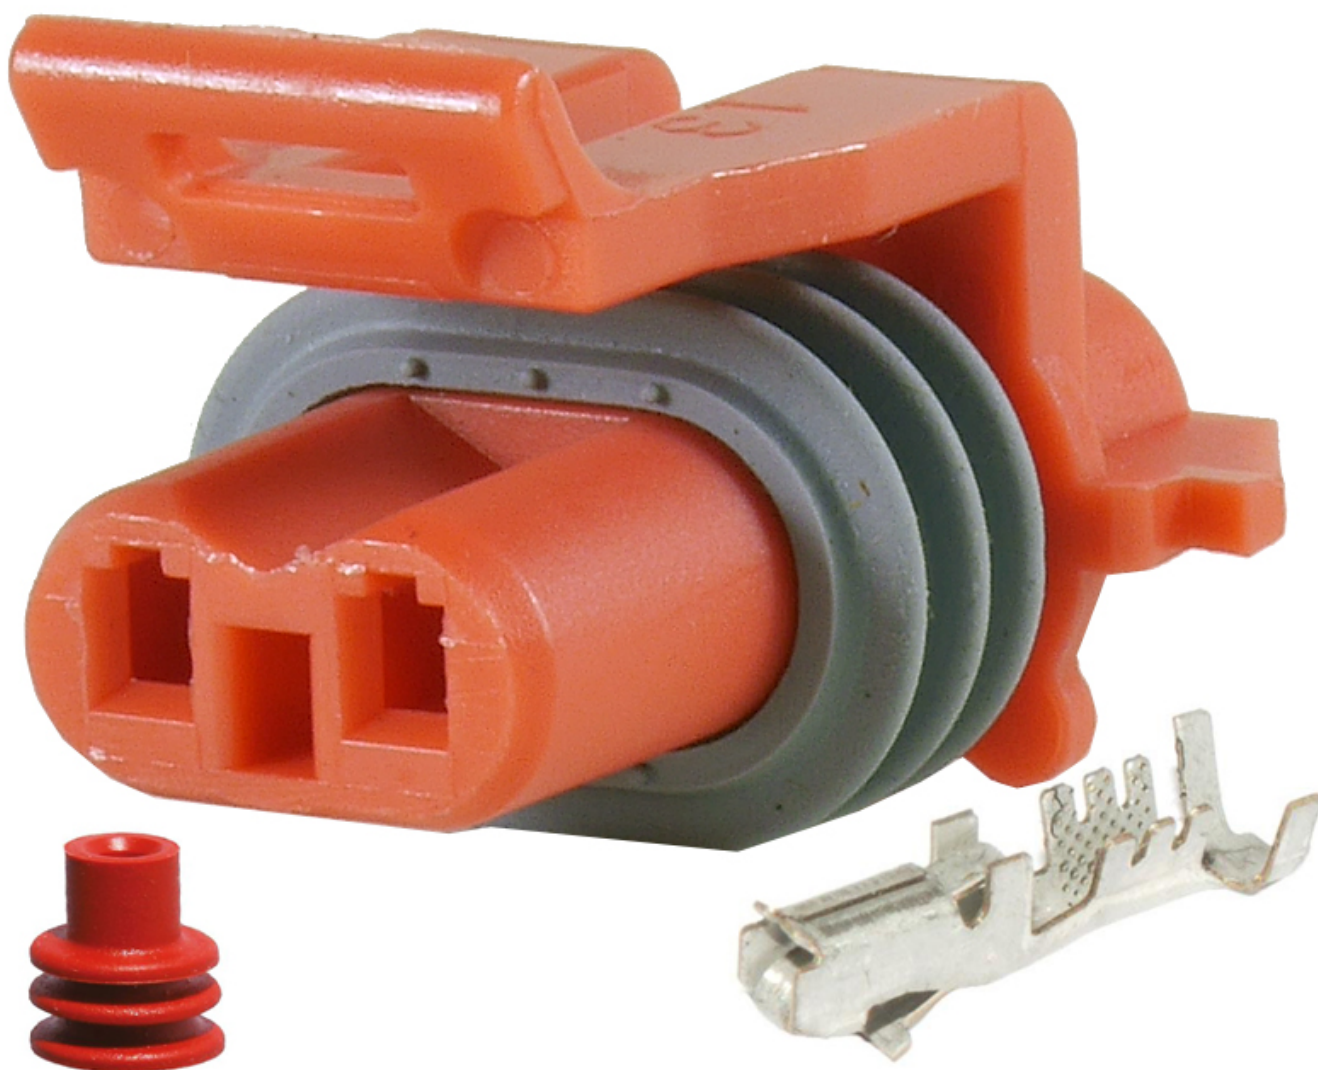

Charakterystyka:

- **Ilość pinów w kostkach:** 2 szt
- **Przewód do zaciśnięcia:** 0,35-1,0 mm²
- **Montaż:** na przewód
- **Materia łącz:** Poliamid
- **Zakres temperatury pracy:** -40°C- +125°C
- **Wykonanie zgodne z:** RoHS, EC