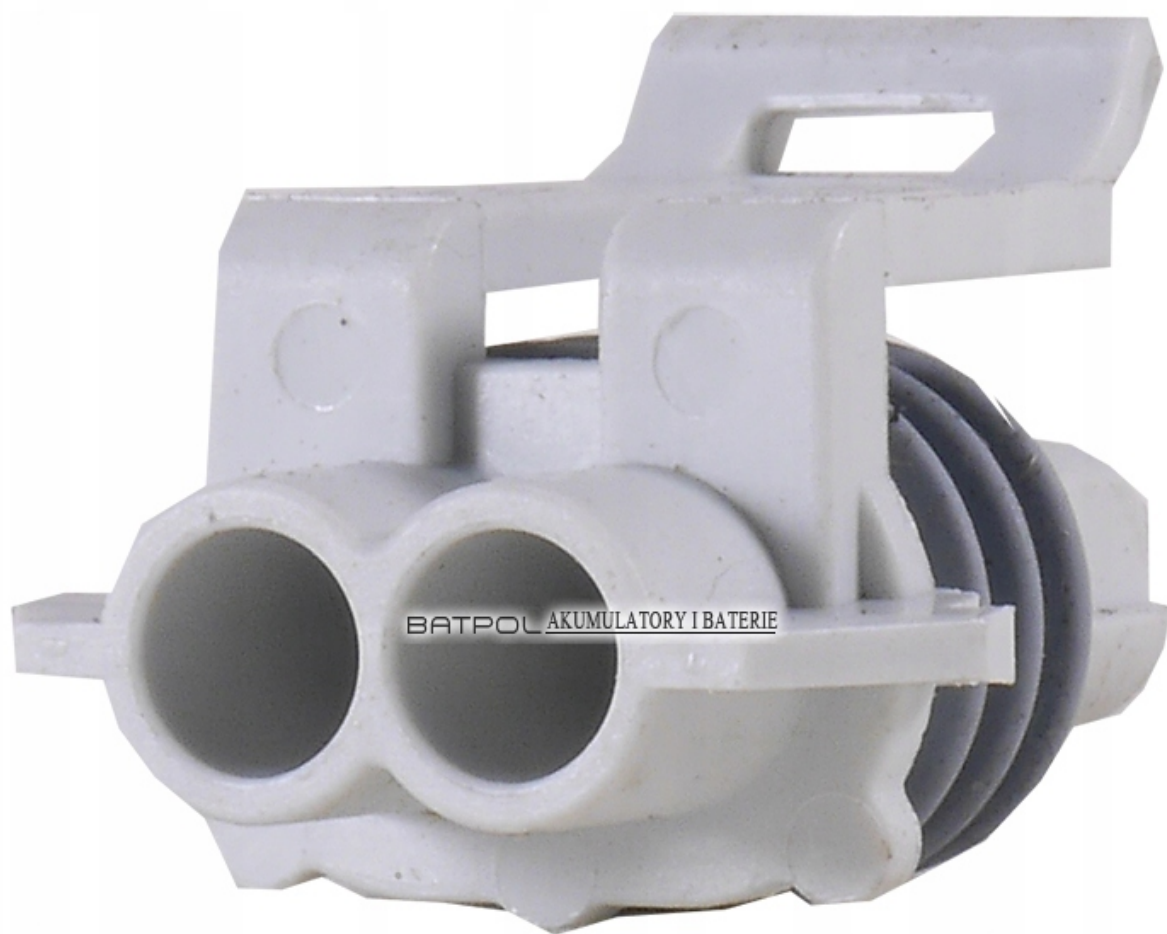

Dane aktualne na dzień: 14-06-2026 00:32

Link do produktu: <https://www.batpol.shop/wtyk-zlacze-2-pin-0-35-1-0-mm2-metri-pack-150-p-650.html>

## WTYK ZLACZE 2 PIN 0,35-1,0 mm<sup>2</sup> METRI PACK 150

Cena brutto	<b>10,00 zł</b>
Cena netto	<b>8,13 zł</b>
Producent części	<b>Inny</b>
Typ samochodu	<b>Samochody osobowe, Samochody dostawcze</b>

Opis produktu

**Charakterystyka:**

- **Ilość pinów w kostkach:** 2 szt
- **Przewód do zaciśnięcia:** 0,35-1,0 mm<sup>2</sup>
- **Montaż:** na przewód
- **Materia łącz:** Poliamid
- **Zakres temperatury pracy:** -40°C- +125°C
- **Wykonanie zgodne z:** RoHS, EC