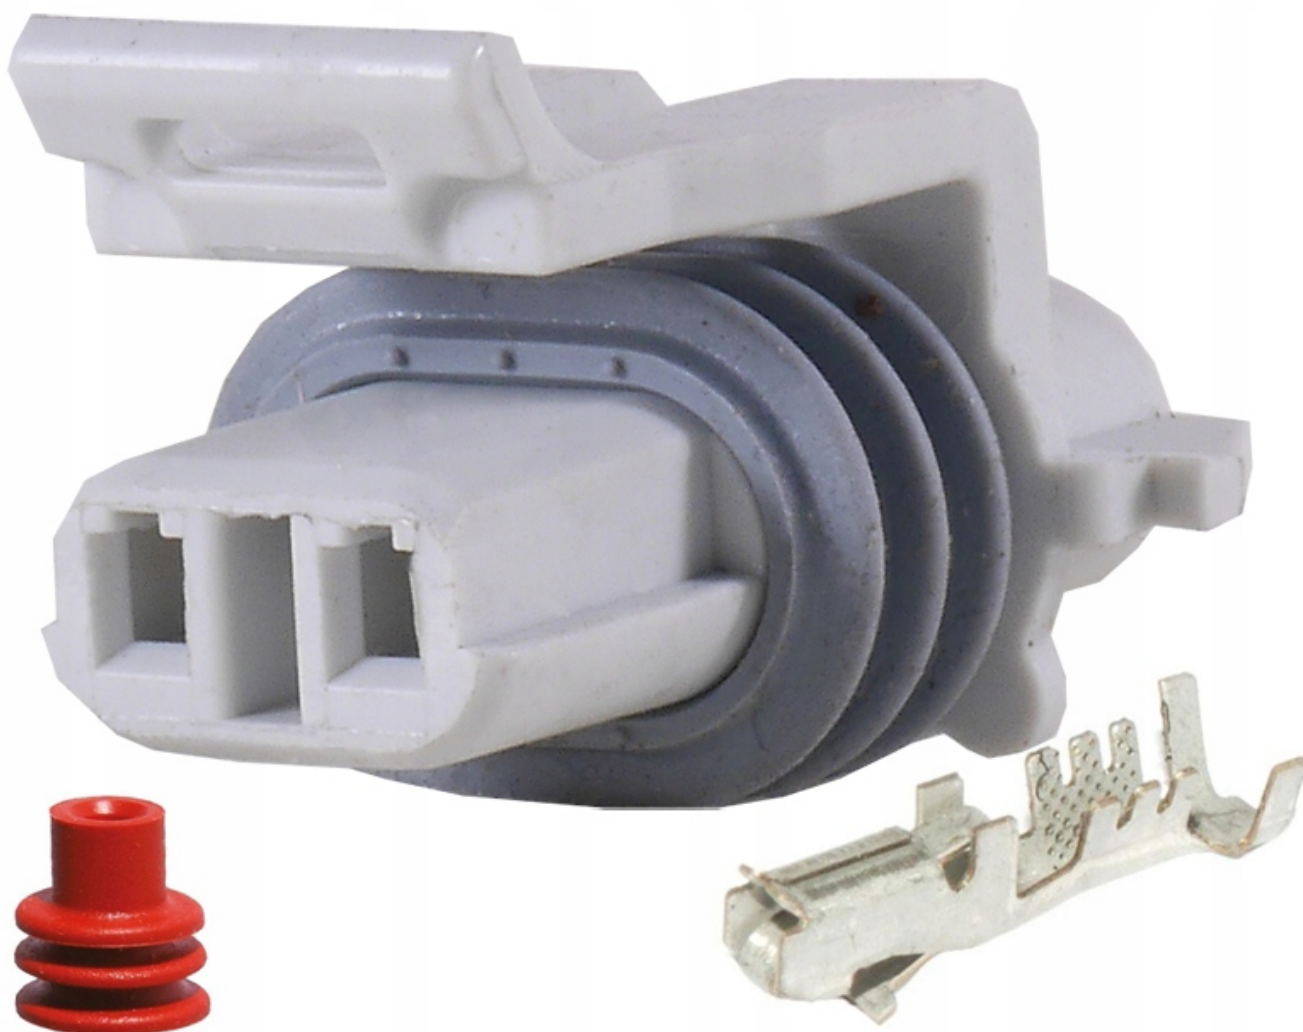

Dane aktualne na dzień: 29-04-2026 15:43

Link do produktu: <https://www.batpol.shop/wtyk-zlacze-2-pin-0-35-1-0-mm2-metri-pack-150-p-650.html>

## WTYK ZLACZE 2 PIN 0,35-1,0 mm<sup>2</sup> METRI PACK 150

Cena brutto	<b>10,00 zł</b>
Cena netto	<b>8,13 zł</b>
Producent części	<b>Inny</b>
Typ samochodu	<b>Samochody osobowe, Samochody dostawcze</b>

Opis produktu

**Charakterystyka:**

- **Ilość pinów w kostkach:** 2 szt
- **Przewód do zaciśnięcia:** 0,35-1,0 mm<sup>2</sup>
- **Montaż:** na przewód
- **Materia łącz:** Poliamid
- **Zakres temperatury pracy:** -40°C- +125°C
- **Wykonanie zgodne z:** RoHS, EC