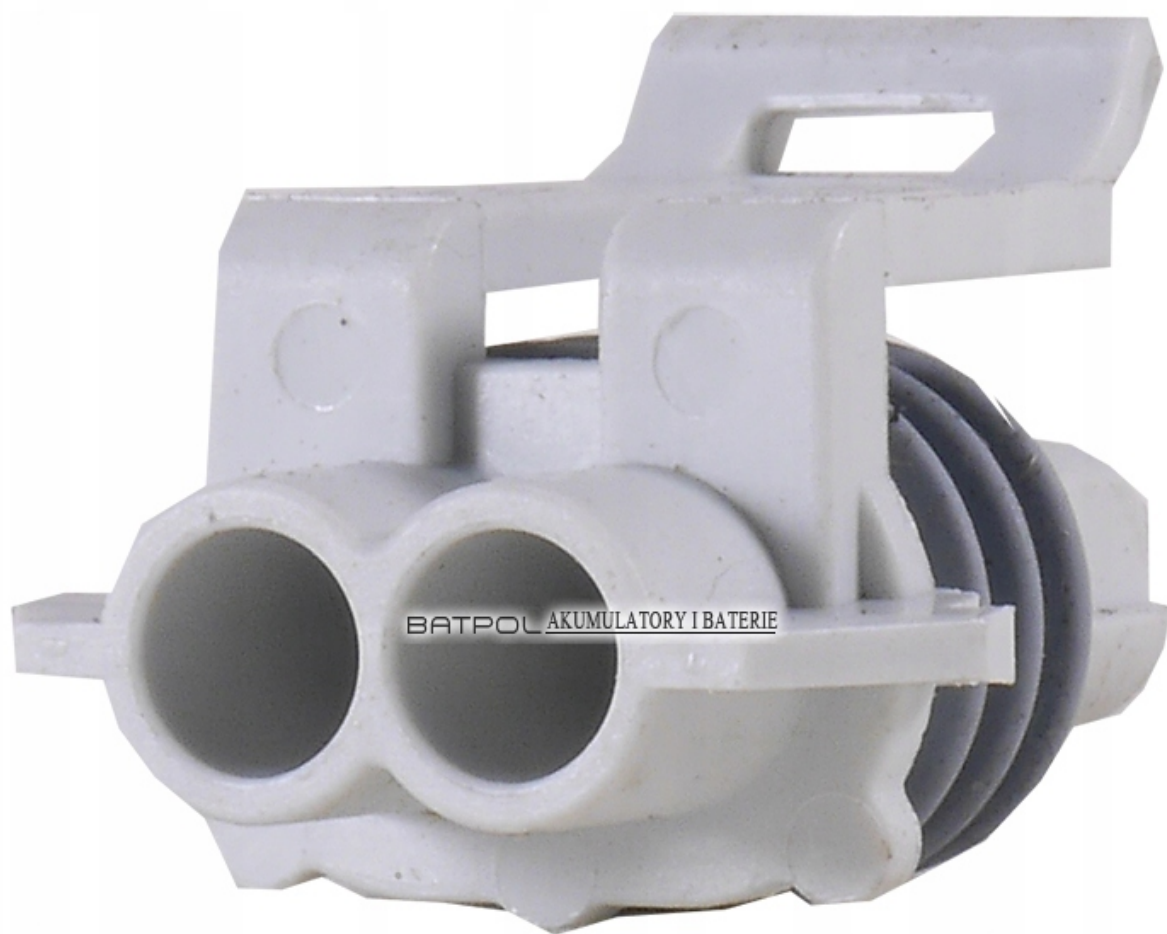

Dane aktualne na dzień: 29-04-2026 15:43

Link do produktu: <https://www.batpol.shop/wtyk-zlacze-2-pin-0-35-1-0-mm2-metri-pack-150-p-650.html>

## WTYK ZLACZE 2 PIN 0,35-1,0 mm<sup>2</sup> METRI PACK 150

Cena brutto	<b>10,00 zł</b>
Cena netto	<b>8,13 zł</b>
Producent części	<b>Inny</b>
Typ samochodu	<b>Samochody osobowe, Samochody dostawcze</b>

Opis produktu

**Charakterystyka:**

- **Ilość pinów w kostkach:** 2 szt
- **Przewód do zaciśnięcia:** 0,35-1,0 mm<sup>2</sup>
- **Montaż:** na przewód
- **Materia łącz:** Poliamid
- **Zakres temperatury pracy:** -40°C- +125°C
- **Wykonanie zgodne z:** RoHS, EC