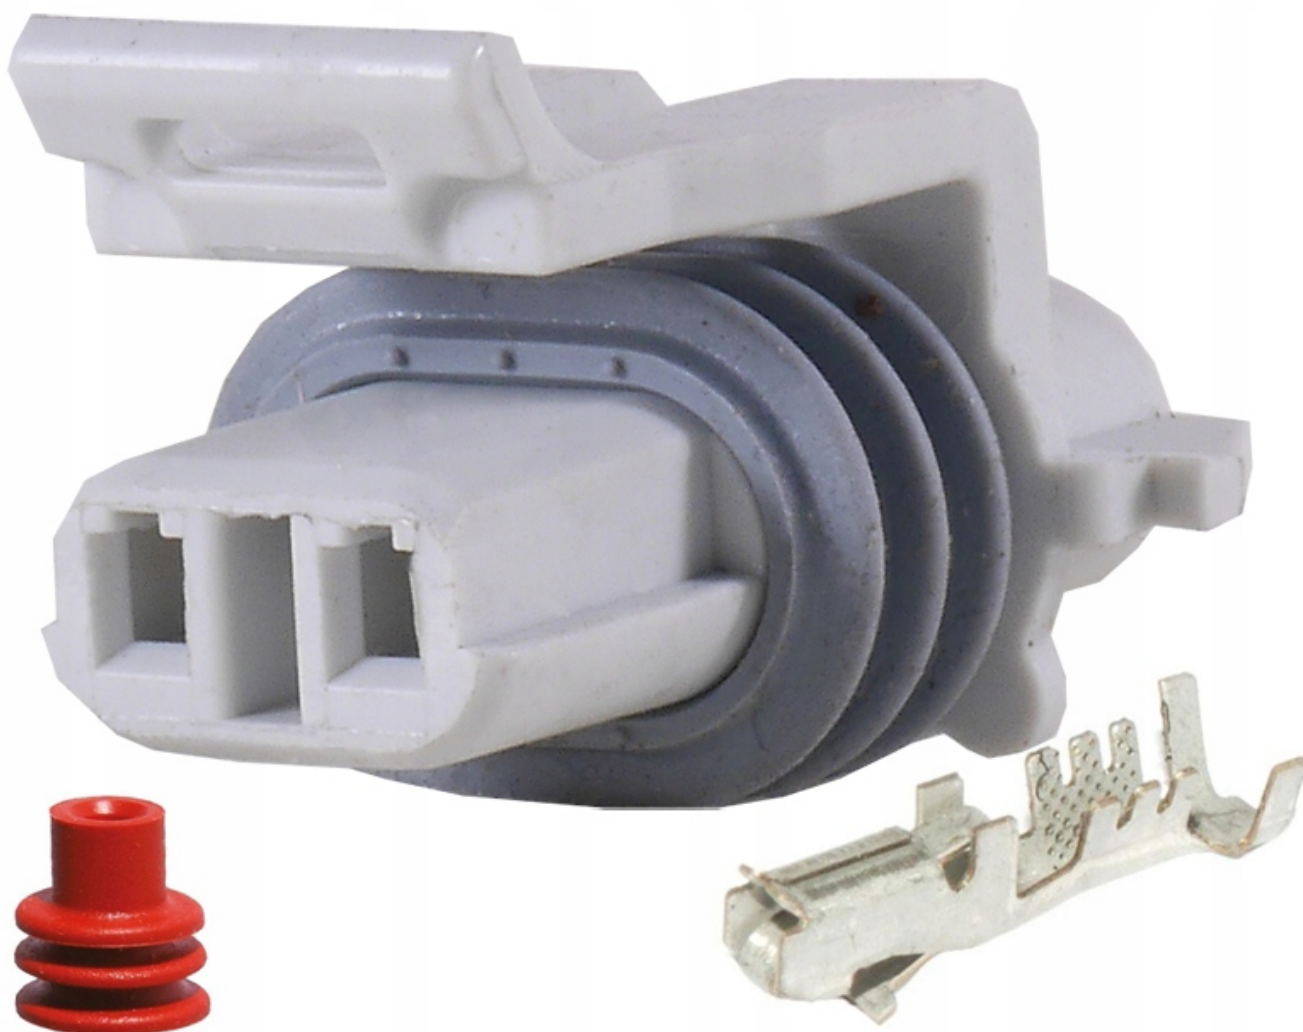

Dane aktualne na dzień: 14-06-2026 00:32

Link do produktu: <https://www.batpol.shop/wtyk-zlacze-2-pin-0-35-1-0-mm2-metri-pack-150-p-650.html>

## WTYK ZLACZE 2 PIN 0,35-1,0 mm<sup>2</sup> METRI PACK 150

Cena brutto	<b>10,00 zł</b>
Cena netto	<b>8,13 zł</b>
Producent części	<b>Inny</b>
Typ samochodu	<b>Samochody osobowe, Samochody dostawcze</b>

Opis produktu

**Charakterystyka:**

- **Ilość pinów w kostkach:** 2 szt
- **Przewód do zaciśnięcia:** 0,35-1,0 mm<sup>2</sup>
- **Montaż:** na przewód
- **Materia łącz:** Poliamid
- **Zakres temperatury pracy:** -40°C- +125°C
- **Wykonanie zgodne z:** RoHS, EC