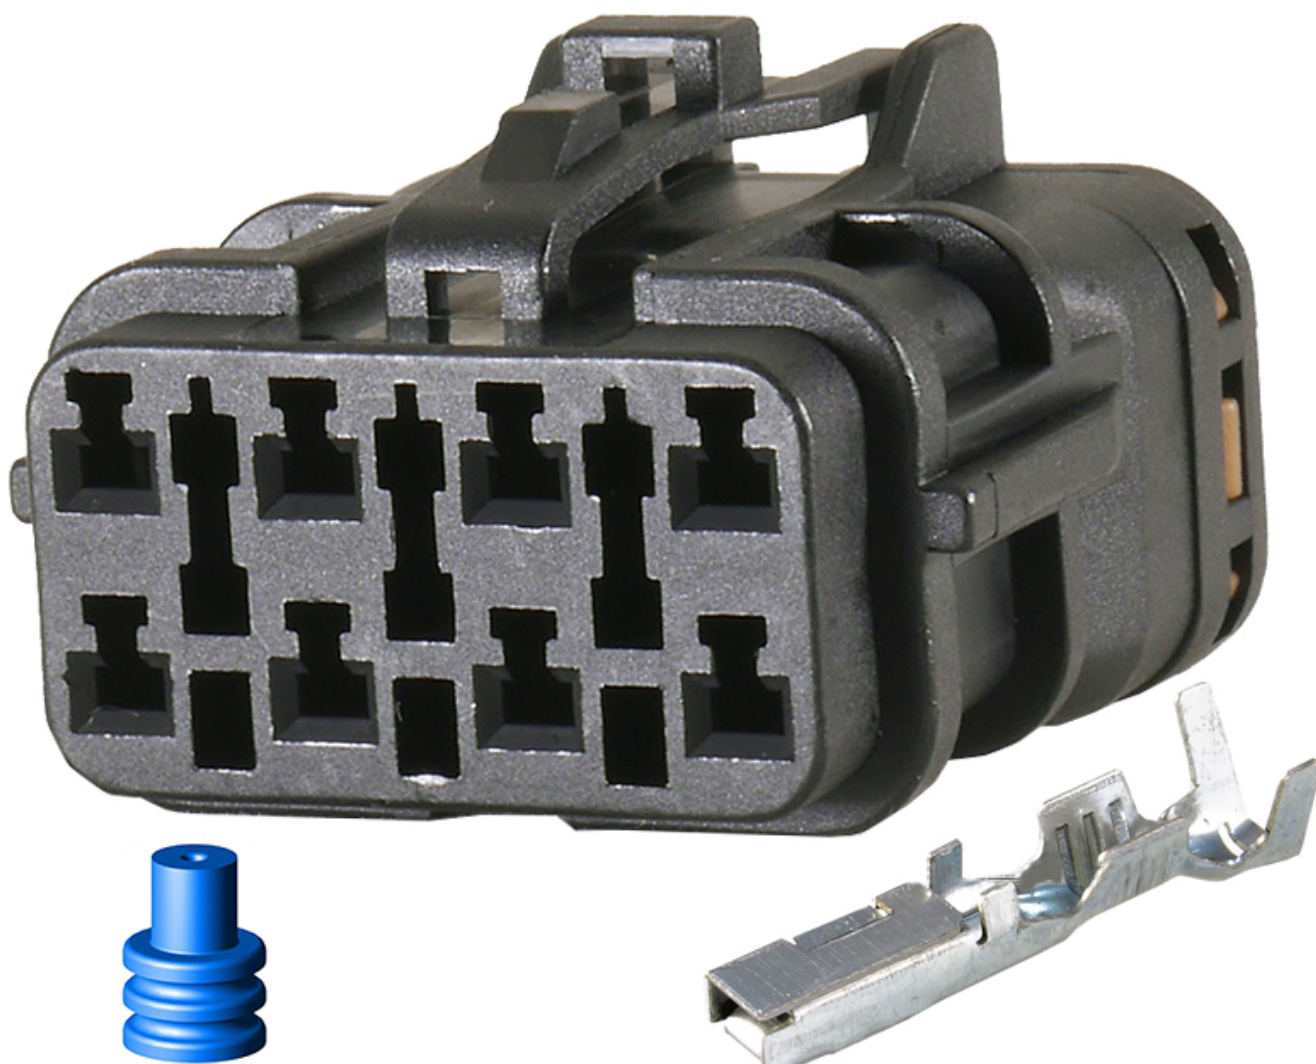

Dane aktualne na dzień: 02-07-2026 17:21

Link do produktu: <https://www.batpol.shop/wtyk-yazaki-swp-8-pin-kostka-zlacze-0-5-1-0-mm2-p-1257.html>

WTYK YAZAKI SWP 8 PIN KOSTKA ZLACZE 0,5-1,0 mm²

Cena brutto	12,00 zł
Cena netto	9,76 zł
Producent części	Inny
Typ samochodu	Samochody osobowe, Samochody dostawcze, Samochody ciężarowe

Opis produktu

Złącze stosowane głównie w samochodach azjatyckich, wykorzystywane również w motocyklach lub przyczepach.

Na innej aukcji przeciwna strona, złącza posiadamy od 2 : 3 : 4 : 6 do 8 pinów

Charakterystyka

Ilość styków, pinów: 8 pin

Przekrój przewodów: 0,5-1,0 mm²

Materiał: poliamid 6.6

Zgodność z dyrektywą: RoHS, EC