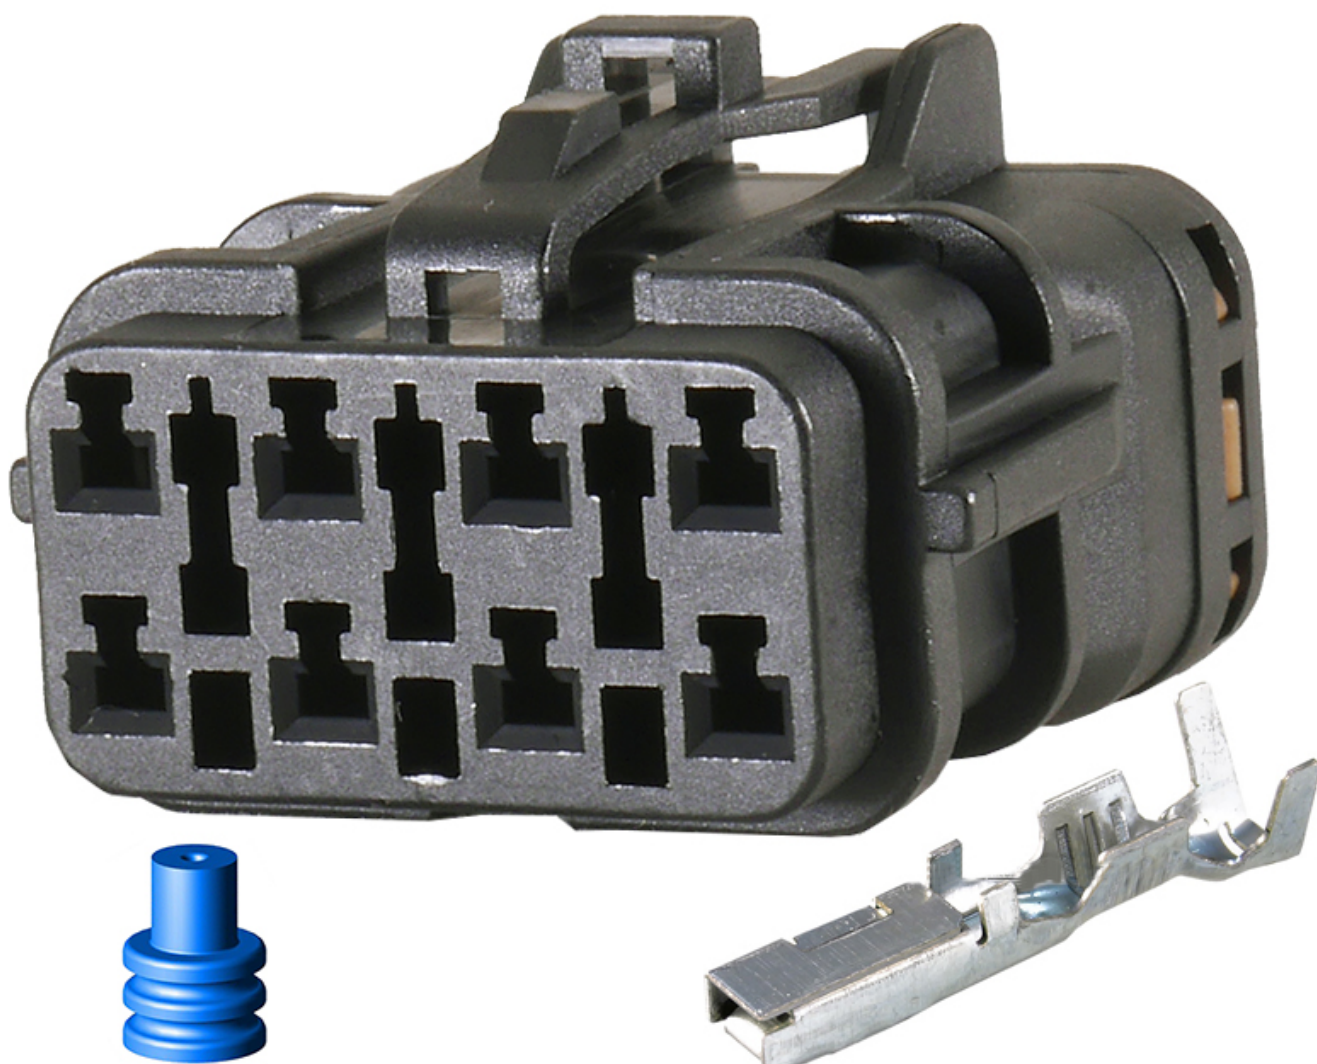

Dane aktualne na dzień: 18-05-2026 15:37

Link do produktu: <https://www.batpol.shop/wtyk-yazaki-swp-8-pin-kostka-zlacze-0-5-1-0-mm2-p-1257.html>

WTYK YAZAKI SWP 8 PIN KOSTKA ZLACZE 0,5-1,0 mm²

Cena brutto	12,00 zł
Cena netto	9,76 zł
Producent części	Inny
Typ samochodu	Samochody osobowe, Samochody dostawcze, Samochody ciężarowe

Opis produktu

Złącze stosowane głównie w samochodach azjatyckich, wykorzystywane również w motocyklach lub przyczepach.

Na innej aukcji przeciwna strona, złącza posiadamy od 2 : 3 : 4 : 6 do 8 pinów

Charakterystyka

Ilość styków, pinów: 8 pin

Przekrój przewodów: 0,5-1,0 mm²

Materiał: poliamid 6.6

Zgodność z dyrektywą: RoHS, EC