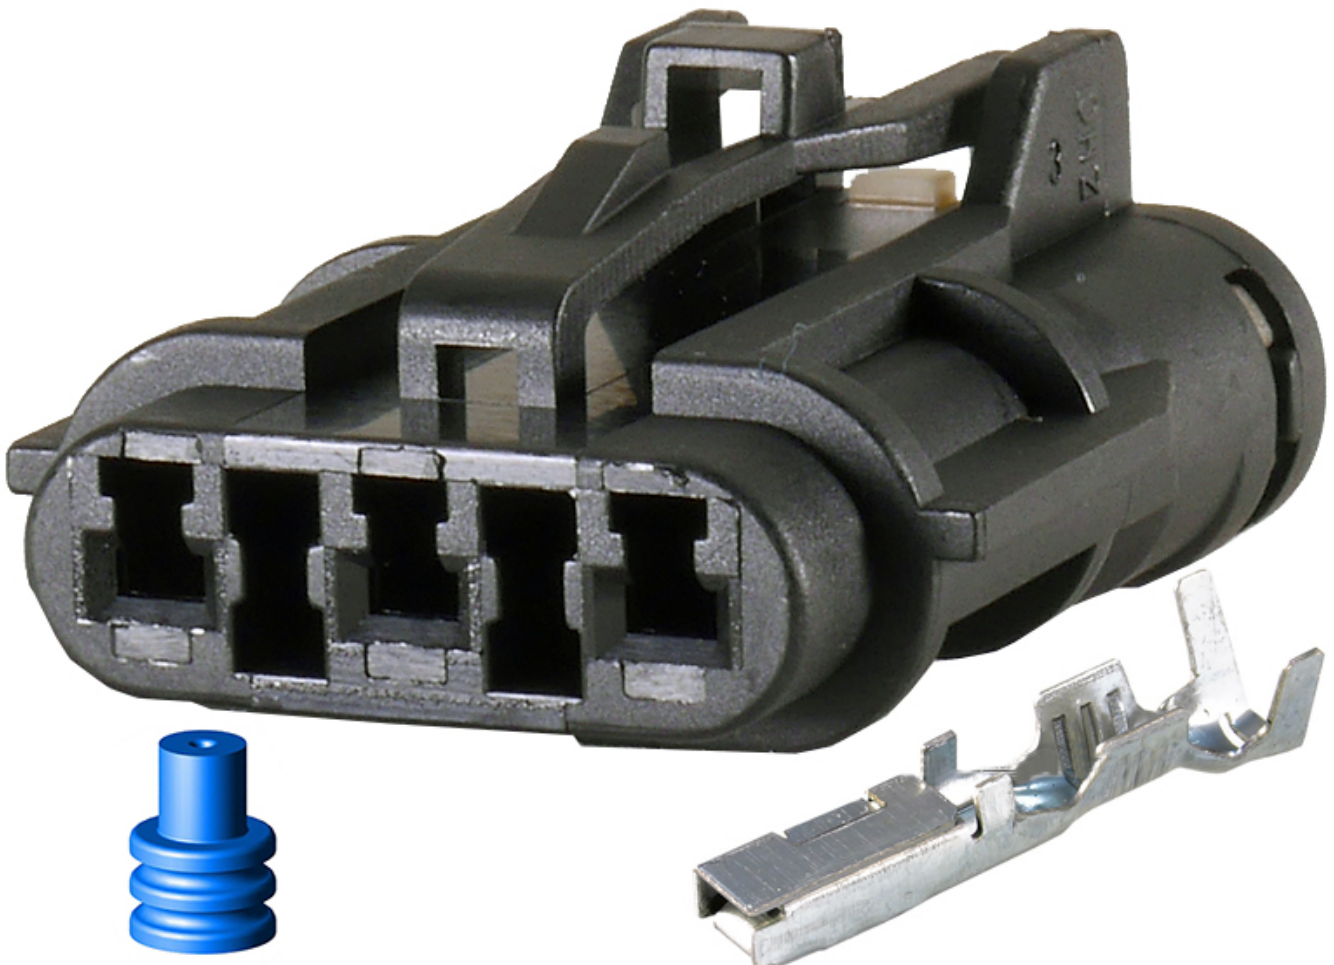

Dane aktualne na dzień: 18-05-2026 15:37

Link do produktu: <https://www.batpol.shop/wtyk-yazaki-swp-3-pin-kostka-zlacze-0-5-1-0-mm2-p-1253.html>

WTYK YAZAKI SWP 3 PIN KOSTKA ZLACZE 0,5-1,0 mm2

Cena brutto	9,00 zł
Cena netto	7,32 zł
Producent części	Inny
Typ samochodu	Samochody osobowe, Samochody dostawcze, Samochody ciężarowe

Opis produktu

Złącze stosowane głównie w samochodach azjatyckich, wykorzystywane również w motocyklach lub przyczepach.

Na innej aukcji przeciwna strona, złącza posiadamy od 2 : 3 : 4 : 6 do 8 pinów

Charakterystyka

Ilość styków, pinów: 3 pin

Przekrój przewodów: 0,5-1,0 mm²

Materiał: poliamid 6.6

Zgodność z dyrektywą: RoHS, EC