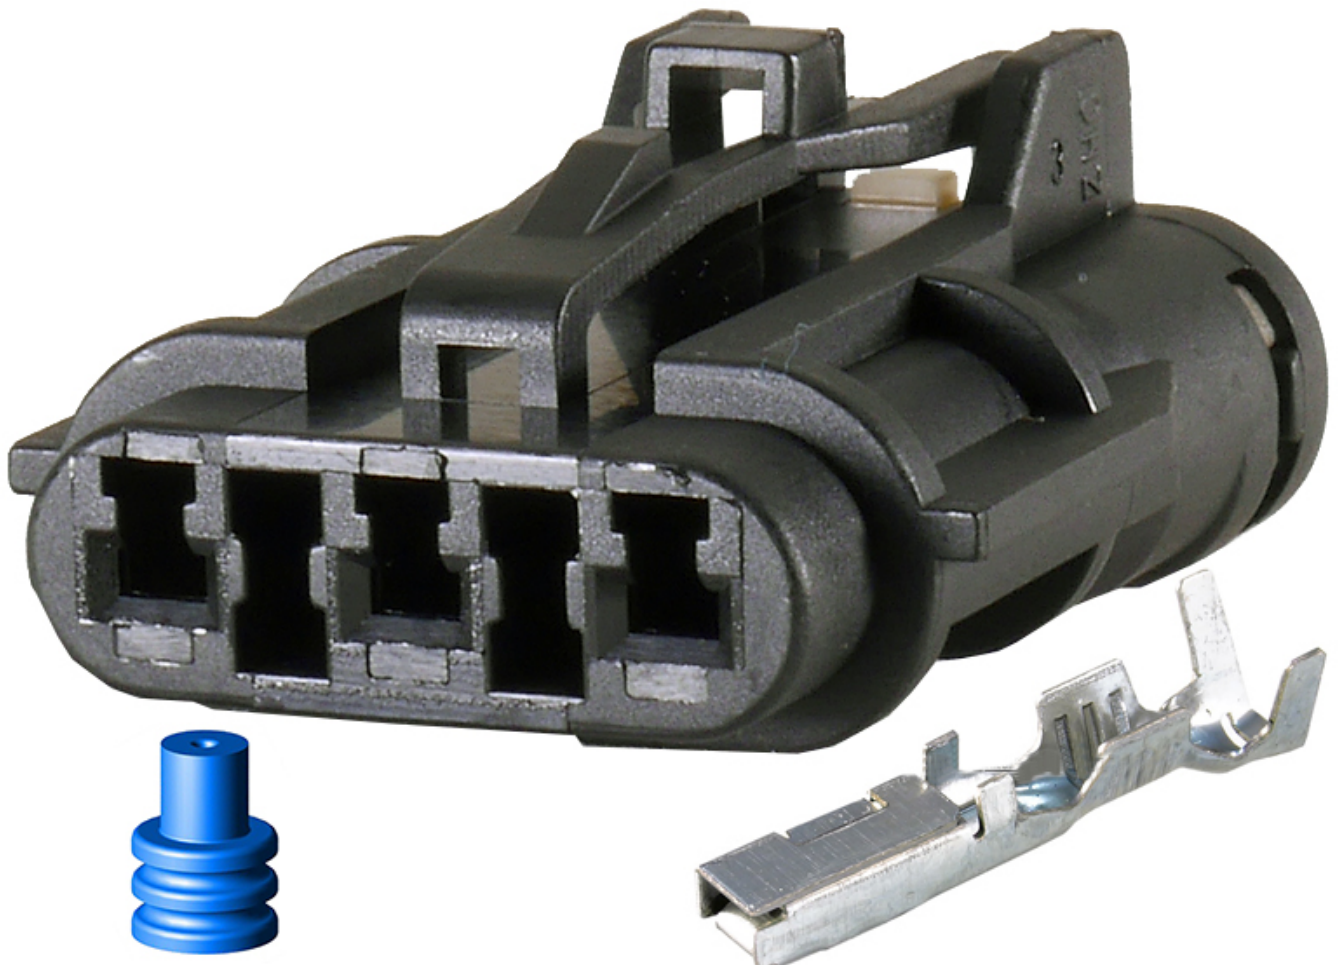

Dane aktualne na dzień: 02-07-2026 21:21

Link do produktu: <https://www.batpol.shop/wtyk-yazaki-swp-3-pin-kostka-zlacze-0-5-1-0-mm2-p-1253.html>

WTYK YAZAKI SWP 3 PIN KOSTKA ZLACZE 0,5-1,0 mm²

Cena brutto	9,00 zł
Cena netto	7,32 zł
Producent części	Inny
Typ samochodu	Samochody osobowe, Samochody dostawcze, Samochody ciężarowe

Opis produktu

Złącze stosowane głównie w samochodach azjatyckich, wykorzystywane również w motocyklach lub przyczepach.

Na innej aukcji przeciwna strona, złącza posiadamy od 2 : 3 : 4 : 6 do 8 pinów

Charakterystyka

Ilość styków, pinów: 3 pin

Przekrój przewodów: 0,5-1,0 mm²

Materiał: poliamid 6.6

Zgodność z dyrektywą: RoHS, EC