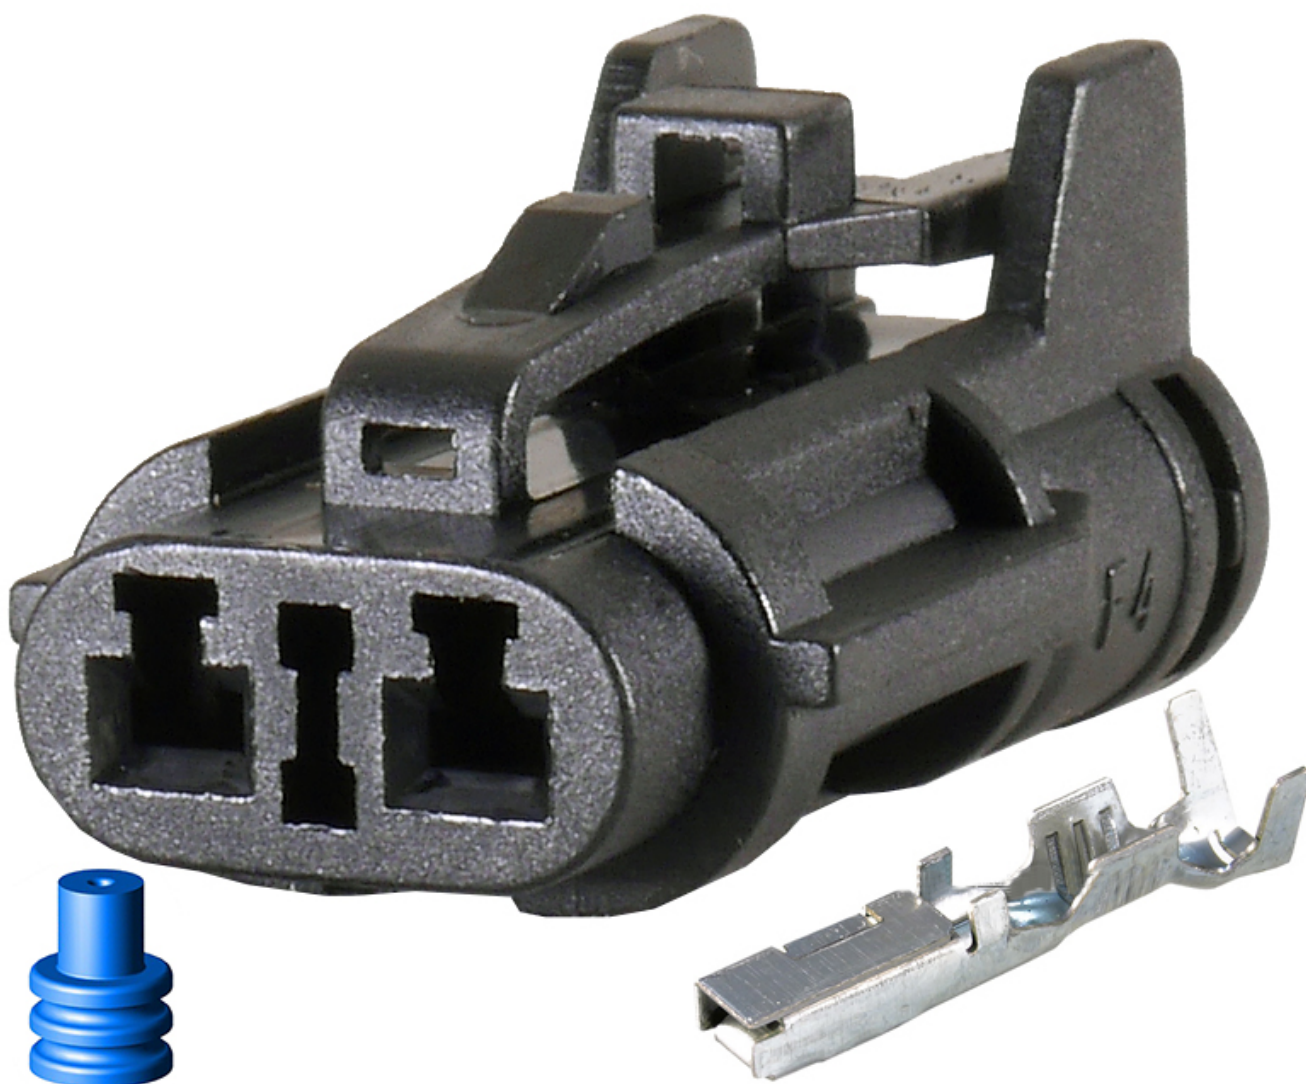

Dane aktualne na dzień: 07-07-2026 08:41

Link do produktu: <https://www.batpol.shop/wtyk-yazaki-swp-2-pin-kostka-zlacze-0-5-1-0-mm2-p-1251.html>

WTYK YAZAKI SWP 2 PIN KOSTKA ZLACZE 0,5-1,0 mm²

Cena brutto	8,00 zł
Cena netto	6,50 zł
Producent części	Inny
Typ samochodu	Samochody osobowe, Samochody dostawcze, Samochody ciężarowe

Opis produktu

Złącze stosowane głównie w samochodach azjatyckich, wykorzystywane również w motocyklach lub przyczepach.

Na innej aukcji przeciwna strona, złącza posiadamy od 2 : 3 : 4 : 6 do 8 pinów

Charakterystyka

Ilość styków, pinów: 2 pin

Przekrój przewodów: 0,5-1,0 mm²

Materiał: poliamid 6.6

Zgodność z dyrektywą: RoHS, EC