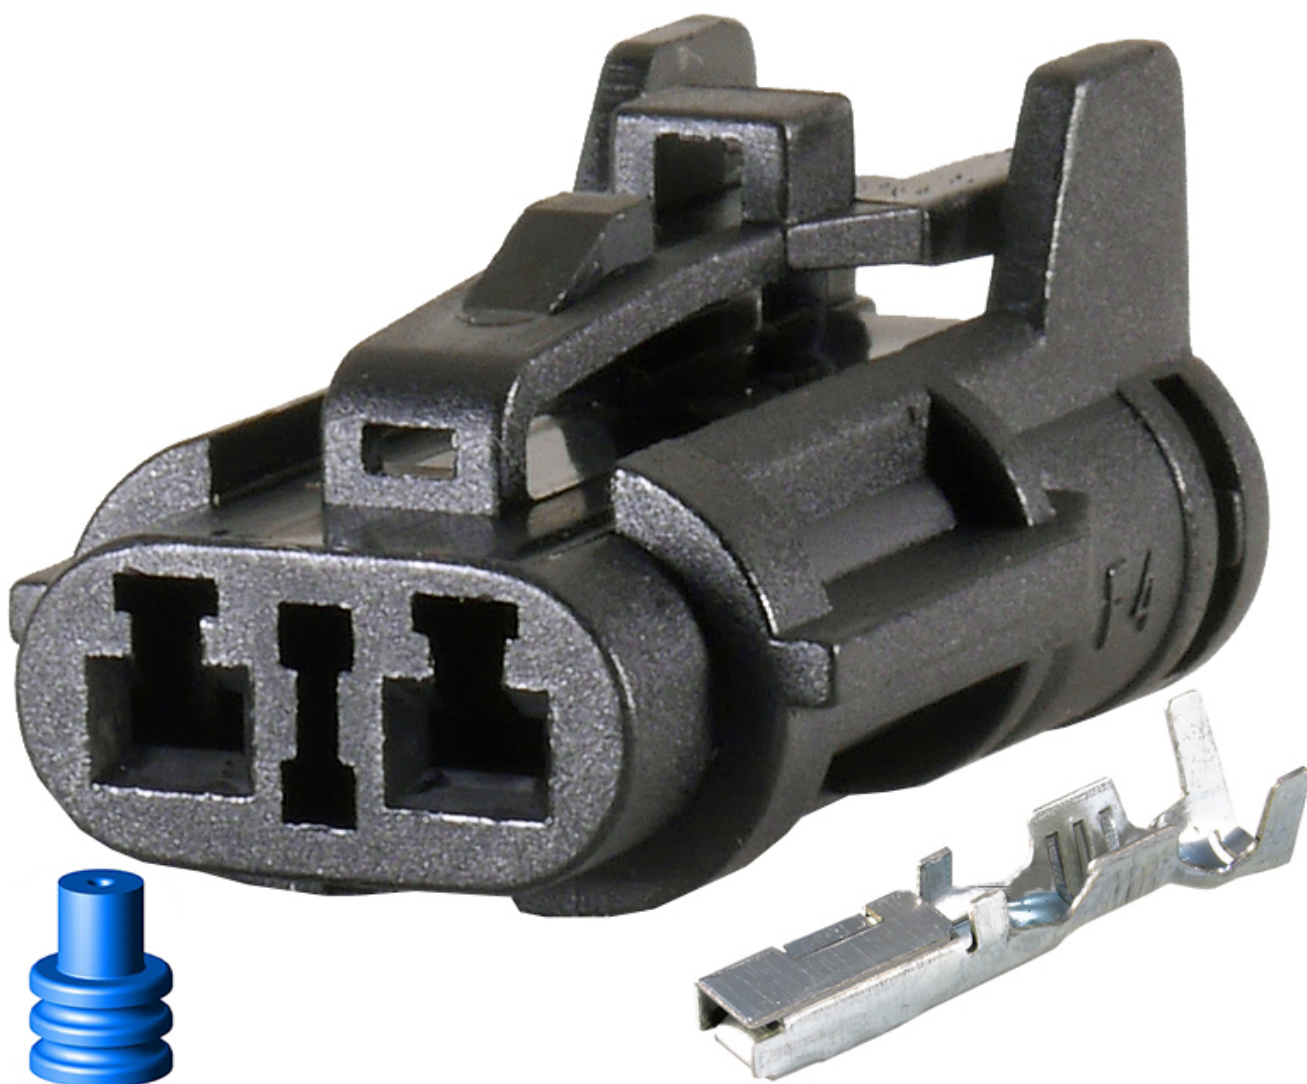

Dane aktualne na dzień: 08-04-2026 03:14

Link do produktu: <https://www.batpol.shop/wtyk-yazaki-swp-2-pin-kostka-zlacze-0-5-1-0-mm2-p-1251.html>

## WTYK YAZAKI SWP 2 PIN KOSTKA ZLACZE 0,5-1,0 mm2

Cena brutto	<b>8,00 zł</b>
Cena netto	<b>6,50 zł</b>
Producent części	<b>Inny</b>
Typ samochodu	<b>Samochody osobowe, Samochody dostawcze, Samochody ciężarowe</b>

Opis produktu

Złącze stosowane głównie w samochodach azjatyckich, wykorzystywane również w motocyklach lub przyczepach.

Na innej aukcji przeciwna strona, złącza posiadamy od 2 : 3 : 4 : 6 do 8 pinów

## Charakterystyka

**Ilość styków, pinów:** 2 pin

**Przekrój przewodów:** 0,5-1,0 mm<sup>2</sup>

**Materiał:** poliamid 6.6

**Zgodność z dyrektywą:** RoHS, EC