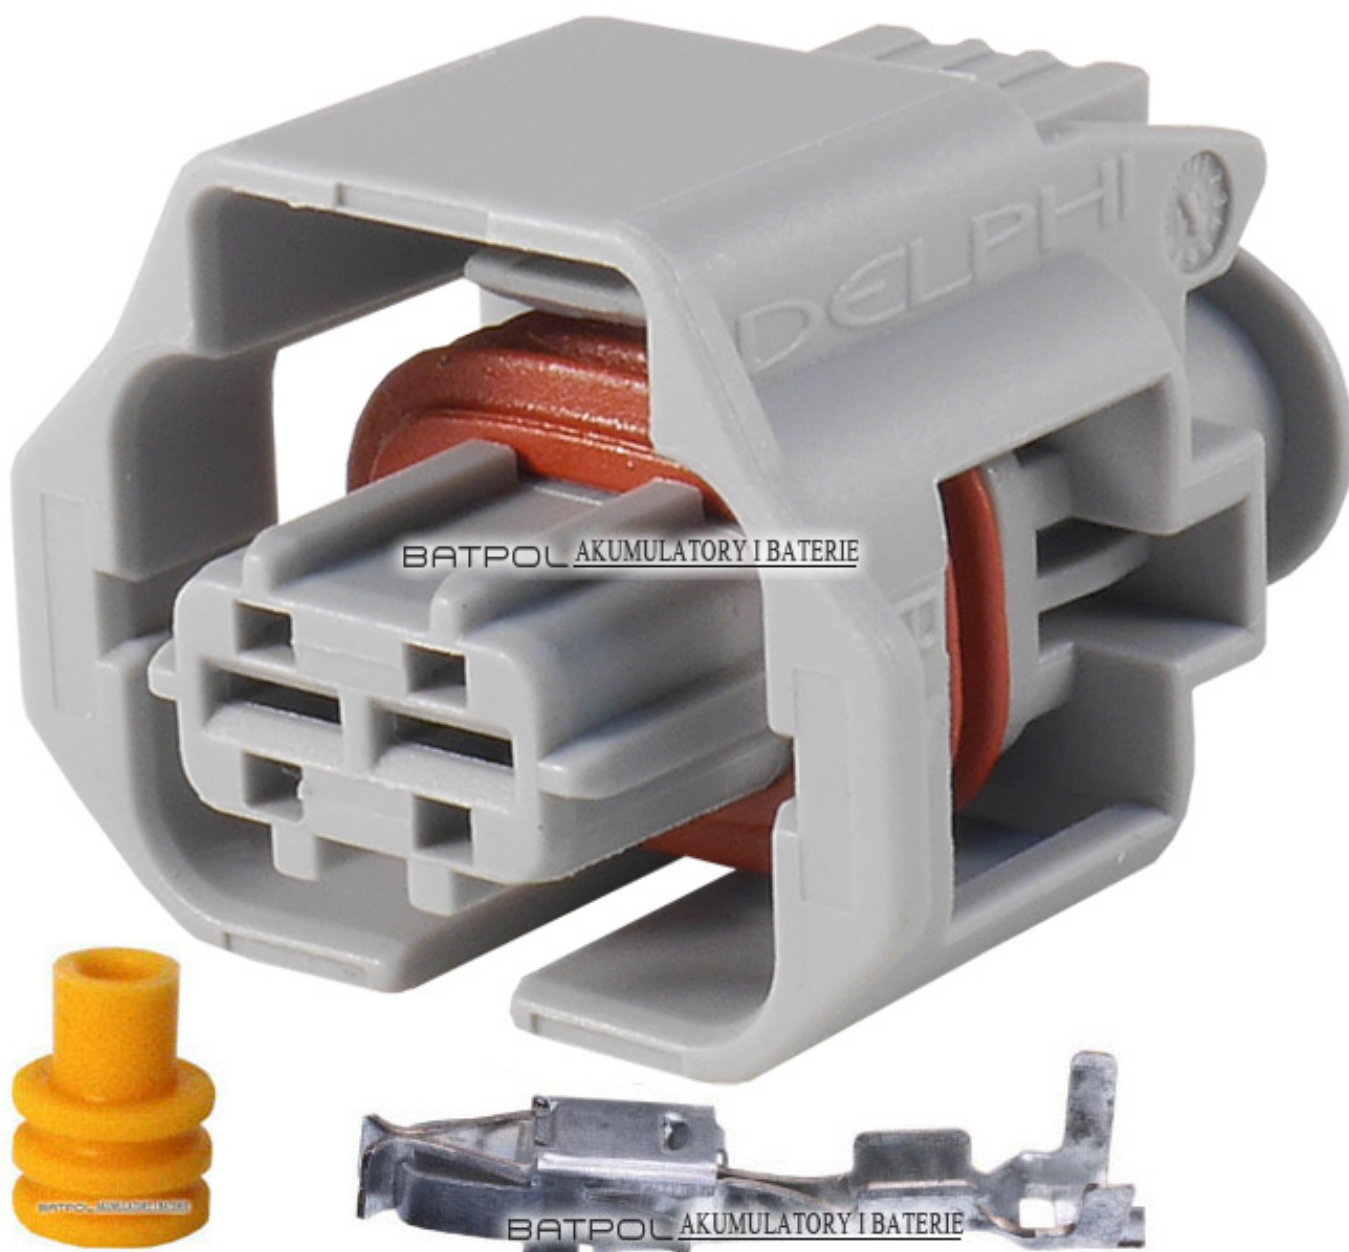

Dane aktualne na dzień: 13-06-2026 12:09

Link do produktu: <https://www.batpol.shop/wtyk-wtryskiwacza-z2-typ-delphi-2pin-szara-p-1725.html>

WTYK WTRYSKIWACZA Z/2 TYP DELPHI 2PIN SZARA

Cena brutto	8,00 zł
Cena netto	6,50 zł
Producent części	Inny
Typ samochodu	Samochody osobowe, Samochody dostawcze

Opis produktu

Wtyk Z/2 bardzo popularny w motoryzacji, złącze jest oryginalne wysokiej jakości typ JPT

Charakterystyka:

- **Ilość styków, pinów w kostce:** 2 pin
- **Seria złącza / rozmiar konektorów:** 2,8
- **Materiał styków, konektorów:** Brąz cynowany CuZn/Sn
- **Materiał obudowy:** poliamid 6.6
- **Złącze z uszczelkami:** tak
- **Zastosowanie np:** wtyk wtryskiwacza

W zestawie:

-
- **Kostka:** 1 sztuka
 - **Konektory żeńskie JPT:** 2 szt na przewód 2,5 mm²
 - **Uszczelnienie:** 2 szt na przewód 2,5 mm²