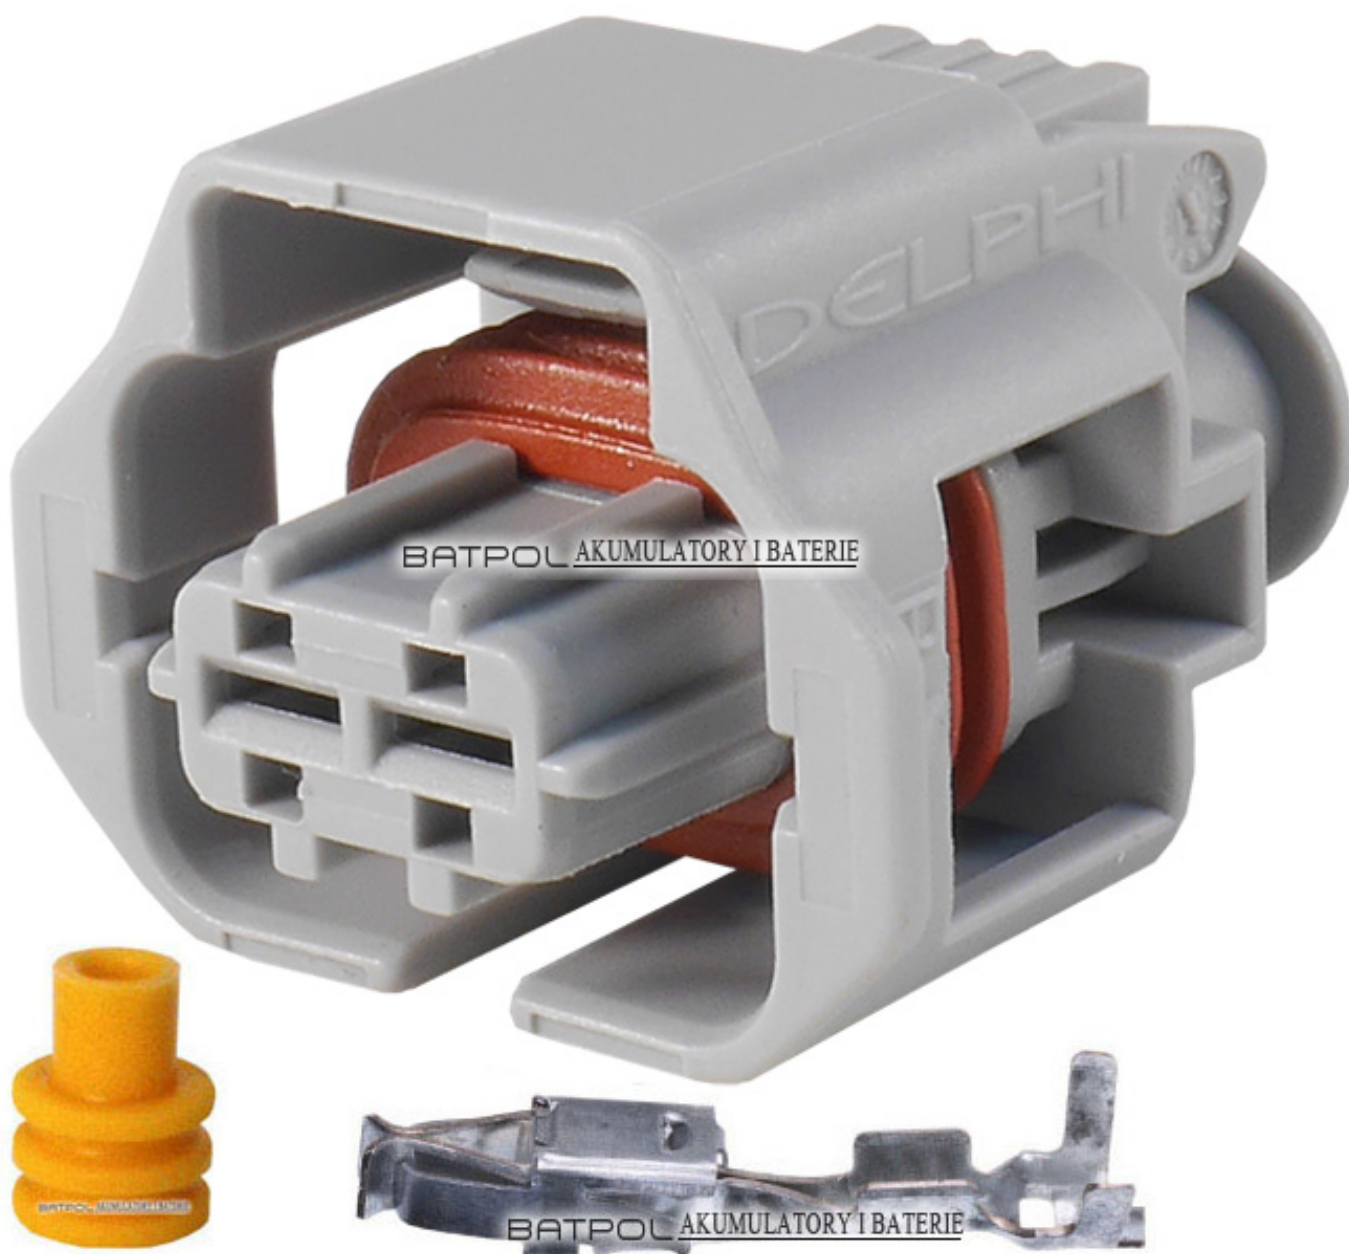

Dane aktualne na dzień: 29-04-2026 09:48

Link do produktu: <https://www.batpol.shop/wtyk-wtryskiwacza-z2-typ-delphi-2pin-szara-p-1725.html>

WTYK WTRYSKIWACZA Z/2 TYP DELPHI 2PIN SZARA

| | |
|------------------|---|
| Cena brutto | 8,00 zł |
| Cena netto | 6,50 zł |
| Producent części | Inny |
| Typ samochodu | Samochody osobowe, Samochody dostawcze |

Opis produktu

Wtyk Z/2 bardzo popularny w motoryzacji, złącze jest oryginalne wysokiej jakości typ JPT

Charakterystyka:

- **Ilość styków, pinów w kostce:** 2 pin
- **Seria złącza / rozmiar konektorów:** 2,8
- **Materiał styków, konektorów:** Brąz cynowany CuZn/Sn
- **Materiał obudowy:** poliamid 6.6
- **Złącze z uszczelkami:** tak
- **Zastosowanie np:** wtyk wtryskiwacza

W zestawie:

-
- **Kostka:** 1 sztuka
 - **Konektory żeńskie JPT:** 2 szt na przewód 2,5 mm²
 - **Uszczelnienie:** 2 szt na przewód 2,5 mm²