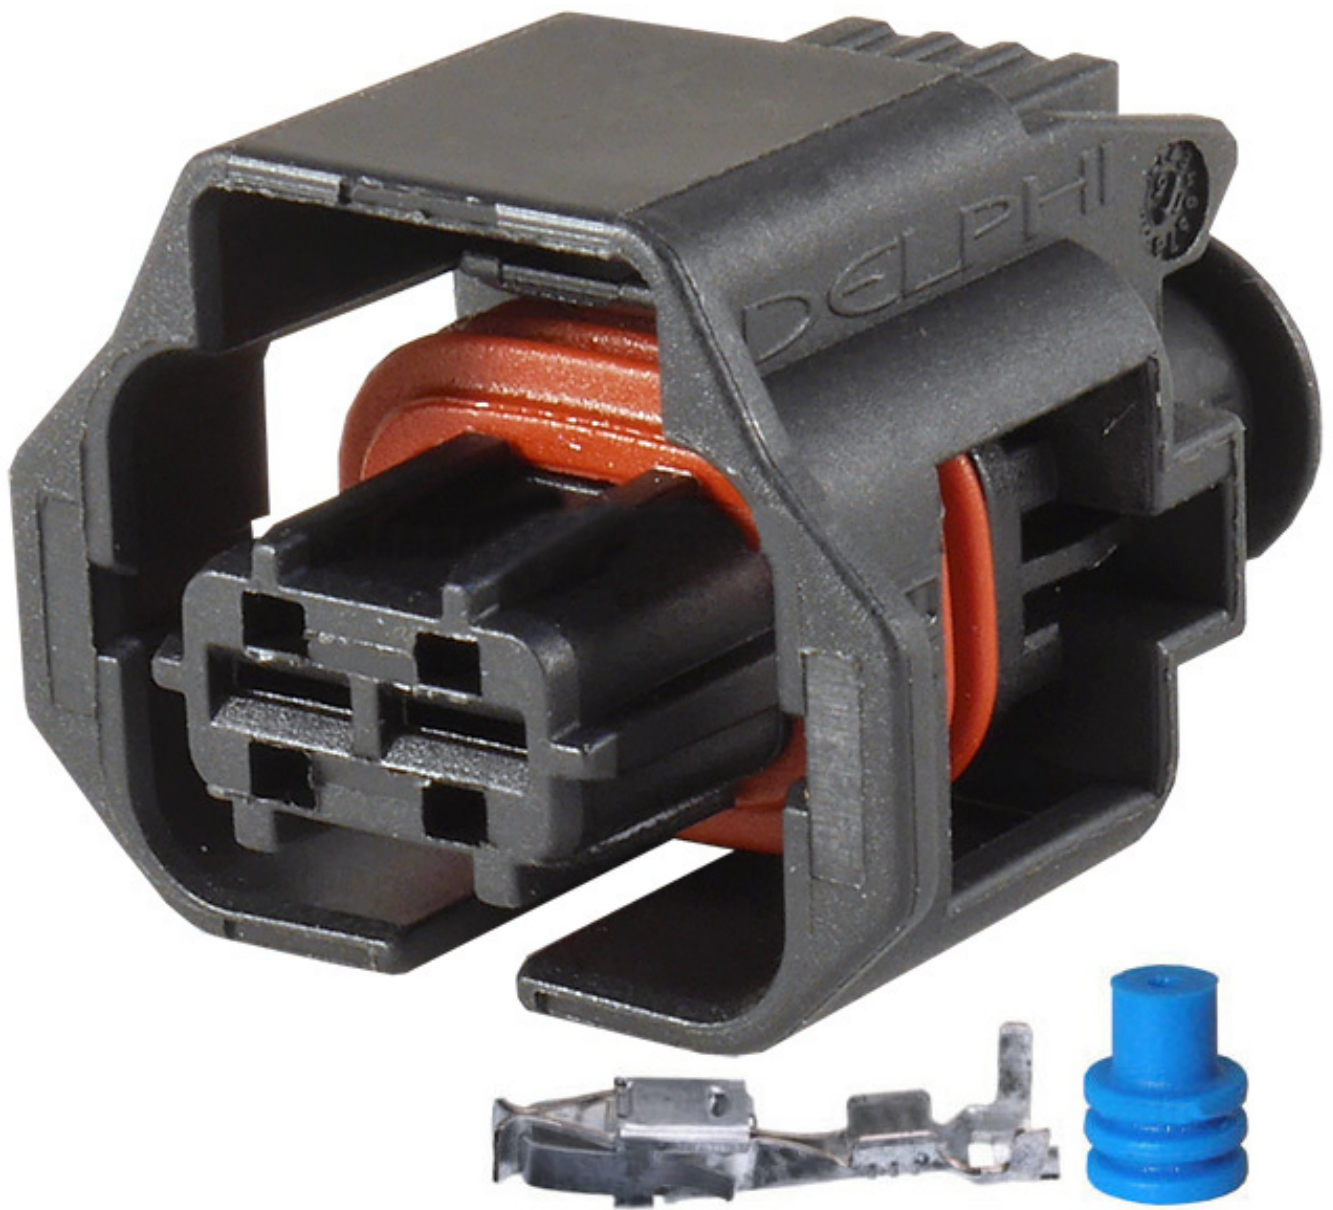

Dane aktualne na dzień: 15-06-2026 10:43

Link do produktu: <https://www.batpol.shop/wtyk-wtryskiwacza-z2-typ-delphi-2pin-czarny-opel-p-1728.html>

## WTYK WTRYSKIWACZA Z/2 TYP DELPHI 2PIN CZARNY OPEL

Cena brutto	<b>10,00 zł</b>
Cena netto	<b>8,13 zł</b>
Producent części	<b>Inny</b>
Typ samochodu	<b>Samochody osobowe, Samochody dostawcze</b>

Opis produktu

Wtyk Z/2 bardzo popularny w motoryzacji, złącze jest oryginalne wysokiej jakości typ JPT

## Charakterystyka:

- **Ilość styków, pinów w kostce:** 2 pin
- **Seria złącza / rozmiar konektorów:** 2,8
- **Materiał styków, konektorów:** Brąz cynowany CuZn/Sn
- **Materiał obudowy:** poliamid 6.6
- **Złącze z uszczelkami:** tak
- **Zastosowanie np:** wtyk wtryskiwacza