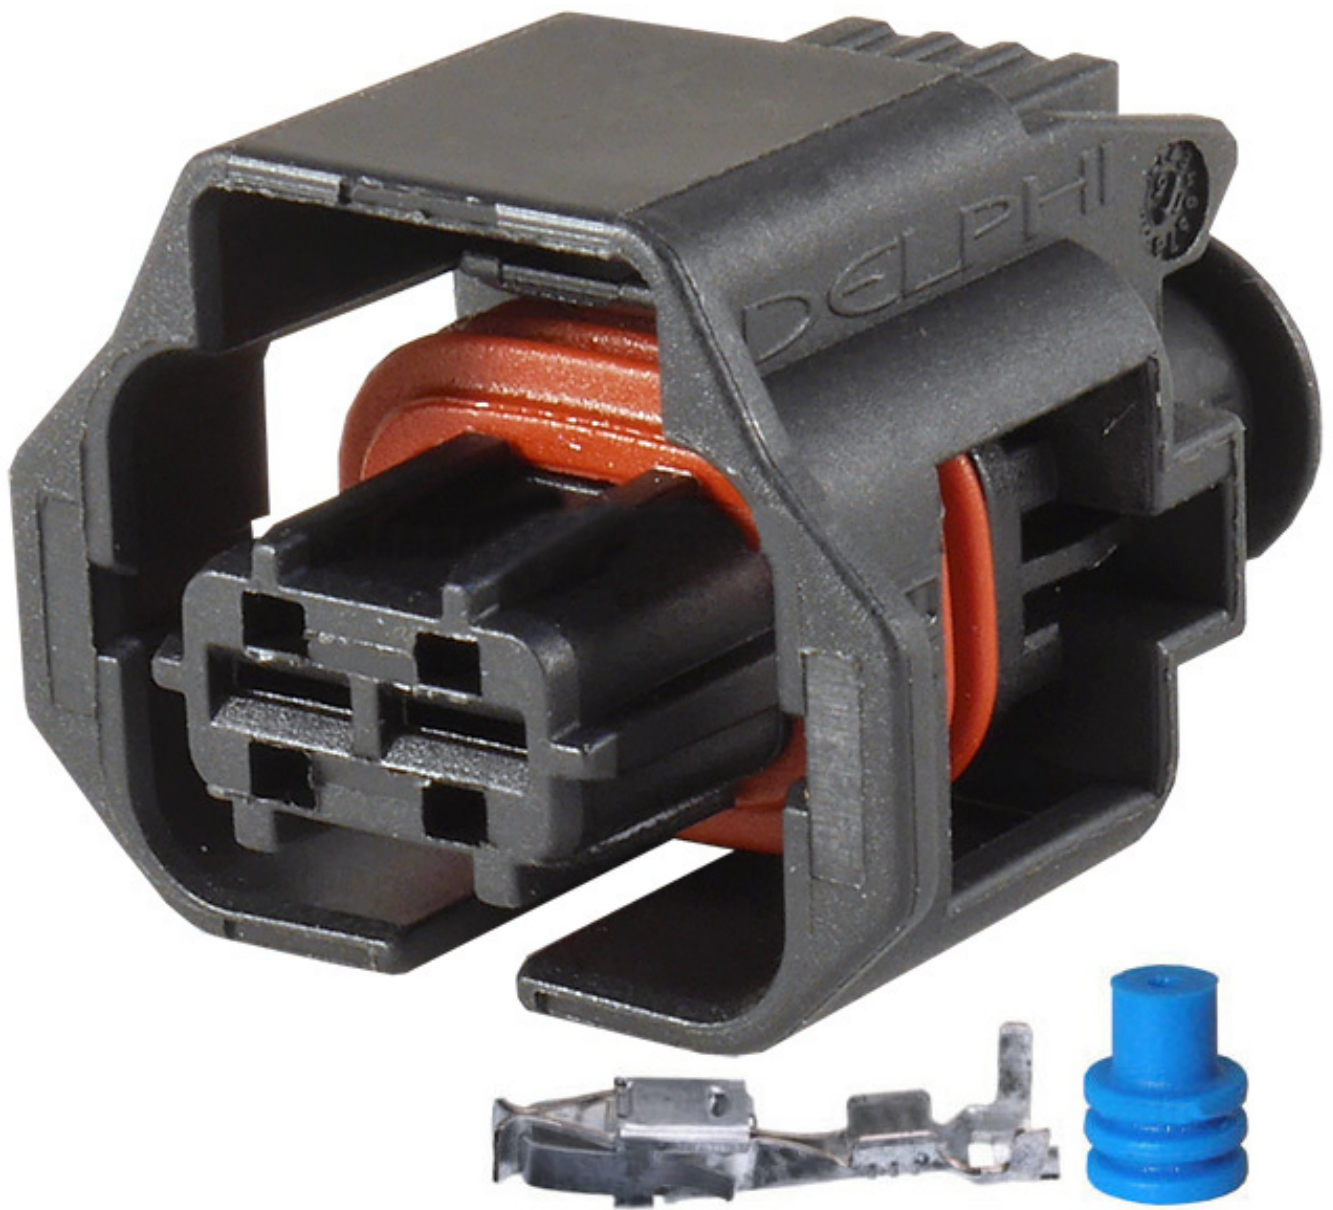

Dane aktualne na dzień: 29-04-2026 23:54

Link do produktu: <https://www.batpol.shop/wtyk-wtryskiwacza-z2-typ-delphi-2pin-czarny-opel-p-1728.html>

WTYK WTRYSKIWACZA Z/2 TYP DELPHI 2PIN CZARNY OPEL

Cena brutto	10,00 zł
Cena netto	8,13 zł
Producent części	Inny
Typ samochodu	Samochody osobowe, Samochody dostawcze

Opis produktu

Wtyk Z/2 bardzo popularny w motoryzacji, złącze jest oryginalne wysokiej jakości typ JPT

Przykładowe zastosowanie:

Model:

Astra III (H) (2004-

Signum (2003-2008)

Vectra C (2002-2008)

Silnik:

Z19DT(74kW)

Z19DTH(110kW)

Z19DTJ(88kW)

Z19DTL(88kW)

Charakterystyka:

- **Ilość styków, pinów w kostce:** 2 pin
- **Seria złącza / rozmiar konektorów:** 2,8
- **Materiał styków, konektorów:** Brąz cynowany CuZn/Sn
- **Materiał obudowy:** poliamid 6.6
- **Złącze z uszczelkami:** tak
- **Zastosowanie np:** wtyk wtryskiwacza

W zestawie:

- **Kostka:** 1 sztuka
- **Konektory żeńskie JPT:** 2 szt na przewód 2,5 mm²
- **Uszczelnienie:** 2 szt na przewód 2,5 mm²