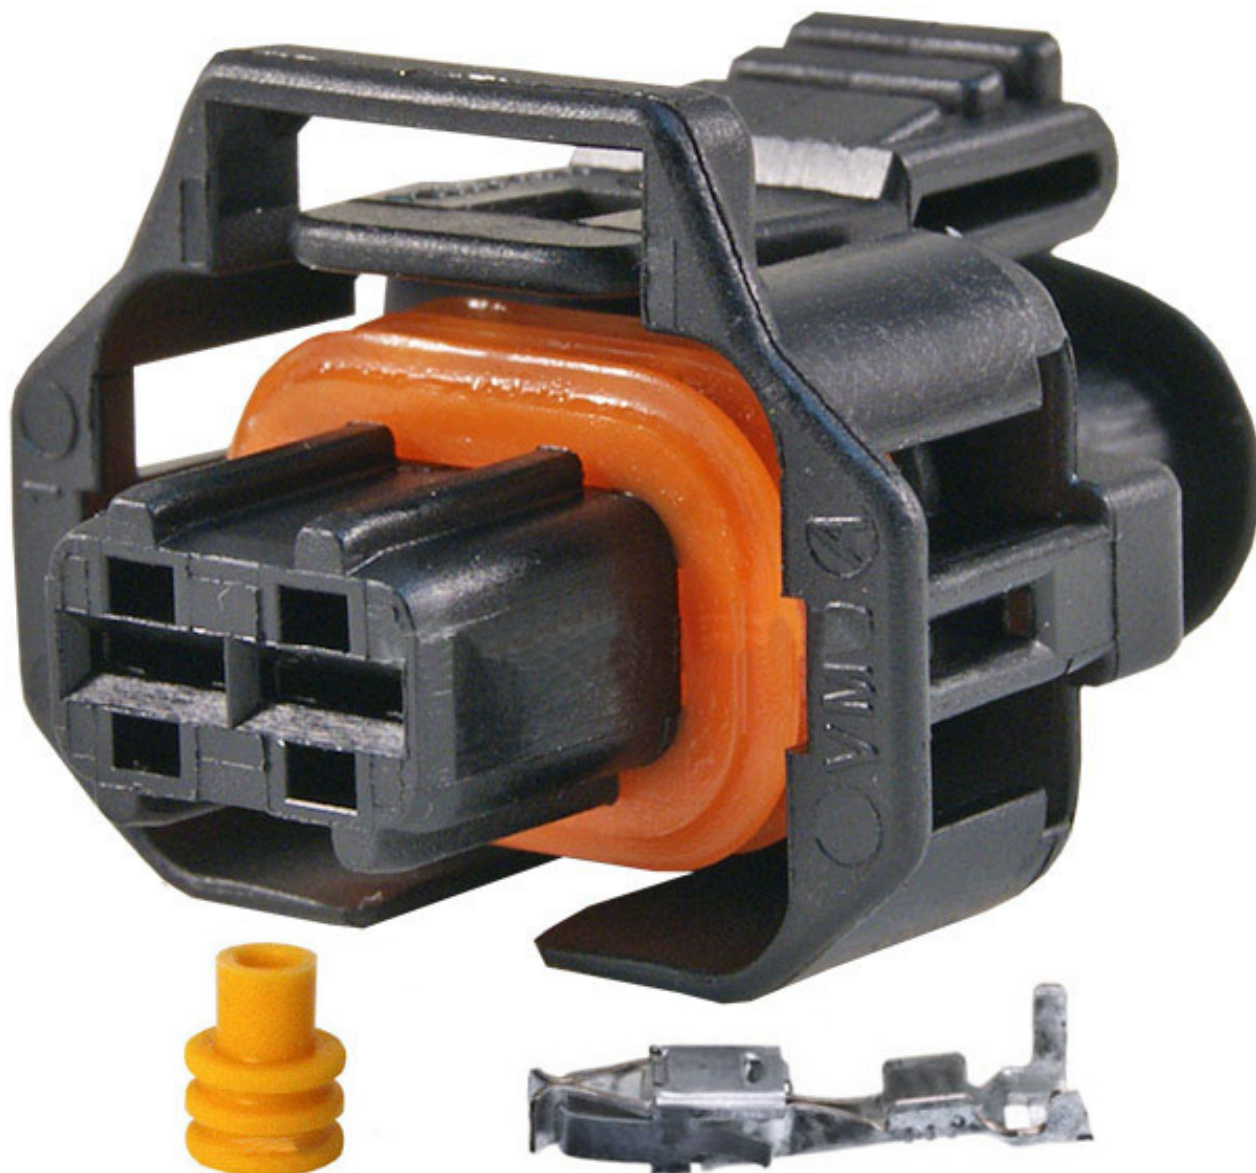

Dane aktualne na dzień: 06-04-2026 12:34

Link do produktu: <https://www.batpol.shop/wtyk-wtryskiwacza-z2-typ-bosch-2pin-1928403698-p-490.html>

## WTYK WTRYSKIWACZA Z/2 TYP BOSCH 2PIN 1928403698

Cena brutto	<b>8,00 zł</b>
Cena netto	<b>6,50 zł</b>
Producent części	<b>Inny</b>
Typ samochodu	<b>Samochody osobowe, Samochody dostawcze</b>

Opis produktu

Wtyk Z/2 bardzo popularny w motoryzacji. Złącze jest wysokiej jakości zamiennikiem 1928403112 JPT

## Charakterystyka:

- **Ilość styków, pinów w kostce:** 2 pin
- **Materiał styków, konektorów:** Brąz cynowany CuZn/Sn
- **Materiał obudowy:** poliamid 6.6
- **Złącze z uszczelnkami:** tak
- **Zastosowanie np:** wtryskiwacze