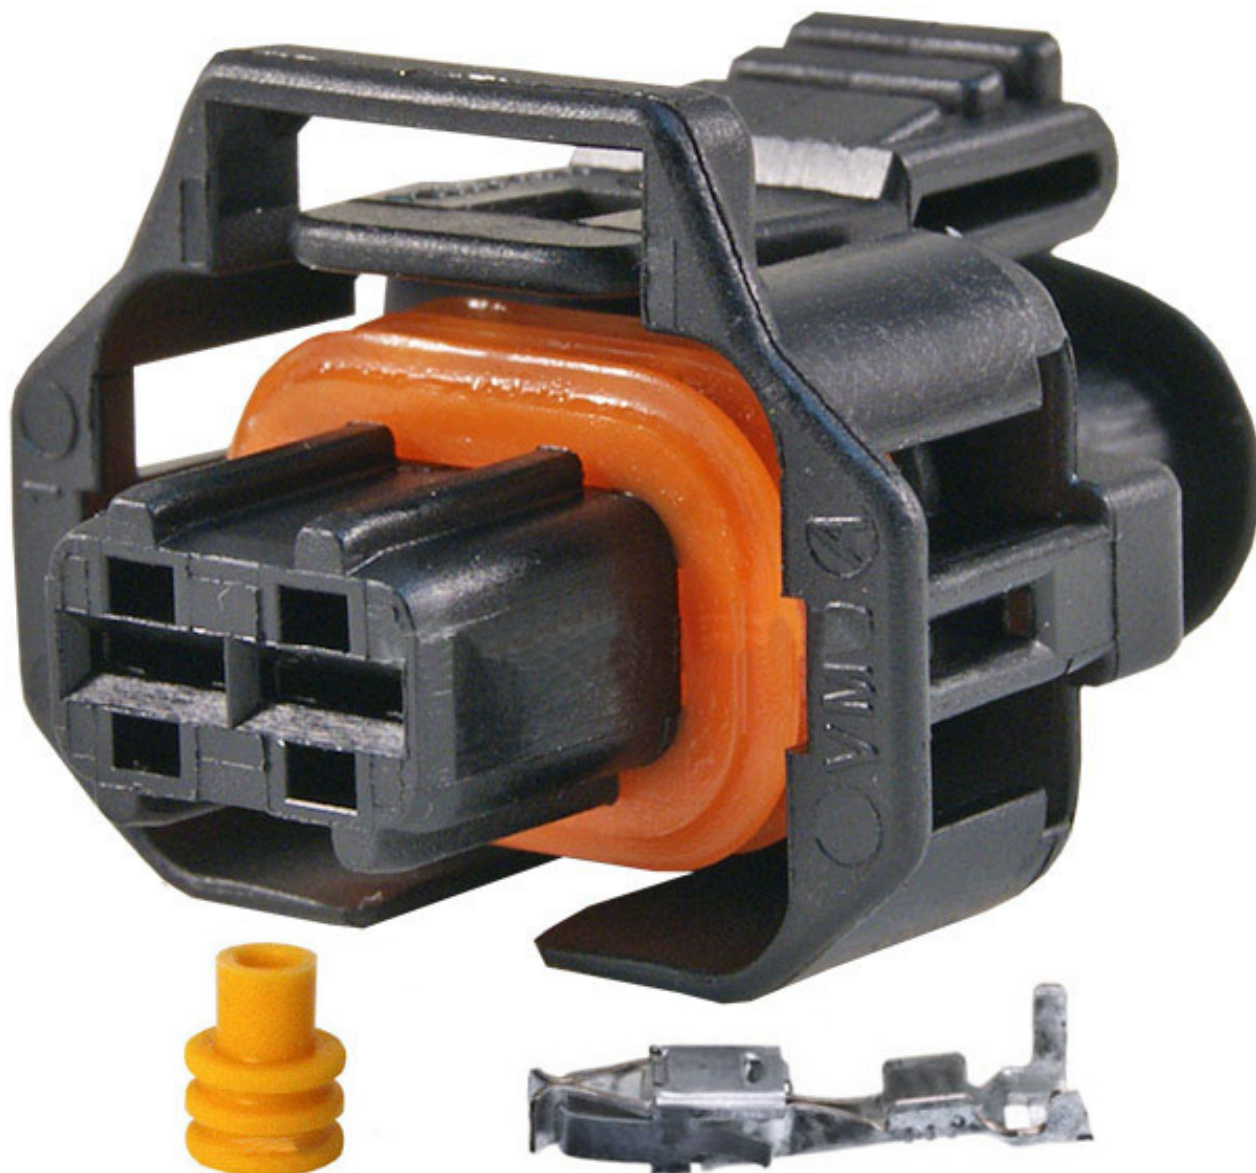

Dane aktualne na dzień: 05-07-2026 19:09

Link do produktu: <https://www.batpol.shop/wtyk-wtryskiwacza-z2-typ-bosch-2pin-1928403698-p-490.html>

WTYK WTRYSKIWACZA Z/2 TYP BOSCH 2PIN 1928403698

Cena brutto	8,00 zł
Cena netto	6,50 zł
Producent części	Inny
Typ samochodu	Samochody osobowe, Samochody dostawcze

Opis produktu

Wtyk Z/2 bardzo popularny w motoryzacji. Złącze jest wysokiej jakości zamiennikiem 1928403112 JPT

Charakterystyka:

- **Ilość styków, pinów w kostce:** 2 pin
- **Materiał styków, konektorów:** Brąz cynowany CuZn/Sn
- **Materiał obudowy:** poliamid 6.6
- **Złącze z uszczelkami:** tak
- **Zastosowanie np:** wtryskiwacze

W zestawie:

- **Kostka:** 1 sztuka
- **Konektory żeńskie:** 2 szt na przewód 1,5 mm²
- **Uszczelnienie:** 2 szt na przewód 1,5 mm²