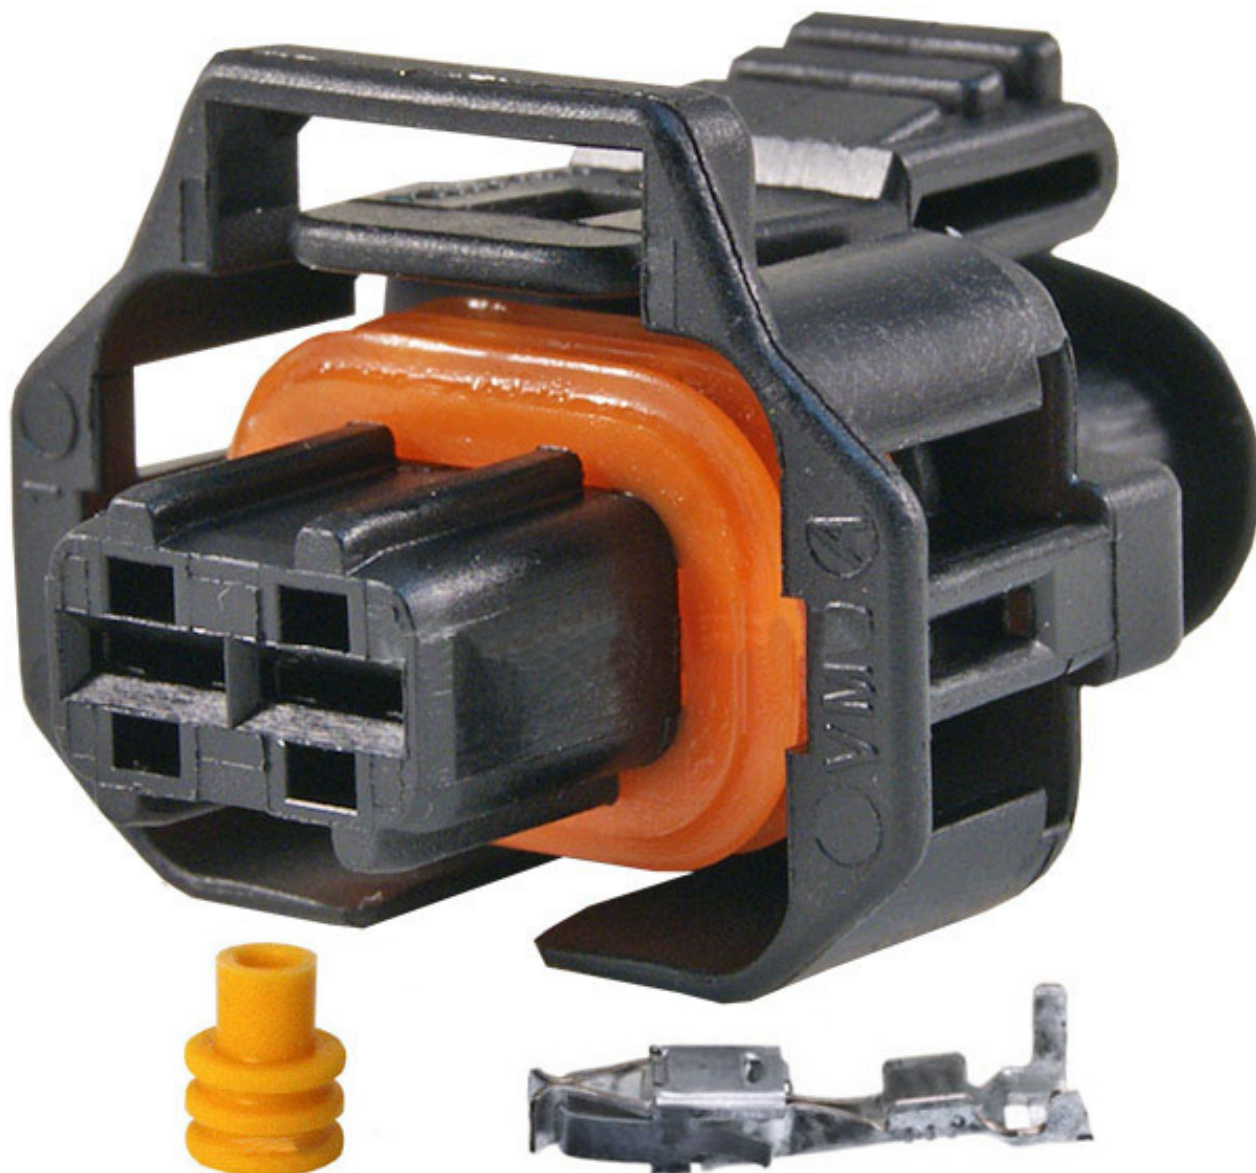

Dane aktualne na dzień: 21-05-2026 15:09

Link do produktu: <https://www.batpol.shop/wtyk-wtryskiwacza-z2-typ-bosch-2pin-1928403698-p-490.html>

WTYK WTRYSKIWACZA Z/2 TYP BOSCH 2PIN 1928403698

Cena brutto	8,00 zł
Cena netto	6,50 zł
Producent części	Inny
Typ samochodu	Samochody osobowe, Samochody dostawcze

Opis produktu

Wtyk Z/2 bardzo popularny w motoryzacji. Złącze jest wysokiej jakości zamiennikiem 1928403112 JPT

Charakterystyka:

- **Ilość styków, pinów w kostce:** 2 pin
- **Materiał styków, konektorów:** Brąz cynowany CuZn/Sn
- **Materiał obudowy:** poliamid 6.6
- **Złącze z uszczelkami:** tak
- **Zastosowanie np:** wtryskiwacze

W zestawie:

- **Kostka:** 1 sztuka
- **Konektory żeńskie:** 2 szt na przewód 1,5 mm²
- **Uszczelnienie:** 2 szt na przewód 1,5 mm²