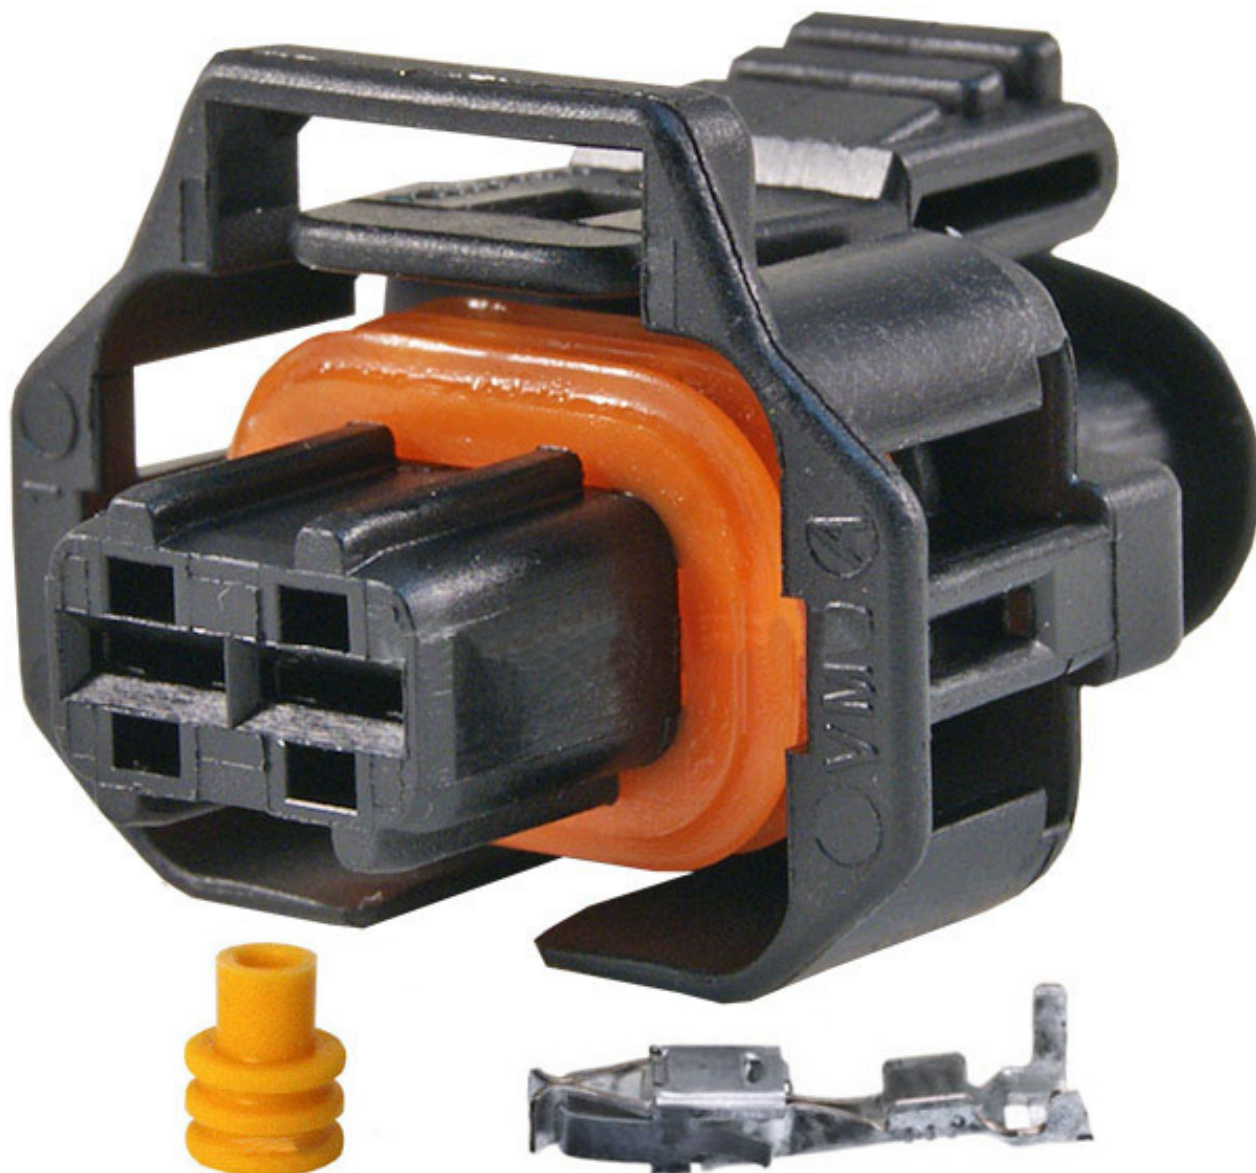

Dane aktualne na dzień: 05-07-2026 18:00

Link do produktu: <https://www.batpol.shop/wtyk-wtryskiwacza-z2-typ-bosch-2pin-1928403698-p-490.html>

WTYK WTRYSKIWACZA Z/2 TYP BOSCH 2PIN 1928403698

Cena brutto	8,00 zł
Cena netto	6,50 zł
Producent części	Inny
Typ samochodu	Samochody osobowe, Samochody dostawcze

Opis produktu

Wtyk Z/2 bardzo popularny w motoryzacji. Złącze jest wysokiej jakości zamiennikiem 1928403112 JPT

Charakterystyka:

- **Ilość styków, pinów w kostce:** 2 pin
- **Materiał styków, konektorów:** Brąz cynowany CuZn/Sn
- **Materiał obudowy:** poliamid 6.6
- **Złącze z uszczelkami:** tak
- **Zastosowanie np:** wtryskiwacze

W zestawie:

- **Kostka:** 1 sztuka
- **Konektory żeńskie:** 2 szt na przewód 1,5 mm²
- **Uszczelnienie:** 2 szt na przewód 1,5 mm²