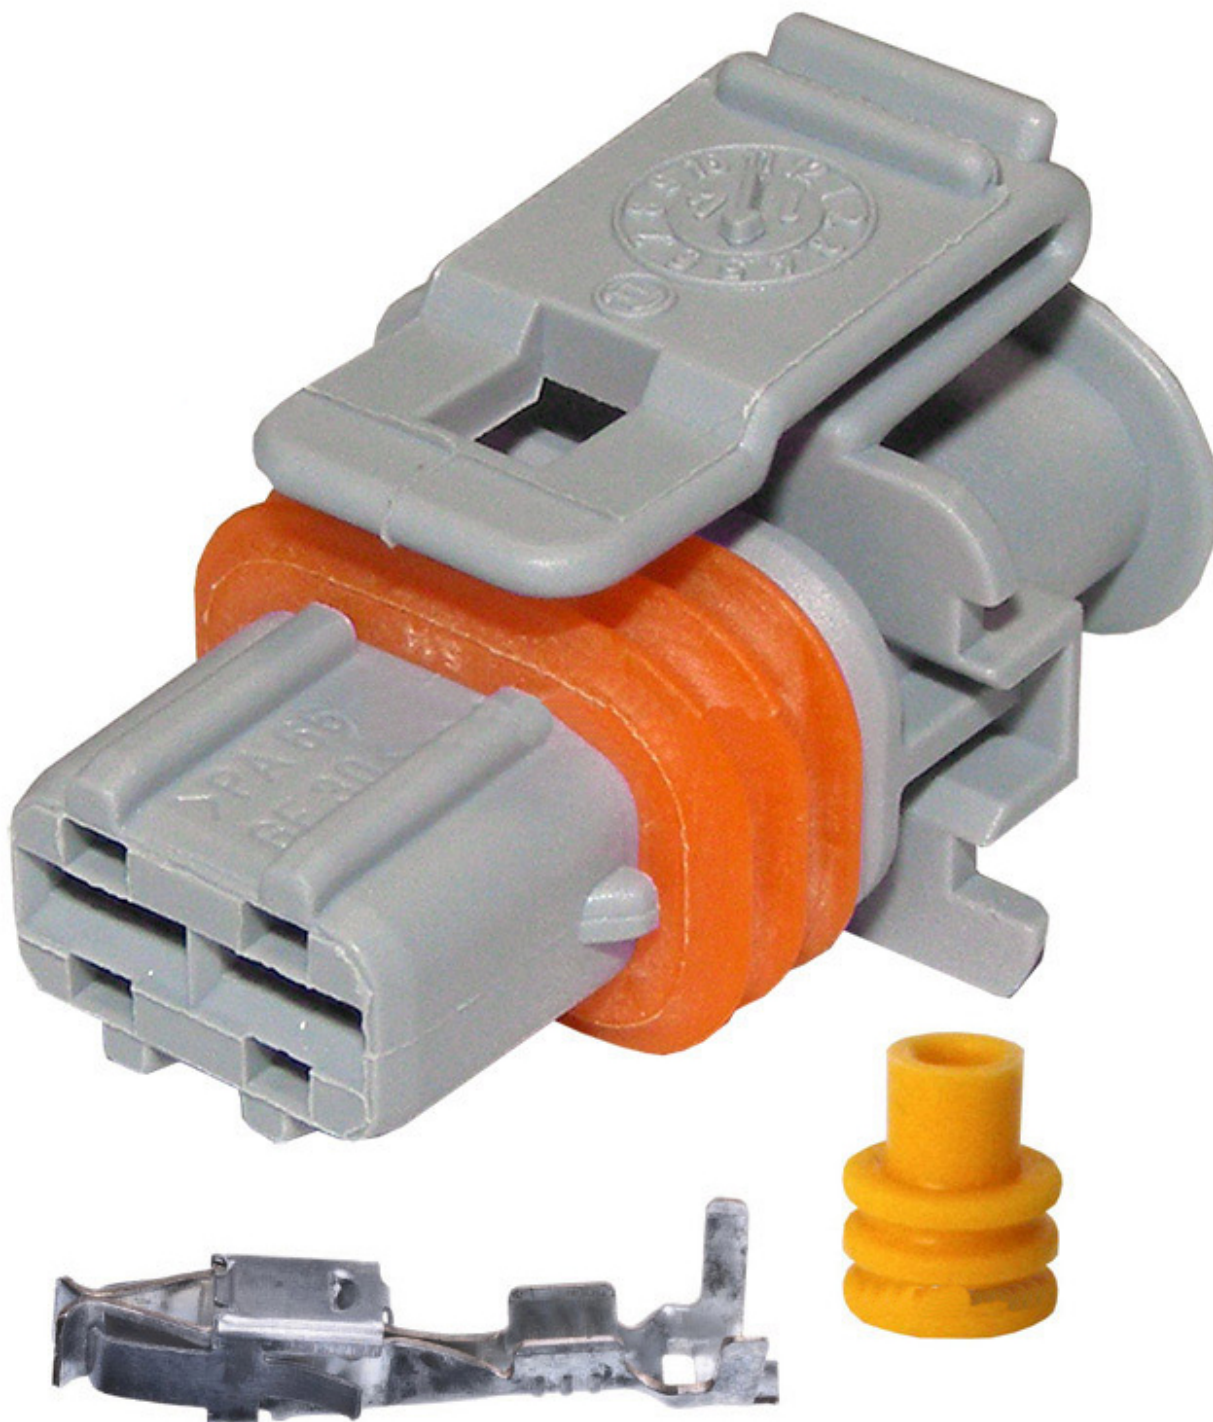

Dane aktualne na dzień: 19-05-2026 20:22

Link do produktu: <https://www.batpol.shop/wtyk-wtryskiwacza-z2-bosch-2pin-1928403722-szara-p-498.html>

WTYK WTRYSKIWACZA Z/2 BOSCH 2PIN 1928403722 SZARA

| | |
|------------------|---|
| Cena brutto | 20,00 zł |
| Cena netto | 16,26 zł |
| Producent części | Inny |
| Typ samochodu | Samochody osobowe, Samochody dostawcze |

Opis produktu

Złącza posiadają specjalny pierścień uszczelniający, który tłumi drgania. Dodatkowo dzięki zastosowaniu uszczelek na każdą żyłę przewodu złącza są idealnie szczelne. Dzięki tym uszczelnieniom kostkę można stosować pod maską silnika i w miejscach narażonych na działanie wody czy wilgoci.

Charakterystyka:

-
- **Ilość styków, pinów w kostce:** 2 pin
 - **Symbol złącza:** 1928403722
 - **Seria złącza / rozmiar konektorów:** 2,8
 - **Materiał styków, konektorów:** Brąz cynowany CuZn/Sn
 - **Materiał obudowy:** poliamid 6.6
 - **Złącze z uszczelkami:** tak
 - **Symbol złącza przeciwnego:**
 - **Zastosowanie np:**

W zestawie:

- **Kostka:** 1 sztuka
- **Konektory żeńskie JPT:** 2 szt na przewód 2,5 mm²
- **Uszczelnienie:** 2 szt na przewód 2,5 mm²