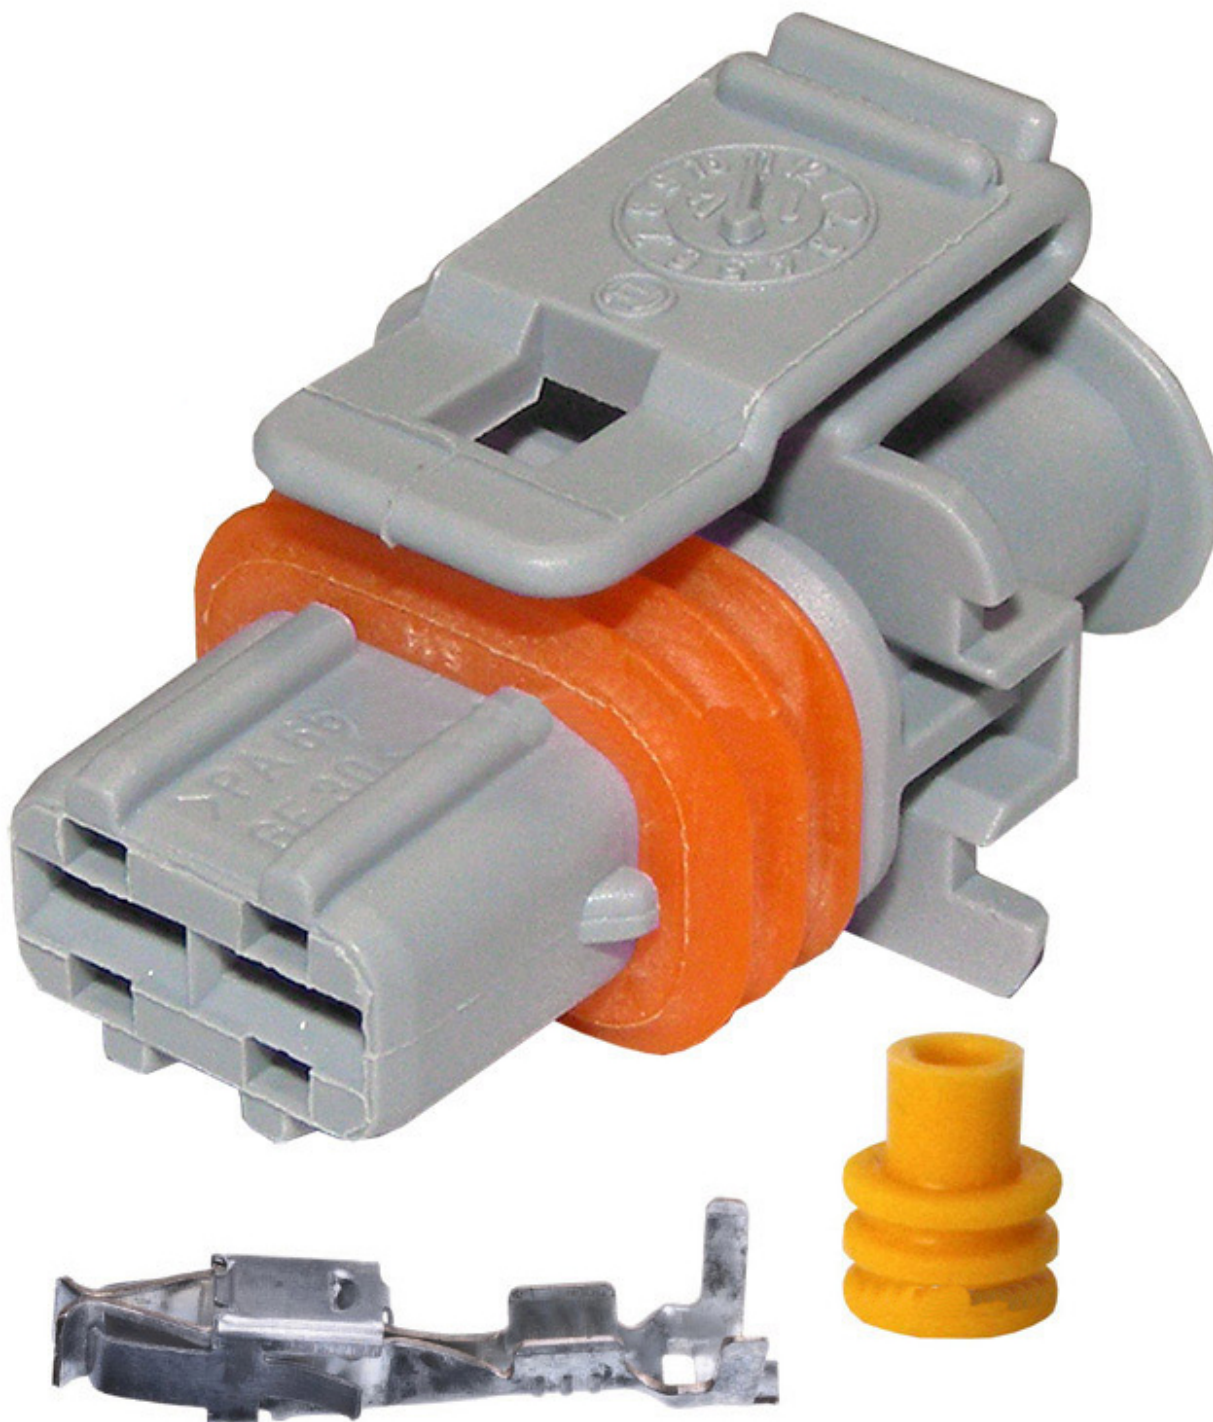

Dane aktualne na dzień: 03-07-2026 22:49

Link do produktu: <https://www.batpol.shop/wtyk-wtryskiwacza-z2-bosch-2pin-1928403722-szara-p-498.html>

WTYK WTRYSKIWACZA Z/2 BOSCH 2PIN 1928403722 SZARA

Cena brutto	20,00 zł
Cena netto	16,26 zł
Producent części	Inny
Typ samochodu	Samochody osobowe, Samochody dostawcze

Opis produktu

Złącza posiadają specjalny pierścień uszczelniający, który tłumi drgania. Dodatkowo dzięki zastosowaniu uszczelek na każdą żyłę przewodu złącza są idealnie szczelne. Dzięki tym uszczelnieniom kostkę można stosować pod maską silnika i w miejscach narażonych na działanie wody czy wilgoci.

Charakterystyka:

-
- **Ilość styków, pinów w kostce:** 2 pin
 - **Symbol złącza:** 1928403722
 - **Seria złącza / rozmiar konektorów:** 2,8
 - **Materiał styków, konektorów:** Brąz cynowany CuZn/Sn
 - **Materiał obudowy:** poliamid 6.6
 - **Złącze z uszczelkami:** tak
 - **Symbol złącza przeciwnego:**
 - **Zastosowanie np:**

W zestawie:

- **Kostka:** 1 sztuka
- **Konektory żeńskie JPT:** 2 szt na przewód 2,5 mm²
- **Uszczelnienie:** 2 szt na przewód 2,5 mm²