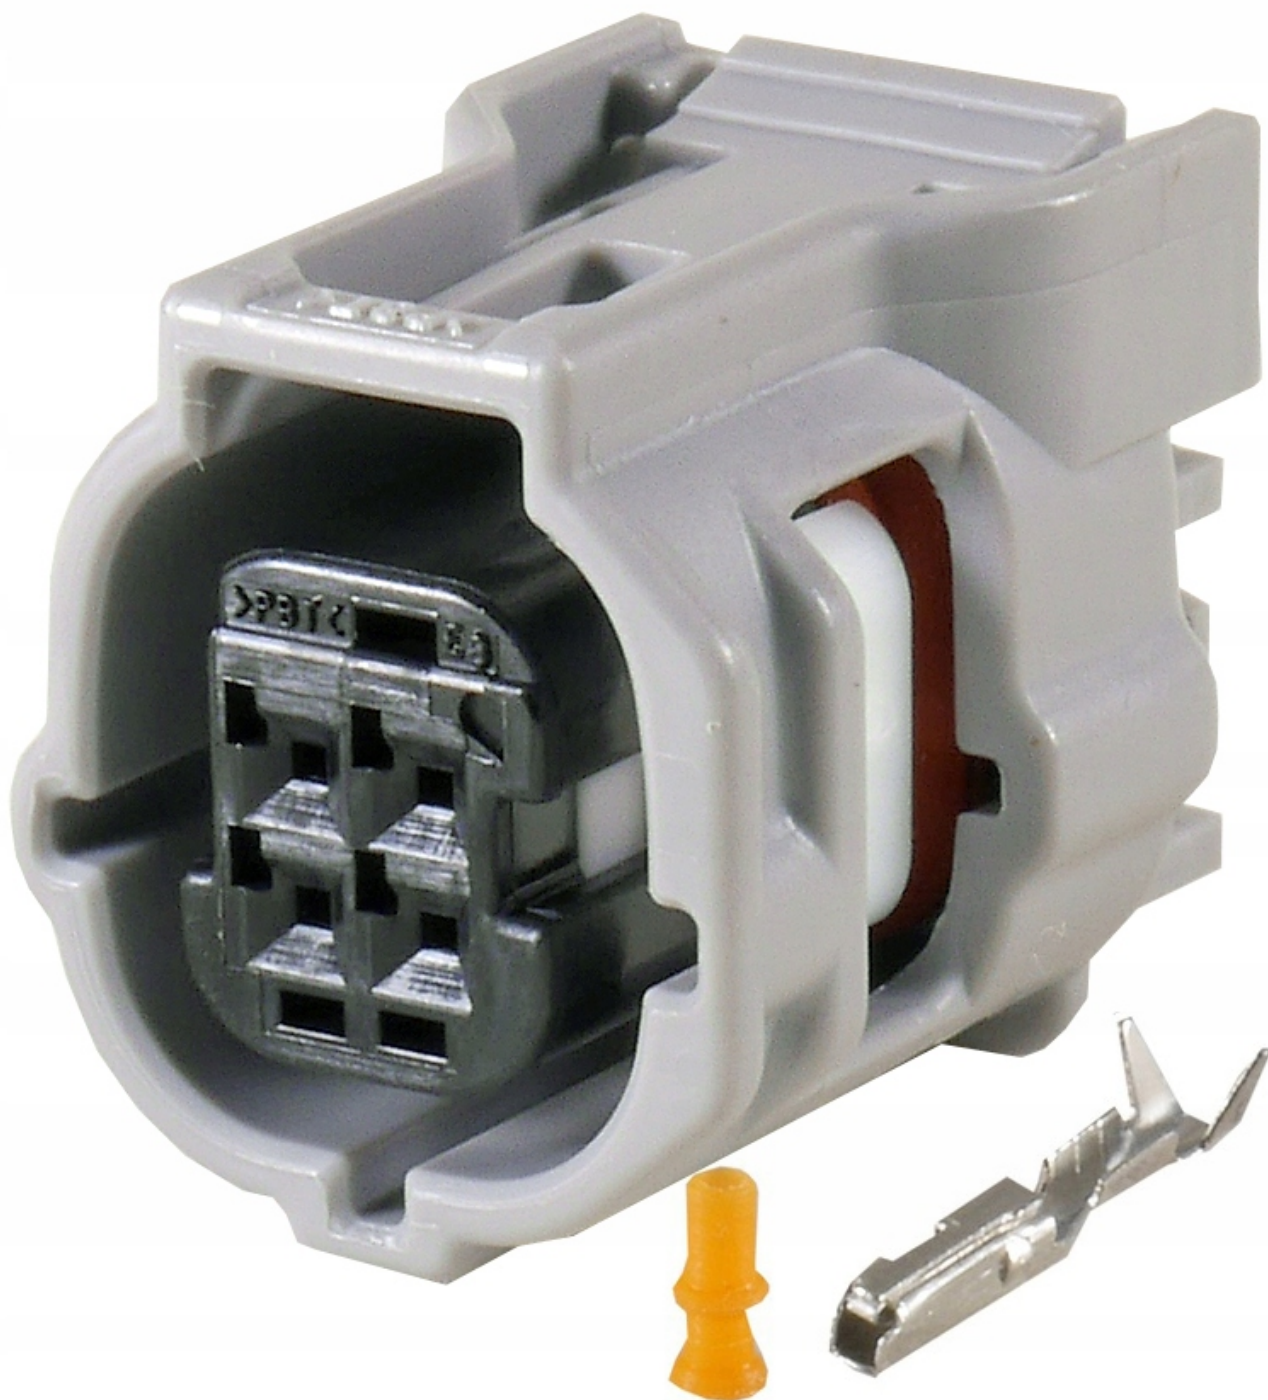

Dane aktualne na dzień: 15-06-2026 12:15

Link do produktu: <https://www.batpol.shop/wtyk-sumitomo-ts-kostka-zlacze-toyota-4-pin-szara-p-1688.html>

WTYK SUMITOMO TS KOSTKA ZŁACZE TOYOTA 4 PIN SZARA

Cena brutto	12,00 zł
Cena netto	9,76 zł
Producent części	Inny
Typ samochodu	Samochody osobowe, Samochody dostawcze

Opis produktu

Wtyczka używana do podłączenia np. czujnika w samochodach Toyota, może posiadać też inne zastosowanie.

- **Ilość styków, pinów:** 4 szt.
- **Styki robocze:** konektory na przewód 1,0 mm²
- **Materiał styków, konektorów:** Brąz cynowany CuZn/Sn
- **Zakres temperatur pracy:** -40°C- +125°C
- **Materiał obudowy:** PA66
- **Zgodność:** RoHS, ELV