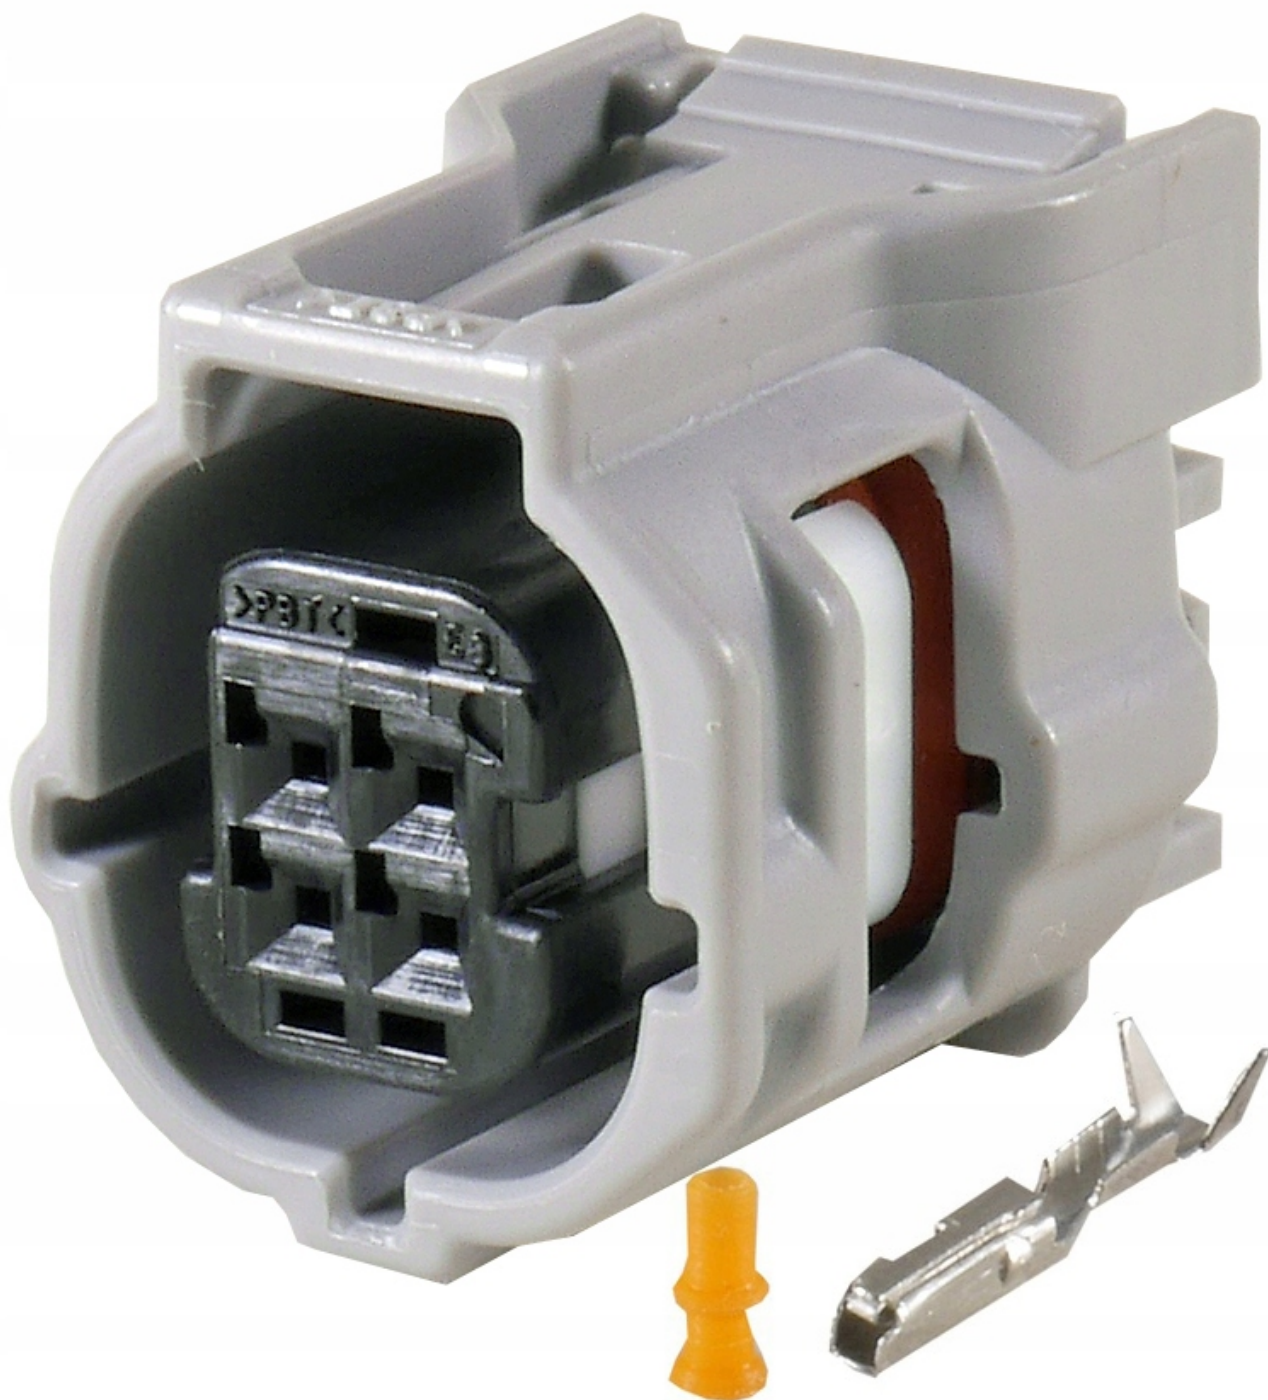

Dane aktualne na dzień: 29-04-2026 12:44

Link do produktu: <https://www.batpol.shop/wtyk-sumitomo-ts-kostka-zlacze-toyota-4-pin-szara-p-1688.html>

## WTYK SUMITOMO TS KOSTKA ZŁACZE TOYOTA 4 PIN SZARA

Cena brutto	<b>12,00 zł</b>
Cena netto	<b>9,76 zł</b>
Producent części	<b>Inny</b>
Typ samochodu	<b>Samochody osobowe, Samochody dostawcze</b>

Opis produktu

Wtyczka używana do podłączenia np. czujnika w samochodach Toyota, może posiadać też inne zastosowanie.

- **Ilość styków, pinów:** 4 szt.
- **Styki robocze:** konektory na przewód 1,0 mm<sup>2</sup>
- **Materiał styków, konektorów:** Brąz cynowany CuZn/Sn
- **Zakres temperatur pracy:** -40°C- +125°C
- **Materiał obudowy:** PA66
- **Zgodność:** RoHS, ELV