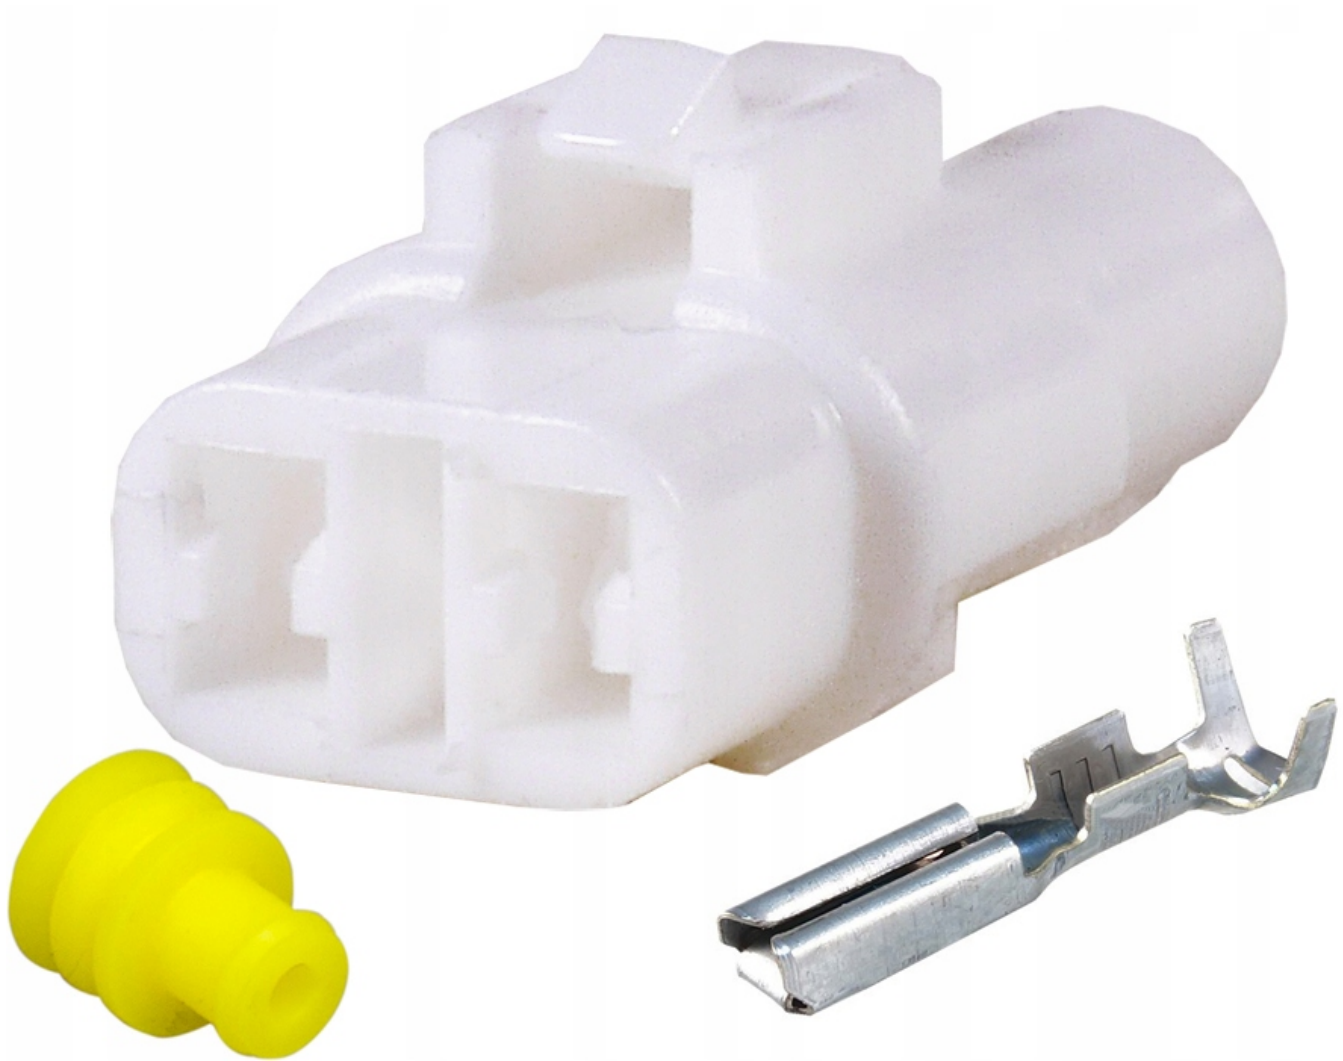

Dane aktualne na dzień: 08-04-2026 03:12

Link do produktu: <https://www.batpol.shop/wtyk-mt-2pin-sumitomo-motocykle-kostka-zlacze-typ1-p-2003.html>

WTYK MT 2PIN SUMITOMO MOTOCYKLE KOSTKA ZLACZE TYP1

Cena brutto	8,00 zł
Cena netto	6,50 zł
Producent części	Inny
Typ samochodu	Samochody osobowe, Samochody dostawcze

Opis produktu

Specjalnie zaprojektowana seria złącz głównie wykorzystywanych w motocyklach. Wyróżnia ich mały gabaryt i doskonałe wykonanie.

Charakterystyka:

- **Ilość styków, pinów w kostce:** 2 pin
- **Rodzaj:** MT wtyk
- **Seria złącza / rozmiar konektorów:** nippon 2 generacja
- **Materiał styków, konektorów:** Brąz cynowany CuZn/Sn
- **Materiał obudowy:** poliamid 6.6
- **Złącze z uszczelkami:** tak
- **Zastosowanie np:** motocykle - lampy, samochody, uniwersalne

W zestawie:

- **Kostka:** 1 sztuka
- **Konektory:** x 2 szt na przewód max 1,5 mm²
- **Uszczelnienia:** x 2 szt na przewód max 1,5 mm²