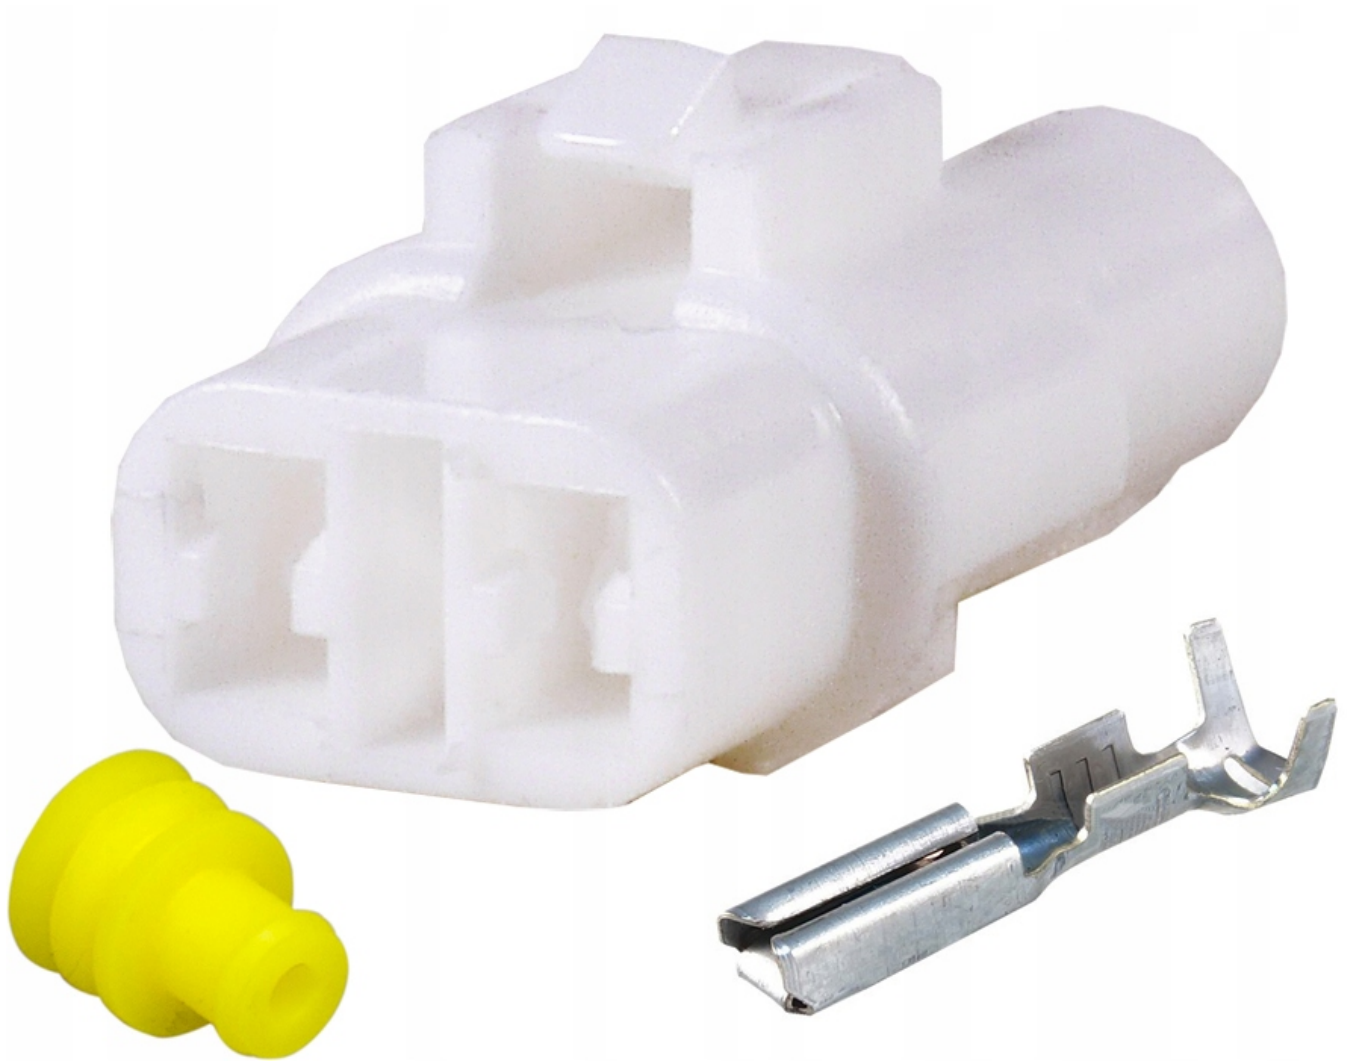

Dane aktualne na dzień: 23-05-2026 05:59

Link do produktu: <https://www.batpol.shop/wtyk-mt-2pin-sumitomo-motocykle-kostka-zlacze-typ1-p-2003.html>

WTYK MT 2PIN SUMITOMO MOTOCYKLE KOSTKA ZLACZE TYP1

Cena brutto	8,00 zł
Cena netto	6,50 zł
Producent części	Inny
Typ samochodu	Samochody osobowe, Samochody dostawcze

Opis produktu

Specjalnie zaprojektowana seria złącz głównie wykorzystywanych w motocyklach. Wyróżnia ich mały gabaryt i doskonałe wykonanie.

Charakterystyka:

- **Ilość styków, pinów w kostce:** 2 pin
- **Rodzaj:** MT wtyk
- **Seria złącza / rozmiar konektorów:** nippon 2 generacja
- **Materiał styków, konektorów:** Brąz cynowany CuZn/Sn
- **Materiał obudowy:** poliamid 6.6
- **Złącze z uszczelkami:** tak
- **Zastosowanie np:** motocykle - lampy, samochody, uniwersalne

W zestawie:

- **Kostka:** 1 sztuka
- **Konektory:** x 2 szt na przewód max 1,5 mm²
- **Uszczelnienia:** x 2 szt na przewód max 1,5 mm²